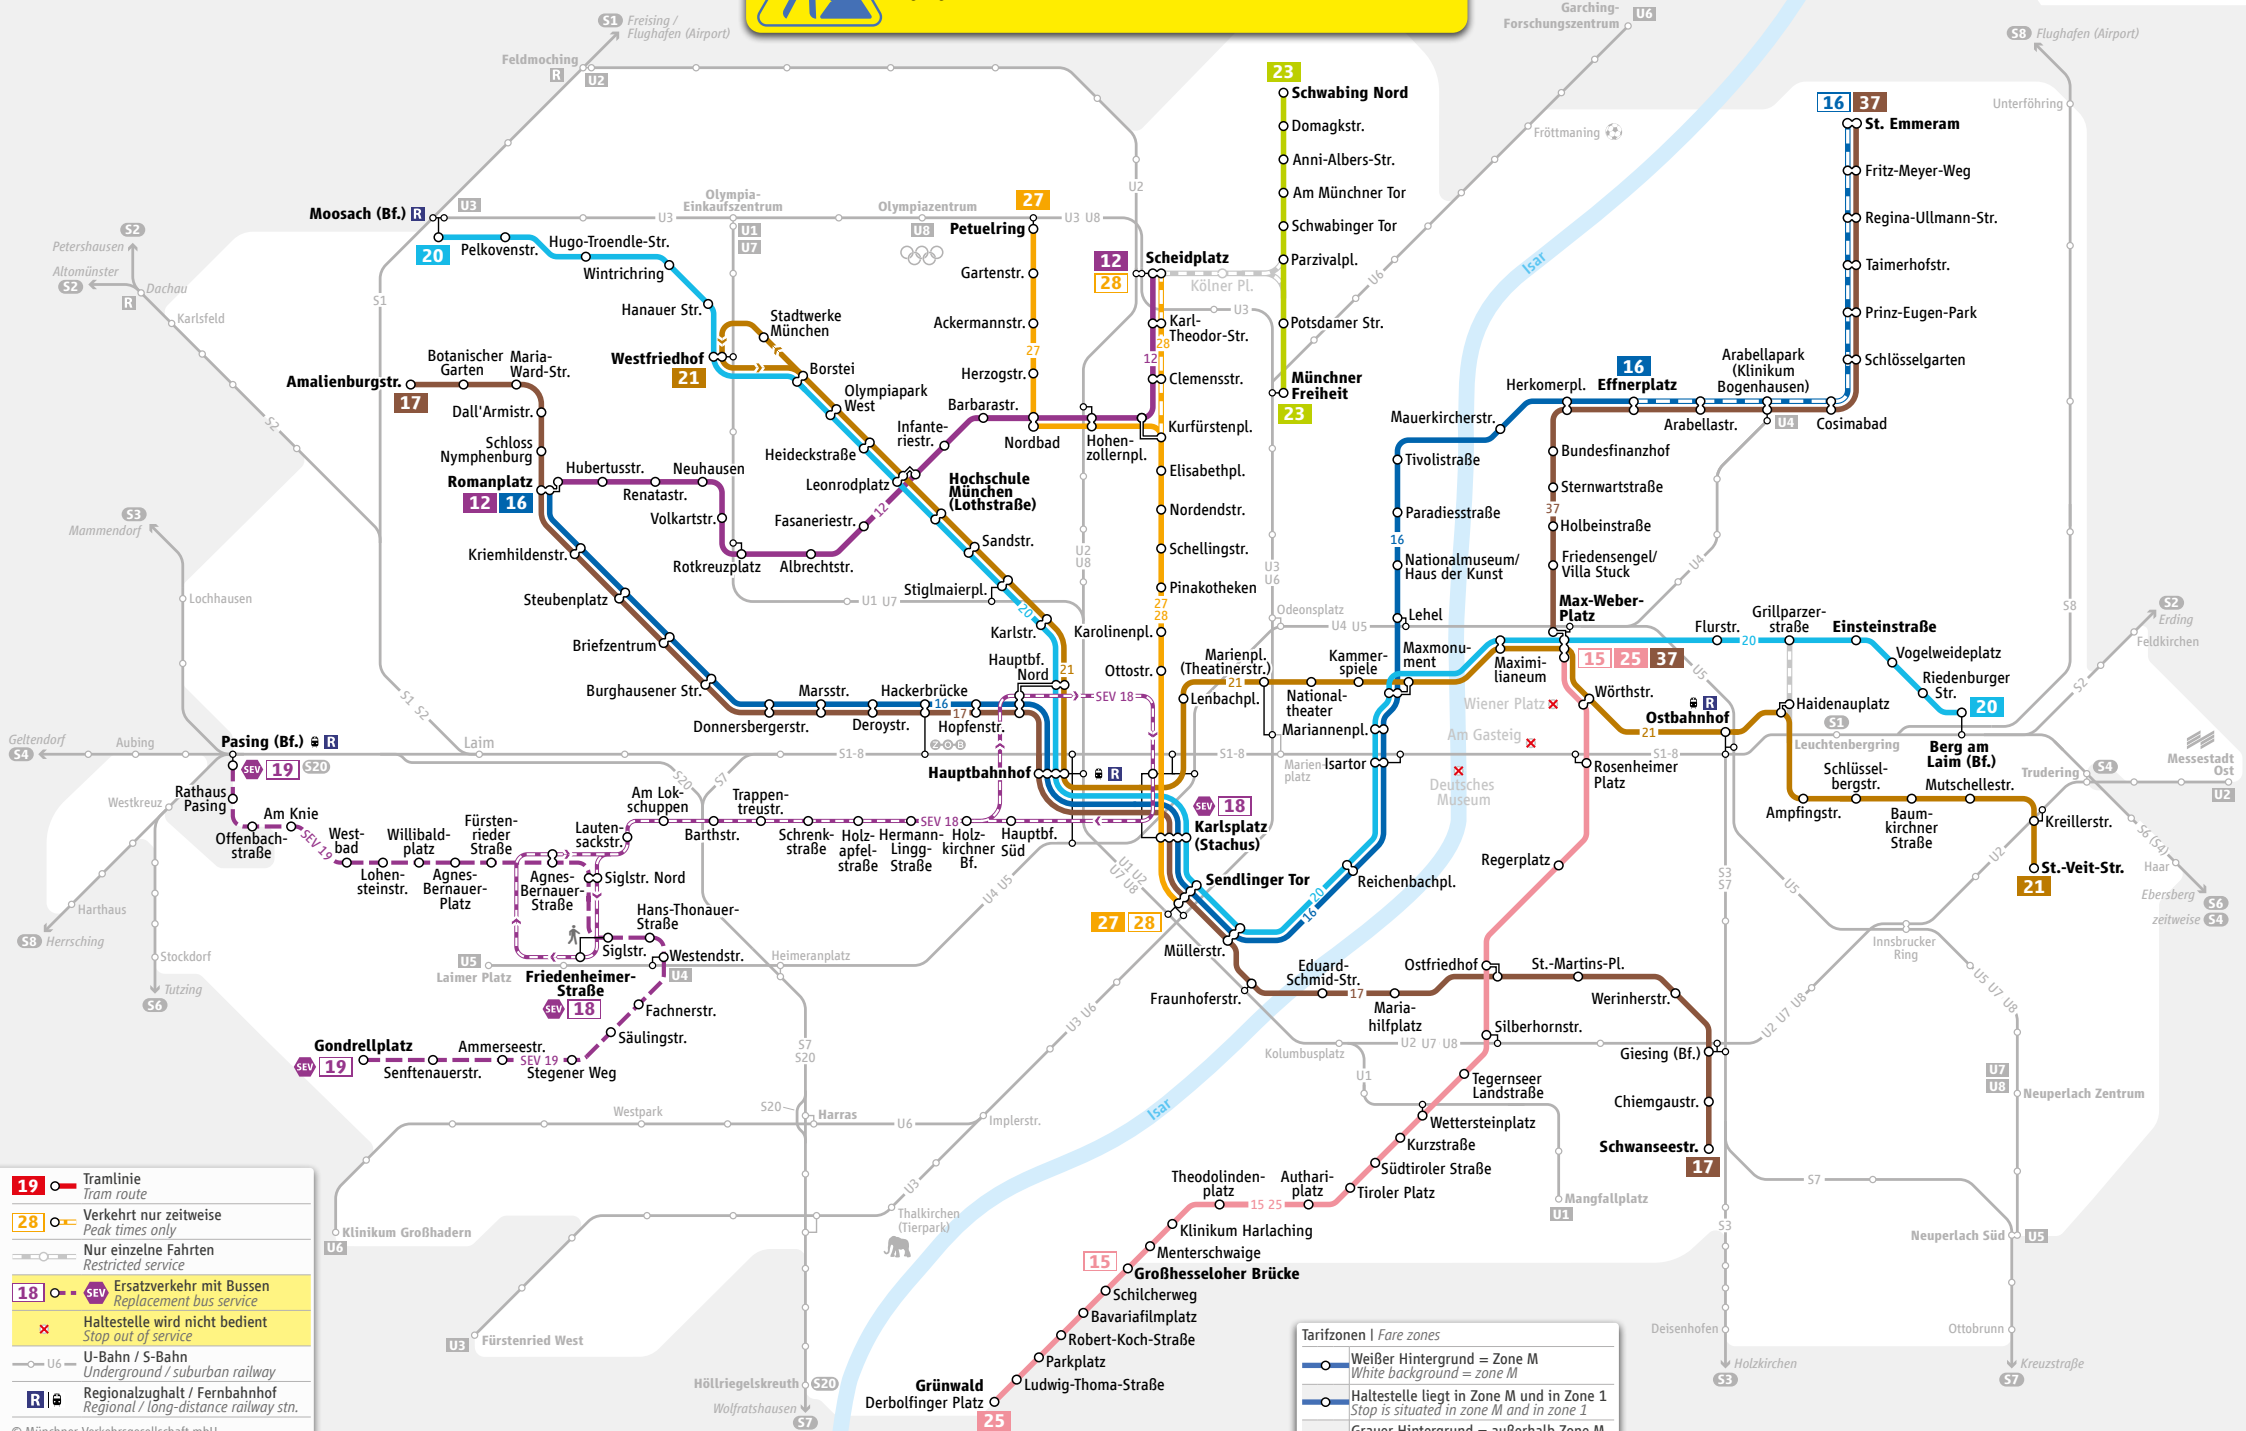

**gültig valid 05.07.–15.08.2021**

- 19** Tramlinie  
Tram route
- 28** Verkehr nur zeitweise  
Peak times only
- Nur einzelne Fahrten  
Restricted service
- 18** Ersatzverkehr mit Bussen  
Replacement bus service
- Haltestelle wird nicht bedient  
Stop out of service
- U6 U-Bahn / S-Bahn  
Underground / suburban railway
- R Regionalzug / Fernbahnhof  
Regional / long-distance railway stn.

**Tarifzonen | Fare zones**

Weißer Hintergrund = Zone M	White background = zone M
Haltestelle liegt in Zone M und in Zone 1	Stop is situated in zone M and in zone 1
Grauer Hintergrund = außerhalb Zone M	Grey Background = outside zone M