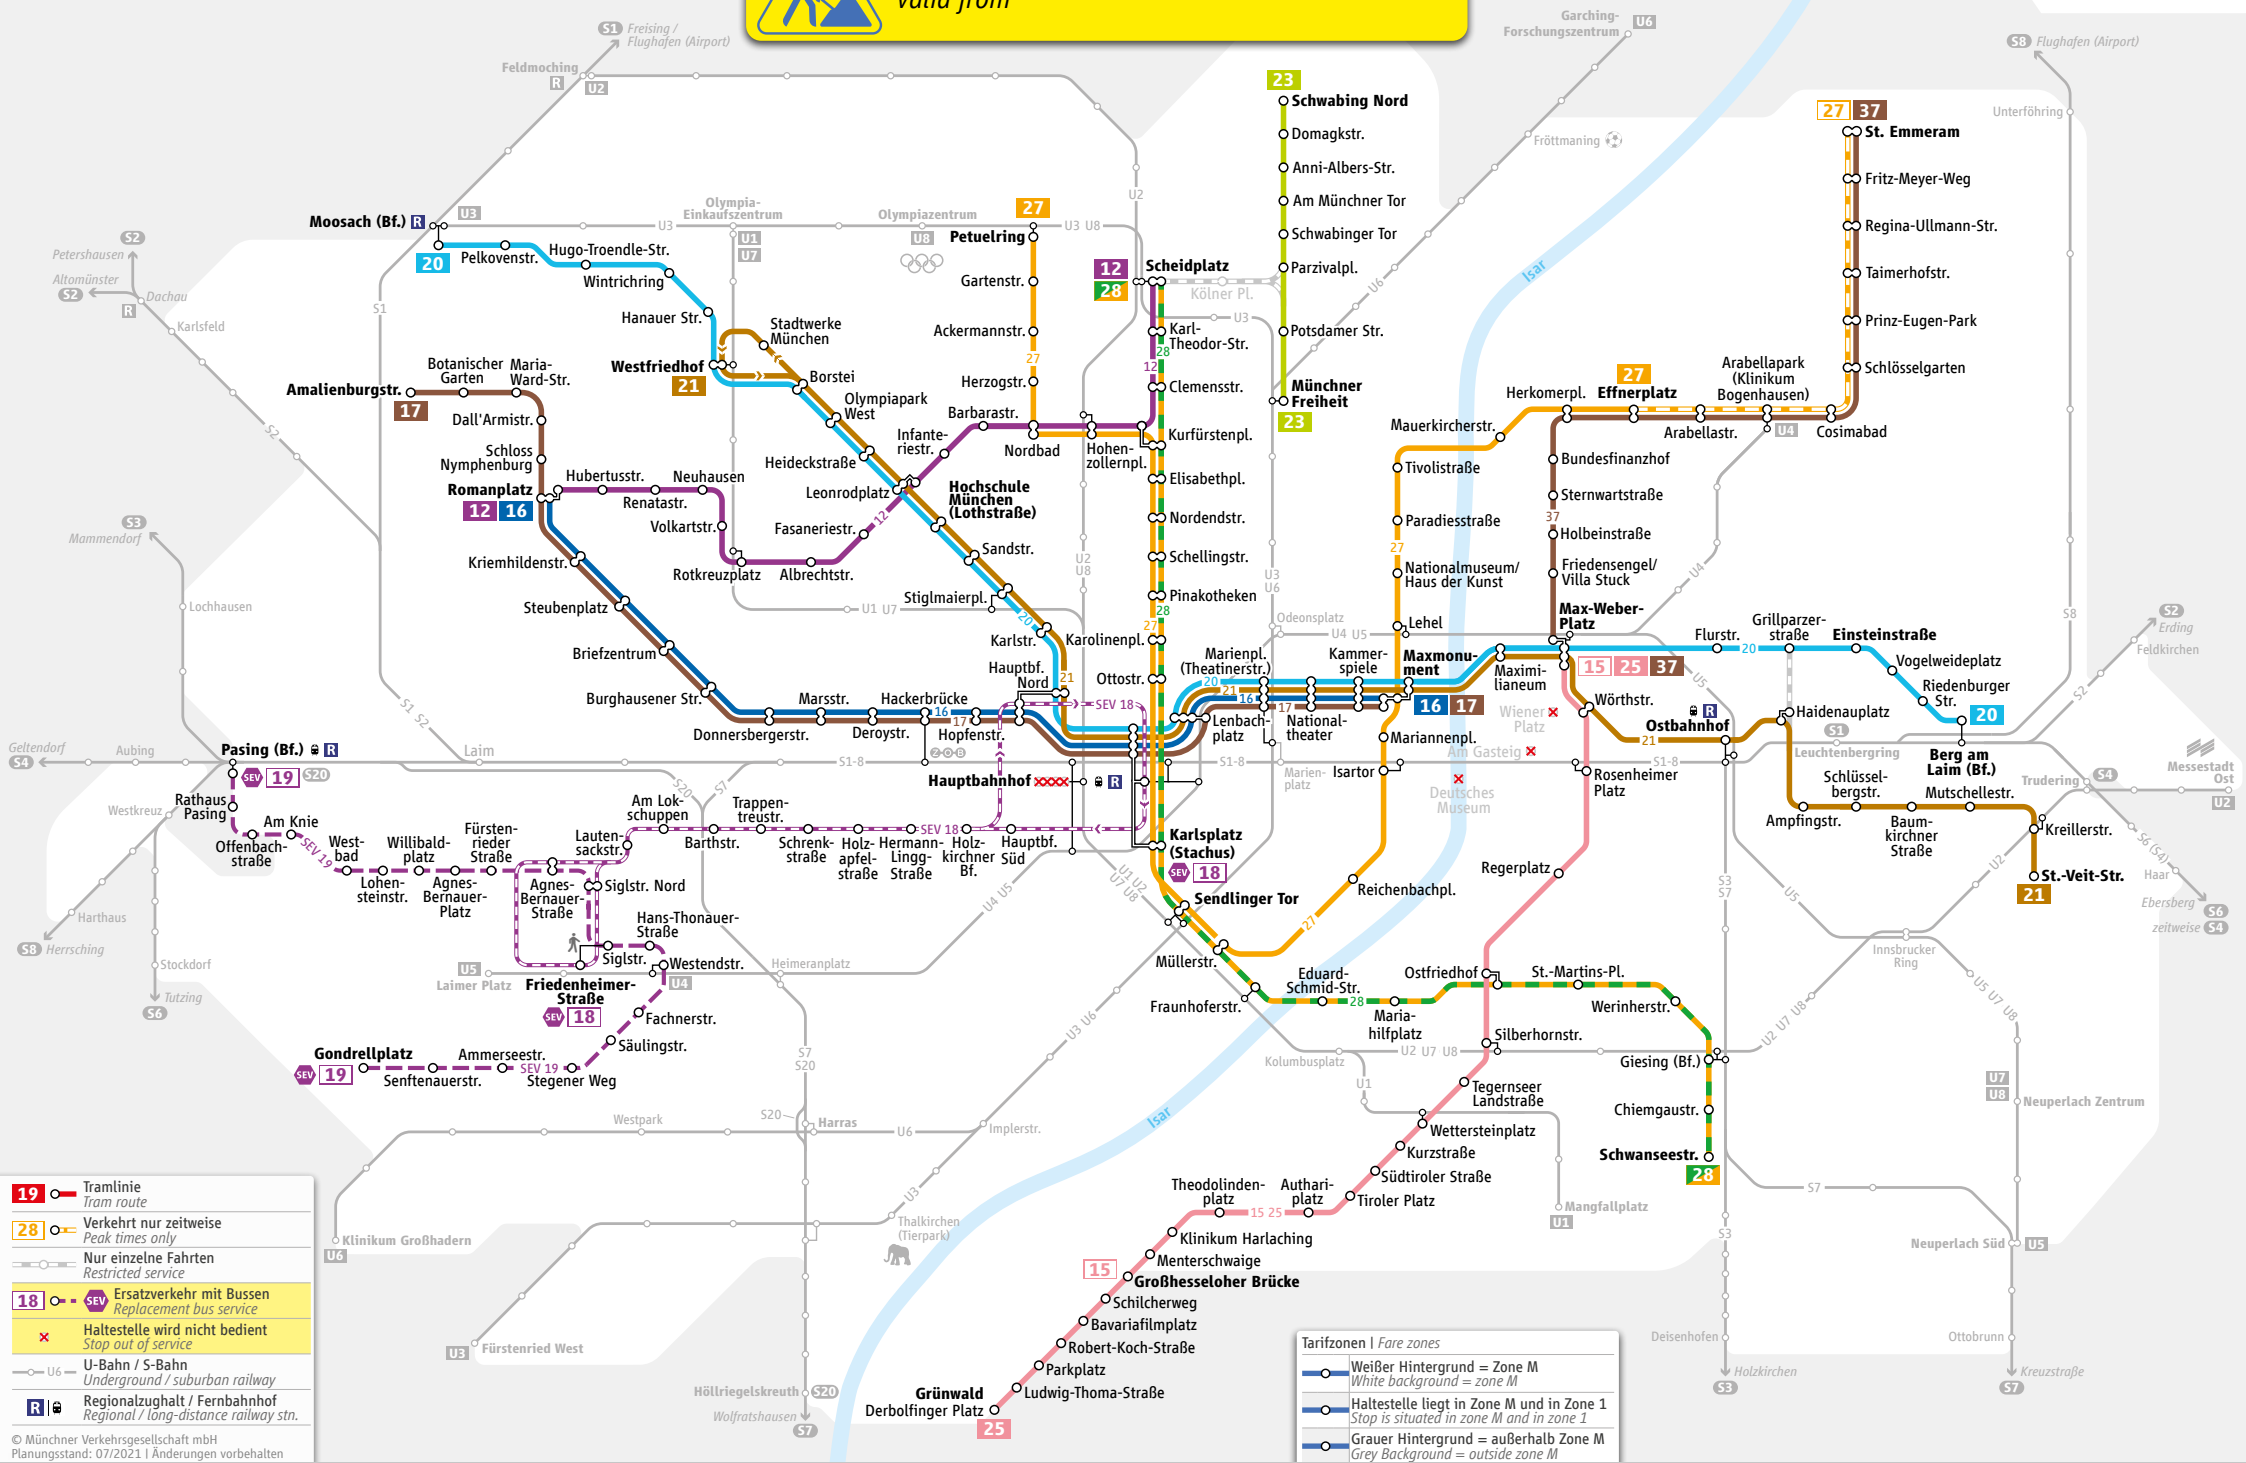

gültig ab
valid from
16.08.2021

- 19** Tramlinie
Tram route
- 28** Verkehr nur zeitweise
Peak times only
- Nur einzelne Fahrten
Restricted service
- 18** SEV Ersatzverkehr mit Bussen
Replacement bus service
- × Haltestelle wird nicht bedient
Stop out of service
- U6 U-Bahn / S-Bahn
Underground / suburban railway
- R Regionalzug halt / Fernbahnhof
Regional / long-distance railway stn.

Tarifzonen | Fare zones

○ (white background)	Weißer Hintergrund = Zone M White background = zone M
○ (blue background)	Haltestelle liegt in Zone M und in Zone 1 Stop is situated in zone M and in zone 1
○ (grey background)	Grauer Hintergrund = außerhalb Zone M Grey Background = outside zone M