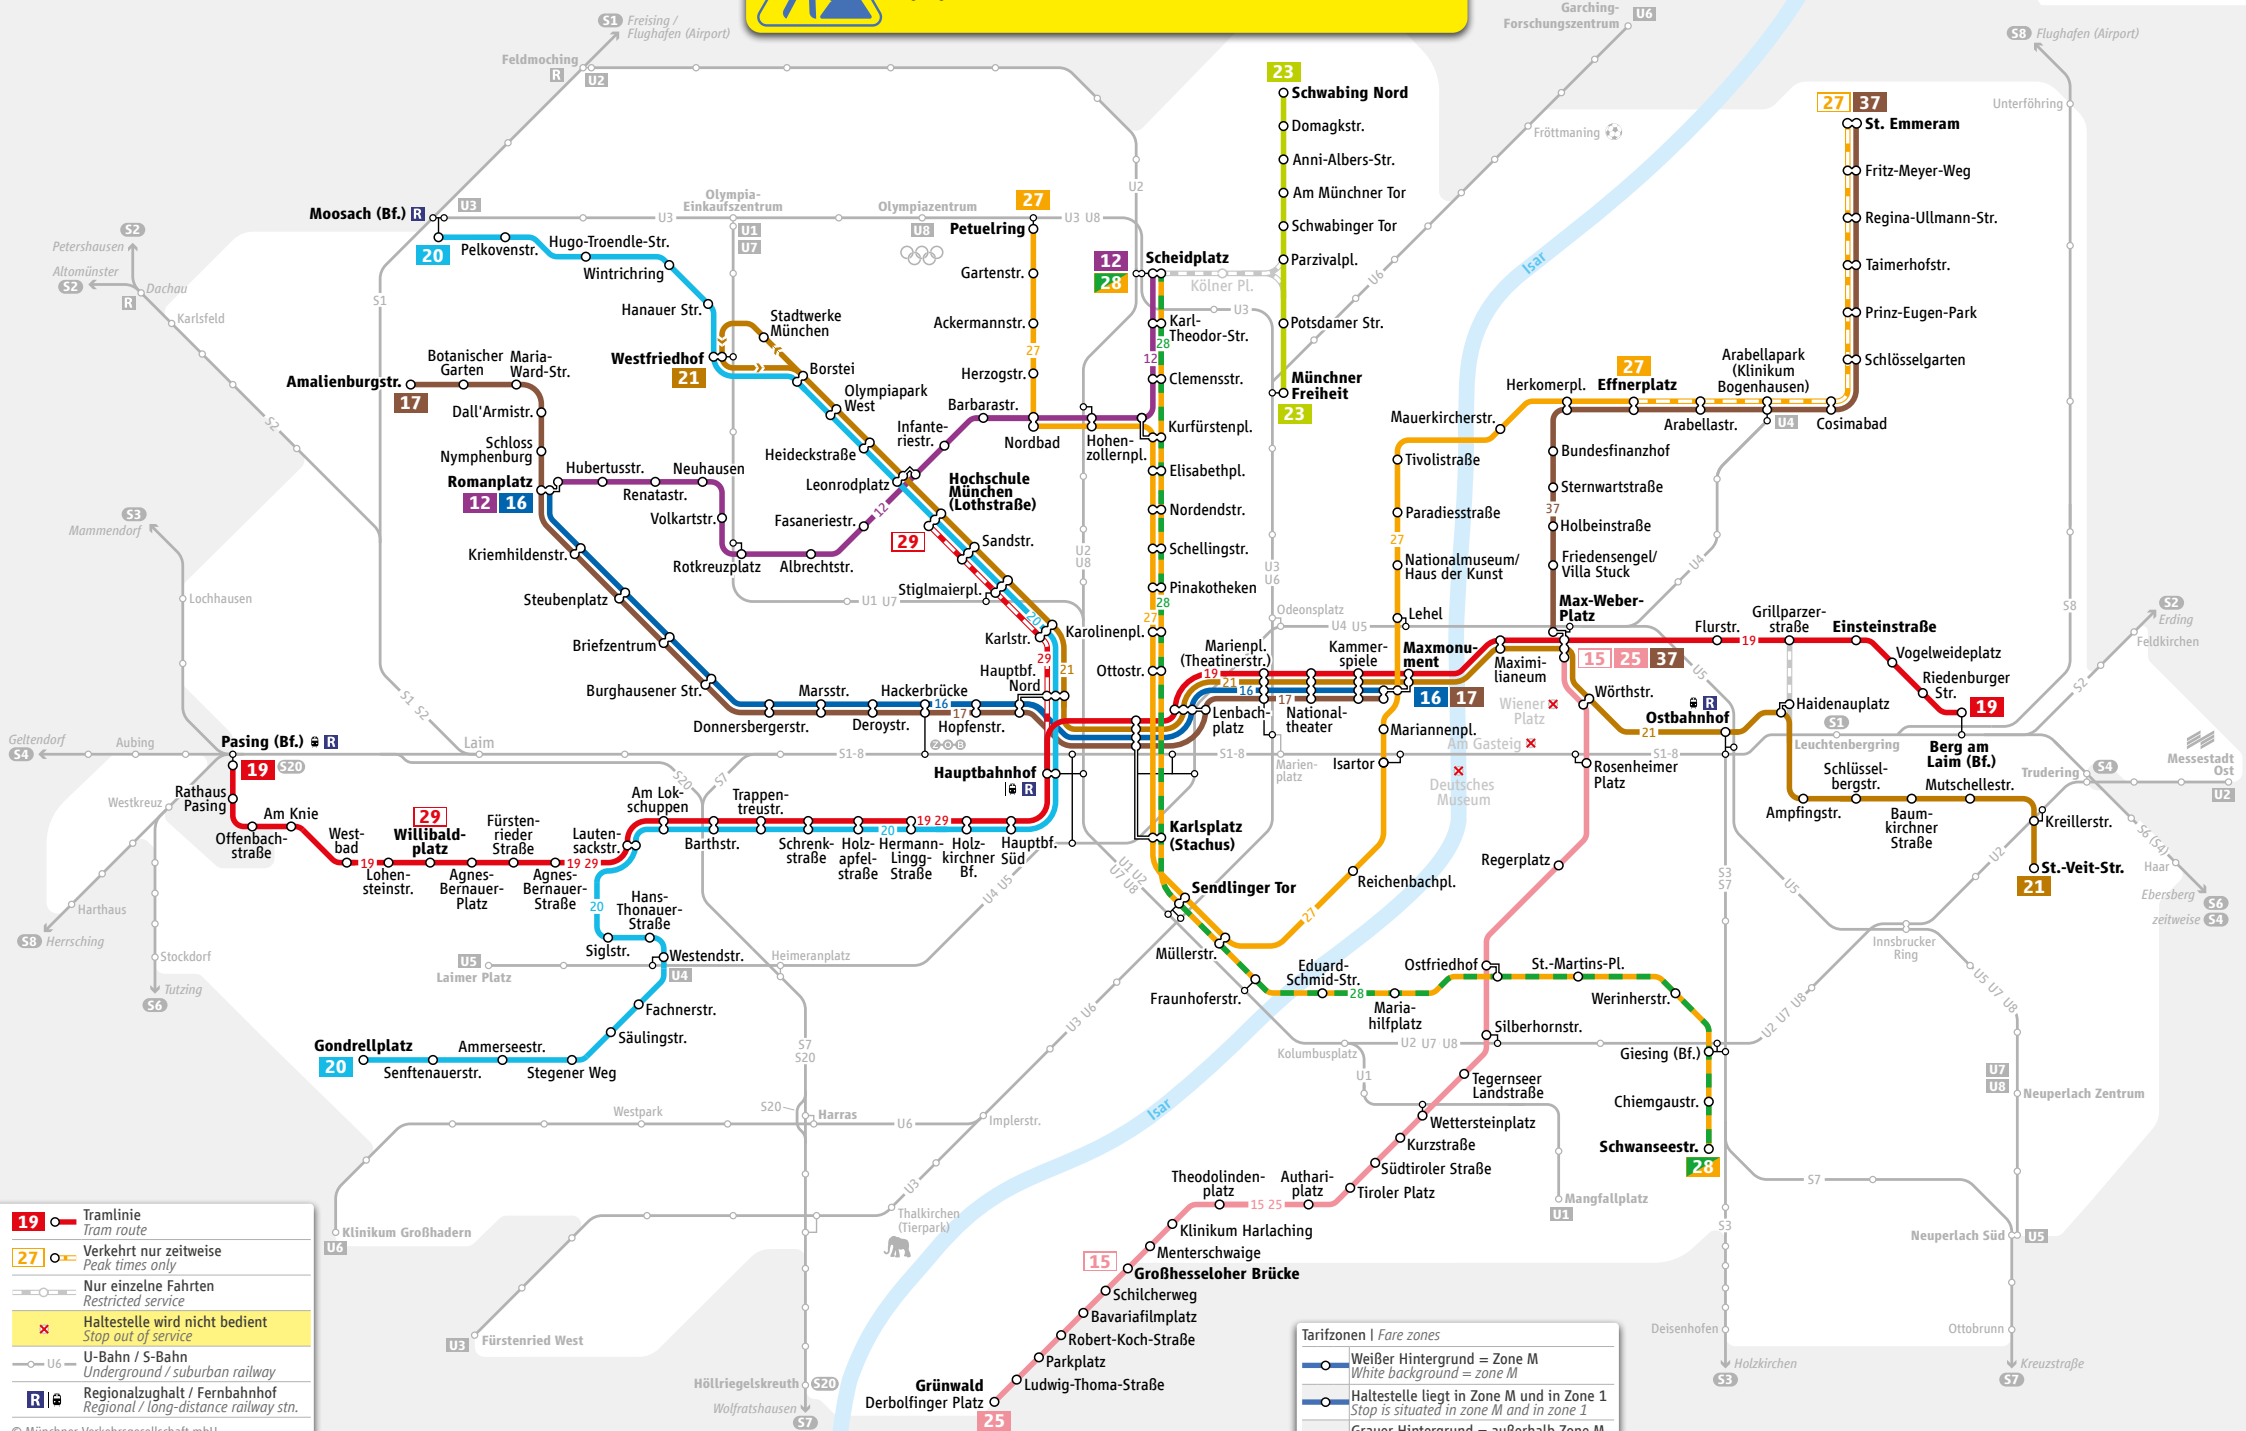

**gültig valid 18.10. – 07.11.2021**

- 19** Tramlinie  
Tram route
- 27** Verkehr nur zeitweise  
Peak times only
- Nur einzelne Fahrten  
Restricted service
- x** Haltestelle wird nicht bedient  
Stop out of service
- U6 U-Bahn / S-Bahn  
Underground / suburban railway
- R** Regionalzug / Fernbahnhof  
Regional / long-distance railway stn.

**Tarifzonen | Fare zones**

Weißer Hintergrund = Zone M
White background = zone M
Haltestelle liegt in Zone M und in Zone 1
Stop is situated in zone M and in zone 1
Grauer Hintergrund = außerhalb Zone M
Grey Background = outside zone M