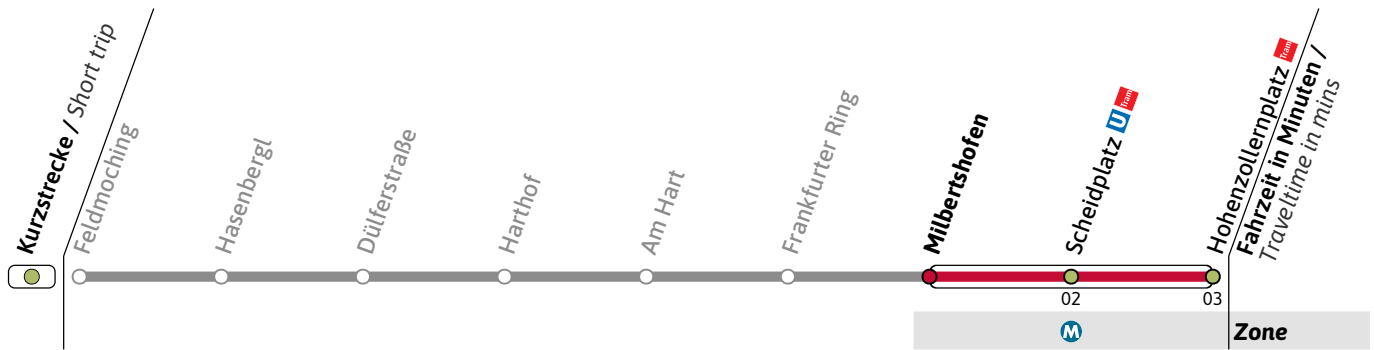

weitere Fahrten am Freitag siehe regulären Aushang

Gültig an den Wochenenden 26.01-28.01.24, 02.02-04.02.24, 16.02.-18.02.24, 23.02.-25.02.24, 01.03.-03.03.24, 08.03.-10.03.24

Live-Fahrplan und Infos zur Haltestelle
Real time and stop informationGültig ab 26.01.2024 | Haltestellen-Nummer: 750
Änderungen vorbehalten | mvv-muenchen.deMünchner Verkehrsgesellschaft mbH
Tel.: 0800 344 22 66 00

Haltestelle / Stop **Milbertshofen** (Zone **M**)

U2

Richtung / Destination **Hohenzollernplatz** via Scheidplatz

U-Bahn
Underground

Streckenunterbrechung zwischen Hohenzollernplatz und Hauptbahnhof

🕒	Freitag Friday	Samstag Saturday					Sonn- und Feiertag Sunday and public holiday							
4		17				53				17				
5		13		33		53				13		33	53	
6		13		33		53				13		33	53	
7		13		23	33	43	53			13		33	53	
8		03	13	23	33	43	53			13		33	53	
9		03	13	23	33	43	53		03	13	23	33	43	53
10		03	13	23	33	43	53		03	13	23	33	43	53
11		03	13	23	33	43	53		03	13	23	33	43	53
12		03	13	23	33	43	53		03	13	23	33	43	53
13		03	13	23	33	43	53		03	13	23	33	43	53
14		03	13	23	33	43	53		03	13	23	33	43	53
15		03	13	23	33	43	53		03	13	23	33	43	53
16		03	13	23	33	43	53		03	13	23	33	43	53
17		03	13	23	33	43	53		03	13	23	33	43	53
18		03	13	23	33	43	53		03	13	23	33	43	53
19		03	13	23	33	43	53		03	13	23	33	43	53
20		03	13	23	33	43	53		03	13	23	33	43	53
21		03	13	23	33	43	53		03	13	23	33	43	53
22		23	33	43	53			03	13	23	33	43	53	
23		03	13	23	33	43	53		03	13	23	33	43	53
0		03	13	23	33	43	53		03	13	23	33	43	53
1		08		33				03		32				02
2		02						02						

weitere Fahrten am Freitag siehe regulären Aushang

Gültig an den Wochenenden 26.01.-28.01.24, 02.02.-04.02.24, 16.02.-18.02.24, 23.02.-25.02.24, 01.03.-03.03.24, 08.03.-10.03.24

Live-Fahrplan und Infos zur Haltestelle
Real time and stop information