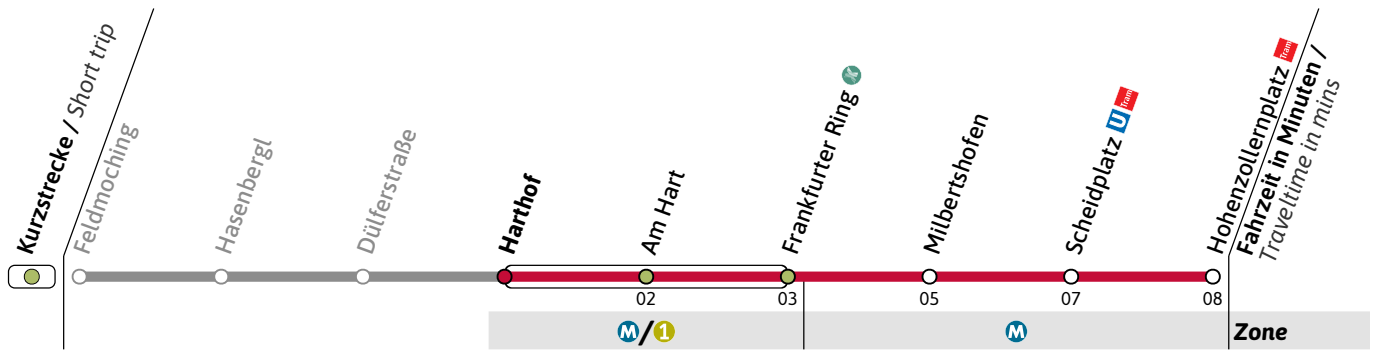

Gültig ab 26.01.2024 | Haltestellen-Nummer: 780
Änderungen vorbehalten | mvv-muenchen.de

Münchner Verkehrsgesellschaft mbH
Tel.: 0800 344 22 66 00

Haltestelle / Stop **Harthof** (Zone **M/1**)

U2

Richtung / Destination
Hohenzollernplatz via Scheidplatz

U-Bahn
Underground

Streckenunterbrechung zwischen Hohenzollernplatz und Hauptbahnhof

🕒	Freitag Friday	Samstag Saturday					Sonn- und Feiertag Sunday and public holiday											
4		12		48		12												
5		08	28	48		08	28	48										
6		08	28	48		08	28	48										
7		08	18	28	38	48	58	08	28	48								
8		08	18	28	38	48	58	08	28	48	58							
9		08	18	28	38	48	58	08	18	28	38	48	58					
10		08	18	28	38	48	58	08	18	28	38	48	58					
11		08	18	28	38	48	58	08	18	28	38	48	58					
12		08	18	28	38	48	58	08	18	28	38	48	58					
13		08	18	28	38	48	58	08	18	28	38	48	58					
14		08	18	28	38	48	58	08	18	28	38	48	58					
15		08	18	28	38	48	58	08	18	28	38	48	58					
16		08	18	28	38	48	58	08	18	28	38	48	58					
17		08	18	28	38	48	58	08	18	28	38	48	58					
18		08	18	28	38	48	58	08	18	28	38	48	58					
19		08	18	28	38	48	58	08	18	28	38	48	58					
20		08	18	28	38	48	58	08	18	28	38	48	58					
21		08	18	28	38	48	58	08	18	28	38	48	58					
22	18	28	38	48	58	08	18	28	38	48	58	08	18	28	38	48	58	
23	08	18	28	38	48	58	08	18	28	38	48	58	08	18	28	38	48	58
0	08	18	28	38	48	08	18	28	38	58	08	28	57					
1	03	28	57	27	57													