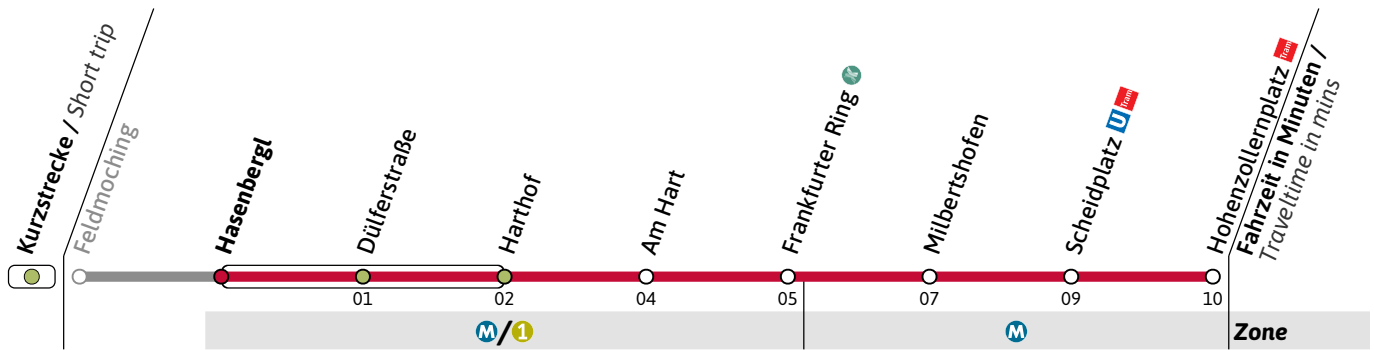

weitere Fahrten am Freitag siehe regulären Aushang

Gültig an den Wochenenden 26.01-28.01.24, 02.02-04.02.24, 16.02.-18.02.24, 23.02.-25.02.24, 01.03.-03.03.24, 08.03.-10.03.24

Live-Fahrplan und Infos zur Haltestelle
Real time and stop information

Gültig ab 26.01.2024 | Haltestellen-Nummer: 320
Änderungen vorbehalten | mvv-muenchen.de

Münchner Verkehrsgesellschaft mbH
Tel.: 0800 344 22 66 00

Haltestelle / Stop **Hasenbergl** (Zone **M/1**)

U2

Richtung / Destination
Hohenzollernplatz via Scheidplatz

U-Bahn
Underground

Streckenunterbrechung zwischen Hohenzollernplatz und Hauptbahnhof

🕒	Freitag Friday	Samstag Saturday					Sonn- und Feiertag Sunday and public holiday									
4		10					46					10				
5		06	26	46			06	26	46		06	26	46			
6		06	26	46			06	26	46		06	26	46			
7		06	16	26	36	46	56			06	26	46				
8		06	16	26	36	46	56			06	26	46	56			
9		06	16	26	36	46	56			06	16	26	36	46	56	
10		06	16	26	36	46	56			06	16	26	36	46	56	
11		06	16	26	36	46	56			06	16	26	36	46	56	
12		06	16	26	36	46	56			06	16	26	36	46	56	
13		06	16	26	36	46	56			06	16	26	36	46	56	
14		06	16	26	36	46	56			06	16	26	36	46	56	
15		06	16	26	36	46	56			06	16	26	36	46	56	
16		06	16	26	36	46	56			06	16	26	36	46	56	
17		06	16	26	36	46	56			06	16	26	36	46	56	
18		06	16	26	36	46	56			06	16	26	36	46	56	
19		06	16	26	36	46	56			06	16	26	36	46	56	
20		06	16	26	36	46	56			06	16	26	36	46	56	
21		06	16	26	36	46	56			06	16	26	36	46	56	
22	16	26	36	46	56			06	16	26	36	46	56			
23	06	16	26	36	46	56		06	16	26	36	46	56			
0	06	16	26	36	46			06	16	26	36		56			
1	01		26		55				25		55					

Gültig ab 26.01.2024 | Haltestellen-Nummer: 790
Änderungen vorbehalten | mvv-muenchen.de

Münchner Verkehrsgesellschaft mbH
Tel.: 0800 344 22 66 00

Haltestelle / Stop **Dülferstraße** (Zone **M/1**)

U2

Richtung / Destination
Hohenzollernplatz via Scheidplatz