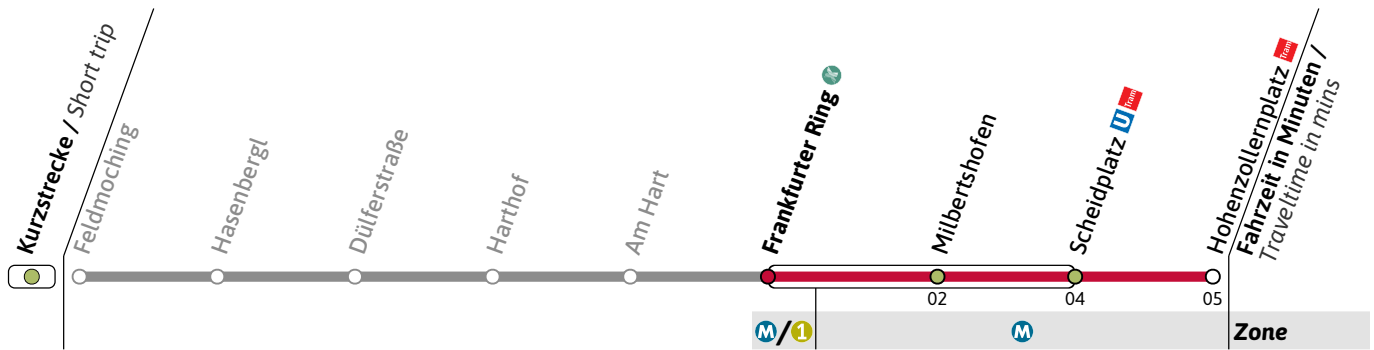

weitere Fahrten am Freitag siehe regulären Aushang

Gültig an den Wochenenden 26.01-28.01.24, 02.02-04.02.24, 16.02.-18.02.24, 23.02.-25.02.24, 01.03.-03.03.24, 08.03.-10.03.24

Live-Fahrplan und Infos zur Haltestelle
Real time and stop information

Gültig ab 26.01.2024 | Haltestellen-Nummer: 760
Änderungen vorbehalten | mvv-muenchen.de

Münchner Verkehrsgesellschaft mbH
Tel.: 0800 344 22 66 00

UHaltestelle / Stop **Frankfurter Ring** (Zone **M/1**)**U2**Richtung / Destination
Hohenzollernplatz via ScheidplatzU-Bahn
Underground**Streckenunterbrechung zwischen Hohenzollernplatz und Hauptbahnhof**