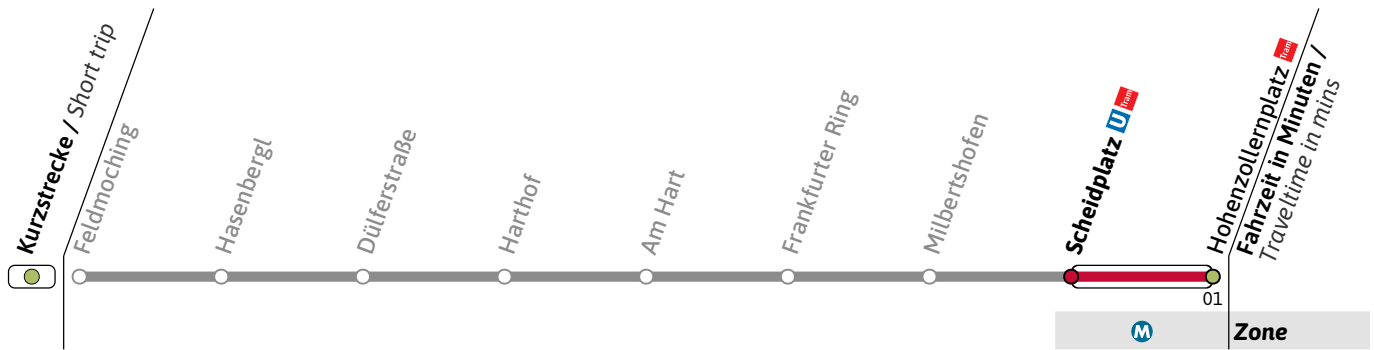

Haltestelle / Stop **Scheidplatz** (Zone **M**)

U2

Richtung / Destination
Hohenzollernplatz

U-Bahn
Underground

Streckenunterbrechung zwischen Hohenzollernplatz und Hauptbahnhof

🕒	Freitag Friday	Samstag Saturday					Sonn- und Feiertag Sunday and public holiday							
4		19				55				19				
5		15		35		55				15		35	55	
6		15		35		55				15		35	55	
7		15		25	35	45	55			15		35	55	
8		05	15	25	35	45	55			15		35	55	
9		05	15	25	35	45	55		05	15	25	35	45	55
10		05	15	25	35	45	55		05	15	25	35	45	55
11		05	15	25	35	45	55		05	15	25	35	45	55
12		05	15	25	35	45	55		05	15	25	35	45	55
13		05	15	25	35	45	55		05	15	25	35	45	55
14		05	15	25	35	45	55		05	15	25	35	45	55
15		05	15	25	35	45	55		05	15	25	35	45	55
16		05	15	25	35	45	55		05	15	25	35	45	55
17		05	15	25	35	45	55		05	15	25	35	45	55
18		05	15	25	35	45	55		05	15	25	35	45	55
19		05	15	25	35	45	55		05	15	25	35	45	55
20		05	15	25	35	45	55		05	15	25	35	45	55
21		05	15	25	35	45	55		05	15	25	35	45	55
22		25	35	45	55		05	15	25	35	45	55		
23	05	15	25	35	45	55		05	15	25	35	45	55	
0	05	15	25	35	45	55		05	15	25	35	45		
1		10		35				05			34			
2	04							04						

weitere Fahrten am Freitag siehe regulären Aushang

Gültig an den Wochenenden 26.01-28.01.24, 02.02-04.02.24, 16.02.-18.02.24, 23.02.-25.02.24, 01.03.-03.03.24, 08.03.-10.03.24

Live-Fahrplan und Infos zur Haltestelle
Real time and stop information

Gültig ab 26.01.2024 | Haltestellen-Nummer: 400
Änderungen vorbehalten | mvv-muenchen.de

Münchner Verkehrsgesellschaft mbH
Tel.: 0800 344 22 66 00