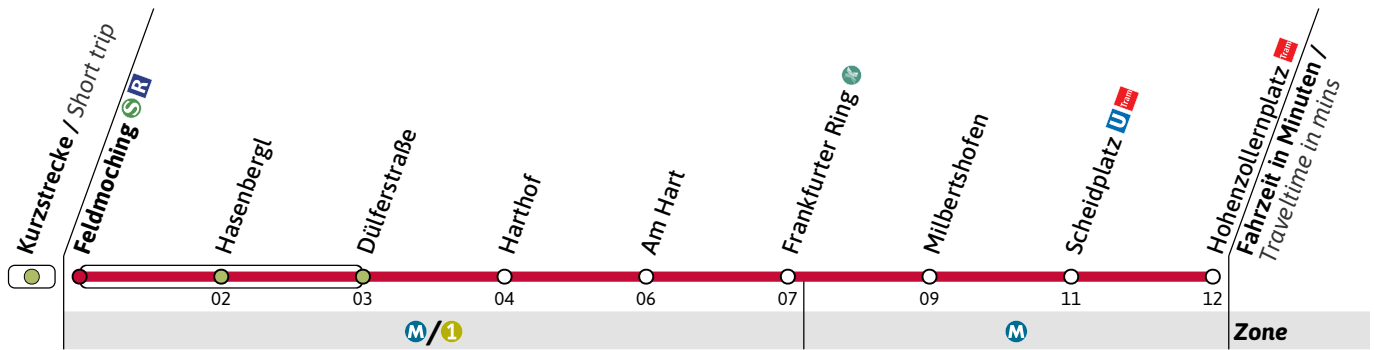

Haltestelle / Stop **Feldmoching** (Zone)

U2

Richtung / Destination
Hohenzollernplatz via Scheidplatz

U-Bahn
Underground

Streckenunterbrechung zwischen Hohenzollernplatz und Hauptbahnhof

🕒	Freitag Friday	Samstag Saturday					Sonn- und Feiertag Sunday and public holiday								
4		08				44				08					
5		04		24		44				04		24	44		
6		04		24		44				04		24	44		
7		04	14	24	34	44	54			04		24	44		
8		04	14	24	34	44	54			04		24	44	54	
9		04	14	24	34	44	54			04	14	24	34	44	54
10		04	14	24	34	44	54			04	14	24	34	44	54
11		04	14	24	34	44	54			04	14	24	34	44	54
12		04	14	24	34	44	54			04	14	24	34	44	54
13		04	14	24	34	44	54			04	14	24	34	44	54
14		04	14	24	34	44	54			04	14	24	34	44	54
15		04	14	24	34	44	54			04	14	24	34	44	54
16		04	14	24	34	44	54			04	14	24	34	44	54
17		04	14	24	34	44	54			04	14	24	34	44	54
18		04	14	24	34	44	54			04	14	24	34	44	54
19		04	14	24	34	44	54			04	14	24	34	44	54
20		04	14	24	34	44	54			04	14	24	34	44	54
21		04	14	24	34	44	54			04	14	24	34	44	54
22		14	24	34	44	54			04	14	24	34	44	54	
23	04	14	24	34	44	54			04	14	24	34	44	54	
0	04	14	24	34	44	59			04	14	24	34		54	
1		24			53				23					53	

weitere Fahrten am Freitag siehe regulären Aushang

Gültig an den Wochenenden 26.01-28.01.24, 02.02-04.02.24, 16.02.-18.02.24, 23.02.-25.02.24, 01.03.-03.03.24, 08.03.-10.03.24

Live-Fahrplan und Infos zur Haltestelle
Real time and stop information

Gültig ab 26.01.2024 | Haltestellen-Nummer: 320
Änderungen vorbehalten | mvv-muenchen.de

Münchner Verkehrsgesellschaft mbH
Tel.: 0800 344 22 66 00

Haltestelle / Stop **Hasenbergl** (Zone **M/1**)

U2

Richtung / Destination
Hohenzollernplatz via Scheidplatz

Gültig ab 26.01.2024 | Haltestellen-Nummer: 790
Änderungen vorbehalten | mvv-muenchen.de

Münchner Verkehrsgesellschaft mbH
Tel.: 0800 344 22 66 00

Haltestelle / Stop **Dülferstraße** (Zone **M/1**)

U2

Richtung / Destination
Hohenzollernplatz via Scheidplatz