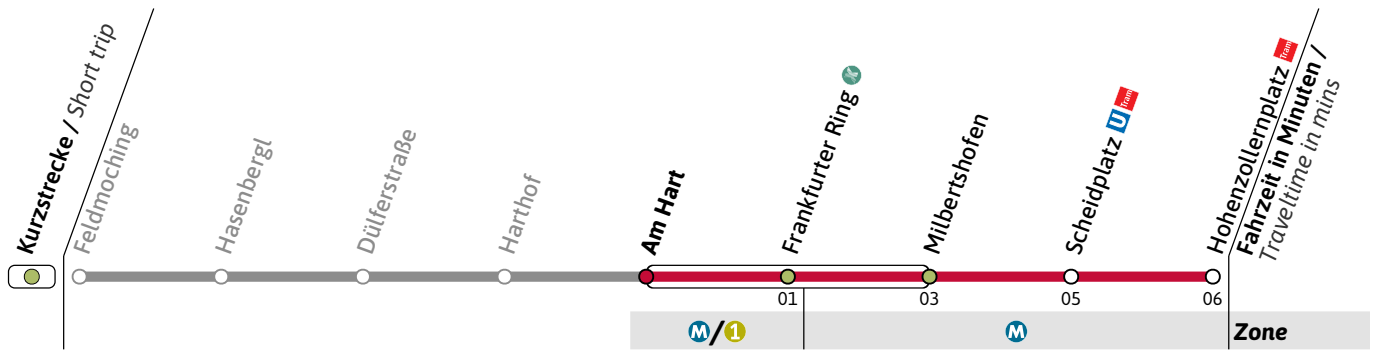

Haltestelle / Stop **Am Hart** (Zone **M/1**)

U2

Richtung / Destination
Hohenzollernplatz via Scheidplatz

U-Bahn
Underground

Streckenunterbrechung zwischen Hohenzollernplatz und Hauptbahnhof

🕒	Freitag Friday	Samstag Saturday					Sonn- und Feiertag Sunday and public holiday											
4		14				50				14								
5		10				30				50	10			30	50			
6		10				30				50	10			30	50			
7		10				20	30			40	50	10			30	50		
8		00	10			20	30			40	50	10			30	50		
9		00	10			20	30			40	50	00	10		20	30	40	50
10		00	10			20	30			40	50	00	10		20	30	40	50
11		00	10			20	30			40	50	00	10		20	30	40	50
12		00	10			20	30			40	50	00	10		20	30	40	50
13		00	10			20	30			40	50	00	10		20	30	40	50
14		00	10			20	30			40	50	00	10		20	30	40	50
15		00	10			20	30			40	50	00	10		20	30	40	50
16		00	10			20	30			40	50	00	10		20	30	40	50
17		00	10			20	30			40	50	00	10		20	30	40	50
18		00	10			20	30			40	50	00	10		20	30	40	50
19		00	10			20	30			40	50	00	10		20	30	40	50
20		00	10			20	30			40	50	00	10		20	30	40	50
21		00	10			20	30			40	50	00	10		20	30	40	50
22		20	30			40	50			00	10	20	30		40	50		
23	00	10	20	30		40	50			00	10	20	30		40	50		
0	00	10	20	30		40	50			00	10	20	30		40			59
1	05			30			59			00		29						59

weitere Fahrten am Freitag siehe regulären Aushang

Gültig an den Wochenenden 26.01-28.01.24, 02.02-04.02.24, 16.02.-18.02.24, 23.02.-25.02.24, 01.03.-03.03.24, 08.03.-10.03.24

Live-Fahrplan und Infos zur Haltestelle
Real time and stop information

Gültig ab 26.01.2024 | Haltestellen-Nummer: 760
Änderungen vorbehalten | mvv-muenchen.de

Münchner Verkehrsgesellschaft mbH
Tel.: 0800 344 22 66 00