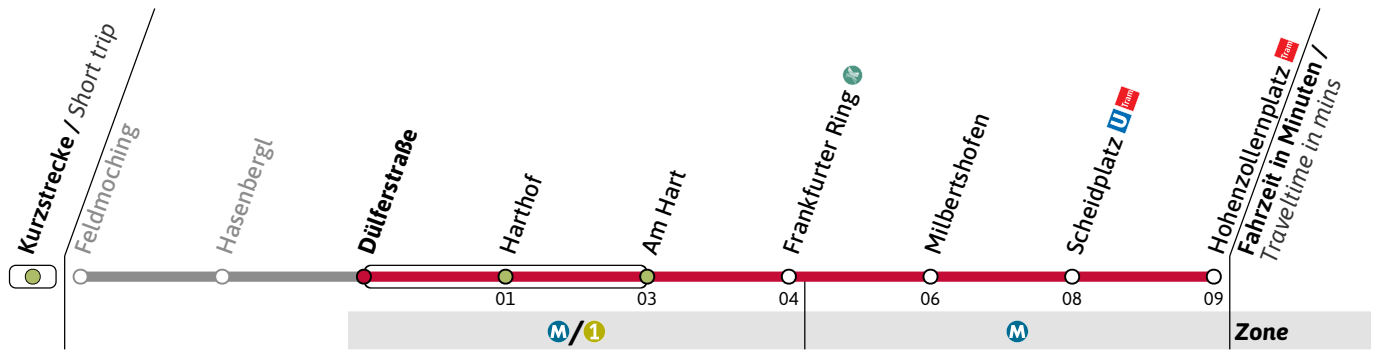

Gültig ab 26.01.2024 | Haltestellen-Nummer: 790
Änderungen vorbehalten | mvv-muenchen.de

Münchner Verkehrsgesellschaft mbH
Tel.: 0800 344 22 66 00

Haltestelle / Stop **Dülferstraße** (Zone **M/1**)

U2

Richtung / Destination
Hohenzollernplatz via Scheidplatz

U-Bahn
Underground

Streckenunterbrechung zwischen Hohenzollernplatz und Hauptbahnhof

🕒	Freitag Friday	Samstag Saturday					Sonn- und Feiertag Sunday and public holiday											
4		11		47		11												
5		07		27		47	07		27	47								
6		07		27		47	07		27	47								
7		07	17	27	37	47	57	07		27	47							
8		07	17	27	37	47	57	07		27	47	57						
9		07	17	27	37	47	57	07	17	27	37	47	57					
10		07	17	27	37	47	57	07	17	27	37	47	57					
11		07	17	27	37	47	57	07	17	27	37	47	57					
12		07	17	27	37	47	57	07	17	27	37	47	57					
13		07	17	27	37	47	57	07	17	27	37	47	57					
14		07	17	27	37	47	57	07	17	27	37	47	57					
15		07	17	27	37	47	57	07	17	27	37	47	57					
16		07	17	27	37	47	57	07	17	27	37	47	57					
17		07	17	27	37	47	57	07	17	27	37	47	57					
18		07	17	27	37	47	57	07	17	27	37	47	57					
19		07	17	27	37	47	57	07	17	27	37	47	57					
20		07	17	27	37	47	57	07	17	27	37	47	57					
21		07	17	27	37	47	57	07	17	27	37	47	57					
22	17	27	37	47	57	07	17	27	37	47	57	07	17	27	37	47	57	
23	07	17	27	37	47	57	07	17	27	37	47	57	07	17	27	37	47	57
0	07	17	27	37	47	07	17	27	37	57	07		27				56	
1	02		27		56		26		56									