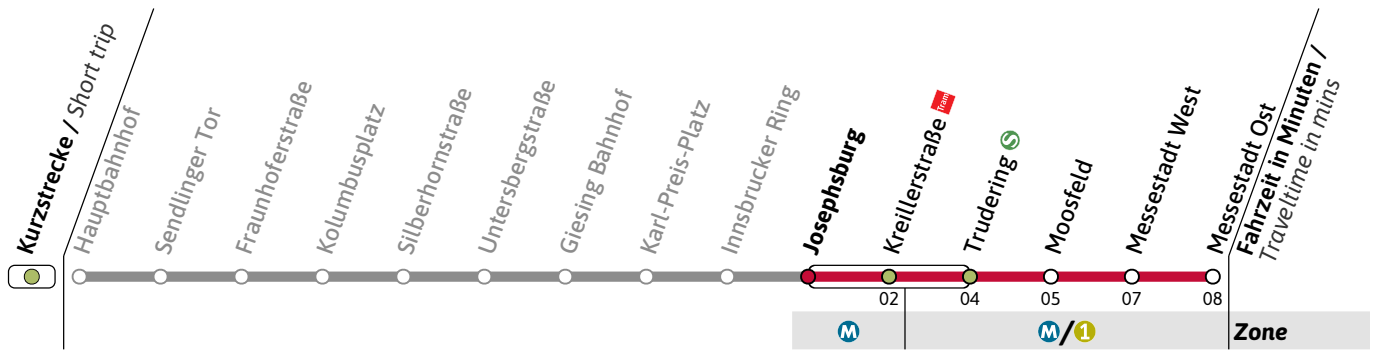

weitere Fahrten am Freitag siehe regulären Aushang

Gültig an den Wochenenden 26.01-28.01.24, 02.02-04.02.24, 16.02.-18.02.24, 23.02.-25.02.24, 01.03.-03.03.24, 08.03.-10.03.24

Live-Fahrplan und Infos zur Haltestelle
Real time and stop informationGültig ab 26.01.2024 | Haltestellen-Nummer: 1060
Änderungen vorbehalten | mvv-muenchen.deMünchner Verkehrsgesellschaft mbH
Tel.: 0800 344 22 66 00

Haltestelle / Stop **Josephsburg** (Zone **M**)

U2

Richtung / Destination **Messestadt Ost**

U-Bahn
Underground

Streckenunterbrechung zwischen Hohenzollernplatz und Hauptbahnhof

🕒	Freitag Friday	Samstag Saturday					Sonn- und Feiertag Sunday and public holiday									
4		45					45									
5		16	37	57			16	37	57							
6		17	37	57			17	37	57							
7		17	37	47	57		17	37	57							
8		07	17	27	37	47	57	17	37	57						
9		07	17	27	37	47	57	17	27	37	47	57				
10		07	17	27	37	47	57	07	17	27	37	47	57			
11		07	17	27	37	47	57	07	17	27	37	47	57			
12		07	17	27	37	47	57	07	17	27	37	47	57			
13		07	17	27	37	47	57	07	17	27	37	47	57			
14		07	17	27	37	47	57	07	17	27	37	47	57			
15		07	17	27	37	47	57	07	17	27	37	47	57			
16		07	17	27	37	47	57	07	17	27	37	47	57			
17		07	17	27	37	47	57	07	17	27	37	47	57			
18		07	17	27	37	47	57	07	17	27	37	47	57			
19		07	17	27	37	47	57	07	17	27	37	47	57			
20		07	17	27	37	47	57	07	17	27	37	47	57			
21		07	17	27	37	47	57	07	17	27	37	47	57			
22			51		07	17	27	37	47	57	07	17	27	37	47	57
23	01	11	21	31	41	51		07	17	27	37	47	57			
0	01	11	21		41	51		07	17	27	37		57			
1			30						30							
2	00		30		00				30							