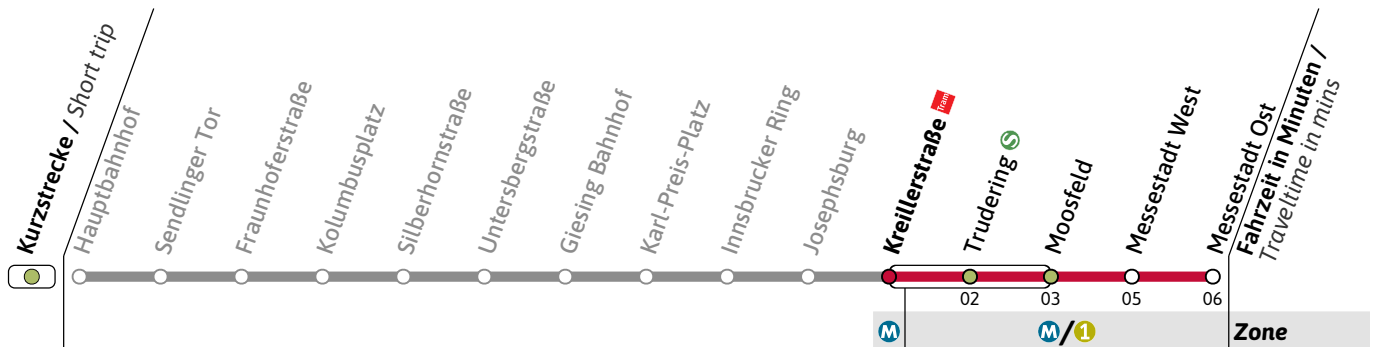

Haltestelle / Stop **Josephsburg** (Zone **M**)

U2

Richtung / Destination **Messestadt Ost**

U-Bahn
Underground

Streckenunterbrechung zwischen Hohenzollernplatz und Hauptbahnhof

🕒	Freitag Friday	Samstag Saturday					Sonn- und Feiertag Sunday and public holiday									
4		45					45									
5		16	37	57			16	37	57							
6		17	37	57			17	37	57							
7		17	37	47	57		17	37	57							
8		07	17	27	37	47	57	17	37	57						
9		07	17	27	37	47	57	17	27	37	47	57				
10		07	17	27	37	47	57	07	17	27	37	47	57			
11		07	17	27	37	47	57	07	17	27	37	47	57			
12		07	17	27	37	47	57	07	17	27	37	47	57			
13		07	17	27	37	47	57	07	17	27	37	47	57			
14		07	17	27	37	47	57	07	17	27	37	47	57			
15		07	17	27	37	47	57	07	17	27	37	47	57			
16		07	17	27	37	47	57	07	17	27	37	47	57			
17		07	17	27	37	47	57	07	17	27	37	47	57			
18		07	17	27	37	47	57	07	17	27	37	47	57			
19		07	17	27	37	47	57	07	17	27	37	47	57			
20		07	17	27	37	47	57	07	17	27	37	47	57			
21		07	17	27	37	47	57	07	17	27	37	47	57			
22			51		07	17	27	37	47	57	07	17	27	37	47	57
23	01	11	21	31	41	51		07	17	27	37	47	57			
0	01	11	21		41	51		07	17	27	37		57			
1			30						30							
2	00		30		00				30							

weitere Fahrten am Freitag siehe regulären Aushang

Gültig an den Wochenenden 26.01-28.01.24, 02.02-04.02.24, 16.02.-18.02.24, 23.02.-25.02.24, 01.03.-03.03.24, 08.03.-10.03.24

Live-Fahrplan und Infos zur Haltestelle
Real time and stop information

Gültig ab 26.01.2024 | Haltestellen-Nummer: 1220
Änderungen vorbehalten | mvv-muenchen.de

Münchner Verkehrsgesellschaft mbH
Tel.: 0800 344 22 66 00

UHaltestelle / Stop **Kreillerstraße**  (Zone **M**)**U2**Richtung / Destination
Messestadt OstU-Bahn
Underground**Streckenunterbrechung zwischen Hohenzollernplatz und Hauptbahnhof**