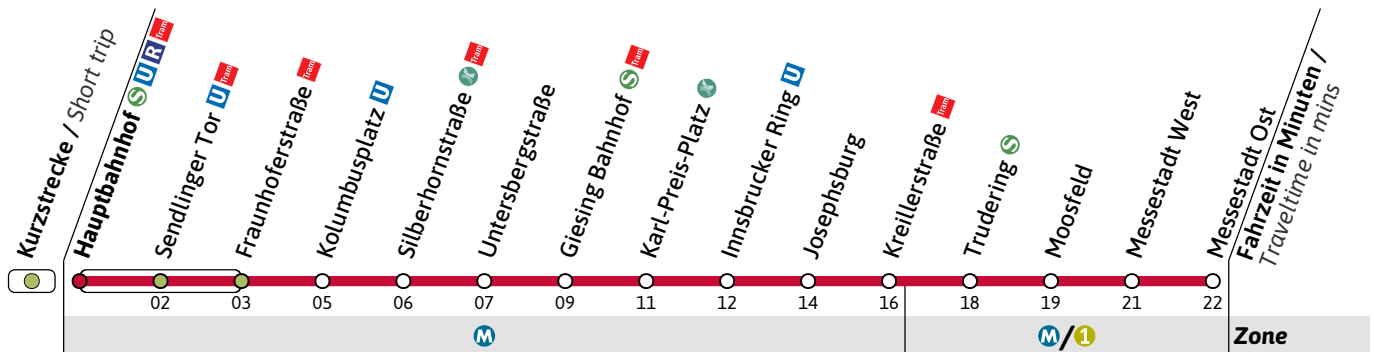

Haltestelle / Stop **Hauptbahnhof** (Zone **M**)**U2**Richtung / Destination
Messestadt Ost via Innsbrucker RingU-Bahn
Underground

Streckenunterbrechung zwischen Hohenzollernplatz und Hauptbahnhof

🕒	Freitag Friday	Samstag Saturday	Sonn- und Feiertag Sunday and public holiday
4		29	29
5		02 23 43	02 23 43
6		03 23 43	03 23 43
7		03 23 33 43 53	03 23 43
8		03 13 23 33 43 53	03 23 43
9		03 13 23 33 43 53	03 13 23 33 43 53
10		03 13 23 33 43 53	03 13 23 33 43 53
11		03 13 23 33 43 53	03 13 23 33 43 53
12		03 13 23 33 43 53	03 13 23 33 43 53
13		03 13 23 33 43 53	03 13 23 33 43 53
14		03 13 23 33 43 53	03 13 23 33 43 53
15		03 13 23 33 43 53	03 13 23 33 43 53
16		03 13 23 33 43 53	03 13 23 33 43 53
17		03 13 23 33 43 53	03 13 23 33 43 53
18		03 13 23 33 43 53	03 13 23 33 43 53
19		03 13 23 33 43 53	03 13 23 33 43 53
20		03 13 23 33 43 53	03 13 23 33 43 53
21		03 13 23 33 43 53	03 13 23 33 43 53
22	37 47 57	03 13 23 33 43 53	03 13 23 33 43 53
23	07 17 27 37 47 57	03 13 23 33 43 53	03 13 23 33 43 53
0	07 27 37	03 13 23 43	03 13 23 43
1	14 44	14 44	14
2	14	14	