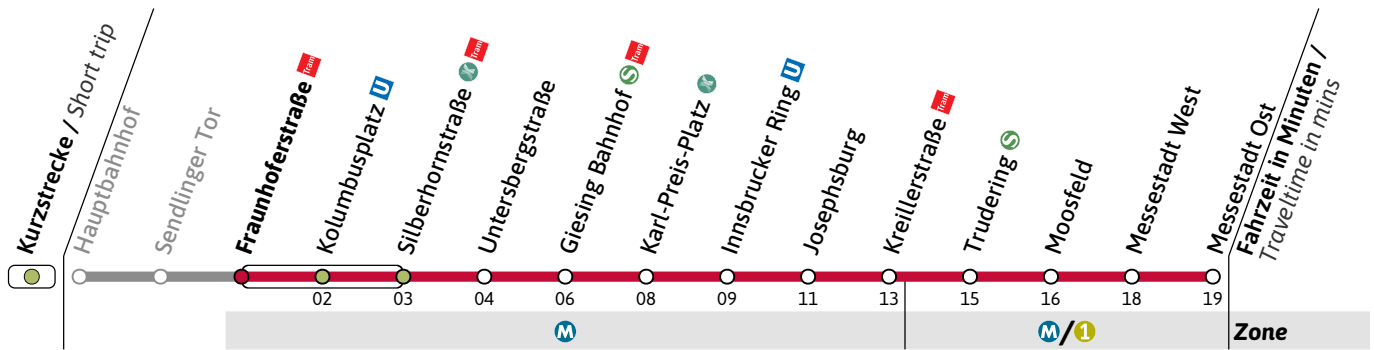

Haltestelle / Stop **Fraunhoferstraße** (Zone)

U2

Richtung / Destination
Messestadt Ost via Innsbrucker Ring

U-Bahn
Underground

Streckenunterbrechung zwischen Hohenzollernplatz und Hauptbahnhof

🕒	Freitag Friday	Samstag Saturday					Sonn- und Feiertag Sunday and public holiday											
4		34					34											
5		05	26	46		05	26	46										
6		06	26	46		06	26	46										
7		06	26	36	46	56	06	26	46									
8		06	16	26	36	46	56	06	26	46								
9		06	16	26	36	46	56	06	16	26	36	46	56					
10		06	16	26	36	46	56	06	16	26	36	46	56					
11		06	16	26	36	46	56	06	16	26	36	46	56					
12		06	16	26	36	46	56	06	16	26	36	46	56					
13		06	16	26	36	46	56	06	16	26	36	46	56					
14		06	16	26	36	46	56	06	16	26	36	46	56					
15		06	16	26	36	46	56	06	16	26	36	46	56					
16		06	16	26	36	46	56	06	16	26	36	46	56					
17		06	16	26	36	46	56	06	16	26	36	46	56					
18		06	16	26	36	46	56	06	16	26	36	46	56					
19		06	16	26	36	46	56	06	16	26	36	46	56					
20		06	16	26	36	46	56	06	16	26	36	46	56					
21		06	16	26	36	46	56	06	16	26	36	46	56					
22		40	50	06	16	26	36	46	56	06	16	26	36	46	56			
23	00	10	20	30	40	50	06	16	26	36	46	56	06	16	26	36	46	56
0	00	10	30	40	06	16	26	46	06	16	26	46						
1	19	49	19	49	19	49	19											
2	19	19																

weitere Fahrten am Freitag siehe regulären Aushang

Gültig an den Wochenenden 26.01-28.01.24, 02.02-04.02.24, 16.02.-18.02.24, 23.02.-25.02.24, 01.03.-03.03.24, 08.03.-10.03.24

Live-Fahrplan und Infos zur Haltestelle
Real time and stop information

Gültig ab 26.01.2024 | Haltestellen-Nummer: 150
Änderungen vorbehalten | mvv-muenchen.de

Münchner Verkehrsgesellschaft mbH
Tel.: 0800 344 22 66 00