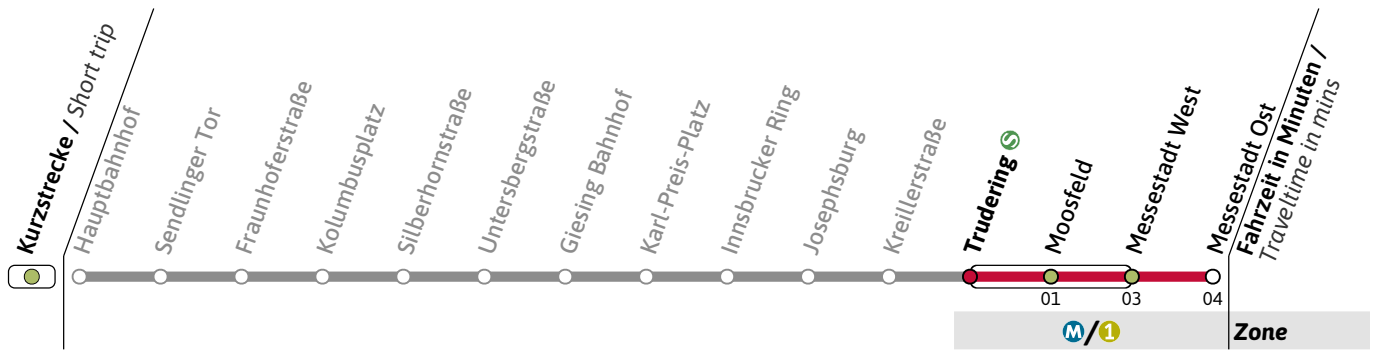

U

Haltestelle / Stop **Trudering** (Zone /)

U2

Richtung / Destination
Messestadt Ost

U-Bahn
Underground

Streckenunterbrechung zwischen Hohenzollernplatz und Hauptbahnhof

🕒	Freitag Friday	Samstag Saturday					Sonn- und Feiertag Sunday and public holiday					
4						49					49	
5						20	41		20	41		
6					01	21	41		01	21	41	
7					01	21	41	51	01	21	41	
8					01	11	21	31	41	51		
9					01	11	21	31	41	51		
10					01	11	21	31	41	51		
11					01	11	21	31	41	51		
12					01	11	21	31	41	51		
13					01	11	21	31	41	51		
14					01	11	21	31	41	51		
15					01	11	21	31	41	51		
16					01	11	21	31	41	51		
17					01	11	21	31	41	51		
18					01	11	21	31	41	51		
19					01	11	21	31	41	51		
20					01	11	21	31	41	51		
21					01	11	21	31	41	51		
22				55	01	11	21	31	41	51		
23	05	15	25	35	45	55	01	11	21	31	41	51
0	05	15	25		45	55	01	11	21	31	41	
1				34			01		34			
2	04			34			04		34			

weitere Fahrten am Freitag siehe regulären Aushang

Gültig an den Wochenenden 26.01-28.01.24, 02.02-04.02.24, 16.02.-18.02.24, 23.02.-25.02.24, 01.03.-03.03.24, 08.03.-10.03.24

Live-Fahrplan und Infos zur Haltestelle
Real time and stop information

Gültig ab 26.01.2024 | Haltestellen-Nummer: 920
Änderungen vorbehalten | mvv-muenchen.de

Münchner Verkehrsgesellschaft mbH
Tel.: 0800 344 22 66 00