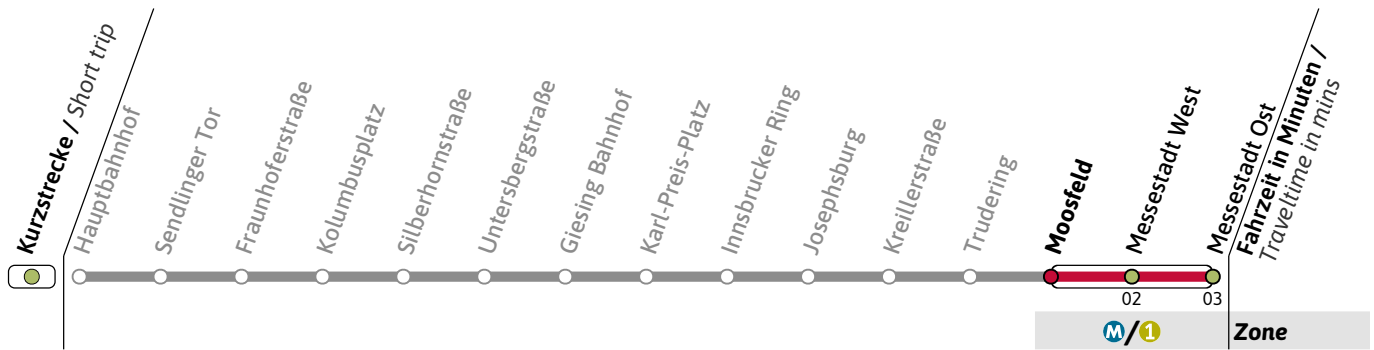

U

Haltestelle / Stop **Moosfeld** (Zone **M/1**)

U2

Richtung / Destination
Messestadt Ost

U-Bahn
Underground

Streckenunterbrechung zwischen Hohenzollernplatz und Hauptbahnhof

🕒	Freitag Friday	Samstag Saturday					Sonn- und Feiertag Sunday and public holiday											
4		50					50											
5		21	42				21	42										
6		02	22	42				02	22	42								
7		02	22	42	52			02	22	42								
8		02	12	22	32	42	52	02	22	42								
9		02	12	22	32	42	52	02	22	32	42	52						
10		02	12	22	32	42	52	02	12	22	32	42	52					
11		02	12	22	32	42	52	02	12	22	32	42	52					
12		02	12	22	32	42	52	02	12	22	32	42	52					
13		02	12	22	32	42	52	02	12	22	32	42	52					
14		02	12	22	32	42	52	02	12	22	32	42	52					
15		02	12	22	32	42	52	02	12	22	32	42	52					
16		02	12	22	32	42	52	02	12	22	32	42	52					
17		02	12	22	32	42	52	02	12	22	32	42	52					
18		02	12	22	32	42	52	02	12	22	32	42	52					
19		02	12	22	32	42	52	02	12	22	32	42	52					
20		02	12	22	32	42	52	02	12	22	32	42	52					
21		02	12	22	32	42	52	02	12	22	32	42	52					
22		56	02	12	22	32	42	52	02	12	22	32	42	52				
23	06	16	26	36	46	56	02	12	22	32	42	52	02	12	22	32	42	52
0	06	16	26	46	56	02	12	22	32	42	02	12	22	32	42			
1	35	02	35	02	35													
2	05	35	05	35														

weitere Fahrten am Freitag siehe regulären Aushang

Gültig an den Wochenenden 26.01-28.01.24, 02.02-04.02.24, 16.02.-18.02.24, 23.02.-25.02.24, 01.03.-03.03.24, 08.03.-10.03.24

Live-Fahrplan und Infos zur Haltestelle
Real time and stop information

Gültig ab 26.01.2024 | Haltestellen-Nummer: 1240
Änderungen vorbehalten | mvv-muenchen.de

Münchner Verkehrsgesellschaft mbH
Tel.: 0800 344 22 66 00