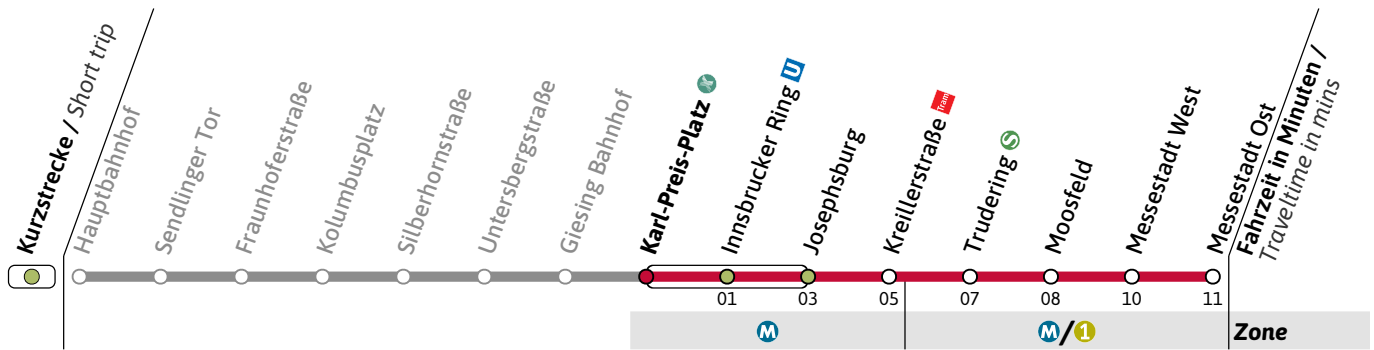

weitere Fahrten am Freitag siehe regulären Aushang

Gültig an den Wochenenden 26.01-28.01.24, 02.02-04.02.24, 16.02.-18.02.24, 23.02.-25.02.24, 01.03.-03.03.24, 08.03.-10.03.24

Live-Fahrplan und Infos zur Haltestelle
Real time and stop informationGültig ab 26.01.2024 | Haltestellen-Nummer: 1110
Änderungen vorbehalten | mvv-muenchen.deMünchner Verkehrsgesellschaft mbH
Tel.: 0800 344 22 66 00

Haltestelle / Stop **Karl-Preis-Platz** (Zone **M**)

U2

Richtung / Destination
Messestadt Ost via Innsbrucker Ring

U-Bahn
Underground

Streckenunterbrechung zwischen Hohenzollernplatz und Hauptbahnhof

🕒	Freitag Friday	Samstag Saturday				Sonn- und Feiertag Sunday and public holiday												
4		42				42												
5		13	34	54	13	34	54											
6		14	34	54	14	34	54											
7		14	34	44	54	14	34	54										
8		04	14	24	34	44	54	14	34	54								
9		04	14	24	34	44	54	14	24	34	44	54						
10		04	14	24	34	44	54	04	14	24	34	44	54					
11		04	14	24	34	44	54	04	14	24	34	44	54					
12		04	14	24	34	44	54	04	14	24	34	44	54					
13		04	14	24	34	44	54	04	14	24	34	44	54					
14		04	14	24	34	44	54	04	14	24	34	44	54					
15		04	14	24	34	44	54	04	14	24	34	44	54					
16		04	14	24	34	44	54	04	14	24	34	44	54					
17		04	14	24	34	44	54	04	14	24	34	44	54					
18		04	14	24	34	44	54	04	14	24	34	44	54					
19		04	14	24	34	44	54	04	14	24	34	44	54					
20		04	14	24	34	44	54	04	14	24	34	44	54					
21		04	14	24	34	44	54	04	14	24	34	44	54					
22		48	58	04	14	24	34	44	54	04	14	24	34	44	54			
23	08	18	28	38	48	58	04	14	24	34	44	54	04	14	24	34	44	54
0	08	18	38	48	04	14	24	34	54	04	14	24	34	54				
1	27	57	27	57	27	57	27											
2	27	27																