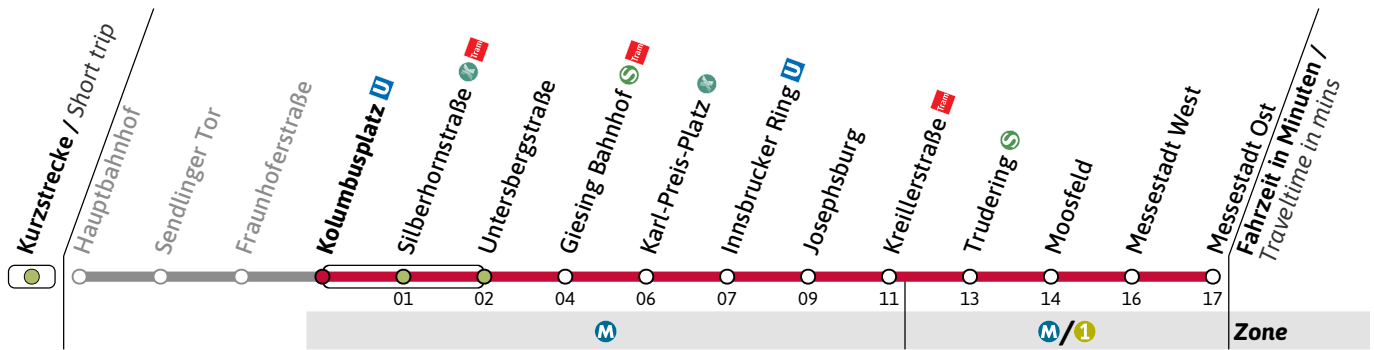

Gültig ab 26.01.2024 | Haltestellen-Nummer: 50
Änderungen vorbehalten | mvv-muenchen.de

Münchner Verkehrsgesellschaft mbH
Tel.: 0800 344 22 66 00

Haltestelle / Stop **Fraunhoferstraße** (Zone)

U2

Richtung / Destination
Messestadt Ost via Innsbrucker Ring

weitere Fahrten am Freitag siehe regulären Aushang

Gültig an den Wochenenden 26.01-28.01.24, 02.02-04.02.24, 16.02.-18.02.24, 23.02.-25.02.24, 01.03.-03.03.24, 08.03.-10.03.24

Live-Fahrplan und Infos zur Haltestelle
Real time and stop information

Gültig ab 26.01.2024 | Haltestellen-Nummer: 150
Änderungen vorbehalten | mvv-muenchen.de

Münchner Verkehrsgesellschaft mbH
Tel.: 0800 344 22 66 00

Haltestelle / Stop **Kolumbusplatz** U (Zone M)**U2**Richtung / Destination
Messestadt Ost via Innsbrucker RingU-Bahn
Underground

Streckenunterbrechung zwischen Hohenzollernplatz und Hauptbahnhof

🕒	Freitag Friday					Samstag Saturday					Sonn- und Feiertag Sunday and public holiday											
4						36					36											
5						07	28	48				07	28	48								
6						08	28	48				08	28	48								
7						08	28	38	48	58			08	28	48							
8						08	18	28	38	48	58			08	28	48						
9						08	18	28	38	48	58			08	18	28	38	48	58			
10						08	18	28	38	48	58			08	18	28	38	48	58			
11						08	18	28	38	48	58			08	18	28	38	48	58			
12						08	18	28	38	48	58			08	18	28	38	48	58			
13						08	18	28	38	48	58			08	18	28	38	48	58			
14						08	18	28	38	48	58			08	18	28	38	48	58			
15						08	18	28	38	48	58			08	18	28	38	48	58			
16						08	18	28	38	48	58			08	18	28	38	48	58			
17						08	18	28	38	48	58			08	18	28	38	48	58			
18						08	18	28	38	48	58			08	18	28	38	48	58			
19						08	18	28	38	48	58			08	18	28	38	48	58			
20						08	18	28	38	48	58			08	18	28	38	48	58			
21						08	18	28	38	48	58			08	18	28	38	48	58			
22						42	52				08	18	28	38	48	58	08	18	28	38	48	58
23	02	12	22	32	42	52				08	18	28	38	48	58	08	18	28	38	48	58	
0	02	12	32		42				08	18	28	48			08	18	28	48				
1						21	51				21	51			21							
2						21				21												