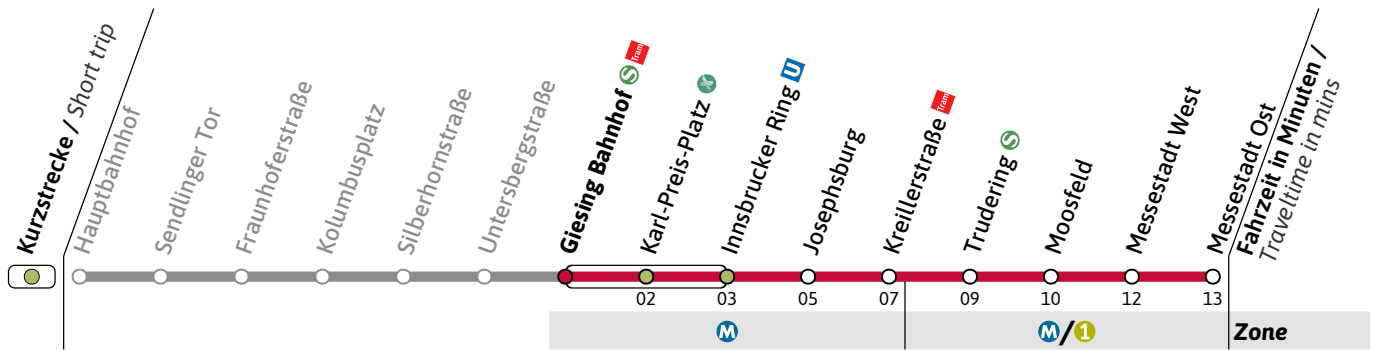

Haltestelle / Stop **Untersbergstraße** (Zone **M**)

U2

Richtung / Destination **Messestadt Ost** via Innsbrucker Ring

U-Bahn
Underground

Streckenunterbrechung zwischen Hohenzollernplatz und Hauptbahnhof

🕒	Freitag Friday					Samstag Saturday					Sonn- und Feiertag Sunday and public holiday							
4						38					38							
5						09	30 50				09	30 50						
6						10	30 50				10	30 50						
7						10	30	40	50		10	30	50					
8						00	10	20	30	40	50	10	30	50				
9						00	10	20	30	40	50	10	20	30	40	50		
10						00	10	20	30	40	50	00	10	20	30	40	50	
11						00	10	20	30	40	50	00	10	20	30	40	50	
12						00	10	20	30	40	50	00	10	20	30	40	50	
13						00	10	20	30	40	50	00	10	20	30	40	50	
14						00	10	20	30	40	50	00	10	20	30	40	50	
15						00	10	20	30	40	50	00	10	20	30	40	50	
16						00	10	20	30	40	50	00	10	20	30	40	50	
17						00	10	20	30	40	50	00	10	20	30	40	50	
18						00	10	20	30	40	50	00	10	20	30	40	50	
19						00	10	20	30	40	50	00	10	20	30	40	50	
20						00	10	20	30	40	50	00	10	20	30	40	50	
21						00	10	20	30	40	50	00	10	20	30	40	50	
22	44 54					00	10	20	30	40	50	00	10	20	30	40	50	
23	04	14	24	34	44	54	00	10	20	30	40	50	00	10	20	30	40	50
0	04	14	34		44		00	10	20	30	50	00	10	20	30	50		
1	23		53				23		53			23						
2	23					23												

weitere Fahrten am Freitag siehe regulären Aushang

Gültig an den Wochenenden 26.01-28.01.24, 02.02-04.02.24, 16.02.-18.02.24, 23.02.-25.02.24, 01.03.-03.03.24, 08.03.-10.03.24

Live-Fahrplan und Infos zur Haltestelle
Real time and stop information

Gültig ab 26.01.2024 | Haltestellen-Nummer: 1160
Änderungen vorbehalten | mvv-muenchen.de

Münchner Verkehrsgesellschaft mbH
Tel.: 0800 344 22 66 00

Haltestelle / Stop **Giesing Bahnhof** (Zone)**U2**Richtung / Destination
Messestadt Ost via Innsbrucker RingU-Bahn
Underground