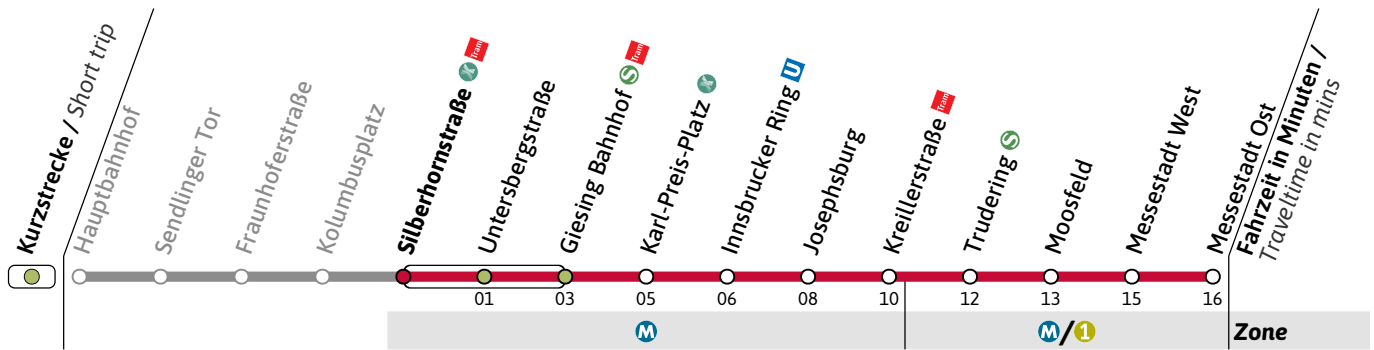

Haltestelle / Stop **Silberhornstraße** (Zone **M**)

U2

Richtung / Destination
Messestadt Ost via Innsbrucker Ring

U-Bahn
Underground

Streckenunterbrechung zwischen Hohenzollernplatz und Hauptbahnhof

🕒	Freitag Friday	Samstag Saturday	Sonn- und Feiertag Sunday and public holiday
4		37	37
5		08 29 49	08 29 49
6		09 29 49	09 29 49
7		09 29 39 49 59	09 29 49
8		09 19 29 39 49 59	09 29 49
9		09 19 29 39 49 59	09 19 29 39 49 59
10		09 19 29 39 49 59	09 19 29 39 49 59
11		09 19 29 39 49 59	09 19 29 39 49 59
12		09 19 29 39 49 59	09 19 29 39 49 59
13		09 19 29 39 49 59	09 19 29 39 49 59
14		09 19 29 39 49 59	09 19 29 39 49 59
15		09 19 29 39 49 59	09 19 29 39 49 59
16		09 19 29 39 49 59	09 19 29 39 49 59
17		09 19 29 39 49 59	09 19 29 39 49 59
18		09 19 29 39 49 59	09 19 29 39 49 59
19		09 19 29 39 49 59	09 19 29 39 49 59
20		09 19 29 39 49 59	09 19 29 39 49 59
21		09 19 29 39 49 59	09 19 29 39 49 59
22	43 53	09 19 29 39 49 59	09 19 29 39 49 59
23	03 13 23 33 43 53	09 19 29 39 49 59	09 19 29 39 49 59
0	03 13 33 43	09 19 29 49	09 19 29 49
1	22 52	22 52	22
2	22	22	

weitere Fahrten am Freitag siehe regulären Aushang

Gültig an den Wochenenden 26.01-28.01.24, 02.02-04.02.24, 16.02.-18.02.24, 23.02.-25.02.24, 01.03.-03.03.24, 08.03.-10.03.24

Live-Fahrplan und Infos zur Haltestelle
Real time and stop information

Gültig ab 26.01.2024 | Haltestellen-Nummer: 1170
Änderungen vorbehalten | mvv-muenchen.de

Münchner Verkehrsgesellschaft mbH
Tel.: 0800 344 22 66 00