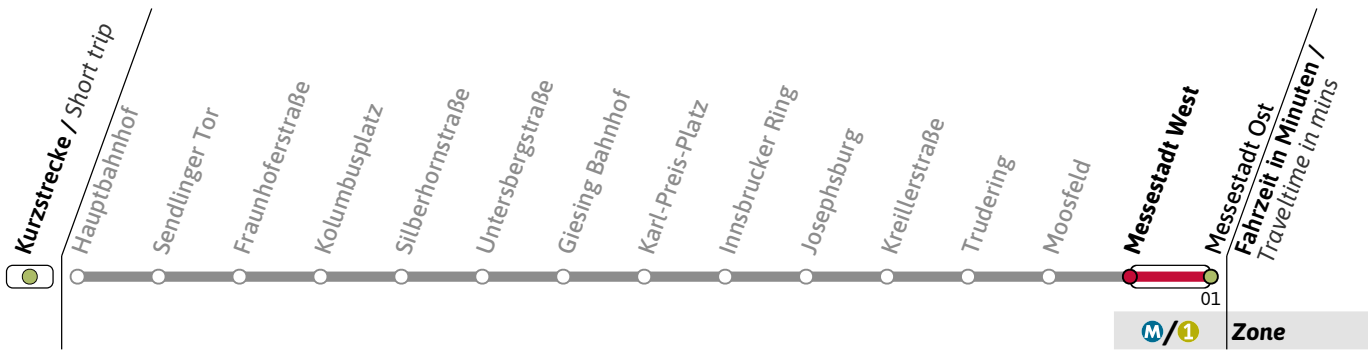

Gültig ab 26.01.2024 | Haltestellen-Nummer: 50
Änderungen vorbehalten | mvv-muenchen.de

Münchner Verkehrsgesellschaft mbH
Tel.: 0800 344 22 66 00

Haltestelle / Stop **Fraunhoferstraße** (Zone)

U2

Richtung / Destination
Messestadt Ost via Innsbrucker Ring

weitere Fahrten am Freitag siehe regulären Aushang

Gültig an den Wochenenden 26.01-28.01.24, 02.02-04.02.24, 16.02.-18.02.24, 23.02.-25.02.24, 01.03.-03.03.24, 08.03.-10.03.24

Live-Fahrplan und Infos zur Haltestelle
Real time and stop informationGültig ab 26.01.2024 | Haltestellen-Nummer: 1240
Änderungen vorbehalten | mvv-muenchen.deMünchner Verkehrsgesellschaft mbH
Tel.: 0800 344 22 66 00

Haltestelle / Stop **Messestadt West** (Zone **M/1**)

U2

Richtung / Destination **Messestadt Ost**

U-Bahn
Underground

Streckenunterbrechung zwischen Hohenzollernplatz und Hauptbahnhof

🕒	Freitag Friday	Samstag Saturday					Sonn- und Feiertag Sunday and public holiday											
4		52					52											
5		23	44				23	44										
6		04	24	44			04	24	44									
7		04	24	44	54		04	24	44									
8		04	14	24	34	44	54	04	24	44								
9		04	14	24	34	44	54	04	24	34	44	54						
10		04	14	24	34	44	54	04	14	24	34	44	54					
11		04	14	24	34	44	54	04	14	24	34	44	54					
12		04	14	24	34	44	54	04	14	24	34	44	54					
13		04	14	24	34	44	54	04	14	24	34	44	54					
14		04	14	24	34	44	54	04	14	24	34	44	54					
15		04	14	24	34	44	54	04	14	24	34	44	54					
16		04	14	24	34	44	54	04	14	24	34	44	54					
17		04	14	24	34	44	54	04	14	24	34	44	54					
18		04	14	24	34	44	54	04	14	24	34	44	54					
19		04	14	24	34	44	54	04	14	24	34	44	54					
20		04	14	24	34	44	54	04	14	24	34	44	54					
21		04	14	24	34	44	54	04	14	24	34	44	54					
22		58	04	14	24	34	44	54	04	14	24	34	44	54				
23	08	18	28	38	48	58	04	14	24	34	44	54	04	14	24	34	44	54
0	08	18	28	48	58	04	14	24	34	44	04	14	24	34	44			
1		37	04	37	04	37	04	37										
2	07	37	07	37														