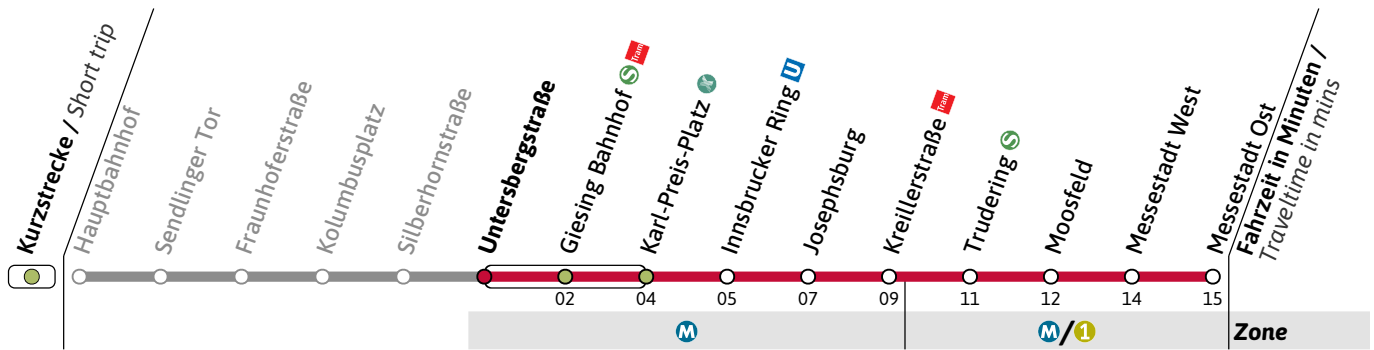

Haltestelle / Stop **Untersbergstraße** (Zone **M**)

U2

Richtung / Destination **Messestadt Ost** via Innsbrucker Ring

U-Bahn
Underground

Streckenunterbrechung zwischen Hohenzollernplatz und Hauptbahnhof

🕒	Freitag Friday					Samstag Saturday					Sonn- und Feiertag Sunday and public holiday							
4						38					38							
5						09	30 50				09	30 50						
6						10	30 50				10	30 50						
7						10	30	40	50		10	30	50					
8						00	10	20	30	40	50	10	30	50				
9						00	10	20	30	40	50	10	20	30	40	50		
10						00	10	20	30	40	50	00	10	20	30	40	50	
11						00	10	20	30	40	50	00	10	20	30	40	50	
12						00	10	20	30	40	50	00	10	20	30	40	50	
13						00	10	20	30	40	50	00	10	20	30	40	50	
14						00	10	20	30	40	50	00	10	20	30	40	50	
15						00	10	20	30	40	50	00	10	20	30	40	50	
16						00	10	20	30	40	50	00	10	20	30	40	50	
17						00	10	20	30	40	50	00	10	20	30	40	50	
18						00	10	20	30	40	50	00	10	20	30	40	50	
19						00	10	20	30	40	50	00	10	20	30	40	50	
20						00	10	20	30	40	50	00	10	20	30	40	50	
21						00	10	20	30	40	50	00	10	20	30	40	50	
22	44 54					00	10	20	30	40	50	00	10	20	30	40	50	
23	04	14	24	34	44	54	00	10	20	30	40	50	00	10	20	30	40	50
0	04	14	34		44		00	10	20	30	50	00	10	20	30	50		
1	23		53				23		53			23						
2	23					23												

weitere Fahrten am Freitag siehe regulären Aushang

Gültig an den Wochenenden 26.01-28.01.24, 02.02-04.02.24, 16.02.-18.02.24, 23.02.-25.02.24, 01.03.-03.03.24, 08.03.-10.03.24

Live-Fahrplan und Infos zur Haltestelle
Real time and stop information

Gültig ab 26.01.2024 | Haltestellen-Nummer: 1160
Änderungen vorbehalten | mvv-muenchen.de

Münchner Verkehrsgesellschaft mbH
Tel.: 0800 344 22 66 00