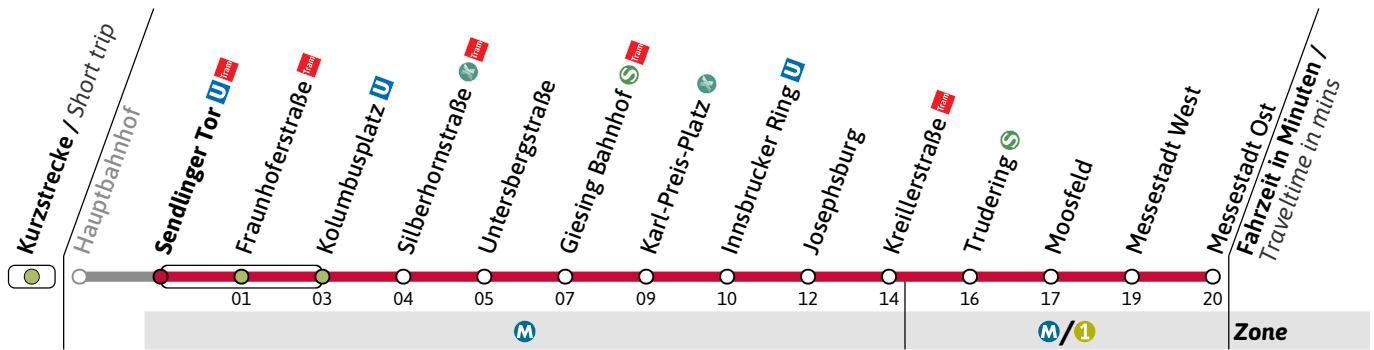

weitere Fahrten am Freitag siehe regulären Aushang

Gültig an den Wochenenden 26.01-28.01.24, 02.02-04.02.24, 16.02-18.02.24, 23.02-25.02.24, 01.03.-03.03.24, 08.03.-10.03.24

Live-Fahrplan und Infos zur Haltestelle
Real time and stop informationGültig ab 26.01.2024 | Haltestellen-Nummer: 6
Änderungen vorbehalten | mvv-muenchen.deMünchner Verkehrsgesellschaft mbH
Tel.: 0800 344 22 66 00

Haltestelle / Stop **Sendlinger Tor** (Zone **M**)

U2

Richtung / Destination
Messestadt Ost via Innsbrucker Ring

U-Bahn
Underground

Streckenunterbrechung zwischen Hohenzollernplatz und Hauptbahnhof

🕒	Freitag Friday	Samstag Saturday					Sonn- und Feiertag Sunday and public holiday						
4		33					33						
5		04	25	45			04	25	45				
6		05	25	45			05	25	45				
7		05	25	35	45	55	05	25	45				
8		05	15	25	35	45	55	05	25	45			
9		05	15	25	35	45	55	05	15	25	35	45	55
10		05	15	25	35	45	55	05	15	25	35	45	55
11		05	15	25	35	45	55	05	15	25	35	45	55
12		05	15	25	35	45	55	05	15	25	35	45	55
13		05	15	25	35	45	55	05	15	25	35	45	55
14		05	15	25	35	45	55	05	15	25	35	45	55
15		05	15	25	35	45	55	05	15	25	35	45	55
16		05	15	25	35	45	55	05	15	25	35	45	55
17		05	15	25	35	45	55	05	15	25	35	45	55
18		05	15	25	35	45	55	05	15	25	35	45	55
19		05	15	25	35	45	55	05	15	25	35	45	55
20		05	15	25	35	45	55	05	15	25	35	45	55
21		05	15	25	35	45	55	05	15	25	35	45	55
22		39	49	59			05	15	25	35	45	55	
23	09	19	29	39	49	59	05	15	25	35	45	55	
0	09		29	39			05	15	25	45			
1		18		48			18		48				
2		18					18						