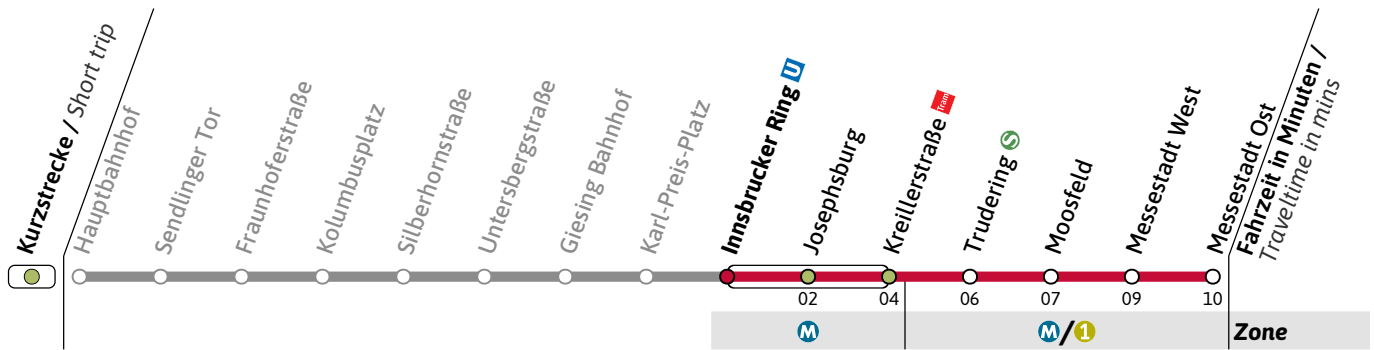

Haltestelle / Stop **Karl-Preis-Platz** (Zone **M**)

U2

Richtung / Destination
Messestadt Ost via Innsbrucker Ring

U-Bahn
Underground

Streckenunterbrechung zwischen Hohenzollernplatz und Hauptbahnhof

🕒	Freitag Friday	Samstag Saturday				Sonn- und Feiertag Sunday and public holiday												
4		42				42												
5		13	34	54	13	34	54											
6		14	34	54	14	34	54											
7		14	34	44	54	14	34	54										
8		04	14	24	34	44	54	14	34	54								
9		04	14	24	34	44	54	14	24	34	44	54						
10		04	14	24	34	44	54	04	14	24	34	44	54					
11		04	14	24	34	44	54	04	14	24	34	44	54					
12		04	14	24	34	44	54	04	14	24	34	44	54					
13		04	14	24	34	44	54	04	14	24	34	44	54					
14		04	14	24	34	44	54	04	14	24	34	44	54					
15		04	14	24	34	44	54	04	14	24	34	44	54					
16		04	14	24	34	44	54	04	14	24	34	44	54					
17		04	14	24	34	44	54	04	14	24	34	44	54					
18		04	14	24	34	44	54	04	14	24	34	44	54					
19		04	14	24	34	44	54	04	14	24	34	44	54					
20		04	14	24	34	44	54	04	14	24	34	44	54					
21		04	14	24	34	44	54	04	14	24	34	44	54					
22		48	58	04	14	24	34	44	54	04	14	24	34	44	54			
23	08	18	28	38	48	58	04	14	24	34	44	54	04	14	24	34	44	54
0	08	18	38	48	04	14	24	34	54	04	14	24	34	54				
1	27	57	27	57	27	57	27											
2	27	27																

weitere Fahrten am Freitag siehe regulären Aushang

Gültig an den Wochenenden 26.01-28.01.24, 02.02-04.02.24, 16.02.-18.02.24, 23.02.-25.02.24, 01.03.-03.03.24, 08.03.-10.03.24

Live-Fahrplan und Infos zur Haltestelle
Real time and stop information

Gültig ab 26.01.2024 | Haltestellen-Nummer: 1070
Änderungen vorbehalten | mvv-muenchen.de

Münchner Verkehrsgesellschaft mbH
Tel.: 0800 344 22 66 00

Haltestelle / Stop **Innsbrucker Ring** U (Zone M)**U2**Richtung / Destination
Messestadt OstU-Bahn
Underground