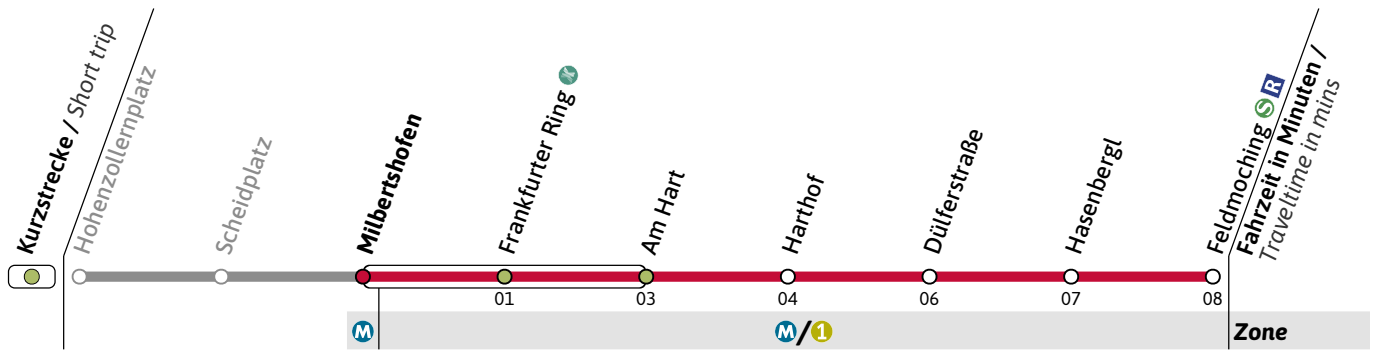

Gültig ab 26.01.2024 | Haltestellen-Nummer: 400
Änderungen vorbehalten | mvv-muenchen.de

Münchner Verkehrsgesellschaft mbH
Tel.: 0800 344 22 66 00

Haltestelle / Stop **Milbertshofen** (Zone **M**)

U2

Richtung / Destination **Feldmoching** **S** **R**

U-Bahn
Underground

Streckenunterbrechung zwischen Hauptbahnhof und Hohenzollernplatz

🕒	Freitag Friday	Samstag Saturday	Sonn- und Feiertag Sunday and public holiday
4		43	43
5		06 26 46	26 46
6		06 26 46	06 26 46
7		06 26 36 46 56	06 26 46
8		06 16 26 36 46 56	06 26 46
9		06 16 26 36 46 56	06 16 26 36 46 56
10		06 16 26 36 46 56	06 16 26 36 46 56
11		06 16 26 36 46 56	06 16 26 36 46 56
12		06 16 26 36 46 56	06 16 26 36 46 56
13		06 16 26 36 46 56	06 16 26 36 46 56
14		06 16 26 36 46 56	06 16 26 36 46 56
15		06 16 26 36 46 56	06 16 26 36 46 56
16		06 16 26 36 46 56	06 16 26 36 46 56
17		06 16 26 36 46 56	06 16 26 36 46 56
18		06 16 26 36 46 56	06 16 26 36 46 56
19		06 16 26 36 46 56	06 16 26 36 46 56
20		06 16 26 36 46 56	06 16 26 36 46 56
21		06 16 26 36 46 56	06 16 26 36 46 56
22	34 44 54	06 16 26 36 46 56	06 16 26 36 46 56
23	04 14 24 34 44 54	06 16 26 36 46 57	06 16 26 36 46 57
0	04 14 24 34 44 54	06 17 26 47	06 17 26 47
1	04 28 44	06 28 58	29
2	12	29	