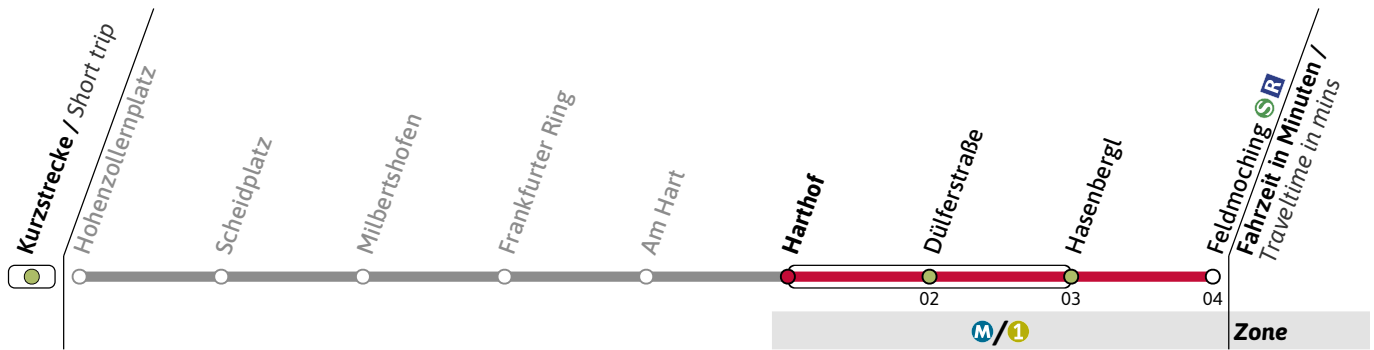

weitere Fahrten am Freitag siehe regulären Aushang

Gültig an den Wochenenden 26.01-28.01.24, 02.02-04.02.24, 16.02.-18.02.24, 23.02.-25.02.24, 01.03.-03.03.24, 08.03.-10.03.24

Live-Fahrplan und Infos zur Haltestelle
Real time and stop information

Gültig ab 26.01.2024 | Haltestellen-Nummer: 760
Änderungen vorbehalten | mvv-muenchen.de

Münchner Verkehrsgesellschaft mbH
Tel.: 0800 344 22 66 00

Haltestelle / Stop **Harthof** (Zone **M/1**)

U2

Richtung / Destination
Feldmoching **S R**

U-Bahn
Underground

Streckenunterbrechung zwischen Hauptbahnhof und Hohenzollernplatz

🕒	Freitag Friday	Samstag Saturday					Sonn- und Feiertag Sunday and public holiday						
4		47					47						
5		10	30	50			30	50					
6		10	30	50			10	30	50				
7		10	30	40	50		10	30	50				
8		00	10	20	30	40	50	10	30	50			
9		00	10	20	30	40	50	10	20	30	40	50	
10		00	10	20	30	40	50	00	10	20	30	40	50
11		00	10	20	30	40	50	00	10	20	30	40	50
12		00	10	20	30	40	50	00	10	20	30	40	50
13		00	10	20	30	40	50	00	10	20	30	40	50
14		00	10	20	30	40	50	00	10	20	30	40	50
15		00	10	20	30	40	50	00	10	20	30	40	50
16		00	10	20	30	40	50	00	10	20	30	40	50
17		00	10	20	30	40	50	00	10	20	30	40	50
18		00	10	20	30	40	50	00	10	20	30	40	50
19		00	10	20	30	40	50	00	10	20	30	40	50
20		00	10	20	30	40	50	00	10	20	30	40	50
21		00	10	20	30	40	50	00	10	20	30	40	50
22		38	48	58			00	10	20	30	40	50	
23	08	18	28	38	48	58	00	10	20	30	40	50	
0	08	18	28	38	48	58	01	10	21	30		51	
1	08		32	48			10	32				33	
2		16					02	33					