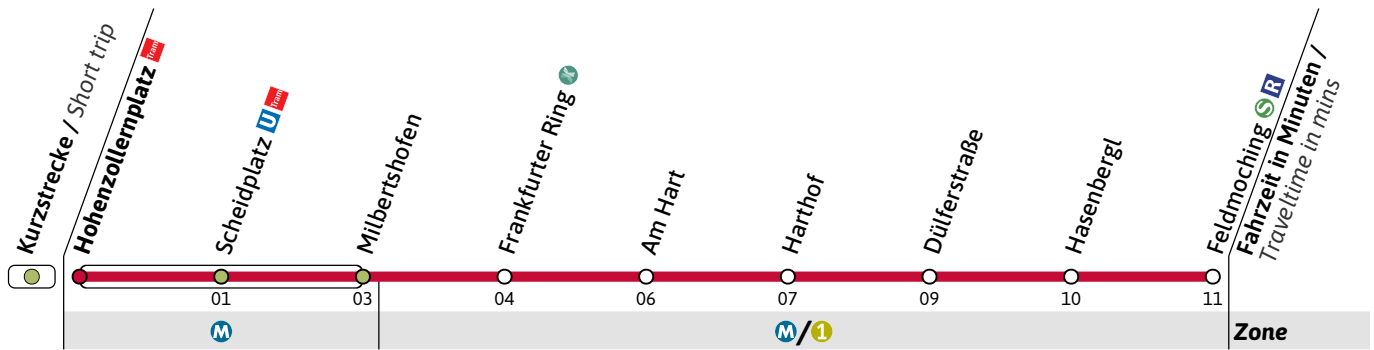

Haltestelle / Stop **Hohenzollernplatz** (Zone)

U2

Richtung / Destination
Feldmoching via Scheidplatz

U-Bahn
Underground

Streckenunterbrechung zwischen Hauptbahnhof und Hohenzollernplatz

🕒	Freitag Friday						Samstag Saturday						Sonn- und Feiertag Sunday and public holiday					
4																		
5							03	23	43						23	43		
6							03	23	43				03	23	43			
7							03	23	33	43	53		03	23	43			
8							03	13	23	33	43	53	03	23	43			
9							03	13	23	33	43	53	03	13	23	33	43	53
10							03	13	23	33	43	53	03	13	23	33	43	53
11							03	13	23	33	43	53	03	13	23	33	43	53
12							03	13	23	33	43	53	03	13	23	33	43	53
13							03	13	23	33	43	53	03	13	23	33	43	53
14							03	13	23	33	43	53	03	13	23	33	43	53
15							03	13	23	33	43	53	03	13	23	33	43	53
16							03	13	23	33	43	53	03	13	23	33	43	53
17							03	13	23	33	43	53	03	13	23	33	43	53
18							03	13	23	33	43	53	03	13	23	33	43	53
19							03	13	23	33	43	53	03	13	23	33	43	53
20							03	13	23	33	43	53	03	13	23	33	43	53
21							03	13	23	33	43	53	03	13	23	33	43	53
22				31	41	51	03	13	23	33	43	53	03	13	23	33	43	53
23	01	11	21	31	41	51	03	13	23	33	43	53	03	13	23	33	43	53
0	01	11	21	31	41	51	03	13	23	43			03	13	23	43		
1	01		25	41			03		25		55				25			
2	09								25									

weitere Fahrten am Freitag siehe regulären Aushang

Gültig an den Wochenenden 26.01-28.01.24, 02.02-04.02.24, 16.02-18.02.24, 23.02.-25.02.24, 01.03.-03.03.24, 08.03.-10.03.24

Live-Fahrplan und Infos zur Haltestelle
Real time and stop information