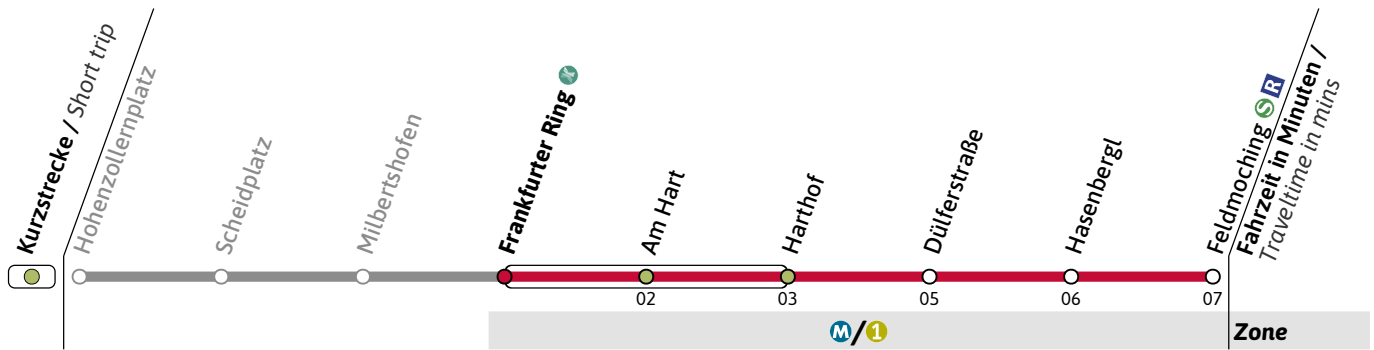

Gültig ab 26.01.2024 | Haltestellen-Nummer: 740
Änderungen vorbehalten | mvv-muenchen.de

Münchner Verkehrsgesellschaft mbH
Tel.: 0800 344 22 66 00

Haltestelle / Stop **Frankfurter Ring** (Zone **M/1**)

U2

Richtung / Destination
Feldmoching **S R**

U-Bahn
Underground

Streckenunterbrechung zwischen Hauptbahnhof und Hohenzollernplatz

🕒	Freitag Friday	Samstag Saturday					Sonn- und Feiertag Sunday and public holiday											
4						44					44							
5							07	27	47		27	47						
6							07	27	47	07	27	47						
7							07	27	37	47	57	07	27	47				
8							07	17	27	37	47	57	07	27	47			
9							07	17	27	37	47	57	07	17	27	37	47	57
10							07	17	27	37	47	57	07	17	27	37	47	57
11							07	17	27	37	47	57	07	17	27	37	47	57
12							07	17	27	37	47	57	07	17	27	37	47	57
13							07	17	27	37	47	57	07	17	27	37	47	57
14							07	17	27	37	47	57	07	17	27	37	47	57
15							07	17	27	37	47	57	07	17	27	37	47	57
16							07	17	27	37	47	57	07	17	27	37	47	57
17							07	17	27	37	47	57	07	17	27	37	47	57
18							07	17	27	37	47	57	07	17	27	37	47	57
19							07	17	27	37	47	57	07	17	27	37	47	57
20							07	17	27	37	47	57	07	17	27	37	47	57
21							07	17	27	37	47	57	07	17	27	37	47	57
22			35	45	55		07	17	27	37	47	57	07	17	27	37	47	57
23	05	15	25	35	45	55	07	17	27	37	47	58	07	17	27	37	47	58
0	05	15	25	35	45	55	07	18	27		48		07	18	27		48	
1	05		29	45			07		29		59							30
2		13									30							