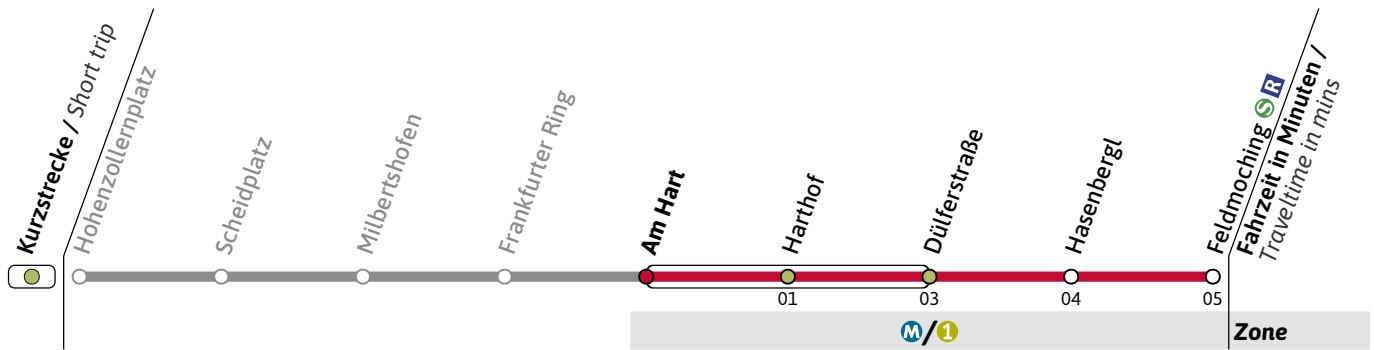

Gültig ab 26.01.2024 | Haltestellen-Nummer: 750
Änderungen vorbehalten | mvv-muenchen.de

Münchner Verkehrsgesellschaft mbH
Tel.: 0800 344 22 66 00

Haltestelle / Stop **Am Hart** (Zone **M/1**)

U2

Richtung / Destination
Feldmoching **S R**

U-Bahn
Underground

Streckenunterbrechung zwischen Hauptbahnhof und Hohenzollernplatz

🕒	Freitag Friday	Samstag Saturday	Sonn- und Feiertag Sunday and public holiday
4		46	46
5		09 29 49	29 49
6		09 29 49	09 29 49
7		09 29 39 49 59	09 29 49
8		09 19 29 39 49 59	09 29 49
9		09 19 29 39 49 59	09 19 29 39 49 59
10		09 19 29 39 49 59	09 19 29 39 49 59
11		09 19 29 39 49 59	09 19 29 39 49 59
12		09 19 29 39 49 59	09 19 29 39 49 59
13		09 19 29 39 49 59	09 19 29 39 49 59
14		09 19 29 39 49 59	09 19 29 39 49 59
15		09 19 29 39 49 59	09 19 29 39 49 59
16		09 19 29 39 49 59	09 19 29 39 49 59
17		09 19 29 39 49 59	09 19 29 39 49 59
18		09 19 29 39 49 59	09 19 29 39 49 59
19		09 19 29 39 49 59	09 19 29 39 49 59
20		09 19 29 39 49 59	09 19 29 39 49 59
21		09 19 29 39 49 59	09 19 29 39 49 59
22	37 47 57	09 19 29 39 49 59	09 19 29 39 49 59
23	07 17 27 37 47 57	09 19 29 39 49	09 19 29 39 49
0	07 17 27 37 47 57	00 09 20 29 50	00 09 20 29 50
1	07 31 47	09 31	32
2	14	01 32	