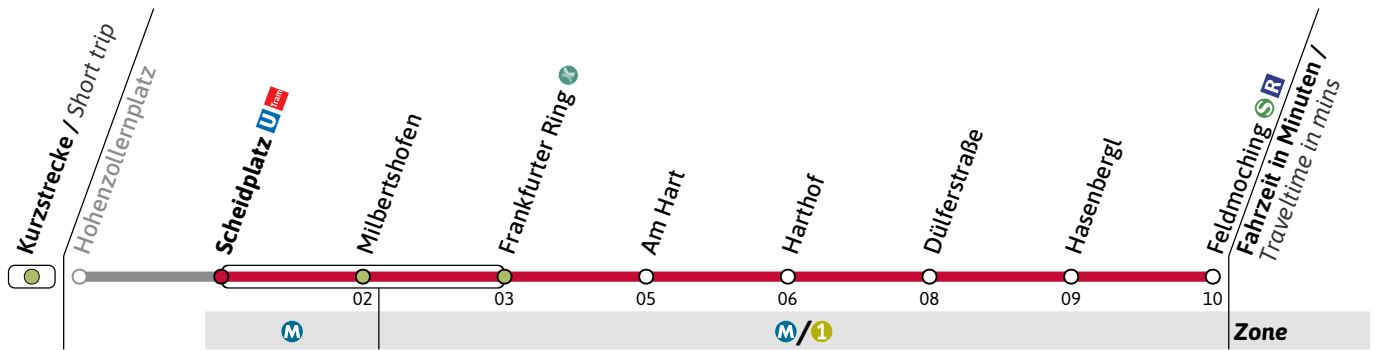

weitere Fahrten am Freitag siehe regulären Aushang

Gültig an den Wochenenden 26.01-28.01.24, 02.02-04.02.24, 16.02-18.02.24, 23.02.-25.02.24, 01.03.-03.03.24, 08.03.-10.03.24

Live-Fahrplan und Infos zur Haltestelle
Real time and stop information

Gültig ab 26.01.2024 | Haltestellen-Nummer: 140
Änderungen vorbehalten | mvv-muenchen.de

Münchner Verkehrsgesellschaft mbH
Tel.: 0800 344 22 66 00

Haltestelle / Stop **Scheidplatz** (Zone **M**)

U2

Richtung / Destination
Feldmoching

U-Bahn
Underground

Streckenunterbrechung zwischen Hauptbahnhof und Hohenzollernplatz

🕒	Freitag Friday	Samstag Saturday					Sonn- und Feiertag Sunday and public holiday											
4						41					41							
5		04	24	44				24	44									
6		04	24	44			04	24	44									
7		04	24	34	44	54	04	24	44									
8		04	14	24	34	44	54	04	24	44								
9		04	14	24	34	44	54	04	14	24	34	44	54					
10		04	14	24	34	44	54	04	14	24	34	44	54					
11		04	14	24	34	44	54	04	14	24	34	44	54					
12		04	14	24	34	44	54	04	14	24	34	44	54					
13		04	14	24	34	44	54	04	14	24	34	44	54					
14		04	14	24	34	44	54	04	14	24	34	44	54					
15		04	14	24	34	44	54	04	14	24	34	44	54					
16		04	14	24	34	44	54	04	14	24	34	44	54					
17		04	14	24	34	44	54	04	14	24	34	44	54					
18		04	14	24	34	44	54	04	14	24	34	44	54					
19		04	14	24	34	44	54	04	14	24	34	44	54					
20		04	14	24	34	44	54	04	14	24	34	44	54					
21		04	14	24	34	44	54	04	14	24	34	44	54					
22		32	42	52	04	14	24	34	44	54	04	14	24	34	44	54		
23	02	12	22	32	42	52	04	14	24	34	44	55	04	14	24	34	44	55
0	02	12	22	32	42	52	04	15	24	45	04	15	24	45				
1	02	26	42	04	26	56					27							
2	10						27											

weitere Fahrten am Freitag siehe regulären Aushang

Gültig an den Wochenenden 26.01-28.01.24, 02.02-04.02.24, 16.02.-18.02.24, 23.02.-25.02.24, 01.03.-03.03.24, 08.03.-10.03.24

Live-Fahrplan und Infos zur Haltestelle
Real time and stop information