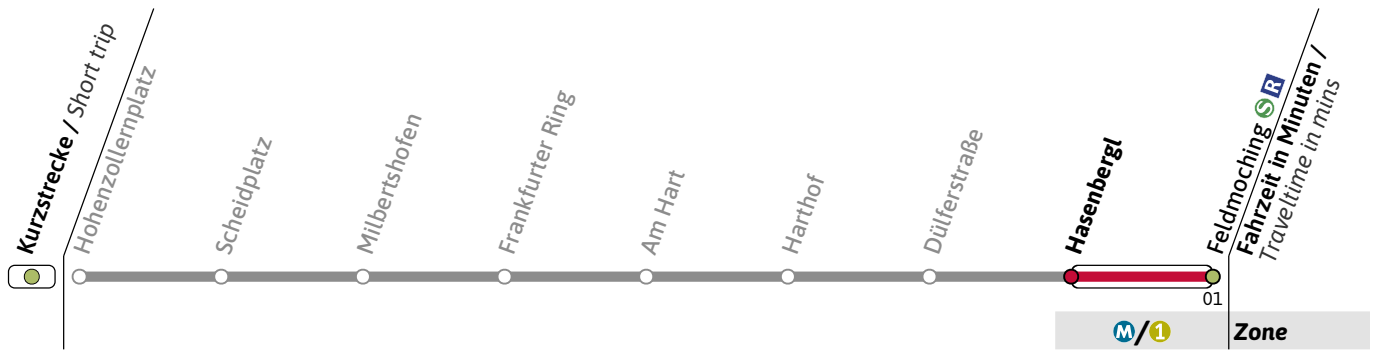

U

Haltestelle / Stop **Hasenbergl** (Zone **M/1**)

U2

Richtung / Destination
Feldmoching **S R**

U-Bahn
Underground

Streckenunterbrechung zwischen Hauptbahnhof und Hohenzollernplatz

🕒	Freitag Friday	Samstag Saturday					Sonn- und Feiertag Sunday and public holiday													
4												50								50
5							13	33	53										33	53
6							13	33	53			13	33	53						
7							13	33	43	53			13	33	53					
8						03	13	23	33	43	53			13	33	53				
9						03	13	23	33	43	53			13	23	33	43	53		
10						03	13	23	33	43	53	03	13	23	33	43	53			
11						03	13	23	33	43	53	03	13	23	33	43	53			
12						03	13	23	33	43	53	03	13	23	33	43	53			
13						03	13	23	33	43	53	03	13	23	33	43	53			
14						03	13	23	33	43	53	03	13	23	33	43	53			
15						03	13	23	33	43	53	03	13	23	33	43	53			
16						03	13	23	33	43	53	03	13	23	33	43	53			
17						03	13	23	33	43	53	03	13	23	33	43	53			
18						03	13	23	33	43	53	03	13	23	33	43	53			
19						03	13	23	33	43	53	03	13	23	33	43	53			
20						03	13	23	33	43	53	03	13	23	33	43	53			
21						03	13	23	33	43	53	03	13	23	33	43	53			
22				41	51	03	13	23	33	43	53	03	13	23	33	43	53			
23	01	11	21	31	41	51	03	13	23	33	43	53	03	13	23	33	43	53		
0	01	11	21	31	41	51	04	13	24	33	54	04	13	24	33	54				
1	01	11		35	51		13	35												36
2		19					05	36												

weitere Fahrten am Freitag siehe regulären Aushang

Gültig an den Wochenenden 26.01-28.01.24, 02.02-04.02.24, 16.02.-18.02.24, 23.02.-25.02.24, 01.03.-03.03.24, 08.03.-10.03.24

Live-Fahrplan und Infos zur Haltestelle
Real time and stop information

Gültig ab 26.01.2024 | Haltestellen-Nummer: 790
Änderungen vorbehalten | mvv-muenchen.de

Münchner Verkehrsgesellschaft mbH
Tel.: 0800 344 22 66 00