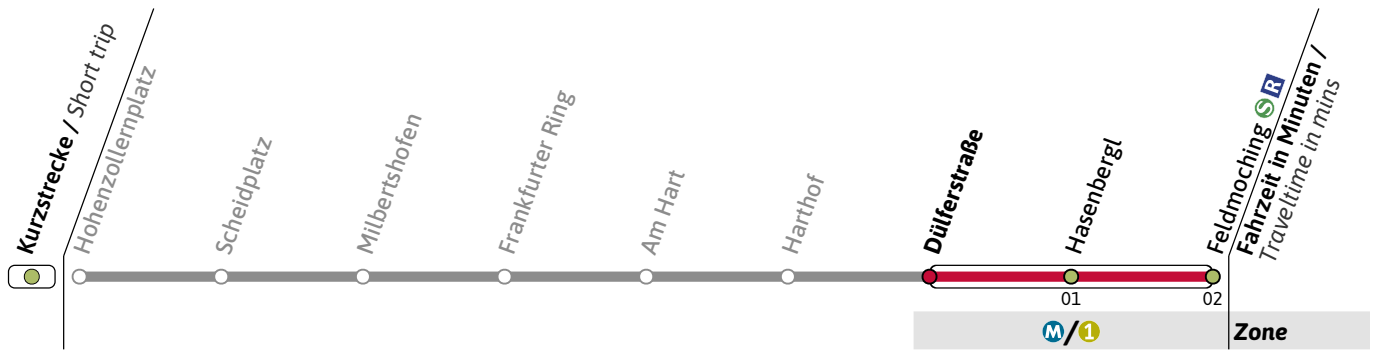

U-Bahn
Underground

Streckenunterbrechung zwischen Hauptbahnhof und Hohenzollernplatz

🕒	Freitag Friday	Samstag Saturday					Sonn- und Feiertag Sunday and public holiday						
4		47					47						
5		10	30	50			30	50					
6		10	30	50			10	30	50				
7		10	30	40	50		10	30	50				
8		00	10	20	30	40	50	10	30	50			
9		00	10	20	30	40	50	10	20	30	40	50	
10		00	10	20	30	40	50	00	10	20	30	40	50
11		00	10	20	30	40	50	00	10	20	30	40	50
12		00	10	20	30	40	50	00	10	20	30	40	50
13		00	10	20	30	40	50	00	10	20	30	40	50
14		00	10	20	30	40	50	00	10	20	30	40	50
15		00	10	20	30	40	50	00	10	20	30	40	50
16		00	10	20	30	40	50	00	10	20	30	40	50
17		00	10	20	30	40	50	00	10	20	30	40	50
18		00	10	20	30	40	50	00	10	20	30	40	50
19		00	10	20	30	40	50	00	10	20	30	40	50
20		00	10	20	30	40	50	00	10	20	30	40	50
21		00	10	20	30	40	50	00	10	20	30	40	50
22		38	48	58			00	10	20	30	40	50	
23	08	18	28	38	48	58	00	10	20	30	40	50	
0	08	18	28	38	48	58	01	10	21	30		51	
1	08		32	48			10	32				33	
2		16					02	33					

weitere Fahrten am Freitag siehe regulären Aushang

Gültig an den Wochenenden 26.01-28.01.24, 02.02-04.02.24, 16.02.-18.02.24, 23.02.-25.02.24, 01.03.-03.03.24, 08.03.-10.03.24

Live-Fahrplan und Infos zur Haltestelle
Real time and stop information

Gültig ab 26.01.2024 | Haltestellen-Nummer: 770
Änderungen vorbehalten | mvv-muenchen.de

Münchner Verkehrsgesellschaft mbH
Tel.: 0800 344 22 66 00

UHaltestelle / Stop **Dülferstraße** (Zone **M/1**)**U2**Richtung / Destination
Feldmoching **S R****U-Bahn**
Underground**Streckenunterbrechung zwischen Hauptbahnhof und Hohenzollernplatz**