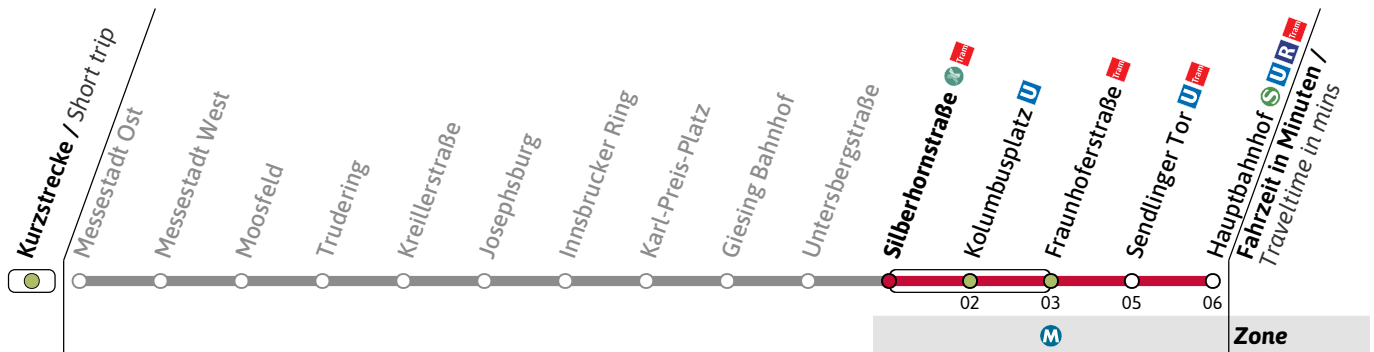

Haltestelle / Stop **Messestadt Ost** (Zone **M/1**)

U2

Richtung / Destination
Hauptbahnhof **SUR** **Tram** via Innsbrucker Ring

U-Bahn
Underground

Streckenunterbrechung zwischen Hauptbahnhof und Hohenzollernplatz

weitere Fahrten am Freitag siehe regulären Aushang

Gültig an den Wochenenden 26.01-28.01.24, 02.02-04.02.24, 16.02-18.02.24, 23.02-25.02.24, 01.03.-03.03.24, 08.03.-10.03.24

Live-Fahrplan und Infos zur Haltestelle
Real time and stop information

Gültig ab 26.01.2024 | Haltestellen-Nummer: 1160
Änderungen vorbehalten | mvv-muenchen.de

Münchner Verkehrsgesellschaft mbH
Tel.: 0800 344 22 66 00

Haltestelle / Stop **Silberhornstraße** (Zone **M**)

U2

Richtung / Destination
Hauptbahnhof via Hauptbahnhof

U-Bahn
Underground

Streckenunterbrechung zwischen Hauptbahnhof und Hohenzollernplatz

🕒	Freitag Friday	Samstag Saturday					Sonn- und Feiertag Sunday and public holiday											
4		22					22											
5		11	31	51			11	31	51									
6		11	31	51			11	31	51									
7		11	21	31	41	51	11	31	51									
8		01	11	21	31	41	51	11	31	51								
9		01	11	21	31	41	51	01	11	21	31	41	51					
10		01	11	21	31	41	51	01	11	21	31	41	51					
11		01	11	21	31	41	51	01	11	21	31	41	51					
12		01	11	21	31	41	51	01	11	21	31	41	51					
13		01	11	21	31	41	51	01	11	21	31	41	51					
14		01	11	21	31	41	51	01	11	21	31	41	51					
15		01	11	21	31	41	51	01	11	21	31	41	51					
16		01	11	21	31	41	51	01	11	21	31	41	51					
17		01	11	21	31	41	51	01	11	21	31	41	51					
18		01	11	21	31	41	51	01	11	21	31	41	51					
19		01	11	21	31	41	51	01	11	21	31	41	51					
20		01	11	21	31	41	51	01	11	21	31	41	51					
21		01	11	21	31	41	51	01	11	21	31	41	51					
22	21	31	41	51	01	11	21	31	41	51	01	11	21	31	41	51		
23	01	11	21	31	41	51	01	11	21	31	41	51	01	11	21	31	41	51
0	01	11	21	31	51	01	11	31	51	01	11	31	51					
1	12	37	07	37	07													
2	07	07																