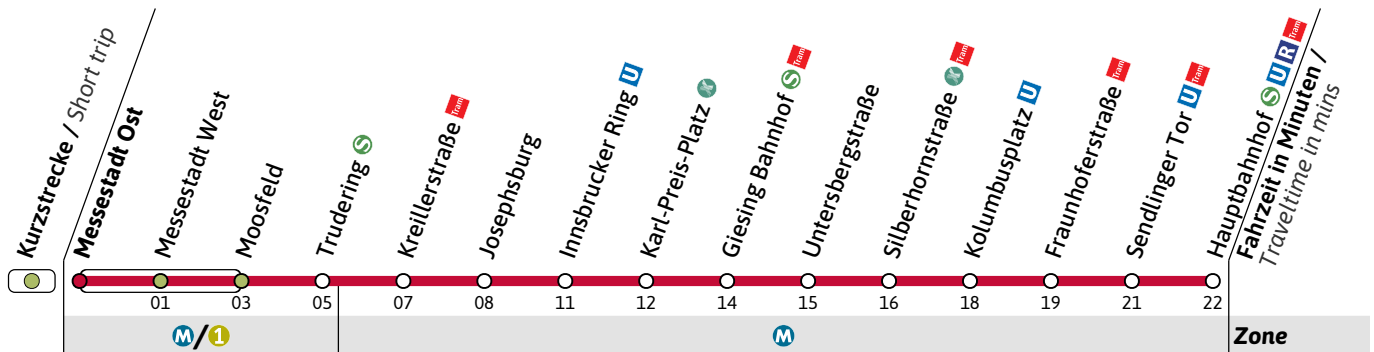

Haltestelle / Stop **Messestadt Ost** (Zone **M/1**)

U2

Richtung / Destination
Hauptbahnhof **SUR** **Tram** via Innsbrucker Ring

U-Bahn
Underground

Streckenunterbrechung zwischen Hauptbahnhof und Hohenzollernplatz

UHaltestelle / Stop **Kreillerstraße**  (Zone **M**)**U2**Richtung / Destination
Hauptbahnhof    via Innsbrucker RingU-Bahn
Underground

Streckenunterbrechung zwischen Hauptbahnhof und Hohenzollernplatz