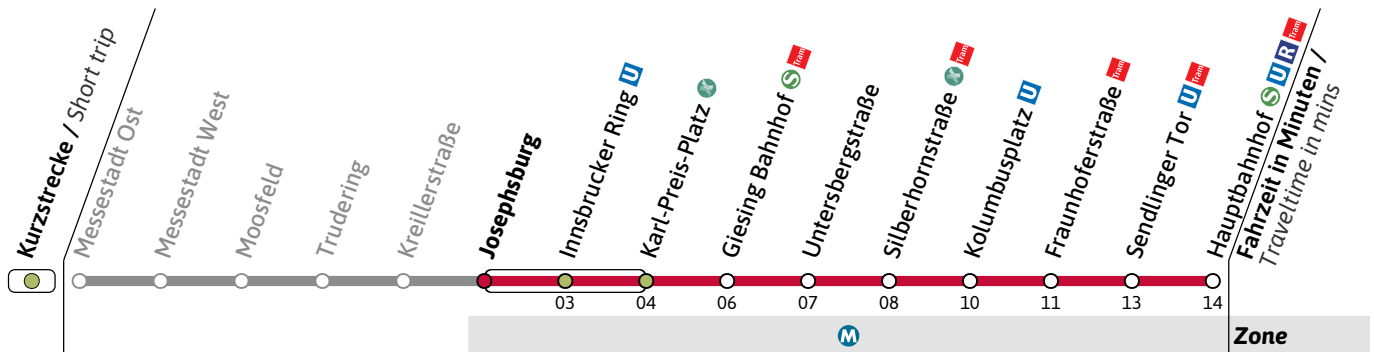

U

Haltestelle / Stop **Josephsburg** (Zone **M**)

U2

Richtung / Destination
Hauptbahnhof **SUR** **Tram** via Innsbrucker Ring

U-Bahn
Underground

Streckenunterbrechung zwischen Hauptbahnhof und Hohenzollernplatz

🕒	Freitag Friday	Samstag Saturday					Sonn- und Feiertag Sunday and public holiday											
4		14					14											
5		03	23	43			03	23	43									
6		03	23	43			03	23	43									
7		03	13	23	33	43	53	03	23	43								
8		03	13	23	33	43	53	03	23	43	53							
9		03	13	23	33	43	53	03	13	23	33	43	53					
10		03	13	23	33	43	53	03	13	23	33	43	53					
11		03	13	23	33	43	53	03	13	23	33	43	53					
12		03	13	23	33	43	53	03	13	23	33	43	53					
13		03	13	23	33	43	53	03	13	23	33	43	53					
14		03	13	23	33	43	53	03	13	23	33	43	53					
15		03	13	23	33	43	53	03	13	23	33	43	53					
16		03	13	23	33	43	53	03	13	23	33	43	53					
17		03	13	23	33	43	53	03	13	23	33	43	53					
18		03	13	23	33	43	53	03	13	23	33	43	53					
19		03	13	23	33	43	53	03	13	23	33	43	53					
20		03	13	23	33	43	53	03	13	23	33	43	53					
21		03	13	23	33	43	53	03	13	23	33	43	53					
22	13	23	33	43	53	03	13	23	33	43	53	03	13	23	33	43	53	
23	03	13	23	33	43	53	03	13	23	33	43	53	03	13	23	33	43	53
0	03	13	23	43		03	23	43	59	03	23	43	59					
1	03	29	59				29	59										

weitere Fahrten am Freitag siehe regulären Aushang

Gültig an den Wochenenden 26.01-28.01.24, 02.02-04.02.24, 16.02-18.02.24, 23.02-25.02.24, 01.03.-03.03.24, 08.03.-10.03.24

Live-Fahrplan und Infos zur Haltestelle
Real time and stop information

Gültig ab 26.01.2024 | Haltestellen-Nummer: 1220
Änderungen vorbehalten | mvv-muenchen.de

Münchner Verkehrsgesellschaft mbH
Tel.: 0800 344 22 66 00