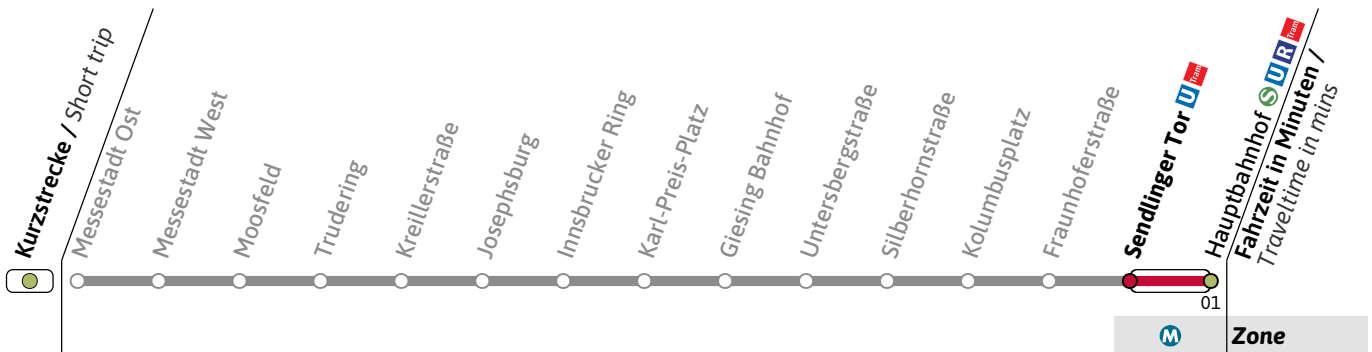

U

Haltestelle / Stop **Sendlinger Tor** (Zone **M**)

U2

Richtung / Destination
Hauptbahnhof via Hauptbahnhof

U-Bahn
Underground

Streckenunterbrechung zwischen Hauptbahnhof und Hohenzollernplatz

🕒	Freitag Friday	Samstag Saturday					Sonn- und Feiertag Sunday and public holiday						
4		27					27						
5		16	36	56			16	36	56				
6		16	36	56			16	36	56				
7		16	26	36	46	56	16	36	56				
8		06	16	26	36	46	56	16	36	56			
9		06	16	26	36	46	56	06	16	26	36	46	56
10		06	16	26	36	46	56	06	16	26	36	46	56
11		06	16	26	36	46	56	06	16	26	36	46	56
12		06	16	26	36	46	56	06	16	26	36	46	56
13		06	16	26	36	46	56	06	16	26	36	46	56
14		06	16	26	36	46	56	06	16	26	36	46	56
15		06	16	26	36	46	56	06	16	26	36	46	56
16		06	16	26	36	46	56	06	16	26	36	46	56
17		06	16	26	36	46	56	06	16	26	36	46	56
18		06	16	26	36	46	56	06	16	26	36	46	56
19		06	16	26	36	46	56	06	16	26	36	46	56
20		06	16	26	36	46	56	06	16	26	36	46	56
21		06	16	26	36	46	56	06	16	26	36	46	56
22		26	36	46	56			06	16	26	36	46	56
23	06	16	26	36	46	56	06	16	26	36	46	56	
0	06	16	26	36	56		06	16	36	56			
1	19		42				12		42				
2	12						12						

weitere Fahrten am Freitag siehe regulären Aushang

Gültig an den Wochenenden 26.01-28.01.24, 02.02-04.02.24, 16.02-18.02.24, 23.02-25.02.24, 01.03.-03.03.24, 08.03.-10.03.24

Live-Fahrplan und Infos zur Haltestelle
Real time and stop information

Gültig ab 26.01.2024 | Haltestellen-Nummer: 50
Änderungen vorbehalten | mvv-muenchen.de

Münchner Verkehrsgesellschaft mbH
Tel.: 0800 344 22 66 00