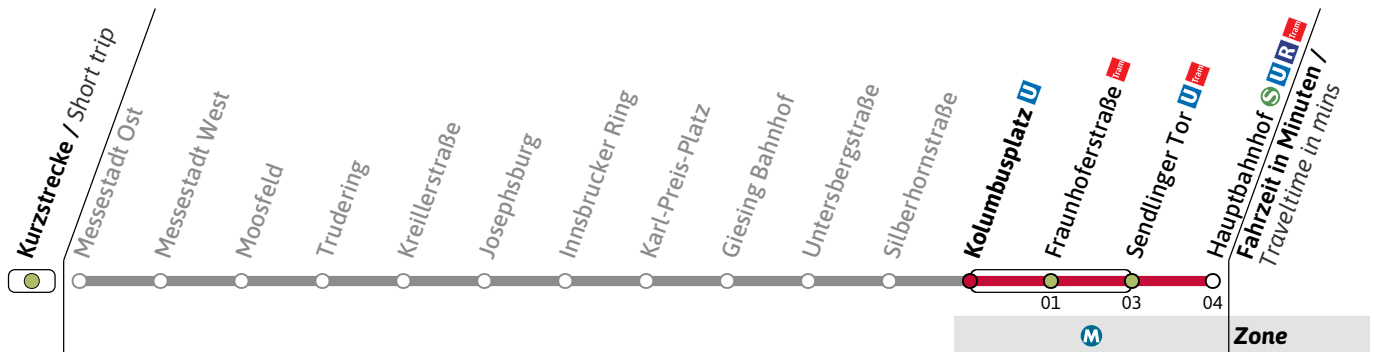

weitere Fahrten am Freitag siehe regulären Aushang

Gültig an den Wochenenden 26.01-28.01.24, 02.02-04.02.24, 16.02.-18.02.24, 23.02.-25.02.24, 01.03.-03.03.24, 08.03.-10.03.24

Live-Fahrplan und Infos zur Haltestelle
Real time and stop information

Gültig ab 26.01.2024 | Haltestellen-Nummer: 1170
Änderungen vorbehalten | mvv-muenchen.de

Münchner Verkehrsgesellschaft mbH
Tel.: 0800 344 22 66 00

Haltestelle / Stop **Kolumbusplatz** U (Zone M)

U2

Richtung / Destination
Hauptbahnhof S U R Tram via Hauptbahnhof

U-Bahn
Underground

Streckenunterbrechung zwischen Hauptbahnhof und Hohenzollernplatz

🕒	Freitag Friday	Samstag Saturday					Sonn- und Feiertag Sunday and public holiday						
4		24					24						
5		13	33	53			13	33	53				
6		13		33	53		13		33	53			
7		13	23	33	43	53	13		33		53		
8		03	13	23	33	43	53	13		33		53	
9		03	13	23	33	43	53	03	13	23	33	43	53
10		03	13	23	33	43	53	03	13	23	33	43	53
11		03	13	23	33	43	53	03	13	23	33	43	53
12		03	13	23	33	43	53	03	13	23	33	43	53
13		03	13	23	33	43	53	03	13	23	33	43	53
14		03	13	23	33	43	53	03	13	23	33	43	53
15		03	13	23	33	43	53	03	13	23	33	43	53
16		03	13	23	33	43	53	03	13	23	33	43	53
17		03	13	23	33	43	53	03	13	23	33	43	53
18		03	13	23	33	43	53	03	13	23	33	43	53
19		03	13	23	33	43	53	03	13	23	33	43	53
20		03	13	23	33	43	53	03	13	23	33	43	53
21		03	13	23	33	43	53	03	13	23	33	43	53
22		23	33	43	53			03	13	23	33	43	53
23	03	13	23	33	43	53	03	13	23	33	43	53	
0	03	13	23	33		53	03	13		33		53	
1		16		39			09			39			
2	09						09						