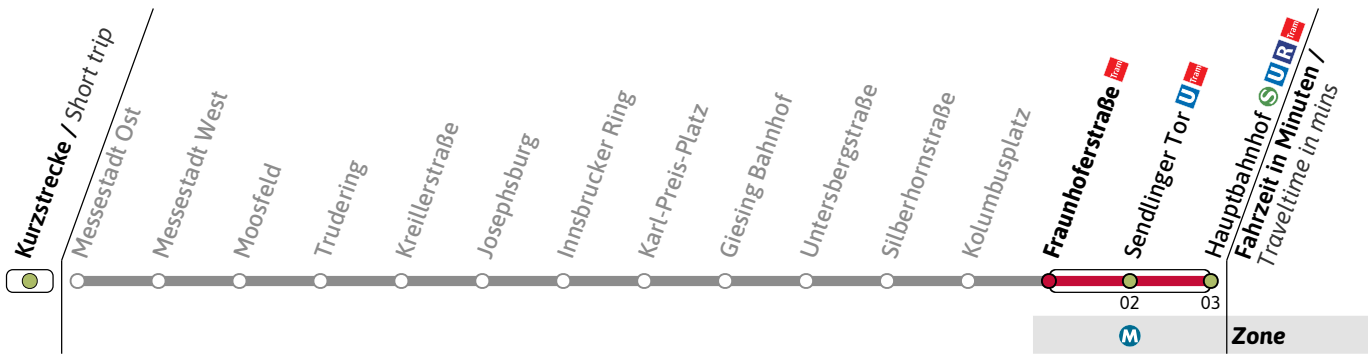

U-Bahn
Underground

Streckenunterbrechung zwischen Hauptbahnhof und Hohenzollernplatz

🕒	Freitag Friday	Samstag Saturday					Sonn- und Feiertag Sunday and public holiday						
4		24					24						
5		13	33	53			13	33	53				
6		13		33	53		13		33	53			
7		13	23	33	43	53	13		33		53		
8		03	13	23	33	43	53	13		33		53	
9		03	13	23	33	43	53	03	13	23	33	43	53
10		03	13	23	33	43	53	03	13	23	33	43	53
11		03	13	23	33	43	53	03	13	23	33	43	53
12		03	13	23	33	43	53	03	13	23	33	43	53
13		03	13	23	33	43	53	03	13	23	33	43	53
14		03	13	23	33	43	53	03	13	23	33	43	53
15		03	13	23	33	43	53	03	13	23	33	43	53
16		03	13	23	33	43	53	03	13	23	33	43	53
17		03	13	23	33	43	53	03	13	23	33	43	53
18		03	13	23	33	43	53	03	13	23	33	43	53
19		03	13	23	33	43	53	03	13	23	33	43	53
20		03	13	23	33	43	53	03	13	23	33	43	53
21		03	13	23	33	43	53	03	13	23	33	43	53
22		23	33	43	53			03	13	23	33	43	53
23	03	13	23	33	43	53	03	13	23	33	43	53	
0	03	13	23	33		53	03	13		33		53	
1		16		39			09			39			
2	09						09						

weitere Fahrten am Freitag siehe regulären Aushang

Gültig an den Wochenenden 26.01-28.01.24, 02.02-04.02.24, 16.02.-18.02.24, 23.02.-25.02.24, 01.03.-03.03.24, 08.03.-10.03.24

Live-Fahrplan und Infos zur Haltestelle
Real time and stop information

Gültig ab 26.01.2024 | Haltestellen-Nummer: 160
Änderungen vorbehalten | mvv-muenchen.de

Münchner Verkehrsgesellschaft mbH
Tel.: 0800 344 22 66 00

UHaltestelle / Stop **Fraunhoferstraße**  (Zone )**U2**Richtung / Destination
Hauptbahnhof     via HauptbahnhofU-Bahn
Underground