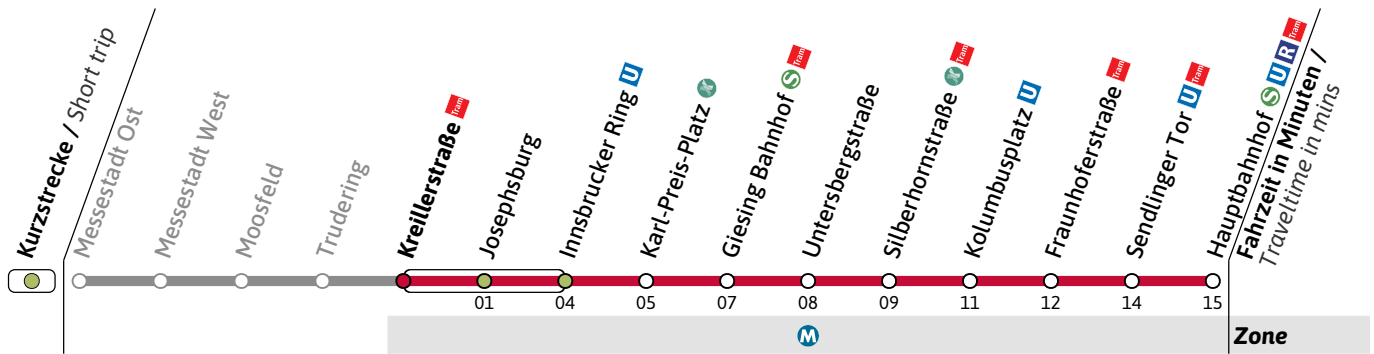

U

Haltestelle / Stop **Kreillerstraße** (Zone **M**)

U2

Richtung / Destination
Hauptbahnhof via Innsbrucker Ring

U-Bahn
Underground

Streckenunterbrechung zwischen Hauptbahnhof und Hohenzollernplatz

🕒	Freitag Friday	Samstag Saturday					Sonn- und Feiertag Sunday and public holiday											
4		13					13											
5		02	22	42			02	22	42									
6		02	22	42			02	22	42									
7		02	12	22	32	42	52	02	22	42								
8		02	12	22	32	42	52	02	22	42	52							
9		02	12	22	32	42	52	02	12	22	32	42	52					
10		02	12	22	32	42	52	02	12	22	32	42	52					
11		02	12	22	32	42	52	02	12	22	32	42	52					
12		02	12	22	32	42	52	02	12	22	32	42	52					
13		02	12	22	32	42	52	02	12	22	32	42	52					
14		02	12	22	32	42	52	02	12	22	32	42	52					
15		02	12	22	32	42	52	02	12	22	32	42	52					
16		02	12	22	32	42	52	02	12	22	32	42	52					
17		02	12	22	32	42	52	02	12	22	32	42	52					
18		02	12	22	32	42	52	02	12	22	32	42	52					
19		02	12	22	32	42	52	02	12	22	32	42	52					
20		02	12	22	32	42	52	02	12	22	32	42	52					
21		02	12	22	32	42	52	02	12	22	32	42	52					
22	12	22	32	42	52	02	12	22	32	42	52	02	12	22	32	42	52	
23	02	12	22	32	42	52	02	12	22	32	42	52	02	12	22	32	42	52
0	02	12	22	42		02	22	42	58	02	22	42	58					
1	02	28	58				28	58										

weitere Fahrten am Freitag siehe regulären Aushang

Gültig an den Wochenenden 26.01-28.01.24, 02.02-04.02.24, 16.02-18.02.24, 23.02-25.02.24, 01.03.-03.03.24, 08.03.-10.03.24

Live-Fahrplan und Infos zur Haltestelle
Real time and stop information

Gültig ab 26.01.2024 | Haltestellen-Nummer: 1230
Änderungen vorbehalten | mvv-muenchen.de

Münchner Verkehrsgesellschaft mbH
Tel.: 0800 344 22 66 00