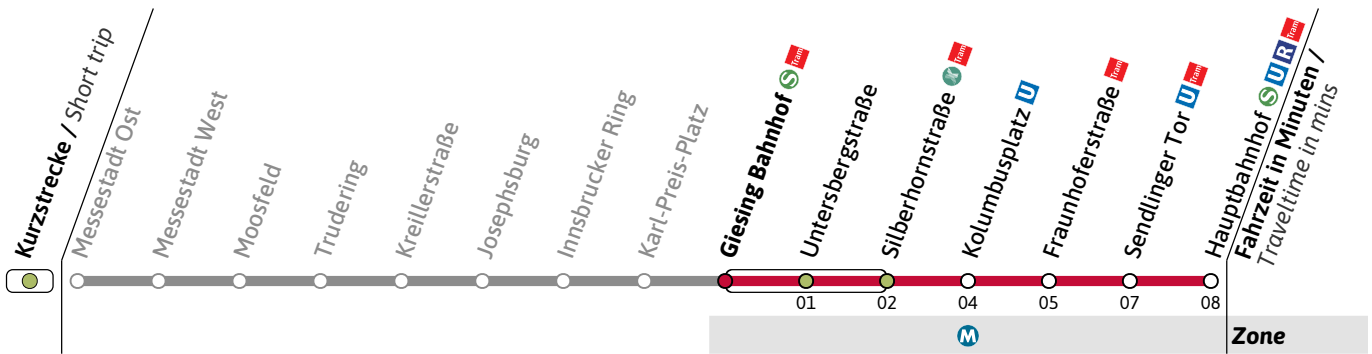

Richtung / Destination
Hauptbahnhof via Hauptbahnhof

U-Bahn
Underground

Streckenunterbrechung zwischen Hauptbahnhof und Hohenzollernplatz

🕒	Freitag Friday	Samstag Saturday	Sonn- und Feiertag Sunday and public holiday
4		18	18
5		07 27 47	07 27 47
6		07 27 47	07 27 47
7		07 17 27 37 47 57	07 27 47
8		07 17 27 37 47 57	07 27 47 57
9		07 17 27 37 47 57	07 17 27 37 47 57
10		07 17 27 37 47 57	07 17 27 37 47 57
11		07 17 27 37 47 57	07 17 27 37 47 57
12		07 17 27 37 47 57	07 17 27 37 47 57
13		07 17 27 37 47 57	07 17 27 37 47 57
14		07 17 27 37 47 57	07 17 27 37 47 57
15		07 17 27 37 47 57	07 17 27 37 47 57
16		07 17 27 37 47 57	07 17 27 37 47 57
17		07 17 27 37 47 57	07 17 27 37 47 57
18		07 17 27 37 47 57	07 17 27 37 47 57
19		07 17 27 37 47 57	07 17 27 37 47 57
20		07 17 27 37 47 57	07 17 27 37 47 57
21		07 17 27 37 47 57	07 17 27 37 47 57
22	17 27 37 47 57	07 17 27 37 47 57	07 17 27 37 47 57
23	07 17 27 37 47 57	07 17 27 37 47 57	07 17 27 37 47 57
0	07 17 27 47	07 27 47	07 27 47
1	07 33	03 33	03
2	03	03	

weitere Fahrten am Freitag siehe regulären Aushang

Gültig an den Wochenenden 26.01-28.01.24, 02.02-04.02.24, 16.02-18.02.24, 23.02-25.02.24, 01.03-03.03.24, 08.03-10.03.24

Live-Fahrplan und Infos zur Haltestelle
Real time and stop information

Gültig ab 26.01.2024 | Haltestellen-Nummer: 1070
Änderungen vorbehalten | mvv-muenchen.de

Münchner Verkehrsgesellschaft mbH
Tel.: 0800 344 22 66 00

UHaltestelle / Stop **Giesing Bahnhof**   (Zone **M**)**U2**Richtung / Destination
Hauptbahnhof    via HauptbahnhofU-Bahn
Underground