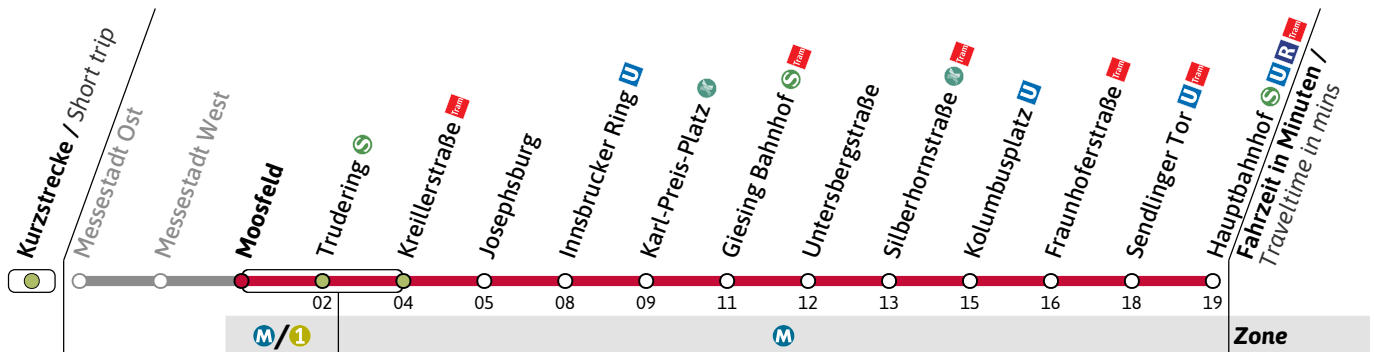

Haltestelle / Stop **Messestadt Ost** (Zone **M/1**)

U2

Richtung / Destination
Hauptbahnhof **SUR** **Tram** via Innsbrucker Ring

U-Bahn
Underground

Streckenunterbrechung zwischen Hauptbahnhof und Hohenzollernplatz

weitere Fahrten am Freitag siehe regulären Aushang

Gültig an den Wochenenden 26.01-28.01.24, 02.02-04.02.24, 16.02-18.02.24, 23.02-25.02.24, 01.03.-03.03.24, 08.03.-10.03.24

Live-Fahrplan und Infos zur Haltestelle
Real time and stop informationGültig ab 26.01.2024 | Haltestellen-Nummer: 1250
Änderungen vorbehalten | mvv-muenchen.deMünchner Verkehrsgesellschaft mbH
Tel.: 0800 344 22 66 00

Haltestelle / Stop **Moosfeld** (Zone **M/1**)

U2

Richtung / Destination
Hauptbahnhof **SUR** **Tram** via Innsbrucker Ring

U-Bahn
Underground

Streckenunterbrechung zwischen Hauptbahnhof und Hohenzollernplatz