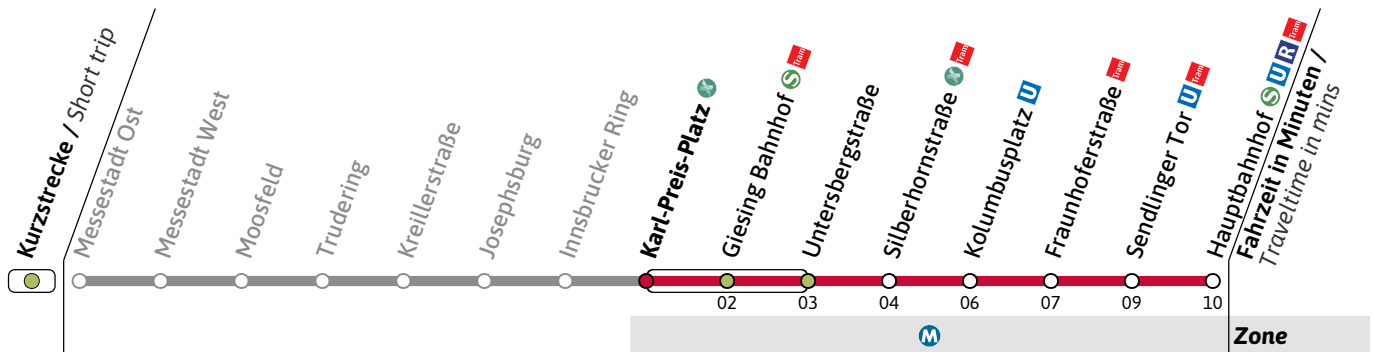

weitere Fahrten am Freitag siehe regulären Aushang

Gültig an den Wochenenden 26.01-28.01.24, 02.02-04.02.24, 16.02-18.02.24, 23.02-25.02.24, 01.03.-03.03.24, 08.03.-10.03.24

Live-Fahrplan und Infos zur Haltestelle
Real time and stop information

Gültig ab 26.01.2024 | Haltestellen-Nummer: 1060
Änderungen vorbehalten | mvv-muenchen.de

Münchner Verkehrsgesellschaft mbH
Tel.: 0800 344 22 66 00

Haltestelle / Stop **Karl-Preis-Platz** (Zone **M**)

U2

Richtung / Destination
Hauptbahnhof via Hauptbahnhof

U-Bahn
Underground

Streckenunterbrechung zwischen Hauptbahnhof und Hohenzollernplatz

🕒	Freitag Friday	Samstag Saturday	Sonn- und Feiertag Sunday and public holiday
4		18	18
5		07 27 47	07 27 47
6		07 27 47	07 27 47
7		07 17 27 37 47 57	07 27 47
8		07 17 27 37 47 57	07 27 47 57
9		07 17 27 37 47 57	07 17 27 37 47 57
10		07 17 27 37 47 57	07 17 27 37 47 57
11		07 17 27 37 47 57	07 17 27 37 47 57
12		07 17 27 37 47 57	07 17 27 37 47 57
13		07 17 27 37 47 57	07 17 27 37 47 57
14		07 17 27 37 47 57	07 17 27 37 47 57
15		07 17 27 37 47 57	07 17 27 37 47 57
16		07 17 27 37 47 57	07 17 27 37 47 57
17		07 17 27 37 47 57	07 17 27 37 47 57
18		07 17 27 37 47 57	07 17 27 37 47 57
19		07 17 27 37 47 57	07 17 27 37 47 57
20		07 17 27 37 47 57	07 17 27 37 47 57
21		07 17 27 37 47 57	07 17 27 37 47 57
22	17 27 37 47 57	07 17 27 37 47 57	07 17 27 37 47 57
23	07 17 27 37 47 57	07 17 27 37 47 57	07 17 27 37 47 57
0	07 17 27 47	07 27 47	07 27 47
1	07 33	03 33	03
2	03	03	