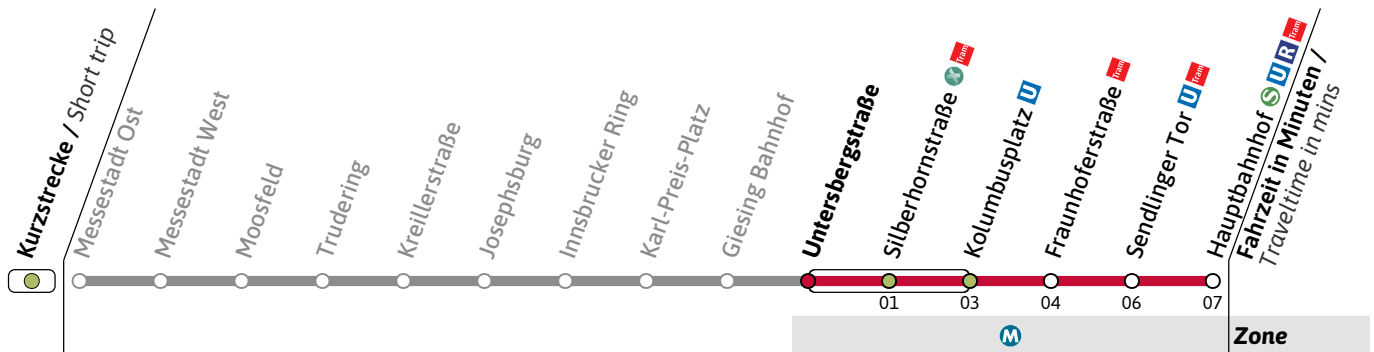

Haltestelle / Stop **Messestadt Ost** (Zone **M/1**)

U2

Richtung / Destination
Hauptbahnhof **SUR** **Tram** via Innsbrucker Ring

U-Bahn
Underground

Streckenunterbrechung zwischen Hauptbahnhof und Hohenzollernplatz

weitere Fahrten am Freitag siehe regulären Aushang

Gültig an den Wochenenden 26.01-28.01.24, 02.02-04.02.24, 16.02-18.02.24, 23.02-25.02.24, 01.03.-03.03.24, 08.03.-10.03.24

Live-Fahrplan und Infos zur Haltestelle
Real time and stop informationGültig ab 26.01.2024 | Haltestellen-Nummer: 1110
Änderungen vorbehalten | mvv-muenchen.deMünchner Verkehrsgesellschaft mbH
Tel.: 0800 344 22 66 00

Haltestelle / Stop **Untersbergstraße** (Zone **M**)

U2

Richtung / Destination
Hauptbahnhof via Hauptbahnhof

U-Bahn
Underground

Streckenunterbrechung zwischen Hauptbahnhof und Hohenzollernplatz

🕒	Freitag Friday	Samstag Saturday					Sonn- und Feiertag Sunday and public holiday											
4		21					21											
5		10	30	50		10	30	50										
6		10	30	50		10	30	50										
7		10	20	30	40	50	10	30	50									
8		00	10	20	30	40	50	10	30	50								
9		00	10	20	30	40	50	00	10	20	30	40	50					
10		00	10	20	30	40	50	00	10	20	30	40	50					
11		00	10	20	30	40	50	00	10	20	30	40	50					
12		00	10	20	30	40	50	00	10	20	30	40	50					
13		00	10	20	30	40	50	00	10	20	30	40	50					
14		00	10	20	30	40	50	00	10	20	30	40	50					
15		00	10	20	30	40	50	00	10	20	30	40	50					
16		00	10	20	30	40	50	00	10	20	30	40	50					
17		00	10	20	30	40	50	00	10	20	30	40	50					
18		00	10	20	30	40	50	00	10	20	30	40	50					
19		00	10	20	30	40	50	00	10	20	30	40	50					
20		00	10	20	30	40	50	00	10	20	30	40	50					
21		00	10	20	30	40	50	00	10	20	30	40	50					
22		20	30	40	50	00	10	20	30	40	50	00	10	20	30	40	50	
23	00	10	20	30	40	50	00	10	20	30	40	50	00	10	20	30	40	50
0	00	10	20	30	50	00	10	30	50	00	10	30	50					
1	10	36	06	36	06													
2	06	06																