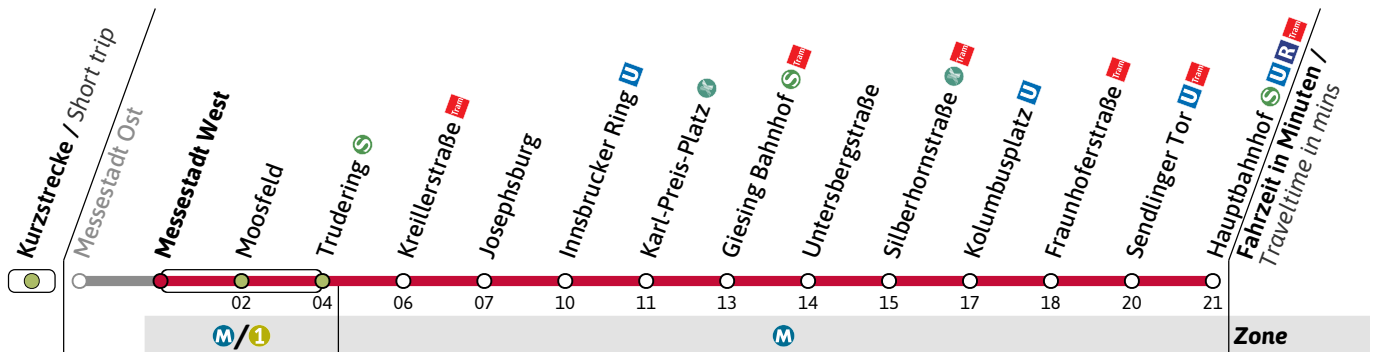

Haltestelle / Stop **Messestadt Ost** (Zone **M/1**)

U2

Richtung / Destination
Hauptbahnhof **SUR** **Tram** via Innsbrucker Ring

U-Bahn
Underground

Streckenunterbrechung zwischen Hauptbahnhof und Hohenzollernplatz

weitere Fahrten am Freitag siehe regulären Aushang

Gültig an den Wochenenden 26.01-28.01.24, 02.02-04.02.24, 16.02-18.02.24, 23.02-25.02.24, 01.03.-03.03.24, 08.03.-10.03.24

Live-Fahrplan und Infos zur Haltestelle
Real time and stop information

Gültig ab 26.01.2024 | Haltestellen-Nummer: 1260
Änderungen vorbehalten | mvv-muenchen.de

Münchner Verkehrsgesellschaft mbH
Tel.: 0800 344 22 66 00

UHaltestelle / Stop **Messestadt West** (Zone **M/1**)**U2**Richtung / Destination
Hauptbahnhof **SUR** **Tram** via Innsbrucker Ring**U-Bahn**
Underground**Streckenunterbrechung zwischen Hauptbahnhof und Hohenzollernplatz**

UHaltestelle / Stop **Kreillerstraße**  (Zone **M**)**U2**Richtung / Destination
Hauptbahnhof    via Innsbrucker RingU-Bahn
Underground

Streckenunterbrechung zwischen Hauptbahnhof und Hohenzollernplatz