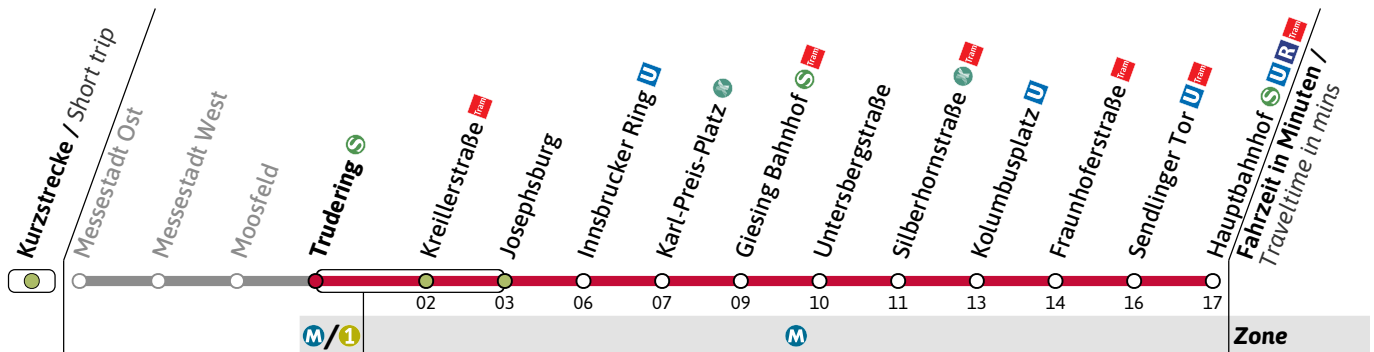

Haltestelle / Stop **Moosfeld** (Zone **M/1**)

U2

Richtung / Destination
Hauptbahnhof **SUR** **Tram** via Innsbrucker Ring

U-Bahn
Underground

Streckenunterbrechung zwischen Hauptbahnhof und Hohenzollernplatz

weitere Fahrten am Freitag siehe regulären Aushang

Gültig an den Wochenenden 26.01-28.01.24, 02.02-04.02.24, 16.02-18.02.24, 23.02-25.02.24, 01.03.-03.03.24, 08.03.-10.03.24

Live-Fahrplan und Infos zur Haltestelle
Real time and stop information

Gültig ab 26.01.2024 | Haltestellen-Nummer: 1240
Änderungen vorbehalten | mvv-muenchen.de

Münchner Verkehrsgesellschaft mbH
Tel.: 0800 344 22 66 00

UHaltestelle / Stop **Trudering**  (Zone  / )**U2**Richtung / Destination
Hauptbahnhof    via Innsbrucker RingU-Bahn
Underground

UHaltestelle / Stop **Kreillerstraße**  (Zone **M**)**U2**Richtung / Destination
Hauptbahnhof    via Innsbrucker RingU-Bahn
Underground

Streckenunterbrechung zwischen Hauptbahnhof und Hohenzollernplatz