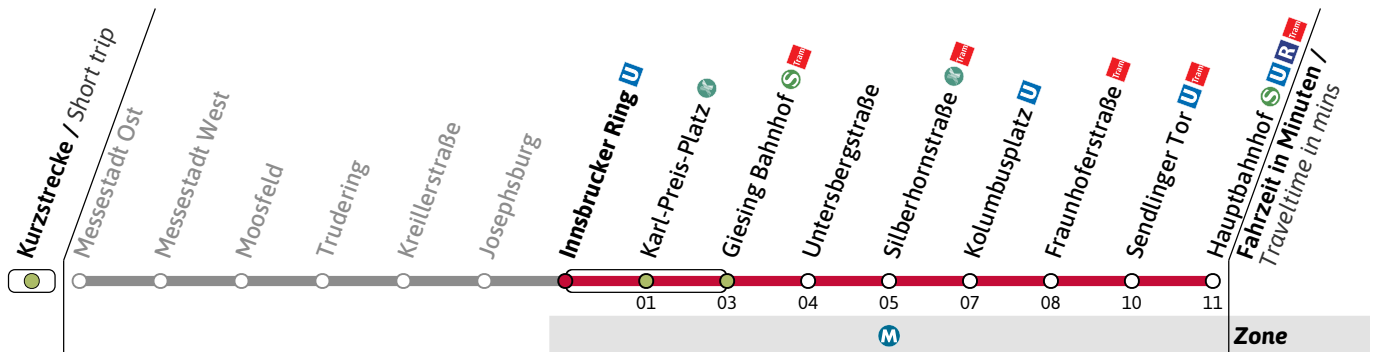

weitere Fahrten am Freitag siehe regulären Aushang

Gültig an den Wochenenden 26.01-28.01.24, 02.02-04.02.24, 16.02-18.02.24, 23.02-25.02.24, 01.03.-03.03.24, 08.03.-10.03.24

Live-Fahrplan und Infos zur Haltestelle
Real time and stop informationGültig ab 26.01.2024 | Haltestellen-Nummer: 1220
Änderungen vorbehalten | mvv-muenchen.deMünchner Verkehrsgesellschaft mbH
Tel.: 0800 344 22 66 00

Haltestelle / Stop **Innsbrucker Ring** **U** (Zone **M**)

U2

Richtung / Destination
Hauptbahnhof **S** **U** **R** **Tram** via Hauptbahnhof

U-Bahn
Underground

Streckenunterbrechung zwischen Hauptbahnhof und Hohenzollernplatz