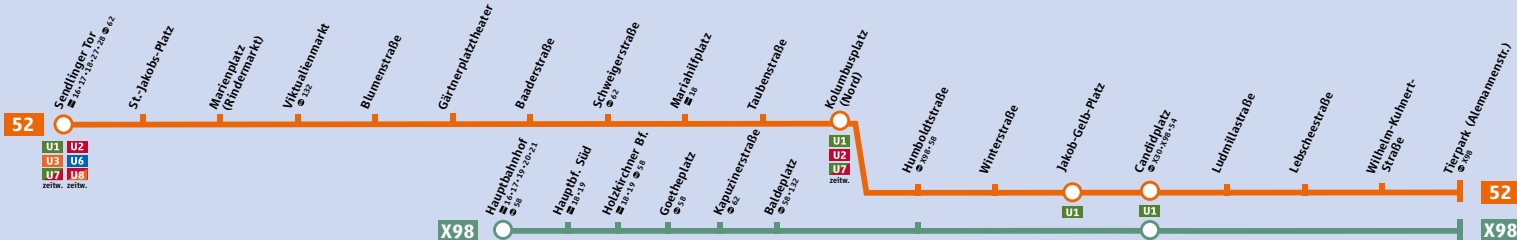

# Linienweg MetroBus 52 / ExpressBus X98

**X98 verkehrt nur Samstag, Sonn- und Feiertag.**  
Bitte Kurzstreckenregelung beachten: gültig für maximal 2 Haltestellen auf dieser Linie.

# Tierpark Express X98

Minifahrplan gültig ab 10.12.2017

**BUS 52** MetroBus  
**X98** ExpressBus

- 52** Sendlinger Tor ▶ Tierpark (Alemannenstr.)
- X98** Tierpark-Express Hauptbahnhof ▶ Tierpark (Alemannenstr.) und zurück

		Samstag															
Tierpark (Alemannenstr.)	ab	04.48	07.08	07.26	07.36	07.46	07.56	08.06	08.16	08.26	08.36	19.					