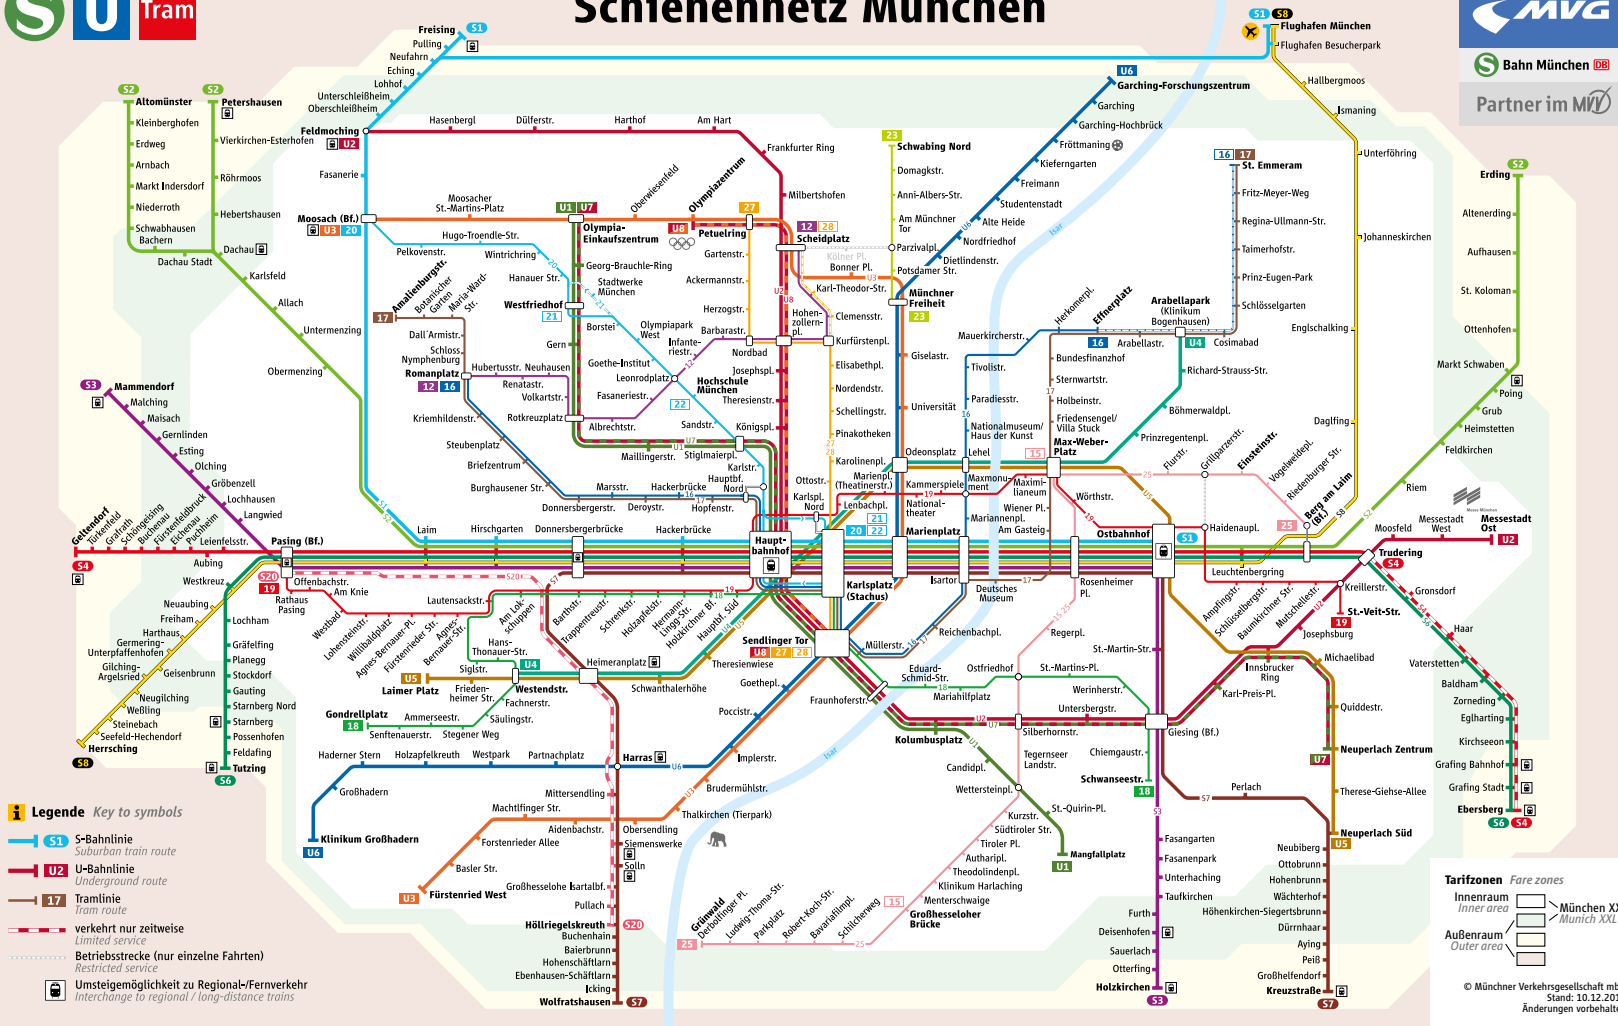

Linienweg ExpressBus X30

Bitte Kurzstreckenregelung beachten: gültig für maximal 2 Haltestellen auf dieser Linie.

Schienennetzplan

Schienennetz München

- Legende Key to symbols**
- S1 S-Bahnlinie Suburban train route
 - U2 U-Bahnlinie Underground route
 - Tramlinie Tram route
 - verkehrt nur zeitweise Limited service
 - Betriebsstrecke (nur einzelne Fahrten) Restricted service
 - Umsteigemöglichkeit zu Regional-/Fernverkehr Interchange to regional / long-distance trains

Minifahrplan oder ...
Fahrplanauskunft in der App!

MVG Fahrinfo München

- HandyTicket
- gültig im gesamten MVV
- bargeldlos & überall
- Live-Abfahrtszeiten
- Routenplanung
- Standortbestimmung

mvg.de

Minifahrplan
gültig ab 10.12.2017

Harras – Brudermühlstraße – Candidplatz – Silberhornstraße – Ostfriedhof – Ostbahnhof

Ostbahnhof – Ostfriedhof – Silberhornstraße – Candidplatz – Brudermühlstraße – Harras

Montag – Freitag (Schule)

Harras	ab	05.58	06.51	06.58	07.03	08.58	14.58	19.18	20.11	20.21	20.31	20.41	22.01						
Am Harras		05.59	alle	06.52	06.59	07.04	alle	08.59	alle	14.59	alle	19.19	alle	22.02					
Brudermühlstraße		06.02	06.55	07.02	07.07	09.02	15.02	19.22	20.15	20.25	20.35	20.45	22.05						
Candidplatz		06.06	6 – 7	06.59	07.06	07.11	5	09.06	6 – 7	15.06	5	19.26	6 – 7	20.19	20.29	20.39	20.48	10	22.08
Tegernseer Landstr.		06.08	07.01	07.08	07.13	09.08	15.08	19.28	20.21	20.31	20.41	20.50	22.10						
Silberhornstraße		06.10	Min	07.03	07.10	07.15	Min	09.10	Min	15.10	Min	19.30	Min	20.23	20.33	20.43	20.51	Min	22.11
Ostfriedhof		06.12	07.05	07.12	07.17	09.12	15.12	19.32	20.25	20.35	20.45	20.53	22.13						
Ostbahnhof	an	06.17	07.10	07.17	07.22	09.17	15.17	19.37	20.30	20.40	20.50	20.58	22.18						