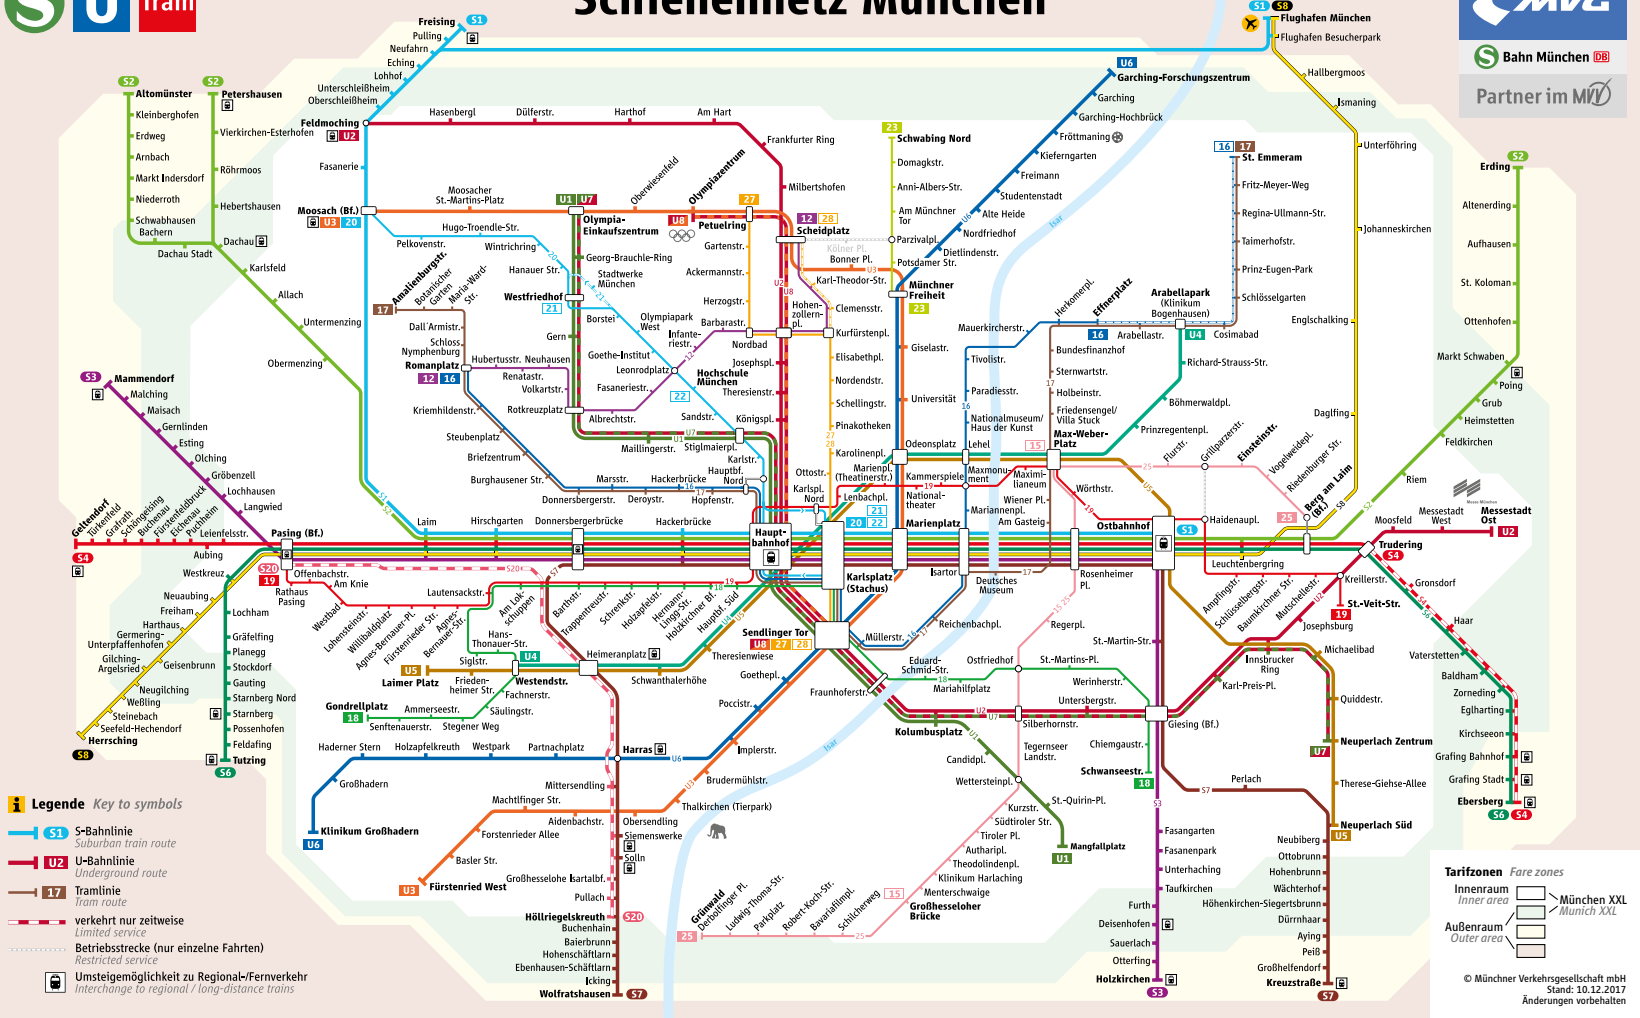

Linienweg MetroBus 50

Schiennetzplan

Schiennetz München

Weil's einfach
einfach besser ist!

IsarCardAbo.de

Das IsarCardAbo im MVV.

Minifahrplan
gültig ab 10.12.2017

BUS 50
MetroBus

Dessauerstraße
Johanneskirchen Bf.
und zurück

BUS 50 Dessauerstraße – Olympia-Einkaufszentrum – Oberwiesenfeld – Frankfurter Ring – Alte Heide – Studentenstadt – Unterföhring, Feringastr. Ost – Johanneskirchen Bf.

• verkehrt nicht in den Weihnachts- und Sommerferien (27.12.17 bis 05.01.18 und 30.07. bis 10.09.18)

BUS 50 Johanneskirchen Bf. – Unterföhring, Feringastr. Ost – Studentenstadt – Alte Heide – Frankfurter Ring – Oberwiesenfeld – Olympia-Einkaufszentrum – Dessauerstraße

Table with columns for destination (e.g., Johanneskirchen Bf., Bichlhofweg) and time slots for Montag - Freitag.

Table with columns for destination and time slots for Samstag.

Table with columns for destination and time slots for Sonn-/Feiertag.