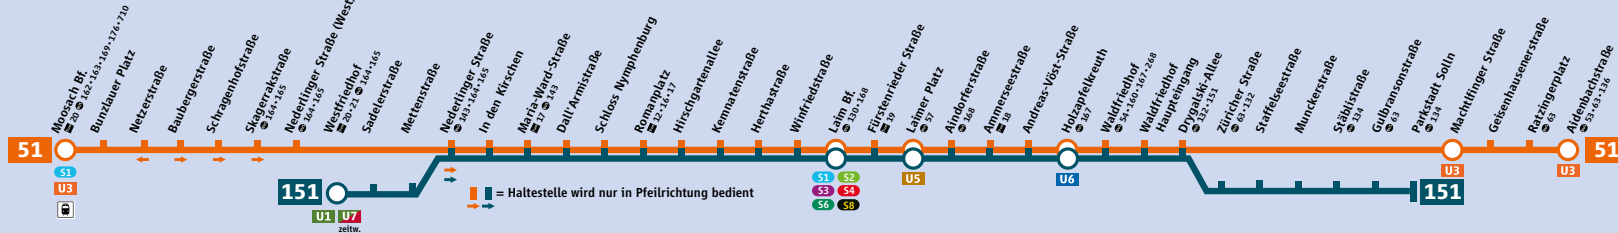

Linienweg MetroBus 51/151

Schienennetzplan

Schienennetz München

- Legende Key to symbols**
- S-Bahnlinie Suburban train route
 - U-Bahnlinie Underground route
 - Tramlinie Tram route
 - verkehrt nur zeitweise Limited service
 - Betriebsstrecke (nur einzelne Fahrten) Restricted service
 - Umsteigemöglichkeit zu Regional-/Fernverkehr Interchange to regional / long-distance trains

Minifahrplan oder ...
Fahrplanauskunft in der App!

MVG Fahrinfo München

- HandyTicket
- gültig im gesamten MVV
- bargeldlos & überall
- Live-Abfahrtszeiten
- Routenplanung
- Standortbestimmung

mvg.de

Minifahrplan

BUS 151 Westfriedhof – Romanplatz – Laim Bf. – Laimer Platz – Holzapfelkreuth – Drygalski-Allee – Parkstadt Solln

Table with columns for route stops and time slots (Montag-Freitag, Samstag, Sonn-/Feiertag) for bus line 151.

BUS 151 Parkstadt Solln – Drygalski-Allee – Holzapfelkreuth – Laimer Platz – Laim Bf. – Romanplatz – Westfriedhof

Table with columns for route stops and time slots (Montag-Freitag, Samstag, Sonn-/Feiertag) for bus line 151.