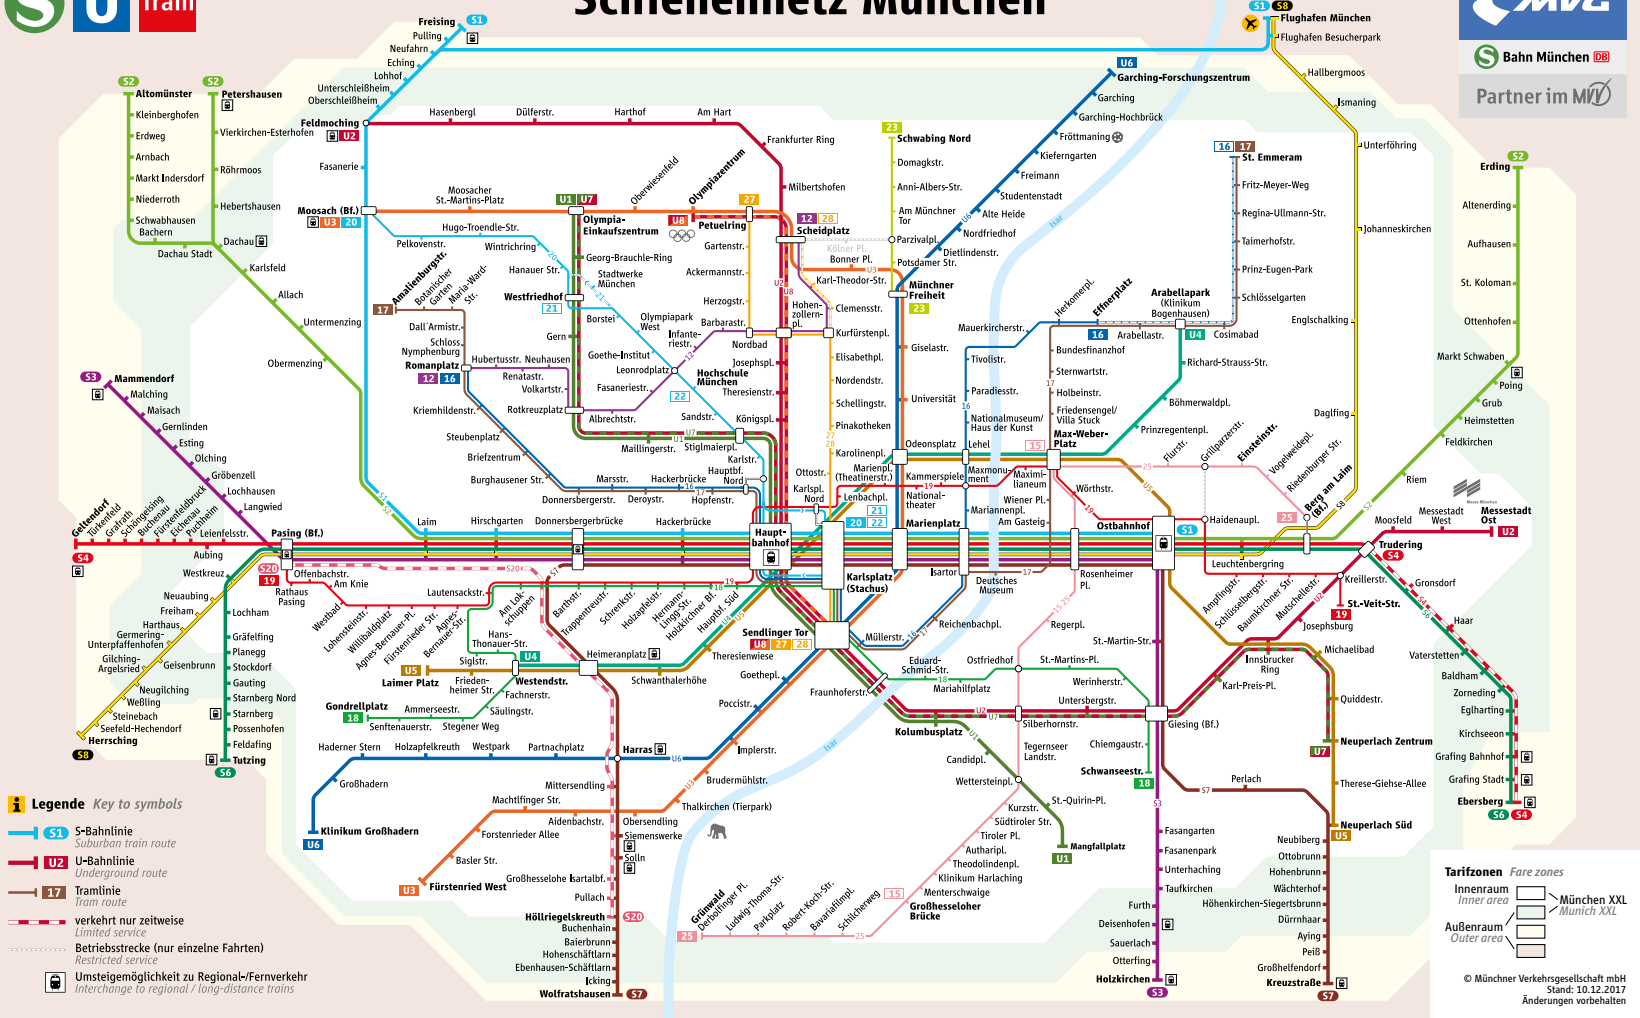

Linienweg MetroBus 51/151

Schienennetzplan

Schienennetz München

- Legende Key to symbols**
- S-Bahnlinie Suburban train route
 - U-Bahnlinie Underground route
 - Tramlinie Tram route
 - verkehrt nur zeitweise Limited service
 - Betriebsstrecke (nur einzelne Fahrten) Restricted service
 - Umsteigemöglichkeit zu Regional-/Fernverkehr Interchange to regional / long-distance trains

Minifahrplan oder ...
Fahrplanauskunft in der App!

MVG Fahrinfo München

- HandyTicket
- gültig im gesamten MVV
- bargeldlos & überall
- Live-Abfahrtszeiten
- Routenplanung
- Standortbestimmung

mvg.de

Minifahrplan

BUS 151 Westfriedhof – Romanplatz – Laim Bf. – Laimer Platz – Holzapfelkreuth – Drygalski-Allee – Parkstadt Solln

Table with columns for route stops and time slots (Montag-Freitag, Samstag, Sonn-/Feiertag) for bus line 151.

BUS 151 Parkstadt Solln – Drygalski-Allee – Holzapfelkreuth – Laimer Platz – Laim Bf. – Romanplatz – Westfriedhof

Table with columns for route stops and time slots (Montag-Freitag, Samstag, Sonn-/Feiertag) for bus line 151.