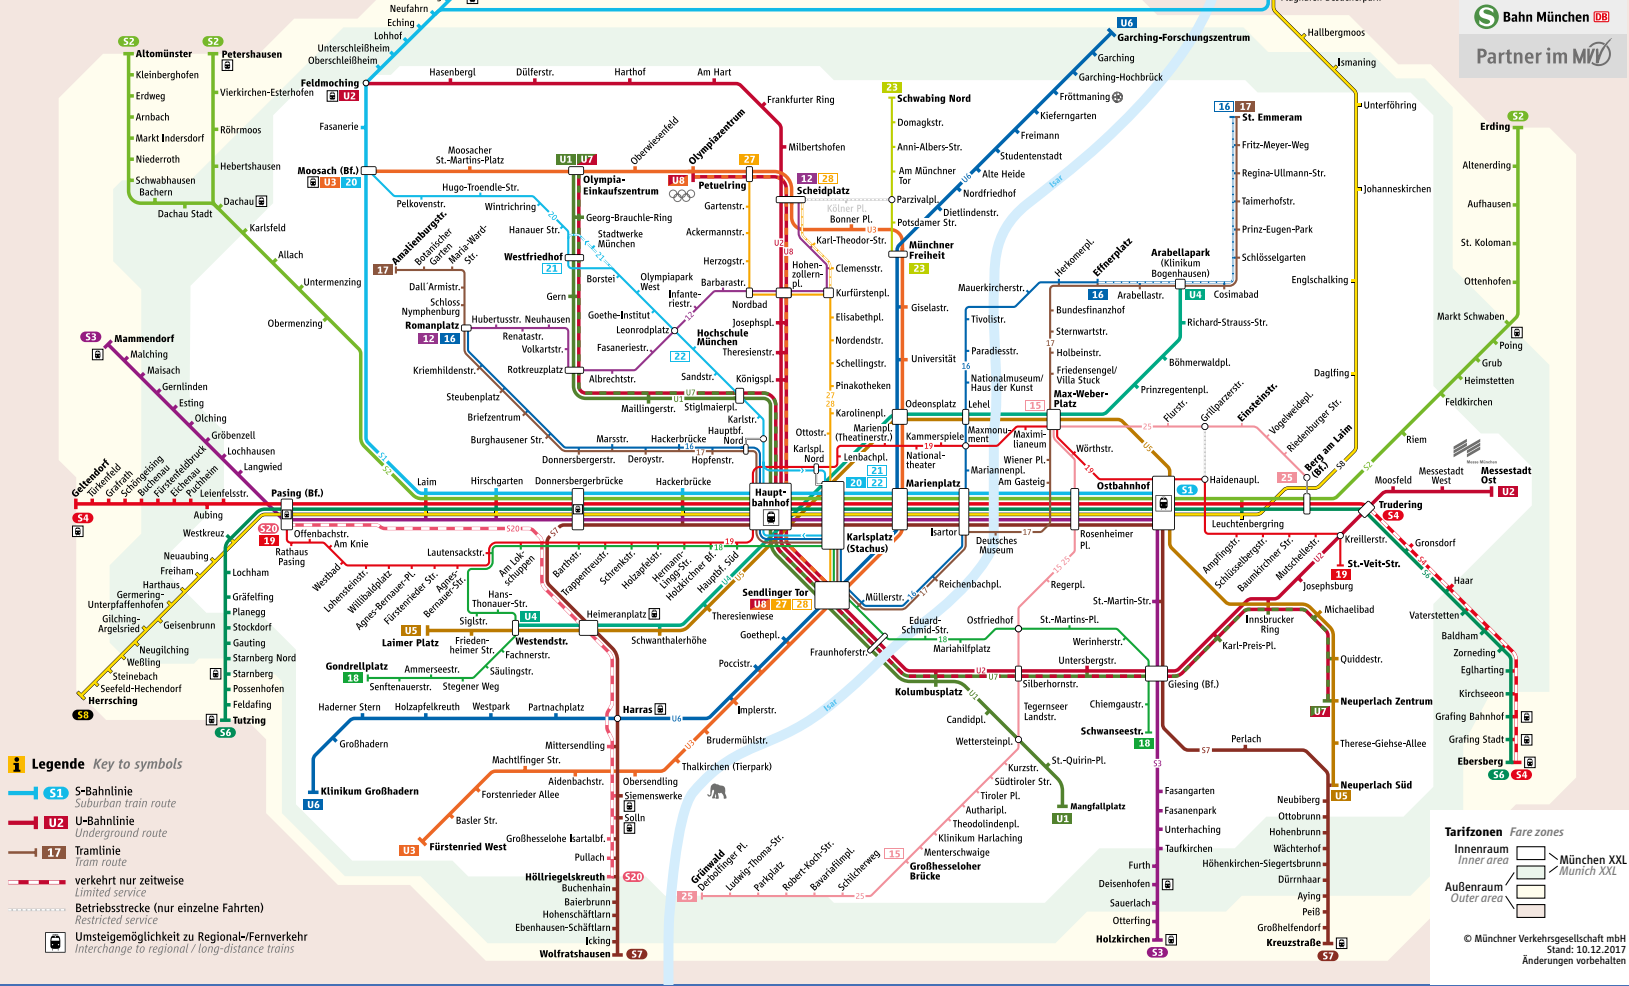

Weil's einfach  
einfach besser ist!

**IsarCardAbo.de**  
Das IsarCardAbo im MVV.

Minifahrplan  
gültig ab 10.12.2017

**BUS 54**  
MetroBus

Münchner Freiheit ▶  
Lorettoplatz  
und zurück

S Bahn München DB  
Partner im MVV

Tarifzonen Fare zones  
Innenraum Inner area  
Äußerer Raum Outer area  
München XXL  
Munich XXL  
© Münchner Verkehrsgesellschaft mbH  
Stand: 10.12.2017  
Änderungen vorbehalten

# Linienweg MetroBus 54

# Schienennetz München

**BUS 54**  
MetroBus

Münchner Freiheit ▶  
Lorettoplatz  
und zurück