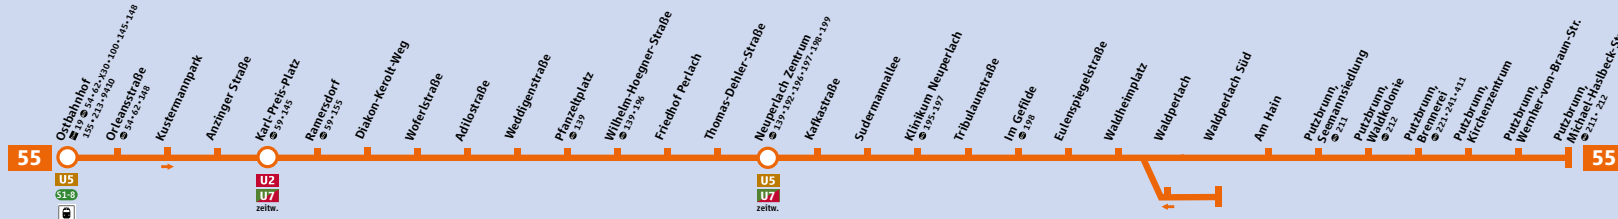

# Linienweg MetroBus 55

# Schiennetzplan

Minifahrplan oder ...  
Fahrplanauskunft in der App!

**MVG Fahrinfo München**

- HandyTicket
- gültig im gesamten MVV
- bargeldlos & überall
- Live-Abfahrtszeiten
- Routenplanung
- Standortbestimmung

[mvg.de](http://mvg.de)

Minifahrplan  
gültig ab 10.12.2017

**BUS 55**  
MetroBus

Ostbahnhof ▶  
Putzbrunn,  
Michael-Haslbeck-Straße  
und zurück

**Tarifzonen Fare zones**

Innenraum Inner area: München XXL  
Außenraum Outer area: Munich XXL

© Münchner Verkehrsgesellschaft mbH  
Stand: 10.12.2017  
Änderungen vorbehalten

BUS 55 Ostbahnhof – Karl-Preis-Platz – Neuperlach Zetrum – Waldheimplatz – (Waldperlach Süd) – Putzbrunn, Michael-Haslbeck-Straße