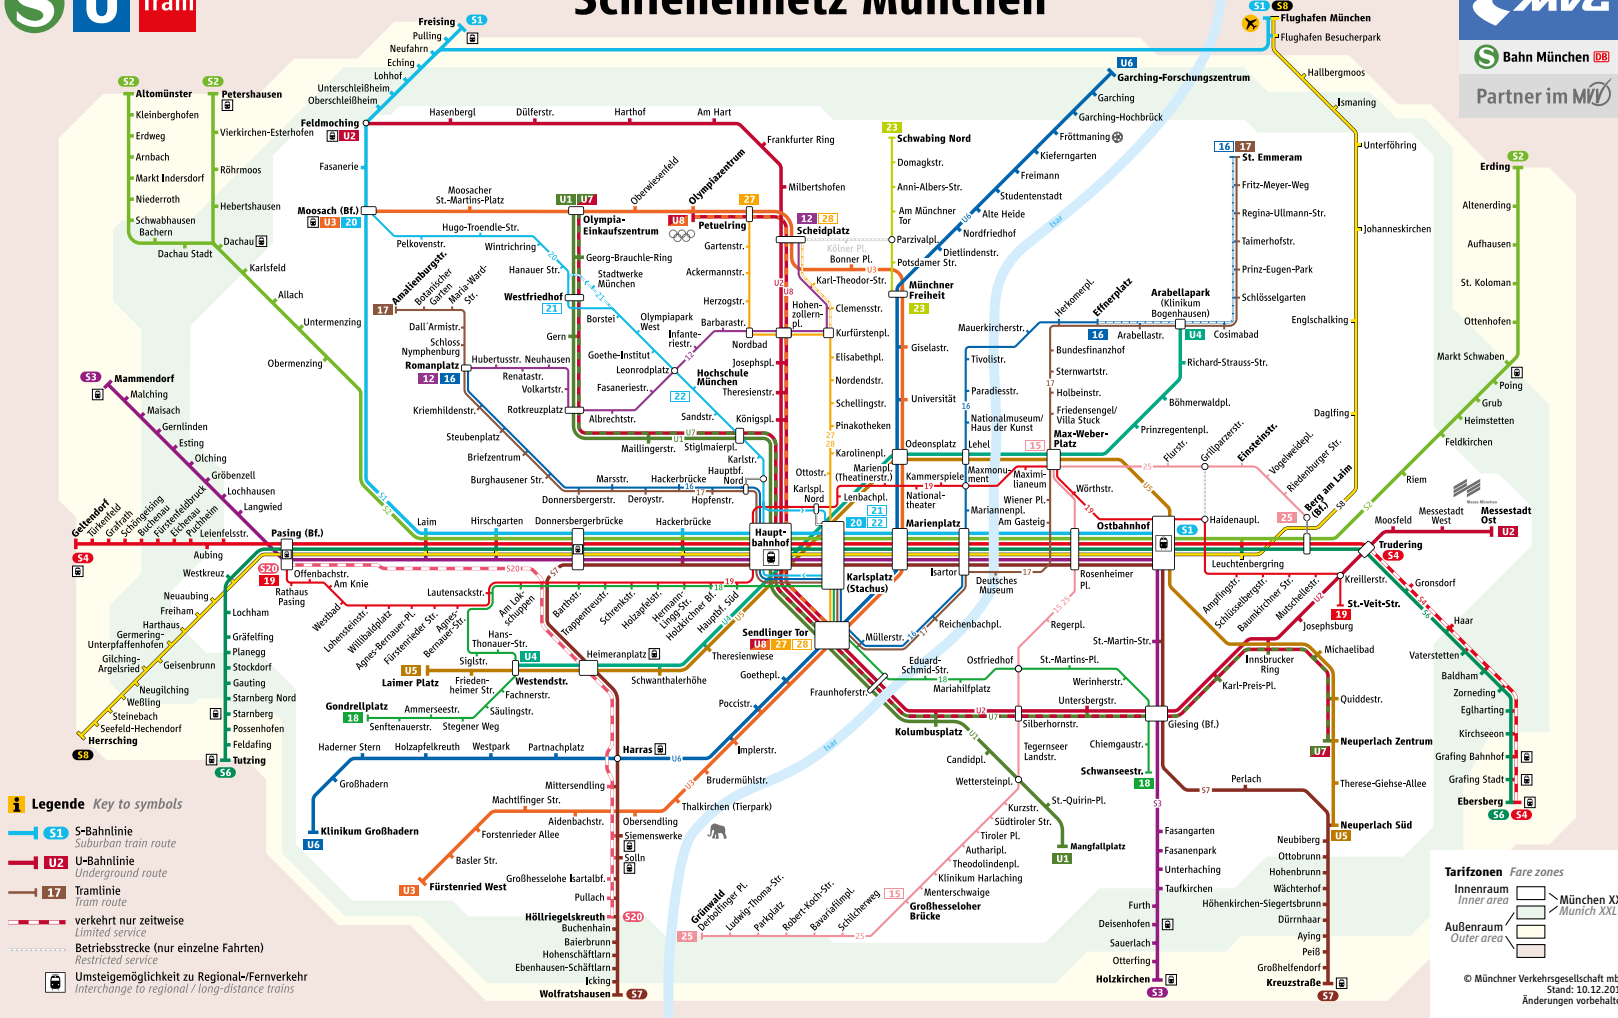

Schienennetzplan

Schienennetz München

1. **Legende Key to symbols**
2. S1 S-Bahnlinie Suburban train route
   - U2 U-Bahnlinie Underground route
   - Tramlinie Tram route
   - verkehrt nur zeitweise Limited service
   - Betriebsstrecke (nur einzelne Fahrten) Restricted service
   - Umsteigemöglichkeit zu Regional-/Fernverkehr Interchange to regional / long-distance trains

Weil's einfach einfach besser ist!

IsarCardAbo.de
Das IsarCardAbo im MVV.

Minifahrplan
gültig ab 10.12.2017

BUS 56
MetroBus

Schloss Blumenburg ►
Fürstenried West
und zurück

Tarifzonen Fare zones

Innenraum Inner area
Äußerer Raum Outer area

München XXL
Munich XXL

© Münchner Verkehrsgesellschaft mbH
Stand: 10.12.2017
Änderungen vorbehalten