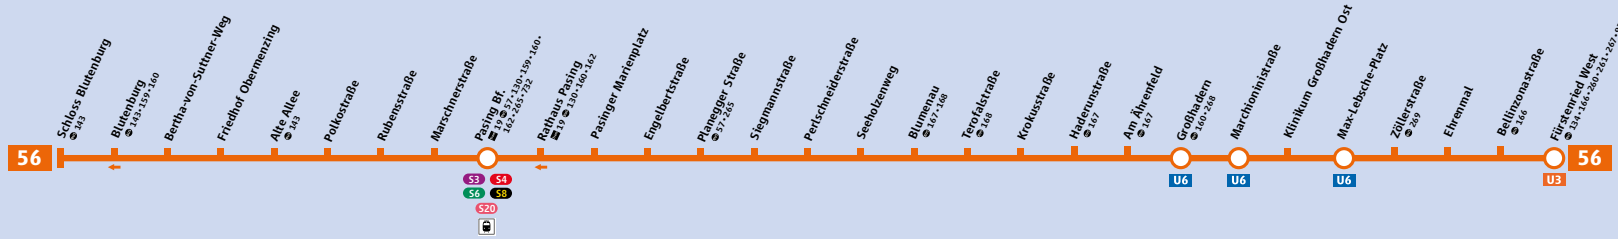

# Linienweg MetroBus 56

# Schienennetz München

- Legende Key to symbols**
- S1 S-Bahnlinie Suburban train route
  - U2 U-Bahnlinie Underground route
  - Tramlinie Tram route
  - verkehrt nur zeitweise Limited service
  - Betriebsstrecke (nur einzelne Fahrten) Restricted service
  - Umsteigemöglichkeit zu Regional-/Fernverkehr Interchange to regional / long-distance trains

Table with columns for station names and departure times for Saturday. Includes lines for Fürstenried West, Bellinzonastraße, Zöllnerstraße, Max-Lebsche-Platz, Klinikum Großhadern Ost, Marchionnistrabe, Großhadern, Haderunstraße, Krokusstraße, Terolafstraße, Blumenau, Seeholzweg, Perschneiderstraße, Siegmannstraße, Planegger Straße, Engelberstraße, Pasinger Marienplatz, Rathaus Pasing, Pasing Bf., Marschnerstraße, Rubensstraße, Polkostraße, Alte Allee, Friedhof Obermenzing, Bertha-von-Suttner-Weg, Blutenburg, Schloss Blutenburg.

Table with columns for station names and departure times for Sunday/Holiday. Includes lines for Fürstenried West, Bellinzonastraße, Zöllnerstraße, Max-Lebsche-Platz, Klinikum Großhadern Ost, Marchionnistrabe, Großhadern, Haderunstraße, Krokusstraße, Terolafstraße, Blumenau, Seeholzweg, Perschneiderstraße, Siegmannstraße, Planegger Straße, Engelberstraße, Pasinger Marienplatz, Rathaus Pasing, Pasing Bf., Marschnerstraße, Rubensstraße, Polkostraße, Alte Allee, Friedhof Obermenzing, Bertha-von-Suttner-Weg, Blutenburg, Schloss Blutenburg.