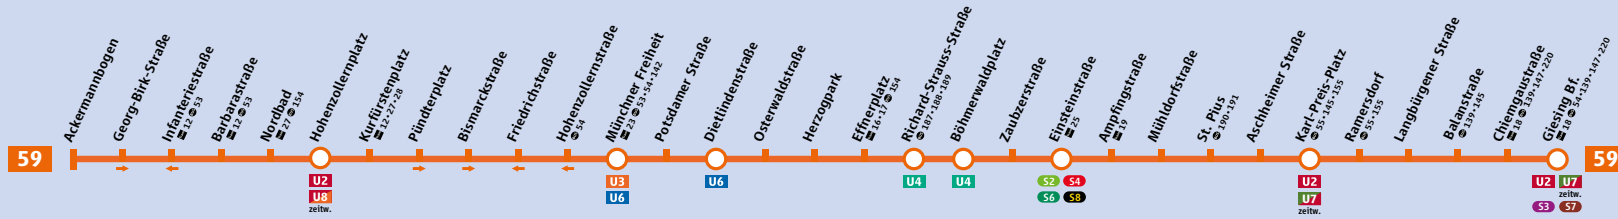

Linienweg MetroBus 59

Schienennetzplan

Schienennetz München

Minifahrplan oder ...
Fahrplanauskunft in der App!

MVG Fahrinfo München

- HandyTicket
- gültig im gesamten MVV
- bargeldlos & überall
- Live-Abfahrtszeiten
- Routenplanung
- Standortbestimmung

mvg.de

Minifahrplan
gültig ab 10.12.2017

BUS 59
MetroBus

Ackermannbogen ▶
Giesing Bf.
und zurück

Legende Key to symbols

- S1 S-Bahnlinie Suburban train route
- U2 U-Bahnlinie Underground route
- Tramlinie Tram route
- 17 verkehrt nur zeitweise Limited service
- Betriebsstrecke (nur einzelne Fahrten) Restricted service
- Umsteigemöglichkeit zu Regional-/Fernverkehr Interchange to regional / long-distance trains

Tarifzonen Fare zones
Innenraum Inner area München XXL
Außenraum Outer area Munich XXL
© Münchner Verkehrsgesellschaft mbH Stand: 10.12.2017 Änderungen vorbehalten

ACKERMANNBOGEN - KURFÜRSTENPLATZ - MÜNCHNER FREIHEIT - DIETLINDENSTRASSE - RICHARD-STRAUSS-STRASSE - EINSTEINSTRASSE - KARL-PREIS-PLATZ - GIESING Bf.

Table with columns for station names (Ackermannbogen, Georg-Birk-Str., etc.), departure times, and days (Montag-Freitag, Samstag, Sonn-/Feiertag).

GIESING Bf. - KARL-Preis-Platz - Einsteinstraße - Richard-Strauss-Straße - Dietlindenstraße - München Freiheit - Kurfürstenplatz - Ackermannbogen