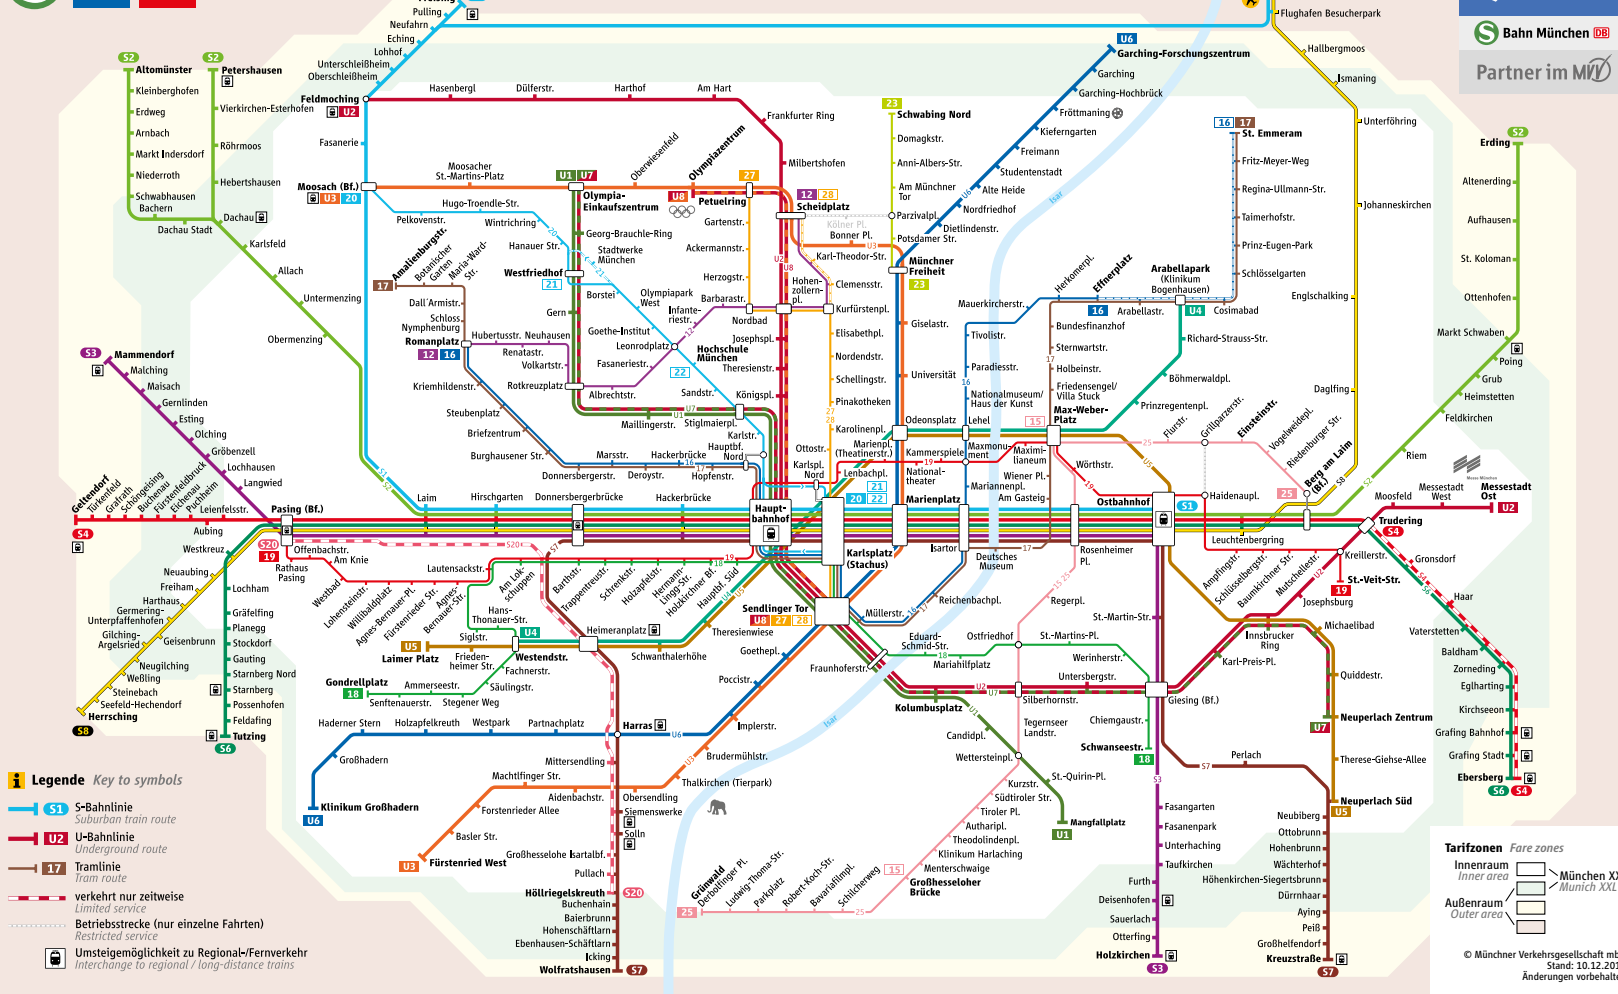

Linienweg MetroBus 59

Schienennetzplan

Schienennetz München

Minifahrplan oder ...
Fahrplanauskunft in der App!

MVG Fahrinfo München

- HandyTicket
- gültig im gesamten MVV
- bargeldlos & überall
- Live-Abfahrtszeiten
- Routenplanung
- Standortbestimmung

mvg.de

Minifahrplan
gültig ab 10.12.2017

BUS 59
MetroBus

Ackermannbogen ▶
Giesing Bf.
und zurück

Legende Key to symbols

- S1 S-Bahnlinie Suburban train route
- U2 U-Bahnlinie Underground route
- Tramlinie Tram route
- 17 verkehrt nur zeitweise Limited service
- Betriebsstrecke (nur einzelne Fahrten) Restricted service
- Umsteigemöglichkeit zu Regional-/Fernverkehr Interchange to regional / long-distance trains

Tarifzonen Fare zones
Innenraum Inner area München XXL
Außenraum Outer area Munich XXL
© Münchner Verkehrsgesellschaft mbH Stand: 10.12.2017 Änderungen vorbehalten

ACKERMANNBOGEN - KURFÜRSTENPLATZ - MÜNCHNER FREIHEIT - DIETLINDENSTRASSE - RICHARD-STRAUSS-STRASSE - EINSTEINSTRASSE - KARL-PREIS-PLATZ - GIESING Bf.

Table with columns for station names (Ackermannbogen, Georg-Birk-Str., etc.), departure times, and days (Montag-Freitag, Samstag, Sonn-/Feiertag).

GIESING Bf. - KARL-Preis-Platz - Einsteinstraße - Richard-Strauss-Straße - Dietlindenstraße - München Freiheit - Kurfürstenplatz - Ackermannbogen