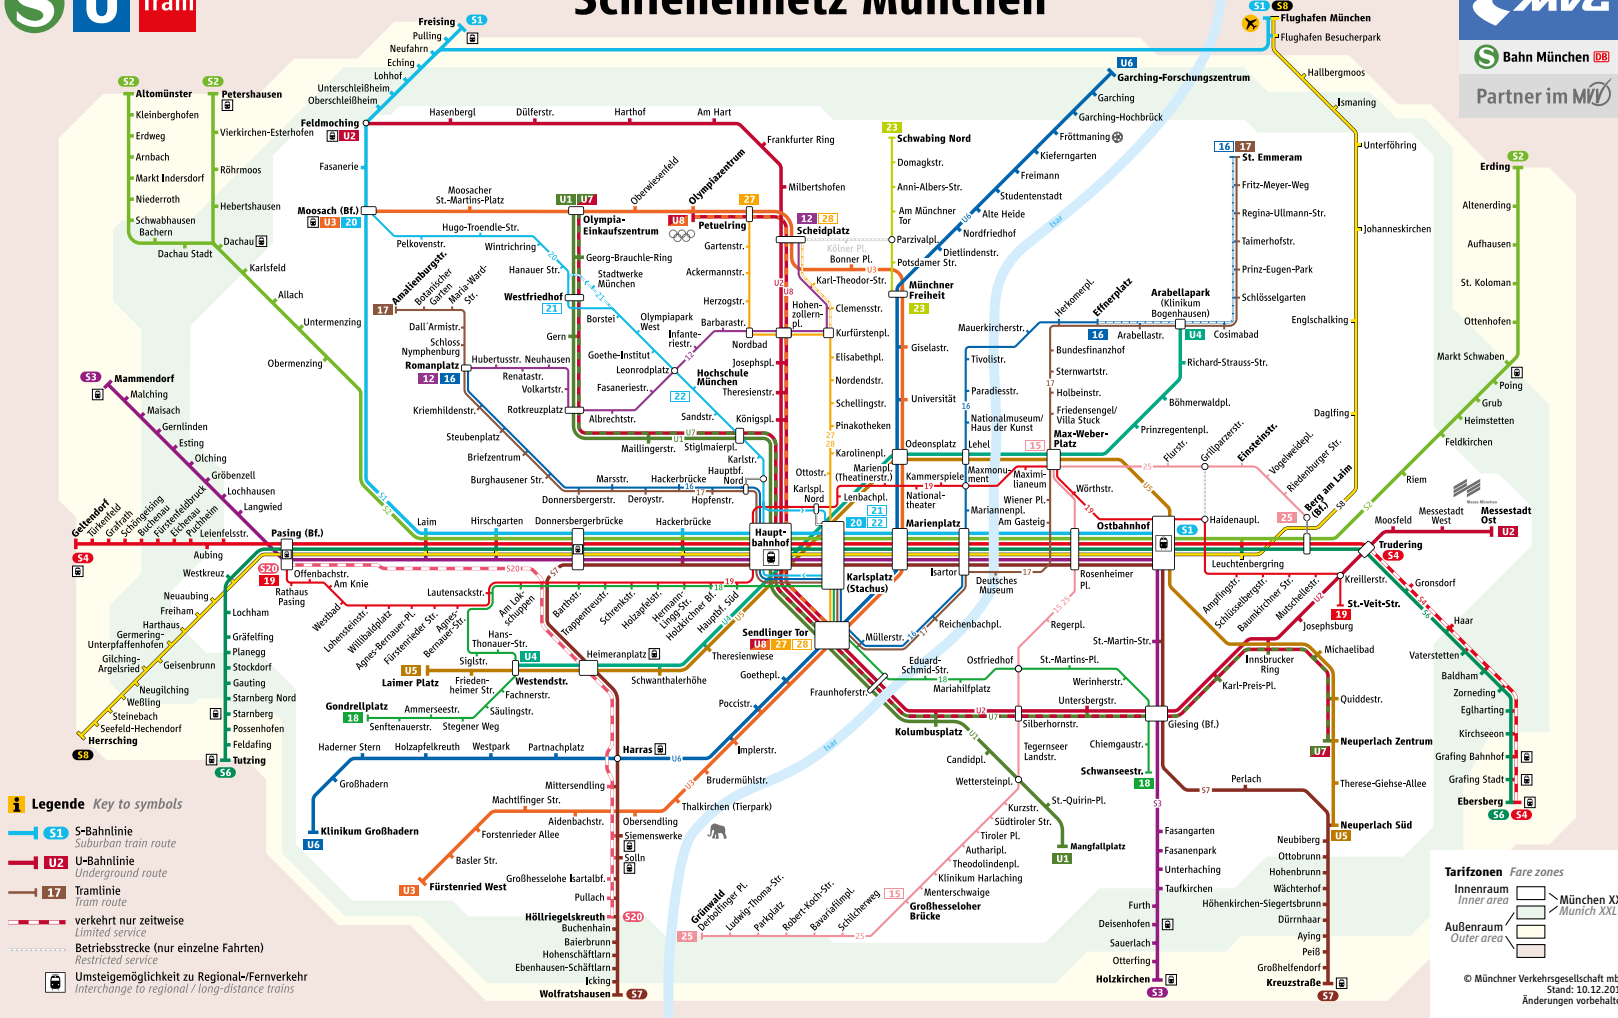

Linienweg MetroBus 63

Schiennetzplan

Schiennetz München

Weil's einfach einfach besser ist!

IsarCardAbo.de

U BUS Tram S Das IsarCardAbo im MVV.

Minifahrplan gültig ab 10.12.2017

BUS 63

MetroBus

Rotkreuzplatz ▶ Forstenrieder Allee und zurück

BUS 63 Rotkreuzplatz – Donnersbergerbrücke – Heimeranplatz – Westpark – Aidenbachstraße – Gulbranssonstraße – Forstenrieder Allee

BUS 63 Forstenrieder Allee – Gulbranssonstraße – Aidenbachstraße – Westpark – Heimeranplatz – Donnersbergerbrücke – Rotkreuzplatz

• und Schule; verkehrt nicht in den Weihnachts- und Sommerferien (27.12.17 bis 05.01.18 und 30.07. bis 10.09.17)

• und Schule; verkehrt nicht in den Weihnachts- und Sommerferien (27.12.17 bis 05.01.18 und 30.07. bis 10.09.17)

Table with columns for station names, departure times, and bus numbers. Includes a 'Samstag' section.

Table with columns for station names, departure times, and bus numbers. Includes a 'Samstag' section.