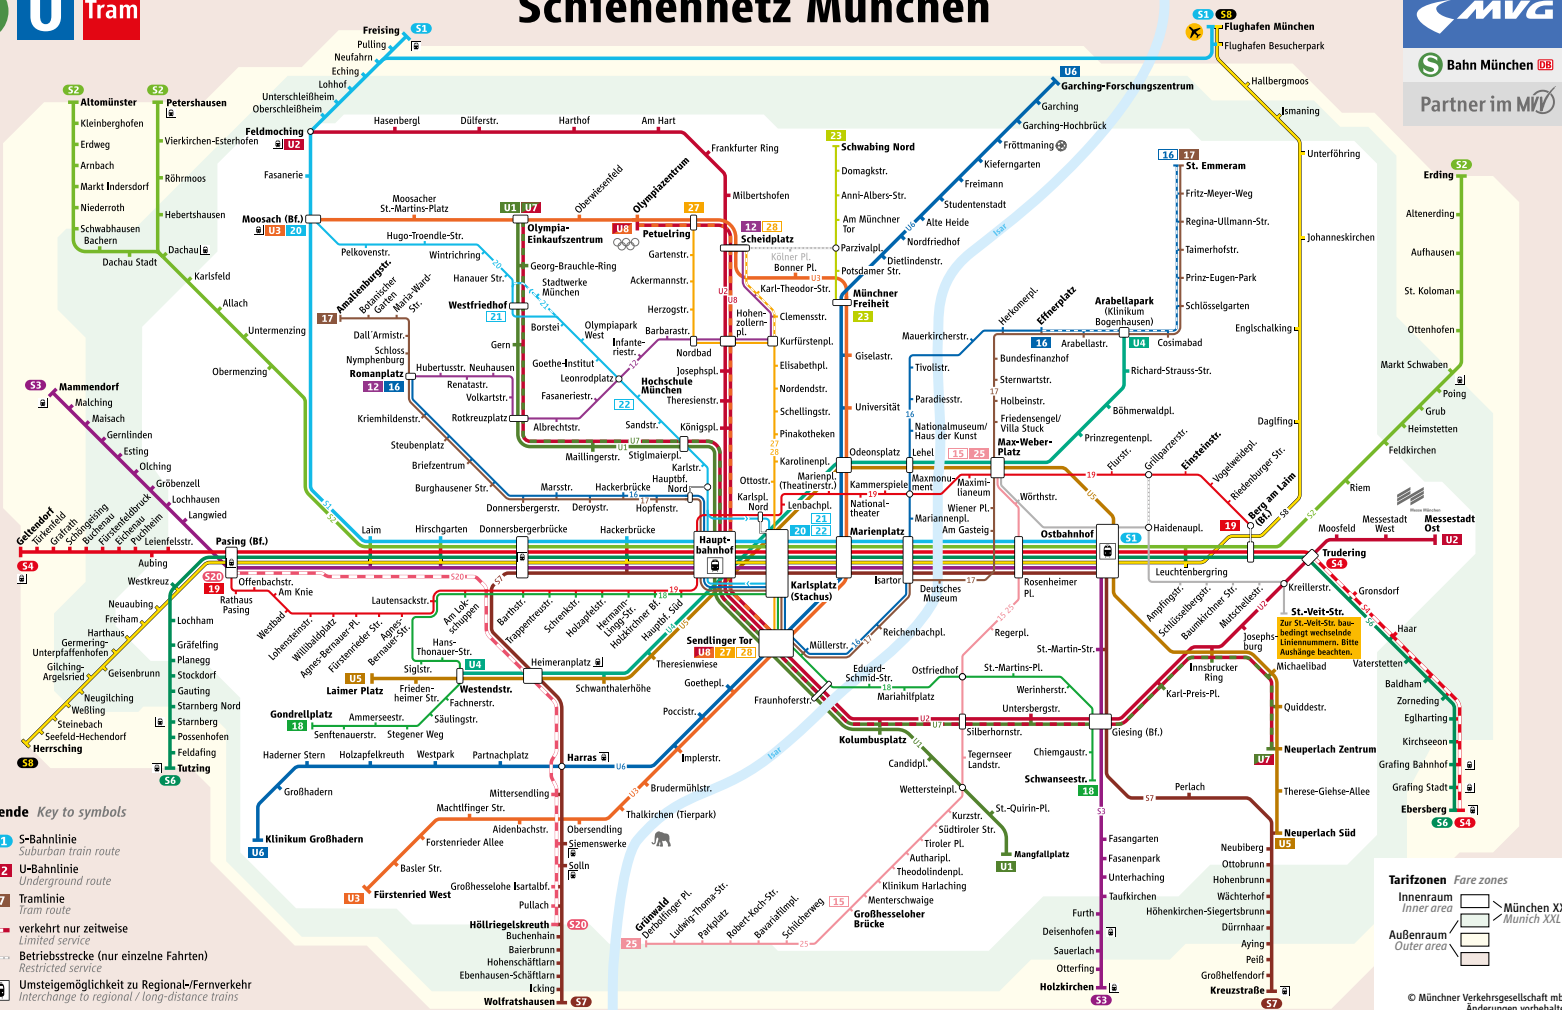

Schienennetzplan

Schienennetz München