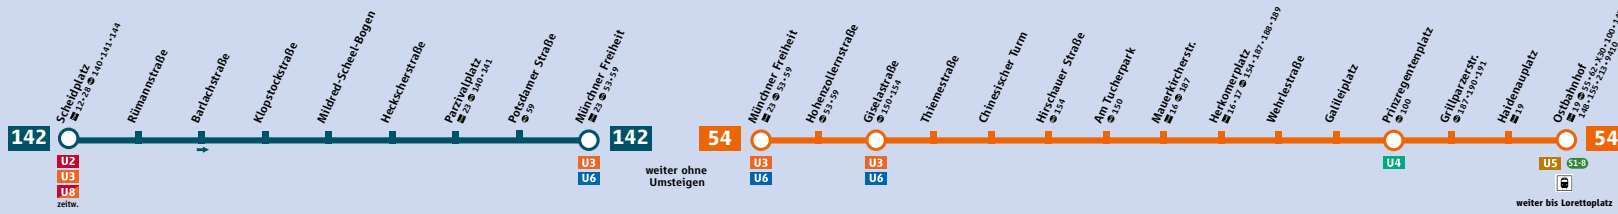

Linienweg StadtBus 142/54