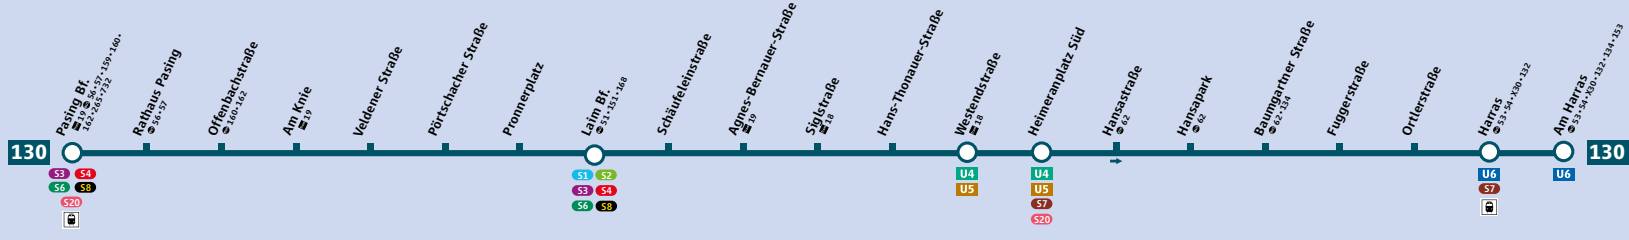

Linienweg StadtBus 130

Schienennetzplan

Schienennetz München