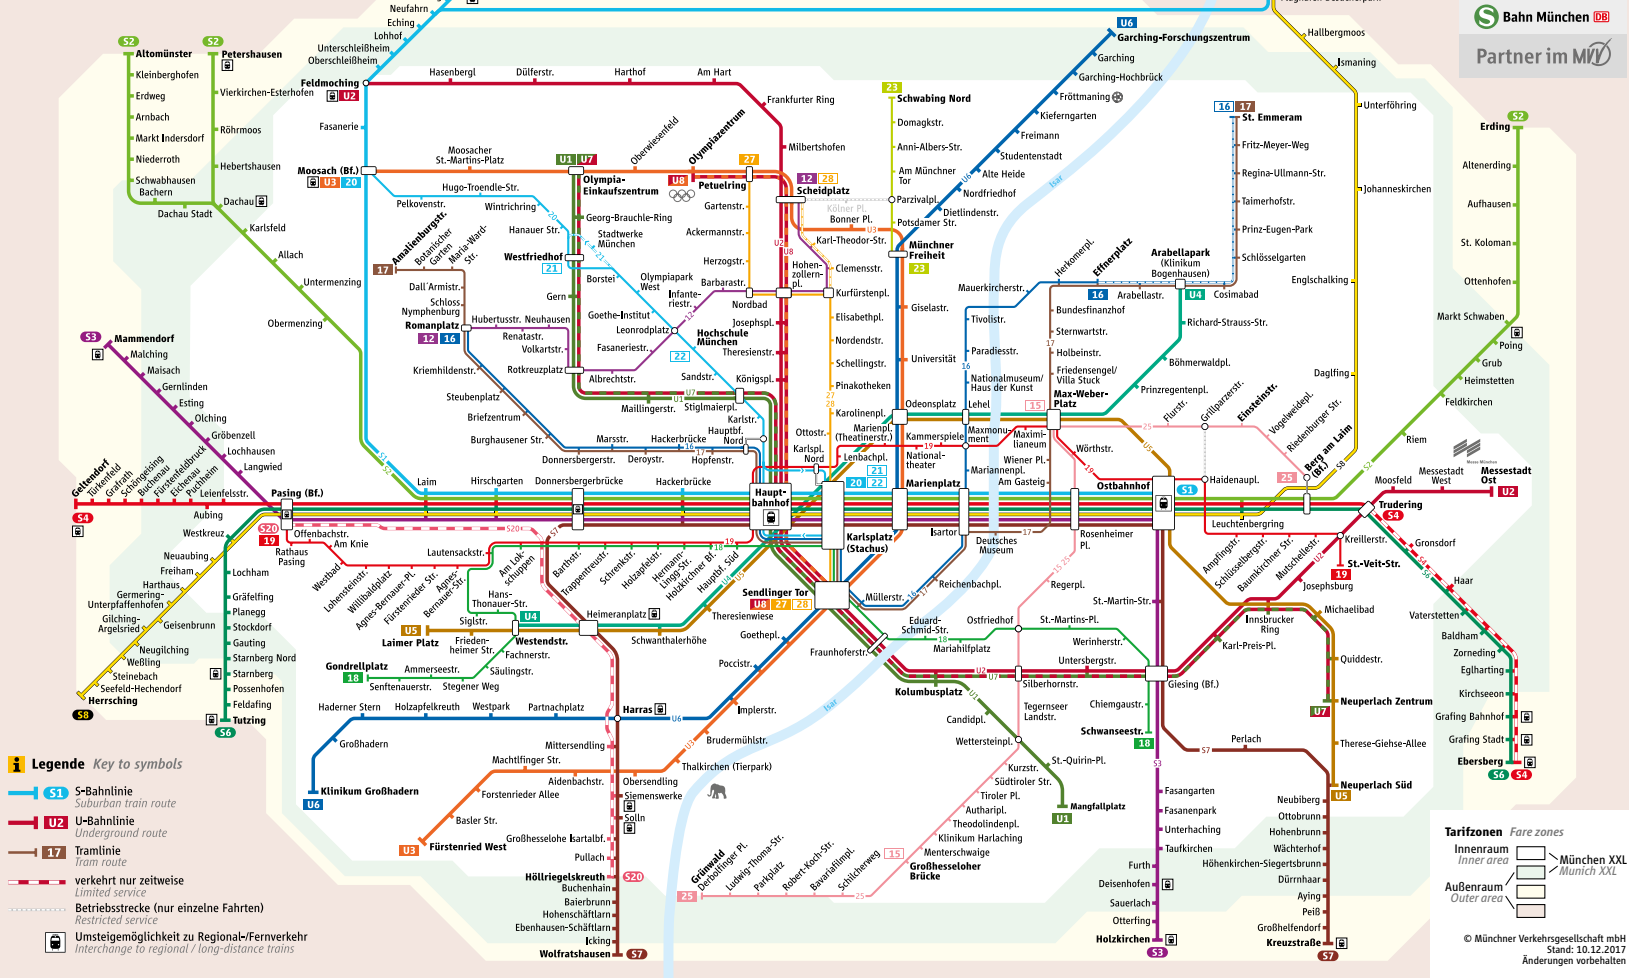

1. **Legende Key to symbols**
2. S-Bahnlinie Suburban train route
   - U-Bahnlinie Underground route
   - Tramlinie Tram route
   - verkehrt nur zeitweise Limited service
   - Betriebsstrecke (nur einzelne Fahrten) Restricted service
   - Umsteigemöglichkeit zu Regional-/Fernverkehr Interchange to regional / long-distance trains

Minifahrplan oder ...
Fahrplanauskunft in der App!

MVG Fahrinfo München