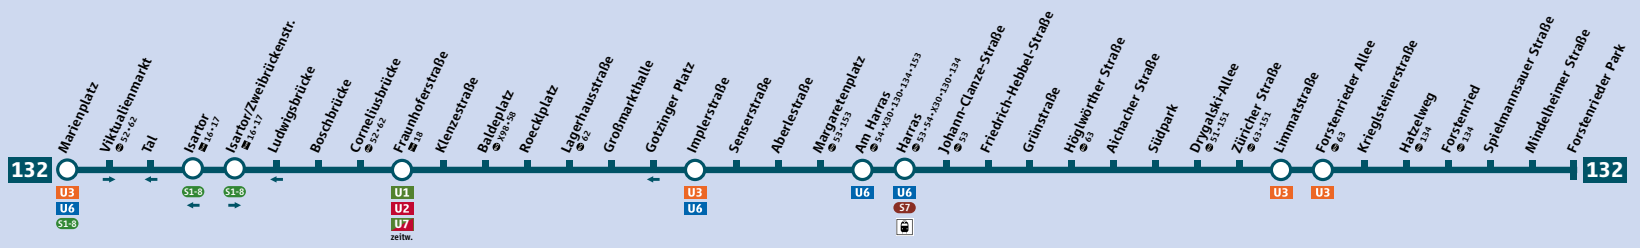

Weil's einfach
einfach besser ist!

IsarCardAbo.de
Das IsarCardAbo im MVV.

Minifahrplan
gültig ab 10.12.2017

BUS 132
StadtBus

Marienplatz ▶
Forstnerrieder Park
und zurück

Linienweg StadtBus 132

Schiennetzplan

Schiennetz München

Partner im MVV

BUS 132
StadtBus

Tarifzonen Fare zones
 Innenraum Inner area
 Außenraum Outer area
 München XXL Munich XXL
 © Münchner Verkehrsgesellschaft mbH
 Stand: 10.12.2017
 Änderungen vorbehalten

BUS 132

Marienplatz – Isartor – Fraunhoferstraße – Baldeplatz – Implersstraße – Harras – Forstenrieder Allee – Forstenrieder Park

BUS 132

Forstenrieder Park – Forstenrieder Allee – Harras – Implersstraße – Baldeplatz – Fraunhoferstraße – Isartor – Marienplatz

Montag – Freitag

Table with 2 columns: Stop names and departure times for Monday-Friday.

Montag – Freitag

Table with 2 columns: Stop names and departure times for Monday-Friday.

Samstag

Sonn-/Feiertag

Table with 2 columns: Stop names and departure times for Saturday and public holidays.