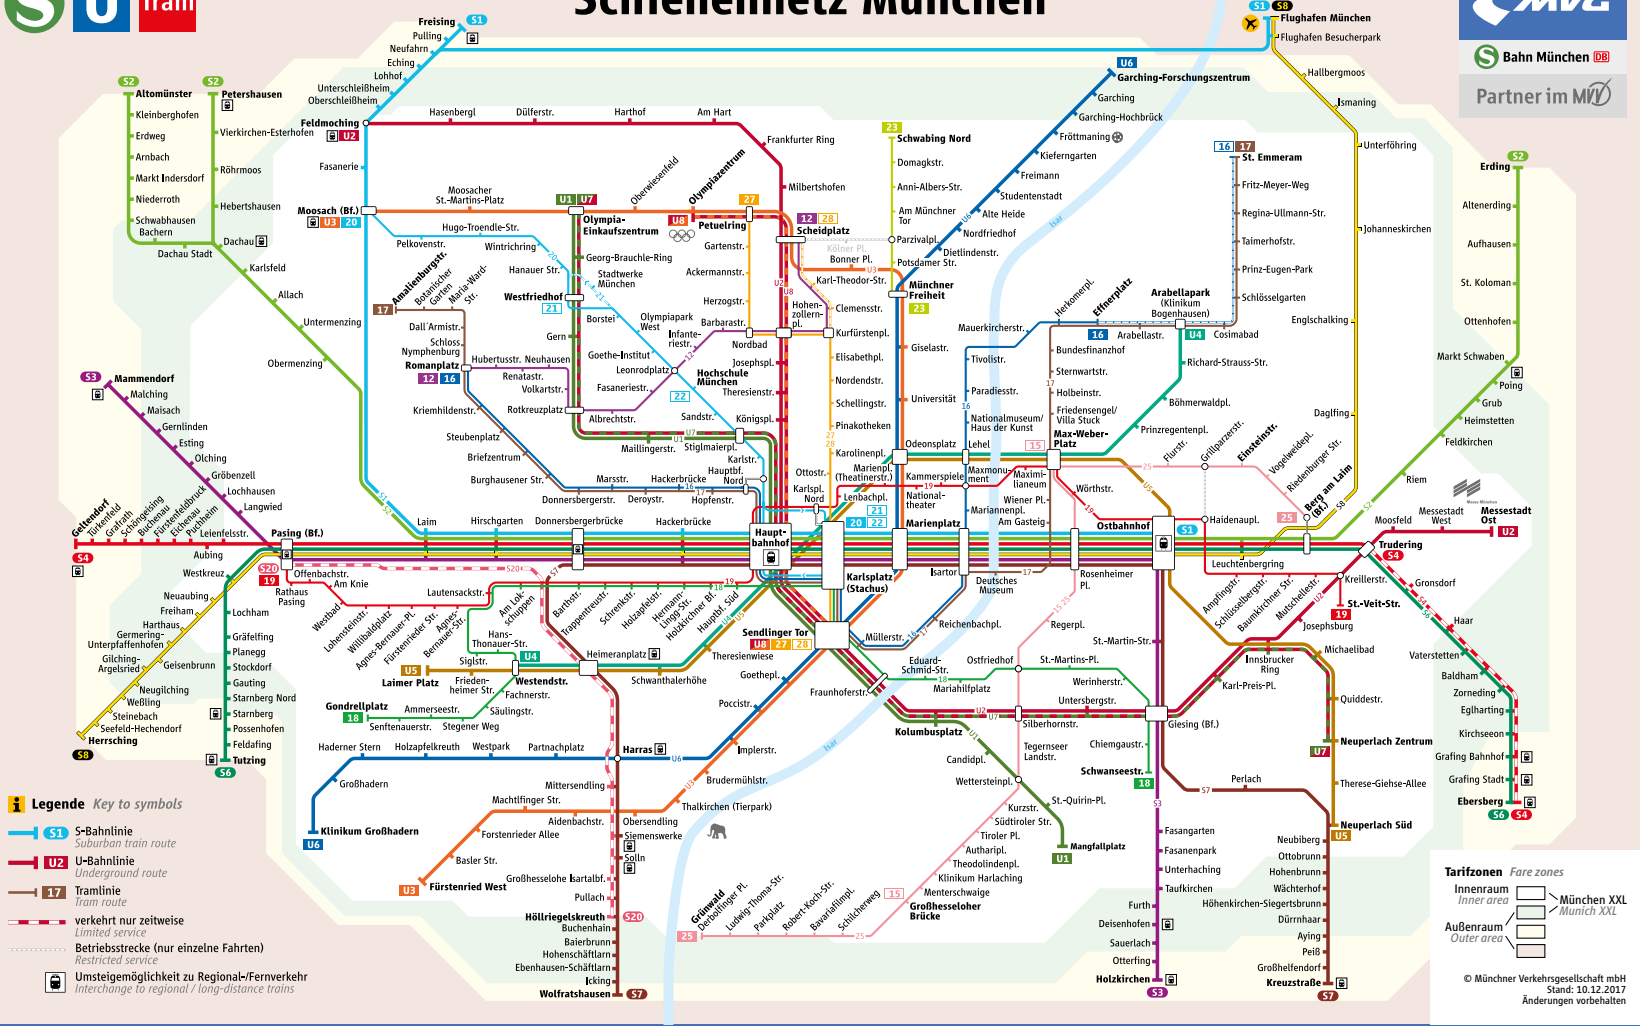

Weil's einfach
einfach besser ist!

IsarCardAbo.de
Das IsarCardAbo im MVV.

Minifahrplan
gültig ab 10.12.2017

BUS 132
StadtBus

Marienplatz ▶
Forstnerrieder Park
und zurück

Linienweg StadtBus 132

Schiennetzplan

Schiennetz München

Partner im MVV

BUS 132
StadtBus

Tarifzonen Fare zones
 Innenraum Inner area
 Außenraum Outer area
 München XXL Munich XXL
 © Münchner Verkehrsgesellschaft mbH
 Stand: 10.12.2017
 Änderungen vorbehalten

BUS 132

Marienplatz – Isartor – Fraunhoferstraße – Baldeplatz – Implersstraße – Harras – Forstenrieder Allee – Forstenrieder Park

BUS 132

Forstenrieder Park – Forstenrieder Allee – Harras – Implersstraße – Baldeplatz – Fraunhoferstraße – Isartor – Marienplatz

Montag – Freitag

Table with 2 columns: Stop names and departure times for Monday-Friday.

Montag – Freitag

Table with 2 columns: Stop names and departure times for Monday-Friday.

Samstag

Sonn-/Feiertag

Table with 2 columns: Stop names and departure times for Saturday and public holidays.