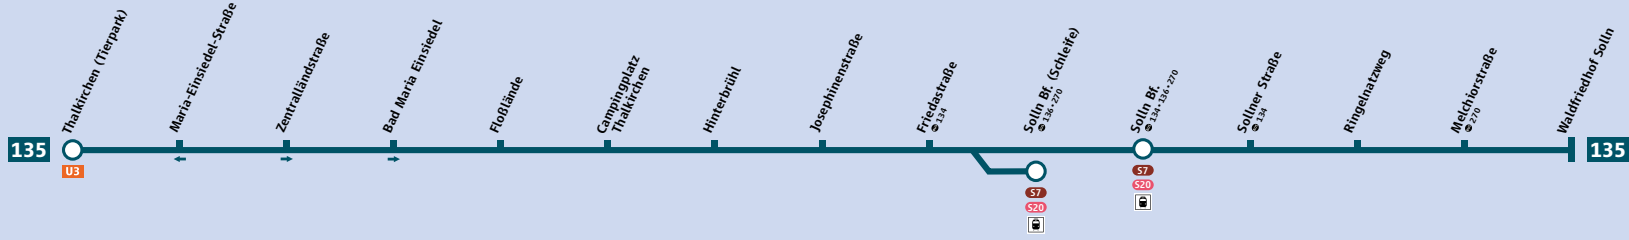

# Linienweg StadtBus 135

Table with 14 columns (times) and 14 rows (stations) for the morning route from Waldfriedhof Solln to Thalkirchen (Tierpark).

Samstag

Samstag

Table with 14 columns (times) and 14 rows (stations) for the Saturday route from Thalkirchen (Tierpark) to Waldfriedhof Solln.

Table with 14 columns (times) and 14 rows (stations) for the Saturday route from Waldfriedhof Solln to Thalkirchen (Tierpark).

Sonn-/Feiertag

Sonn-/Feiertag

Table with 14 columns (times) and 14 rows (stations) for the Sunday/holiday route from Thalkirchen (Tierpark) to Waldfriedhof Solln.

Table with 14 columns (times) and 14 rows (stations) for the Sunday/holiday route from Waldfriedhof Solln to Thalkirchen (Tierpark).

\* verkehrt nur vom 24.03 bis 07.10.2018

\* verkehrt nur vom 24.03 bis 07.10.2018