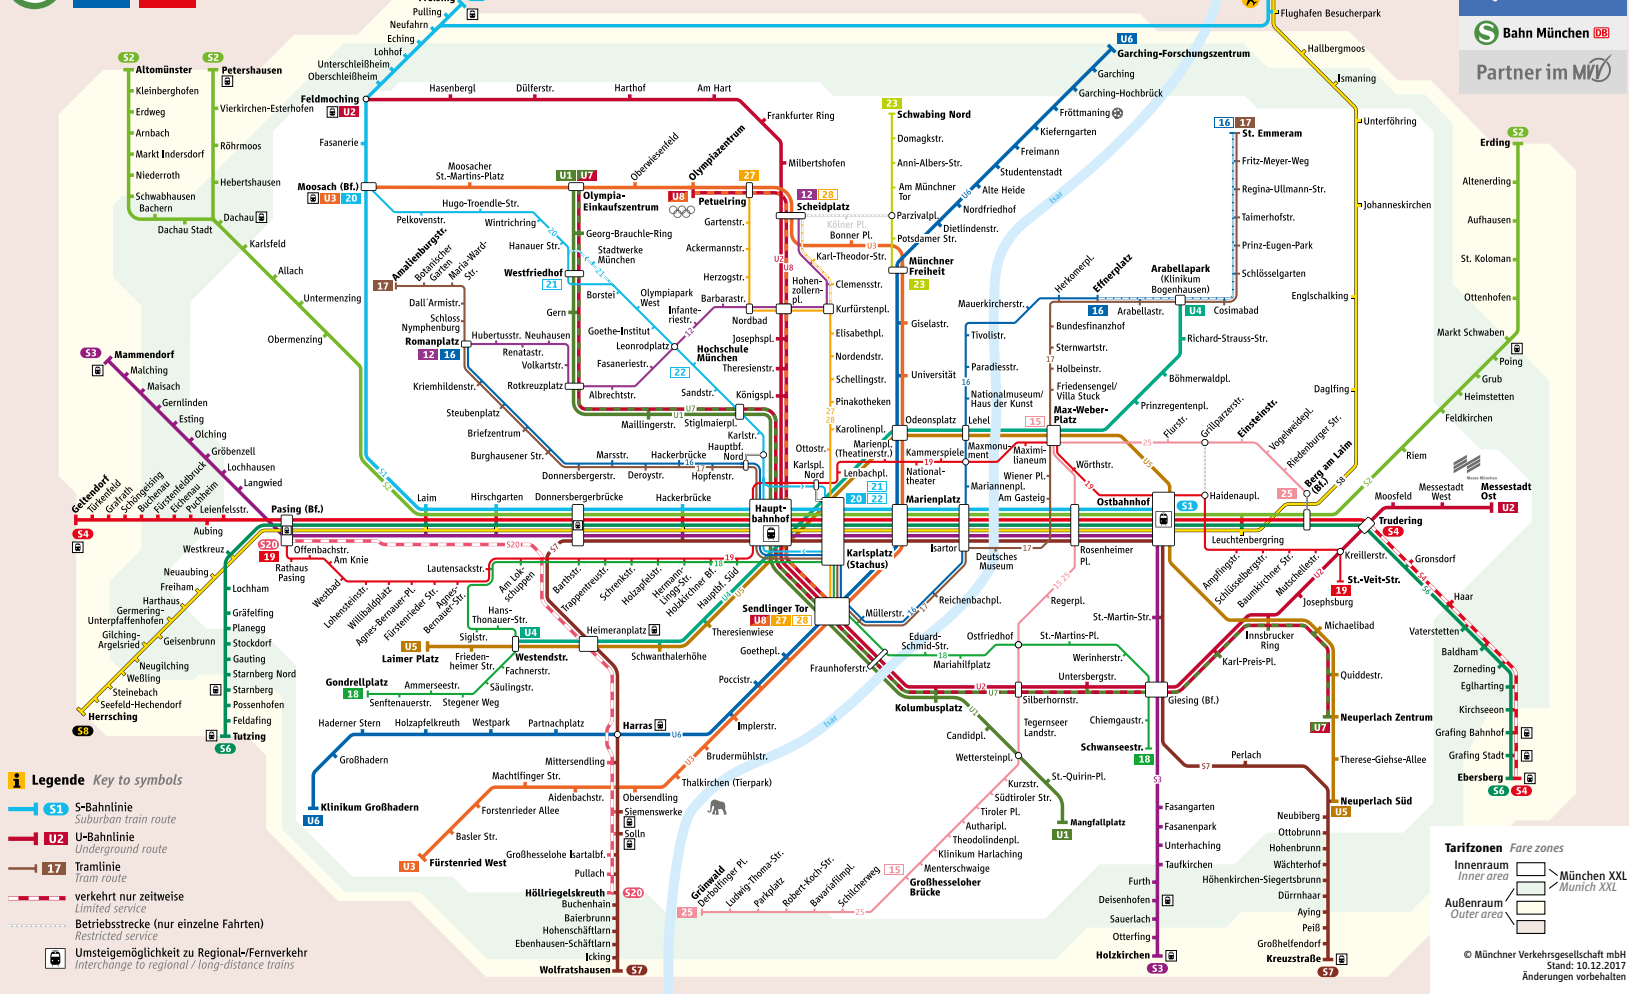

# Linienweg StadtBus 135

# Schienenetz München

Minifahrplan oder ...  
Fahrplanauskunft in der App!

**MVG Fahrinfo München**

- HandyTicket
- gültig im gesamten MVV
- bargeldlos & überall
- Live-Abfahrtszeiten
- Routenplanung
- Standortbestimmung

Table with 14 columns (times) and 14 rows (stations) for the morning route from Waldfriedhof Solln to Thalkirchen (Tierpark).

Samstag

Samstag

Table with 14 columns (times) and 14 rows (stations) for the Saturday route from Thalkirchen (Tierpark) to Waldfriedhof Solln.

Table with 14 columns (times) and 14 rows (stations) for the Sunday/holiday route from Waldfriedhof Solln to Thalkirchen (Tierpark).

\* verkehrt nur vom 24.03 bis 07.10.2018

\* verkehrt nur vom 24.03 bis 07.10.2018