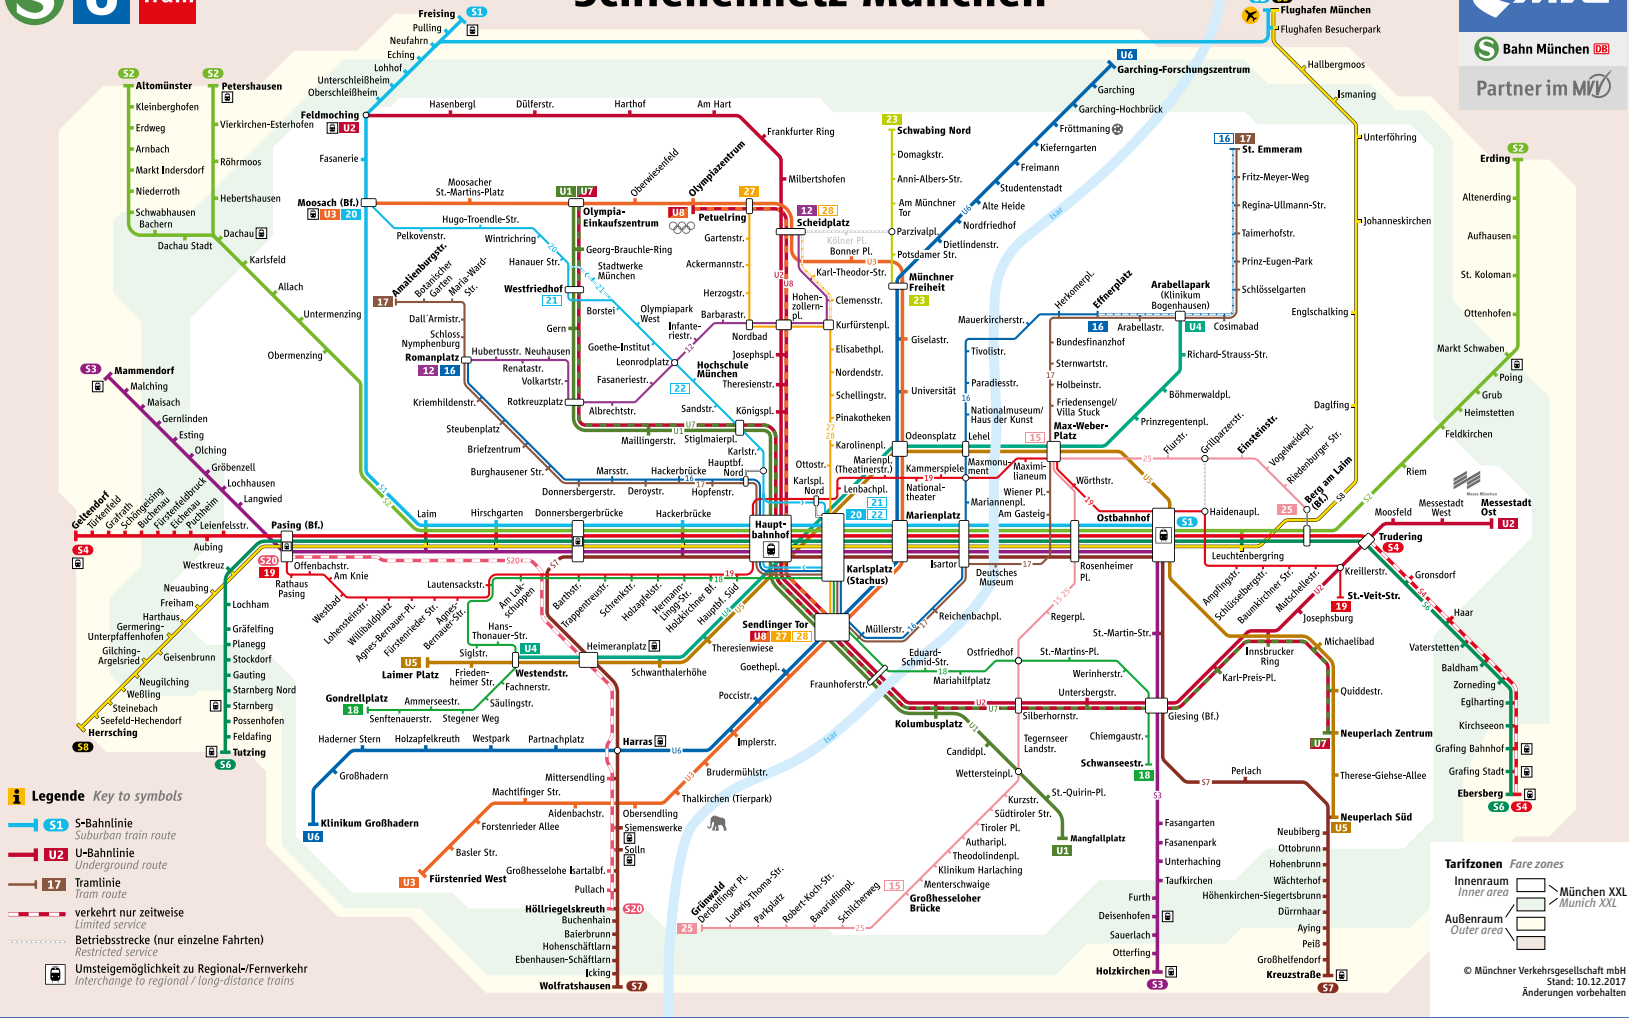

# Linienweg StadtBus 136

# Schienennetzplan

# Schienennetz München

Minifahrplan oder ...  
 Fahrplanauskunft in der App!

**MVG Fahrinfo München**

- HandyTicket
- gültig im gesamten MVV
- bargeldlos & überall
- Live-Abfahrtszeiten
- Routenplanung
- Standortbestimmung