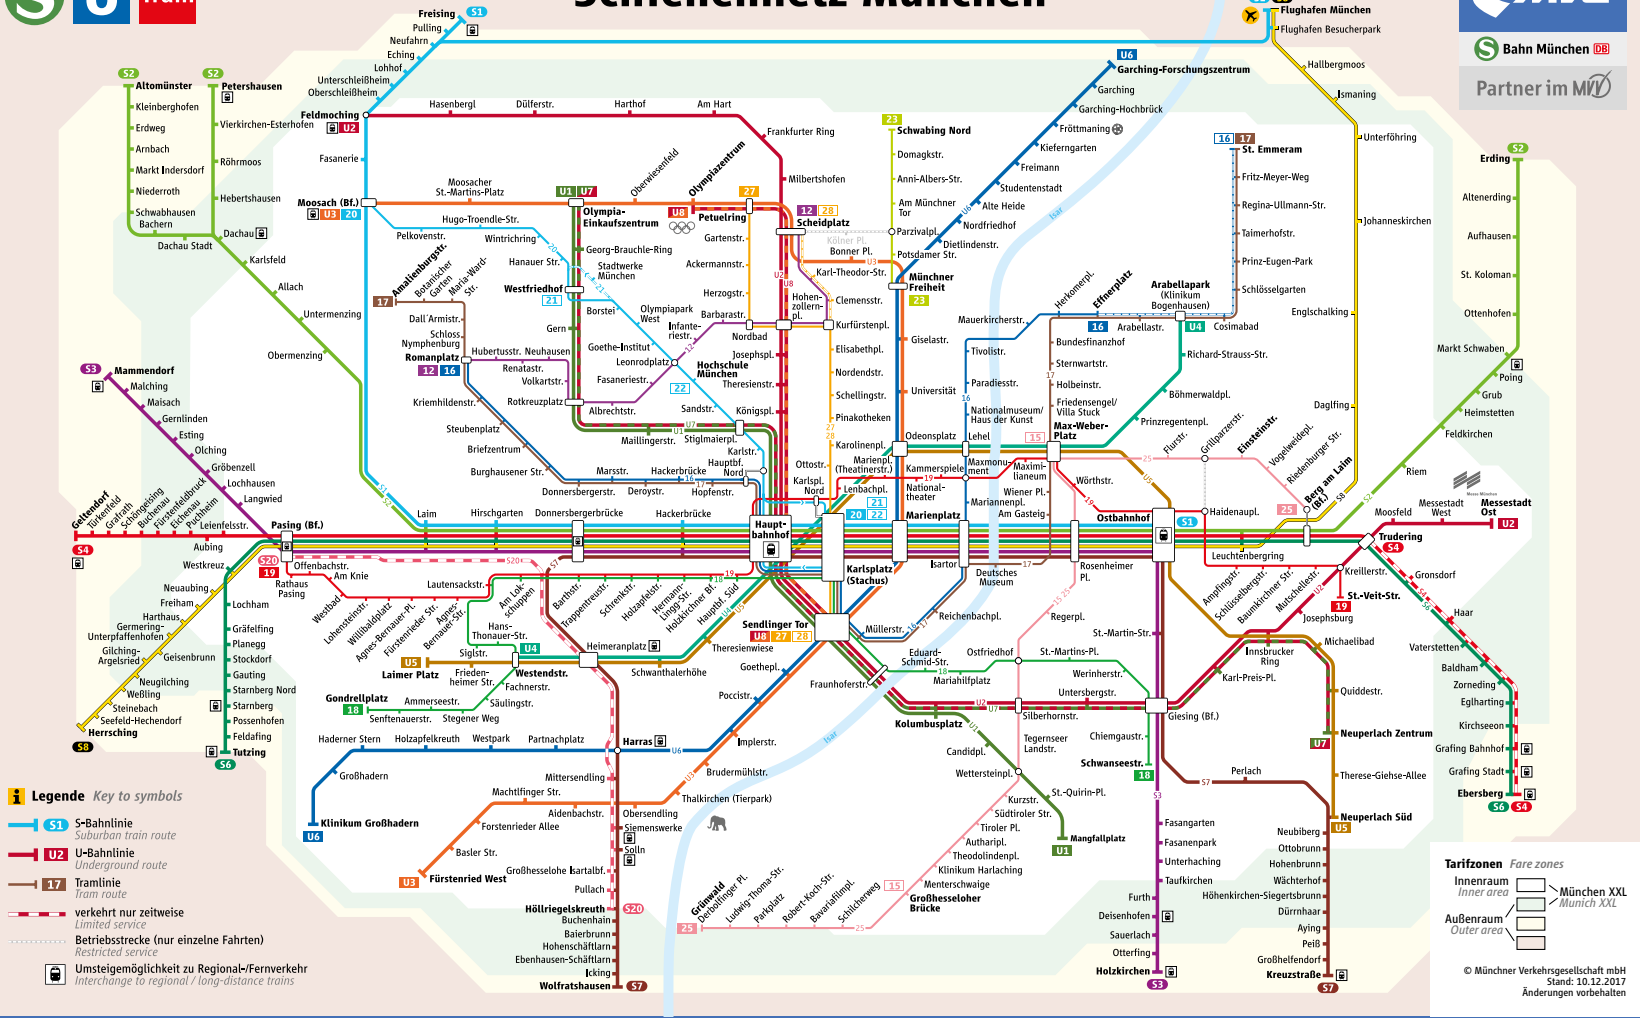

Tarifzonen Fare zones
 Innenraum Inner area
 Außenraum Outer area
 München XXL
 Munich XXL

Linienweg StadtBus 139

Schienennetzplan

Schienennetz München

© Münchner Verkehrsgesellschaft mbH
 Stand: 10.12.2017
 Änderungen vorbehalten

BUS 139 Klinikum Harlaching – Mangfallplatz – Giesing Bf. - Pfanztelplatz – Neuperlach Zentrum – Trudering Bf. – Messestadt West

BUS 139 Messestadt West – Trudering Bf. – Neuperlach Zentrum – Pfanztelplatz – Giesing Bf. – Mangfallplatz – Klinikum Harlaching

Table with columns for station names (e.g., Klinikum Harlaching, Theodolindenstraße, Auharstraße) and departure times for Monday-Friday. Includes logos for '139 BUS 183' and 'BUS 139'.

Table with columns for station names (e.g., Messestadt West, Am Messesee, Paul-Wassermann-Straße) and departure times for Monday-Friday. Includes logos for '139 BUS 183' and 'BUS 139'.

Table with columns for station names and departure times for Saturday and Sunday/Holiday. Includes a note: 'Weiter ohne Umsteigen: mit dem StadtBus 183 Richtung Arbellapark.'

Table with columns for station names and departure times for Saturday and Sunday/Holiday. Includes a note: 'Weiter ohne Umsteigen: mit dem StadtBus 183 Richtung Arbellapark.'