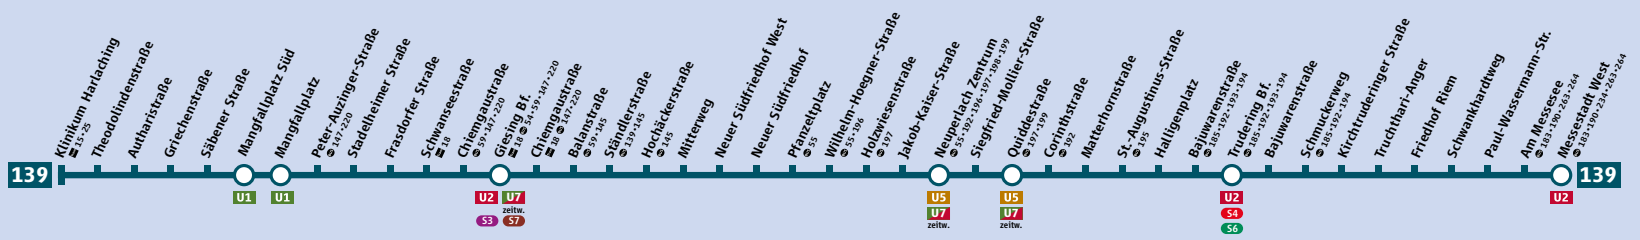

Weil's einfach einfach besser ist!

IsarCardAbo.de
 U BUS Tram S Das IsarCardAbo im MVV.

Minifahrplan
 gültig ab 10.12.2017

BUS 139
 StadtBus

Klinikum Harlachung ▶
 Messestadt West
 und zurück

S Bahn München DB
 Partner im MVV

Tarifzonen Fare zones
 Innenraum Inner area
 Außenraum Outer area
 München XXL
 Munich XXL

Linienweg StadtBus 139

Schienennetzplan

Schienennetz München

© Münchner Verkehrsgesellschaft mbH
 Stand: 10.12.2017
 Änderungen vorbehalten

BUS 139 Klinikum Harlaching – Mangfallplatz – Giesing Bf. - Pfanztelplatz – Neuperlach Zentrum – Trudering Bf. – Messestadt West

BUS 139 Messestadt West – Trudering Bf. – Neuperlach Zentrum – Pfanztelplatz – Giesing Bf. – Mangfallplatz – Klinikum Harlaching

Table with columns for station names (e.g., Klinikum Harlaching, Theodolindenstraße, Auharstraße) and departure times for Monday-Friday. Includes logos for '139 BUS 183' and 'BUS 139'.

Table with columns for station names (e.g., Messestadt West, Am Messesee, Paul-Wassermann-Straße) and departure times for Monday-Friday. Includes logos for '139 BUS 183' and 'BUS 139'.