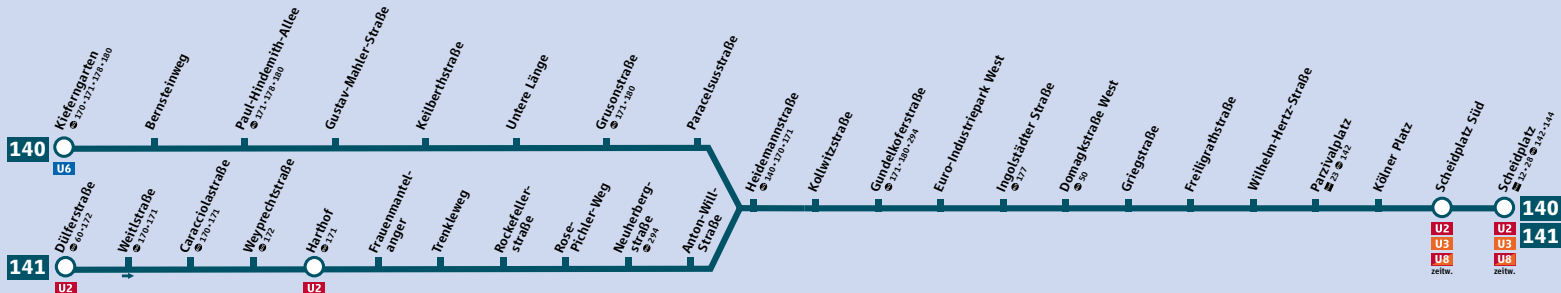

Linienweg StadtBus 140/141

Schienennetzplan

Schienennetz München

Minifahrplan oder ...
Fahrplanauskunft in der App!

MVG Fahrinfo München

- HandyTicket
- gültig im gesamten MVV
- bargeldlos & überall
- Live-Abfahrtszeiten
- Routenplanung
- Standortbestimmung

mvg.de

Minifahrplan
gültig ab 10.12.2017

BUS 140/141
StadtBus

- 140** Kieferngarten ▶ Scheidplatz
- 141** Dülferstraße ▶ Scheidplatz und zurück

Tarifzonen Fare zones
Innenraum Inner area
Außenraum Outer area
München XXL
Munich XXL

Durch zusätzliche Fahrten auf dem gesamten Streckenabschnitt (siehe StadtBus 170 und StadtBus 141) verdichtet sich der Takt auf 10 Min.

BUS 140 Scheidplatz – Parzialplatz – Heidemannstraße – Keilberthstraße – Kieferngarten