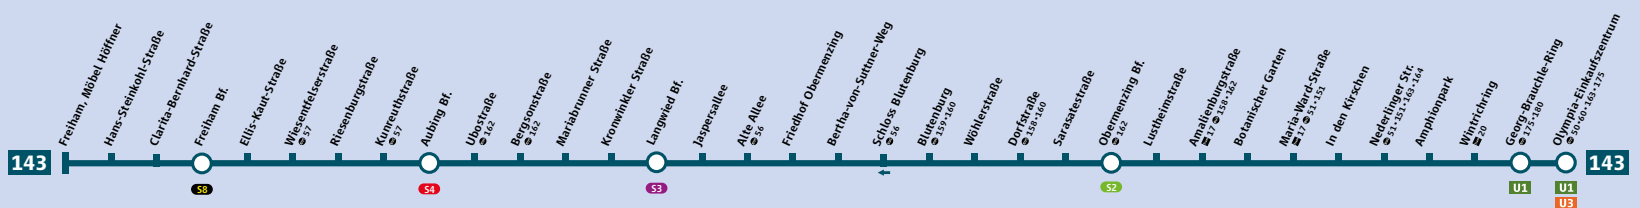

Linienweg StadtBus 143

Schiennetzplan

Schiennetz München

Weil's einfach einfach besser ist!

IsarCardAbo.de
 Das IsarCardAbo im MVV.

Minifahrplan gültig ab 12.02.2018

BUS 143
 StadtBus

Freiham, Möbel Höffner ►
 Olympia-Einkaufszentrum
 und zurück

Tarifzonen Fare zones
 Innenraum Inner area
 Außenraum Outer area
 München XXL
 Munich XXL

© Münchner Verkehrsgesellschaft mbH
 Stand: 10.12.2017
 Änderungen vorbehalten