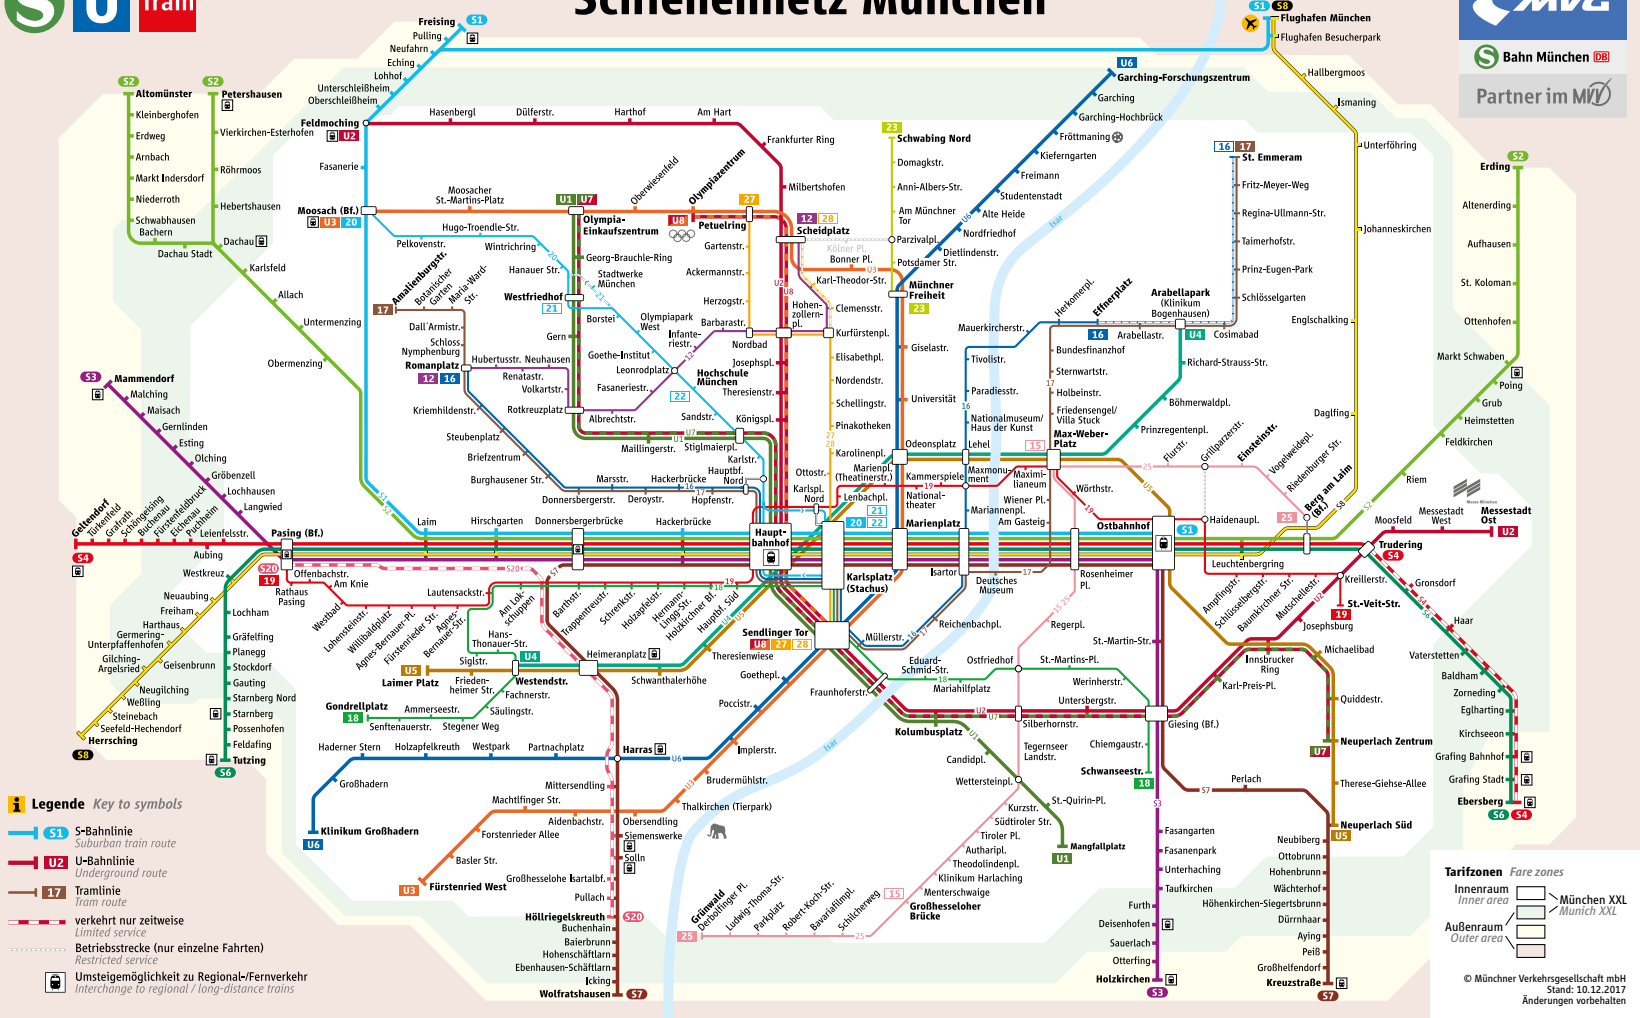

Linienweg StadtBus 143

Schiennetzplan

Schiennetz München

Weil's einfach einfach besser ist!

IsarCardAbo.de
 Das IsarCardAbo im MVV.

Minifahrplan gültig ab 12.02.2018

BUS 143
 StadtBus

Freiham, Möbel Höffner ►
 Olympia-Einkaufszentrum
 und zurück

Tarifzonen Fare zones
 Innenraum Inner area
 Außenraum Outer area
 München XXL
 Munich XXL

© Münchner Verkehrsgesellschaft mbH
 Stand: 10.12.2017
 Änderungen vorbehalten