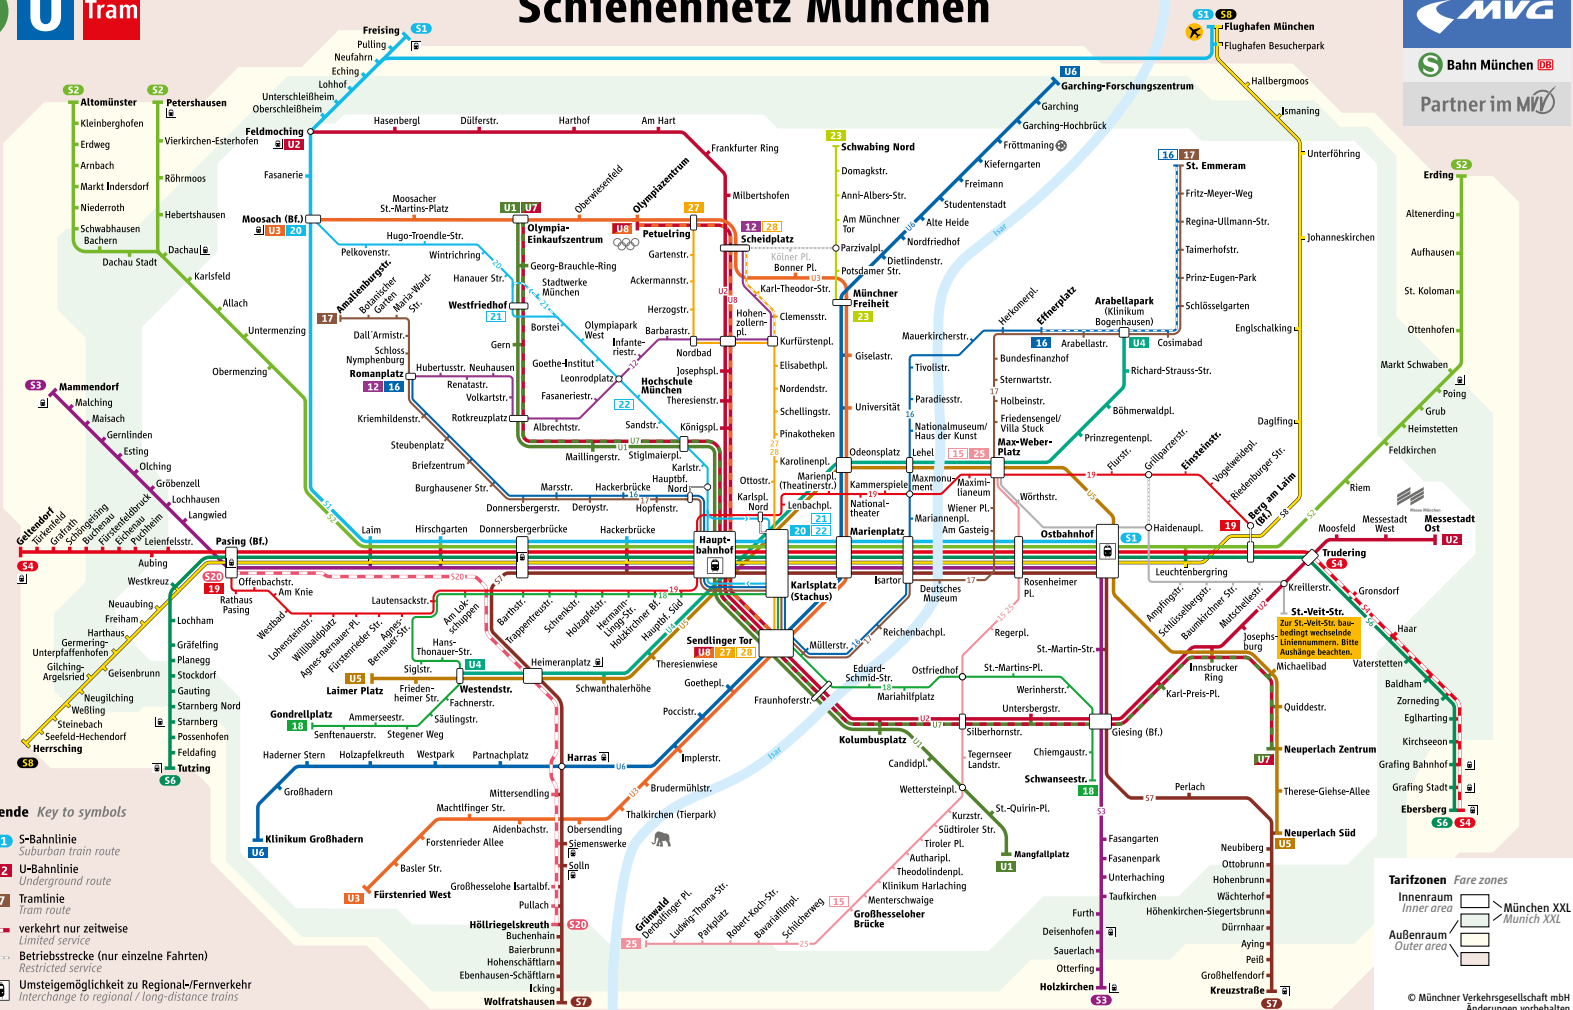

Schienennetzplan

Schienennetz München

1. **Legende Key to symbols**
2. S1 S-Bahnlinie Suburban train route
   - U2 U-Bahnlinie Underground route
   - 17 Tramlinie Tram route
   - verkehrt nur zeitweise Limited service
   - Betriebsstrecke (nur einzelne Fahrten) Restricted service
   - Umsteigemöglichkeit zu Regional-/Fernverkehr Interchange to regional / long-distance trains

Minifahrplan oder ...
Fahrplanauskunft in der App!

MVG Fahrinfo München