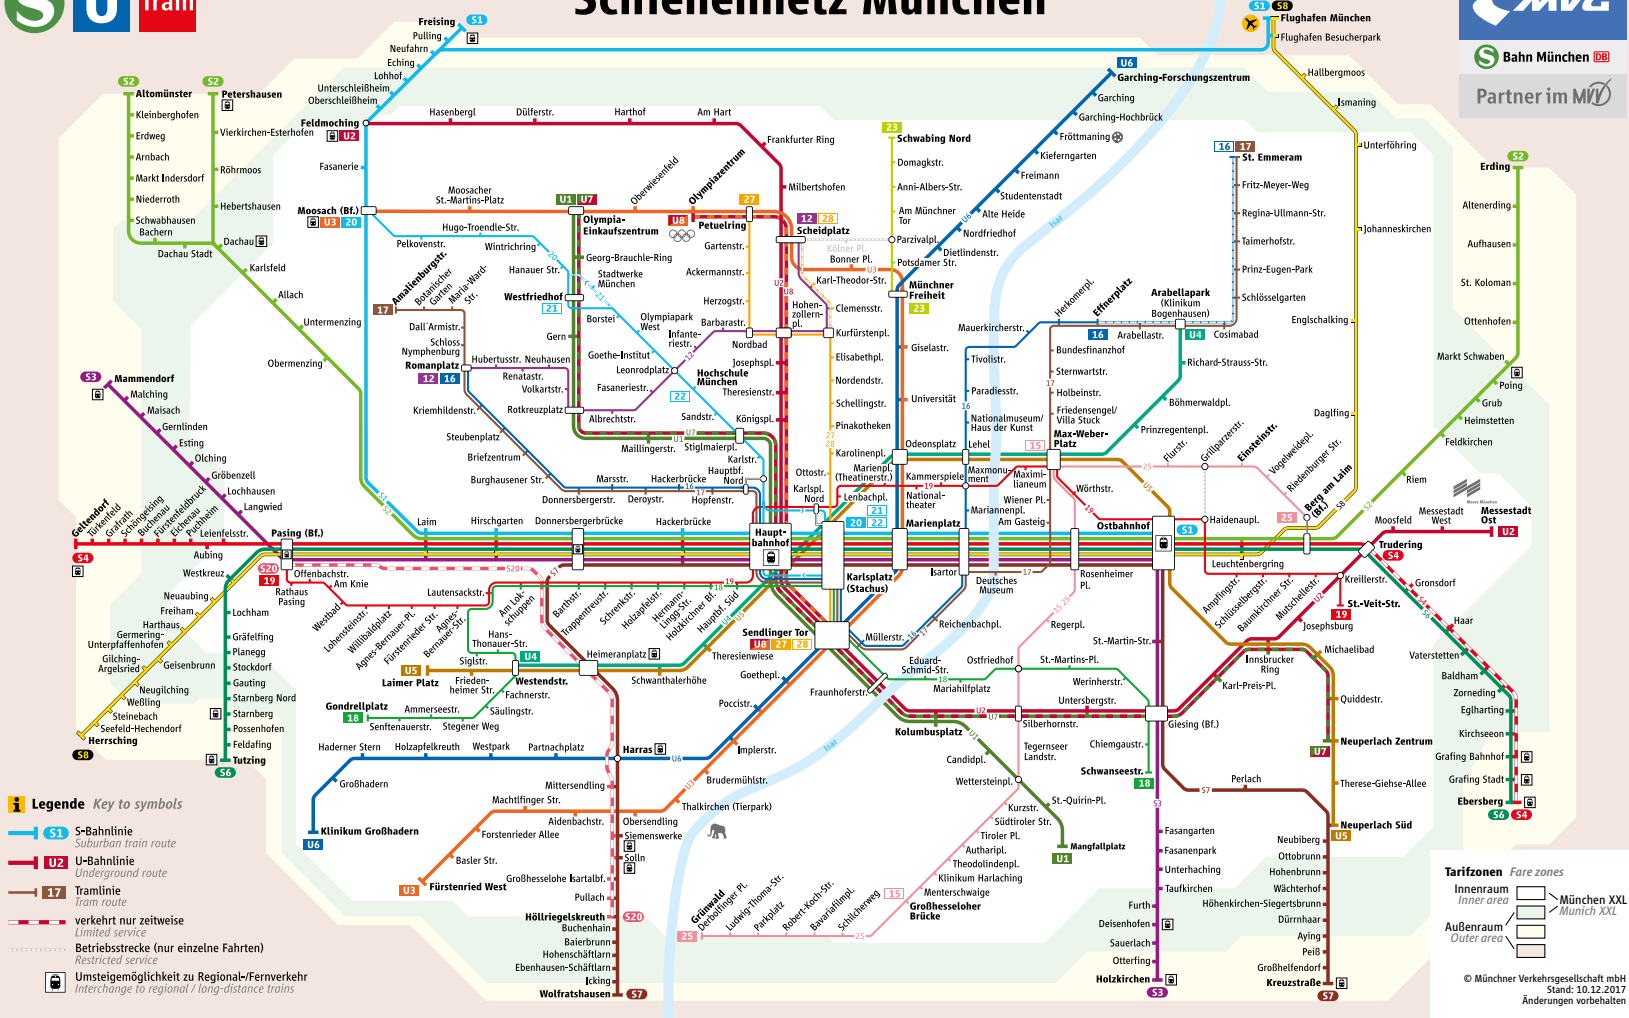

Linienweg StadtBus 158

Schienennetzplan

Schienennetz München

Minifahrplan oder ...
Fahrplanauskunft in der App!

MVG Fahrinfo München

- HandyTicket
- gültig im gesamten MVV
- bargeldlos & überall
- Live-Abfahrtszeiten
- Routenplanung
- Standortbestimmung

mvg.de

Minifahrplan
gültig ab 10.12.2017

BUS 158
StadtBus

Im Wismat ►
Amalienburgstraße
und zurück

BUS 158 Im Wismat – Obermenzing Bf. – Amalienburgstraße

BUS 158 Amalienburgstraße – Obermenzing Bf. – Im Wismat

Montag – Freitag

Montag – Freitag

Im Wismat	ab	06.07	06.37	07.07	07.37	08.07	08.37	09.07	09.37	10.07	10.37	11.07		18.07	18.37	19.07	19.37	20.07	20.37
Thuillestraße		06.08	06.38	07.08	07.38	08.08	08.38	09.08	09.38	10.08	10.38	11.08		18.08	18.38	19.08	19.38	20.08	20.38
Bauseweinallee		06.09	06.39	07.09	07.39	08.09	08.39	09.09	09.39	10.09	10.39	11.09	alle	18.09	18.39	19.09	19.39	20.09	20.39
Stücklenstraße		06.10	06.40	07.10	07.40	08.10	08.40	09.10	09.40	10.10	10.40	11.10		18.10	18.40	19.10	19.40	20.10	20.40
Heerstraße West		06.11	06.41	07.11	07.41	08.11	08.41	09.11	09.41	10.11	10.41	11.11	30	18.11	18.41	19.11	19.41	20.11	20.41
Karwinskistraße Ost		06.11	06.41	07.11	07.41	08.11	08.41	09.11	09.41	10.11	10.41	11.11		18.11	18.41	19.11	19.41	20.11	20.41
Obermenzing Bf.	an	06.14	06.44	07.14	07.44	08.14	08.44	09.14	09.44	10.14	10.44	11.14	Min	18.14	18.44	19.14	19.44	20.14	20.44
Obermenzing Bf.	ab	06.14	06.44	07.14	07.44	08.14	08.44	09.14	09.44	10.14	10.44	11.14		18.14	18.44	19.14	19.44	20.14	20.44
Lustheimstraße		06.15	06.45	07.15	07.45	08.15	08.45	09.15	09.45	10.15	10.45	11.15		18.15	18.45	19.15	19.45	20.15	20.45
Amalienburgstraße	an	06.17	06.47	07.17	07.47	08.17	08.47	09.17	09.47	10.17	10.47	11.17		18.17	18.47	19.17	19.47	20.17	20.47