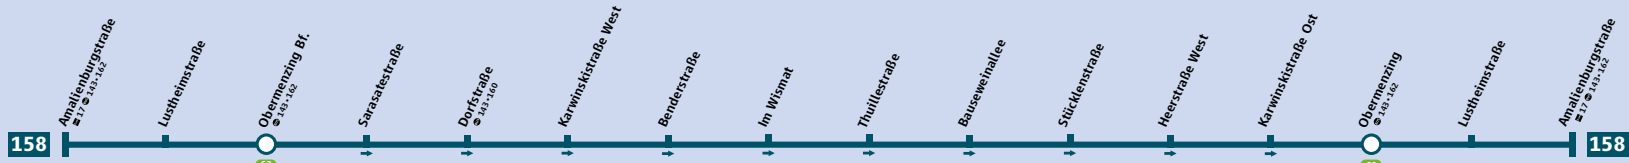

Linienweg StadtBus 158

Schienennetzplan

Schienennetz München

Minifahrplan oder ...
Fahrplanauskunft in der App!

MVG Fahrinfo München

- HandyTicket
- gültig im gesamten MVV
- bargeldlos & überall
- Live-Abfahrtszeiten
- Routenplanung
- Standortbestimmung

mvg.de

Minifahrplan
gültig ab 10.12.2017

BUS 158
StadtBus

Im Wismat ►
Amalienburgstraße
und zurück

BUS 158 Im Wismat – Obermenzing Bf. – Amalienburgstraße

BUS 158 Amalienburgstraße – Obermenzing Bf. – Im Wismat

Montag – Freitag

Montag – Freitag

Im Wismat	ab	06.07	06.37	07.07	07.37	08.07	08.37	09.07	09.37	10.07	10.37	11.07		18.07	18.37	19.07	19.37	20.07	20.37
Thuillestraße		06.08	06.38	07.08	07.38	08.08	08.38	09.08	09.38	10.08	10.38	11.08		18.08	18.38	19.08	19.38	20.08	20.38
Bauseweinallee		06.09	06.39	07.09	07.39	08.09	08.39	09.09	09.39	10.09	10.39	11.09	alle	18.09	18.39	19.09	19.39	20.09	20.39
Stücklenstraße		06.10	06.40	07.10	07.40	08.10	08.40	09.10	09.40	10.10	10.40	11.10		18.10	18.40	19.10	19.40	20.10	20.40
Heerstraße West		06.11	06.41	07.11	07.41	08.11	08.41	09.11	09.41	10.11	10.41	11.11	30	18.11	18.41	19.11	19.41	20.11	20.41
Karwinskistraße Ost		06.11	06.41	07.11	07.41	08.11	08.41	09.11	09.41	10.11	10.41	11.11		18.11	18.41	19.11	19.41	20.11	20.41
Obermenzing Bf.	an	06.14	06.44	07.14	07.44	08.14	08.44	09.14	09.44	10.14	10.44	11.14	Min	18.14	18.44	19.14	19.44	20.14	20.44
Obermenzing Bf.	ab	06.14	06.44	07.14	07.44	08.14	08.44	09.14	09.44	10.14	10.44	11.14		18.14	18.44	19.14	19.44	20.14	20.44
Lustheimstraße		06.15	06.45	07.15	07.45	08.15	08.45	09.15	09.45	10.15	10.45	11.15		18.15	18.45	19.15	19.45	20.15	20.45
Amalienburgstraße	an	06.17	06.47	07.17	07.47	08.17	08.47	09.17	09.47	10.17	10.47	11.17		18.17	18.47	19.17	19.47	20.17	20.47