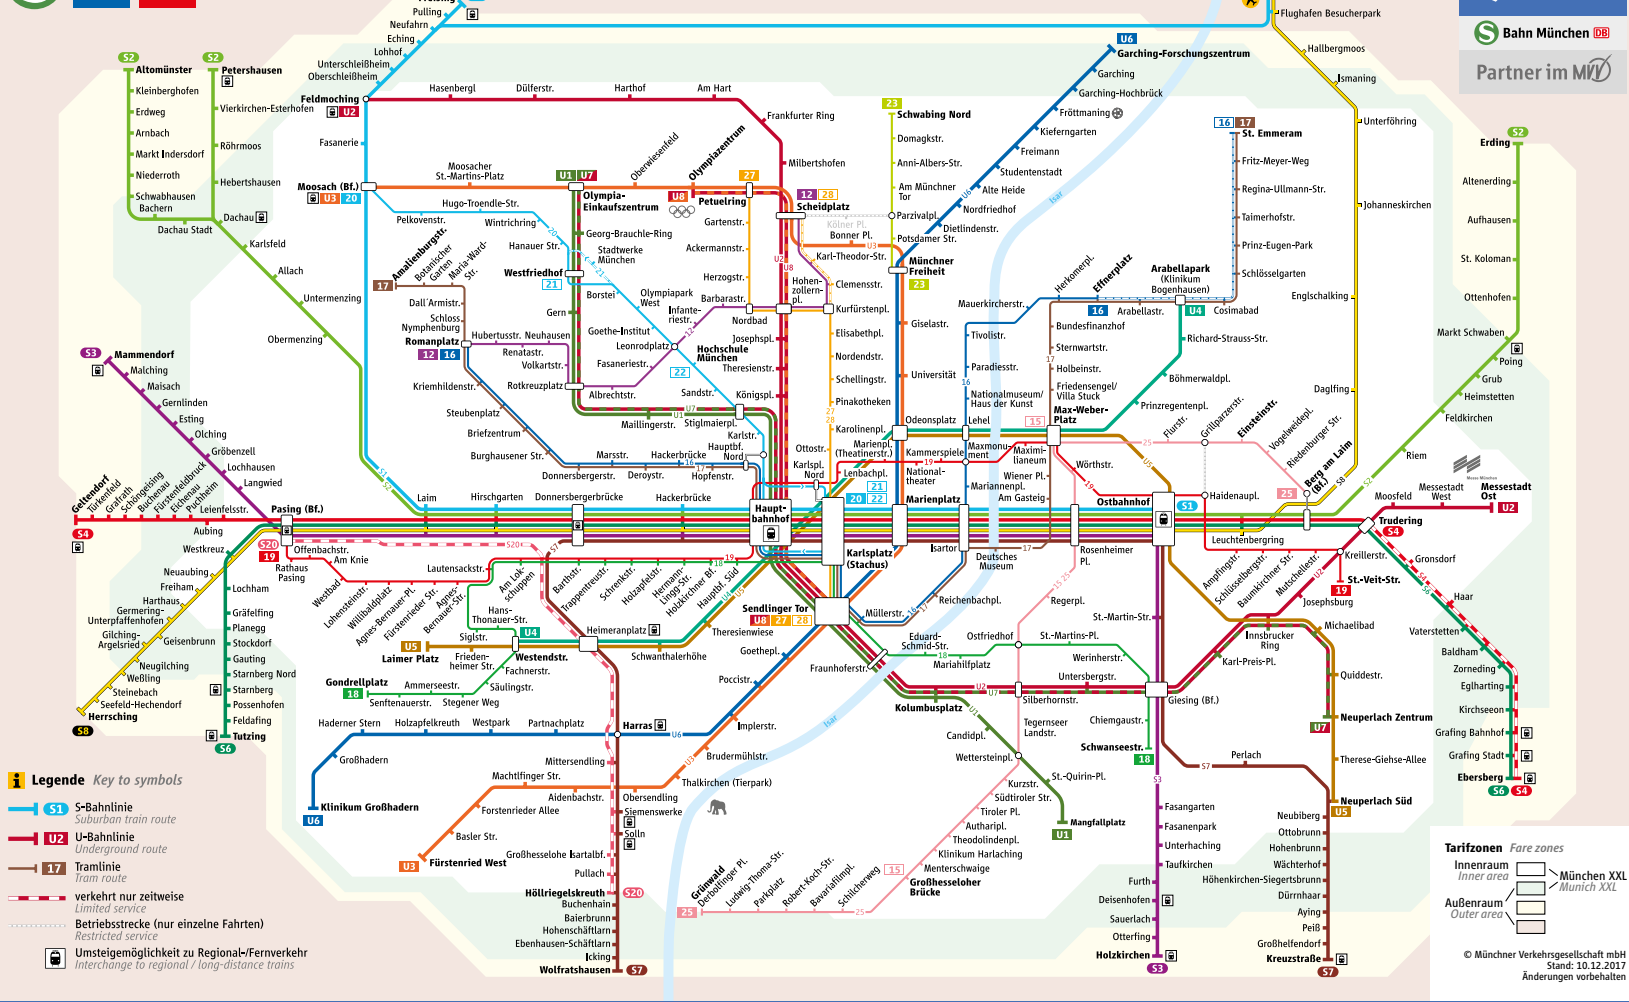

# Linienweg StadtBus 162

# Schienennetzplan

# Schienennetz Munchen

- Legende Key to symbols**
- S-Bahnlinie Suburban train route
  - U-Bahnlinie Underground route
  - Tramlinie Tram route
  - verkehrt nur zeitweise Limited service
  - Betriebsstrecke (nur einzelne Fahrten) Restricted service
  - Umsteigemoglichkeit zu Regional-/Fernverkehr Interchange to regional / long-distance trains

# MVG Fahrinfo Munchen

- HandyTicket
- gultig im gesamten MVV
- bargeldlos & iberall
- Live-Abfahrtszeiten
- Routenplanung
- Standortbestimmung

mvg.de

Minifahrplan  
gultig ab 02.05.2018