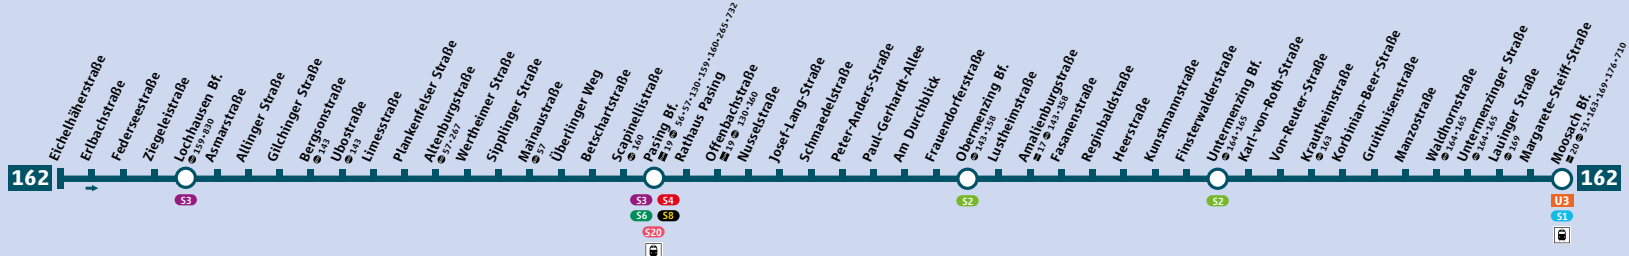

# Linienweg StadtBus 162

# Schienennetz Munchen

- Legende Key to symbols**
- S-Bahnlinie Suburban train route
  - U-Bahnlinie Underground route
  - Tramlinie Tram route
  - verkehrt nur zeitweise Limited service
  - Betriebsstrecke (nur einzelne Fahrten) Restricted service
  - Umsteigemoglichkeit zu Regional-/Fernverkehr Interchange to regional / long-distance trains

# MVG Fahrinfo Munchen

- HandyTicket
- gultig im gesamten MVV
- bargeldlos & iberall
- Live-Abfahrtszeiten
- Routenplanung
- Standortbestimmung

mvg.de

Minifahrplan  
gultig ab 02.05.2018

# BUS 162 StadtBus

Eichelhaherstrae ▶  
Moosach Bf.  
und zuruck

**Tarifzonen Fare zones**

Innenraum Inner area

Auenraum Outer area

Munchen XXL  
Munich XXL

© Munchner Verkehrsgesellschaft mbH  
Stand: 10.12.2017  
anderungen vorbehalten