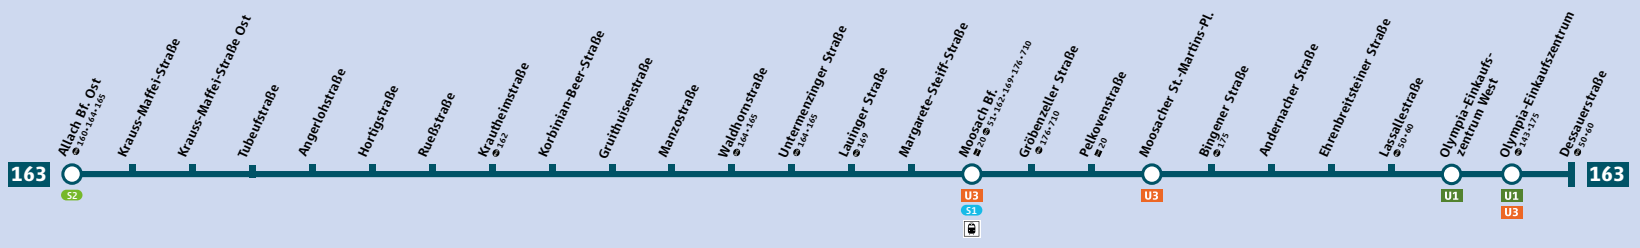

# Linienweg StadtBus 163

BUS 163 Dessauer Straße – Moosach Bf. – Krautheimstraße – Allach Bf.

Table with columns for departure times and bus stops for the route Allach Bf. to Dessauer Straße. Includes stops like Krauss-Maffei-Straße, Tübeufstraße, Angerlohstraße, etc.

Table with columns for departure times and bus stops for the route Dessauer Straße to Allach Bf. during school holidays (Montag – Freitag (Ferien)).

Saturday (Samstag) departure times for the route Allach Bf. to Dessauer Straße.

Saturday (Samstag) departure times for the route Dessauer Straße to Allach Bf.

Ferienzeiten: 27.12.17 bis 05.01.18, 12.02. bis 16.02.18, 26.03. bis 06.04.18, 22.05. bis 01.06.18, 30.07. bis 10.09.18, 29.10. bis 02.11.18 und 21.11.18