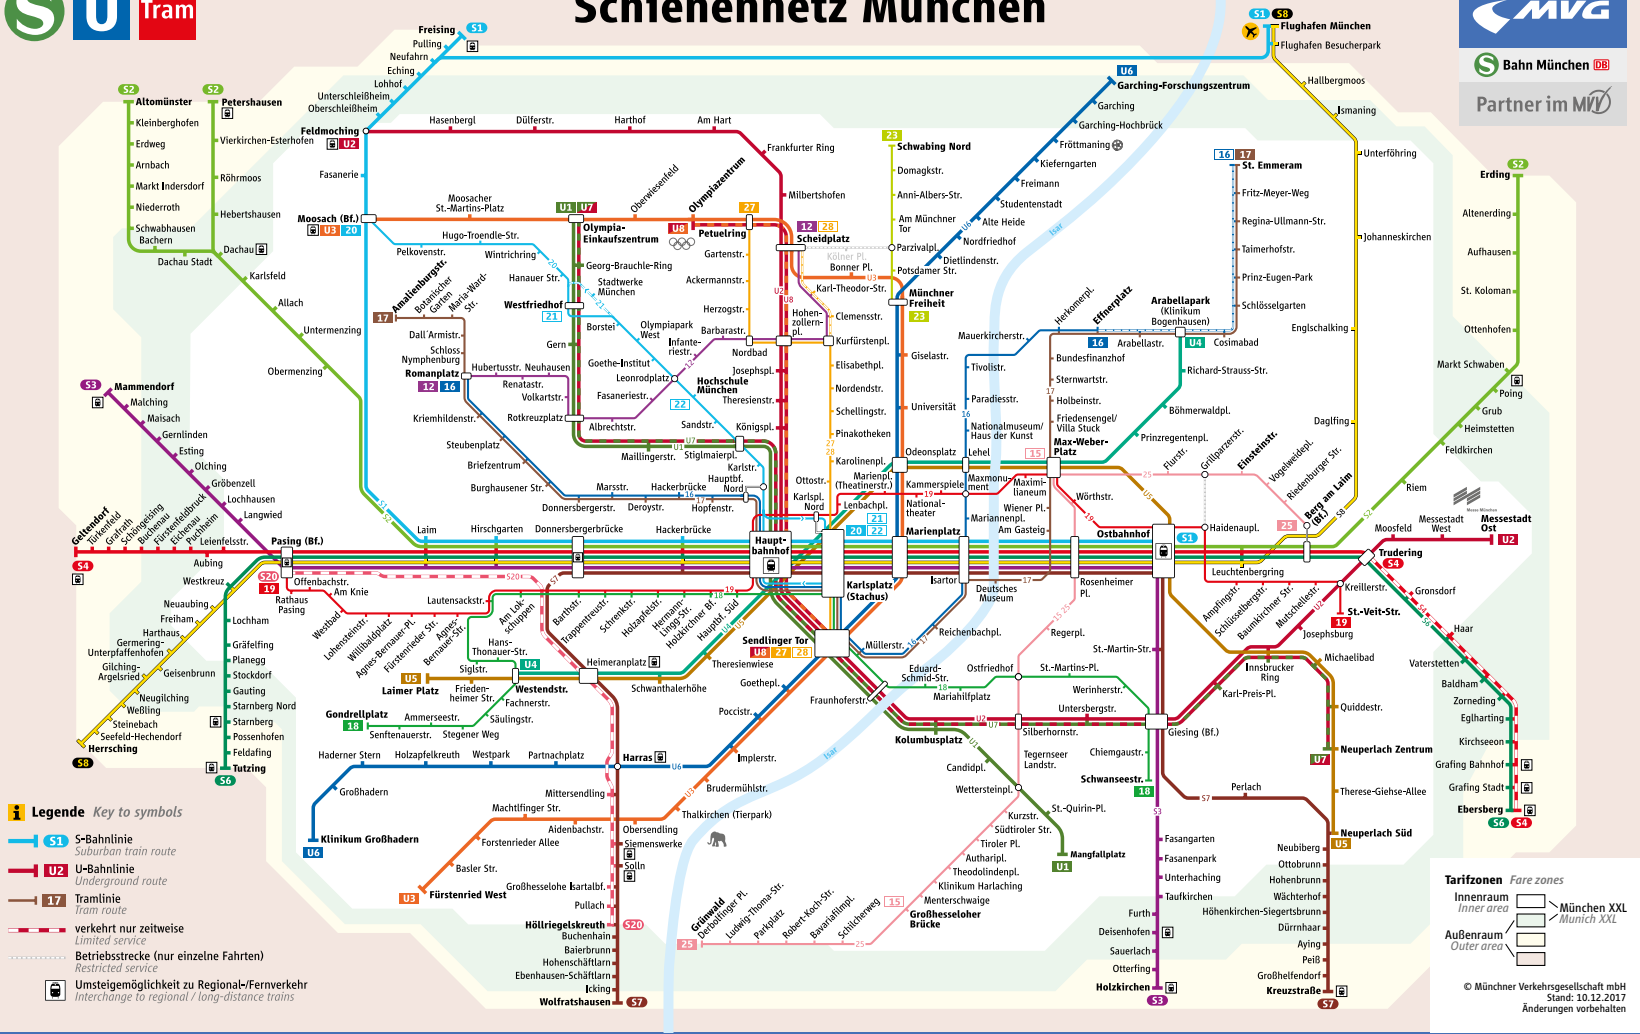

Schiennetzplan

Schiennetz München