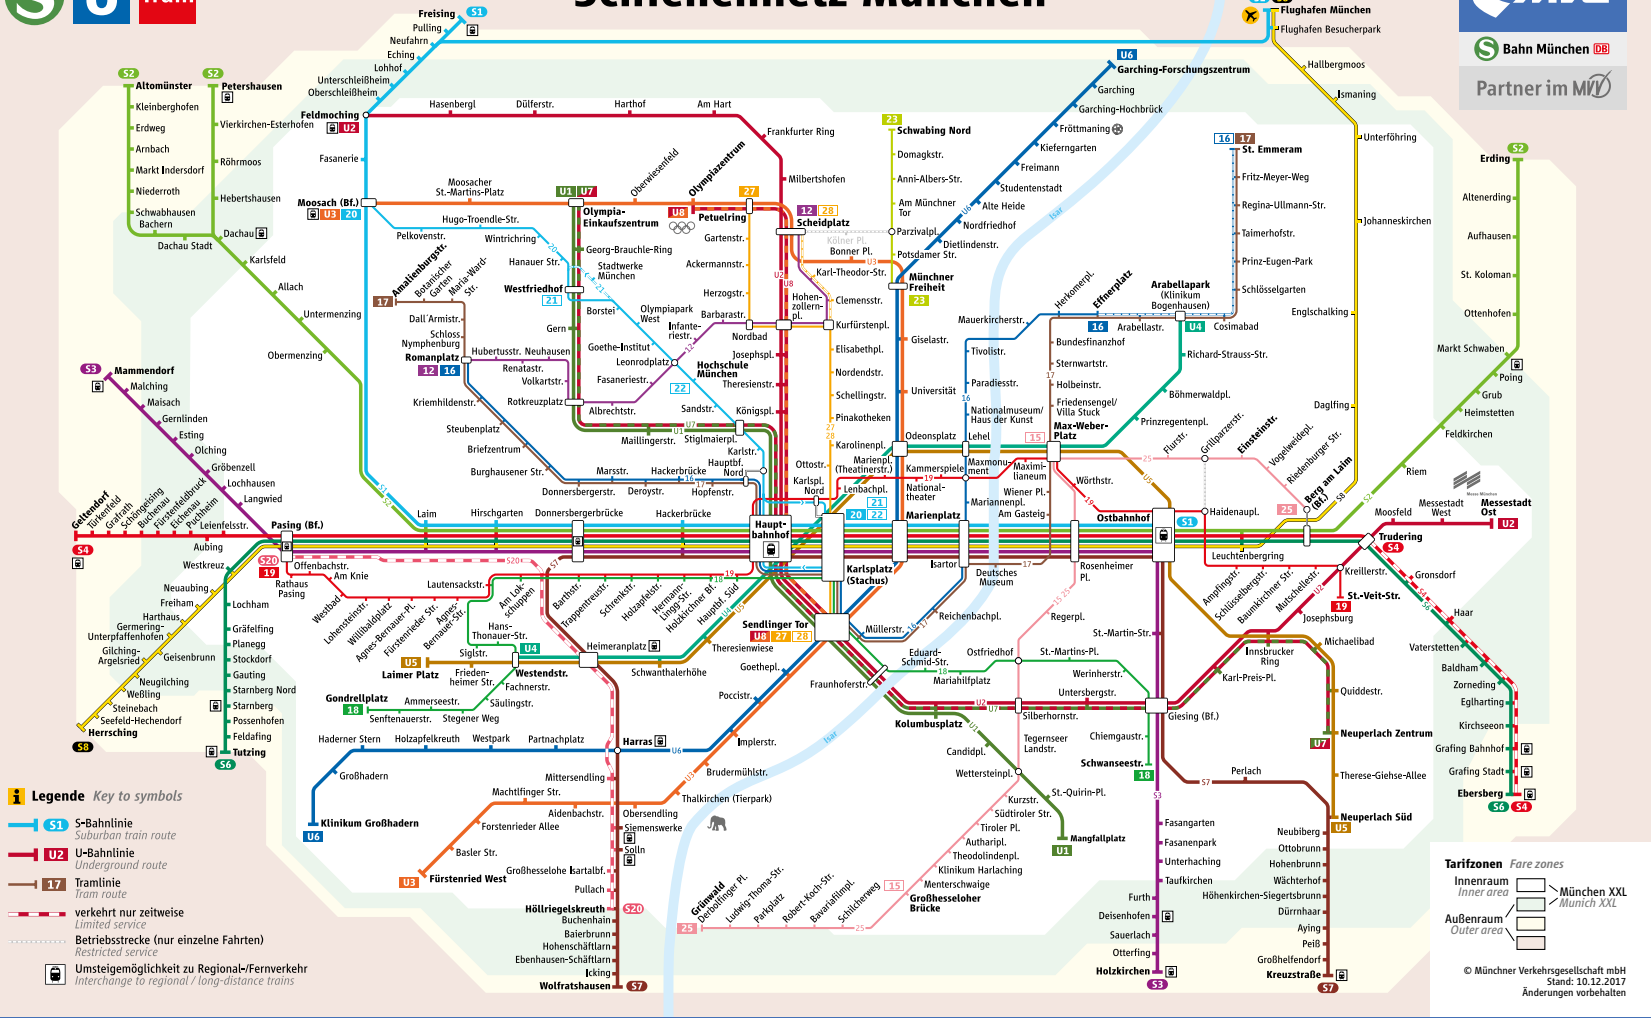

Zwischen den Haltestellen Augustenfelder Straße und Gerlachweg bleiben Sie auch nach der letzten regulären Fahrt des StadtBusses 164 mit der MVG mobil:
Melden Sie bitte mindestens 30 Minuten vor Abfahrt Ihren Fahrtwunsch unter folgender Telefonnummer an:

089 2191-2190

Der TaxiBus 164 holt Sie an Ihrer Haltestelle ab. Die letzte Fahrtmöglichkeit ist um 1.12 Uhr ab Allach Bahnhof.

Schiennetzplan

Schiennetz München

Für Fahrten ab der Haltestelle Allach Bahnhof ist eine Anmeldung nicht erforderlich! Dort fährt der TaxiBus 164 täglich zwischen 20.50 Uhr und 1.12 Uhr alle 20 Minuten ab und bringt Sie auf direktem Wege zu Ihrer Zielhaltestelle.

Minifahrplan
gültig ab 10.12.2017

BUS 164/165

StadtBus

- 164** Augustenfelder Straße ▶ Westfriedhof
- 165** Allach Bf. ▶ Westfriedhof und zurück

Tarifzonen Fare zones
 Innenraum Inner area
 Außenraum Outer area
 München XXL
 Munich XXL
 © Münchner Verkehrsgesellschaft mbH
 Stand: 10.12.2017
 Änderungen vorbehalten