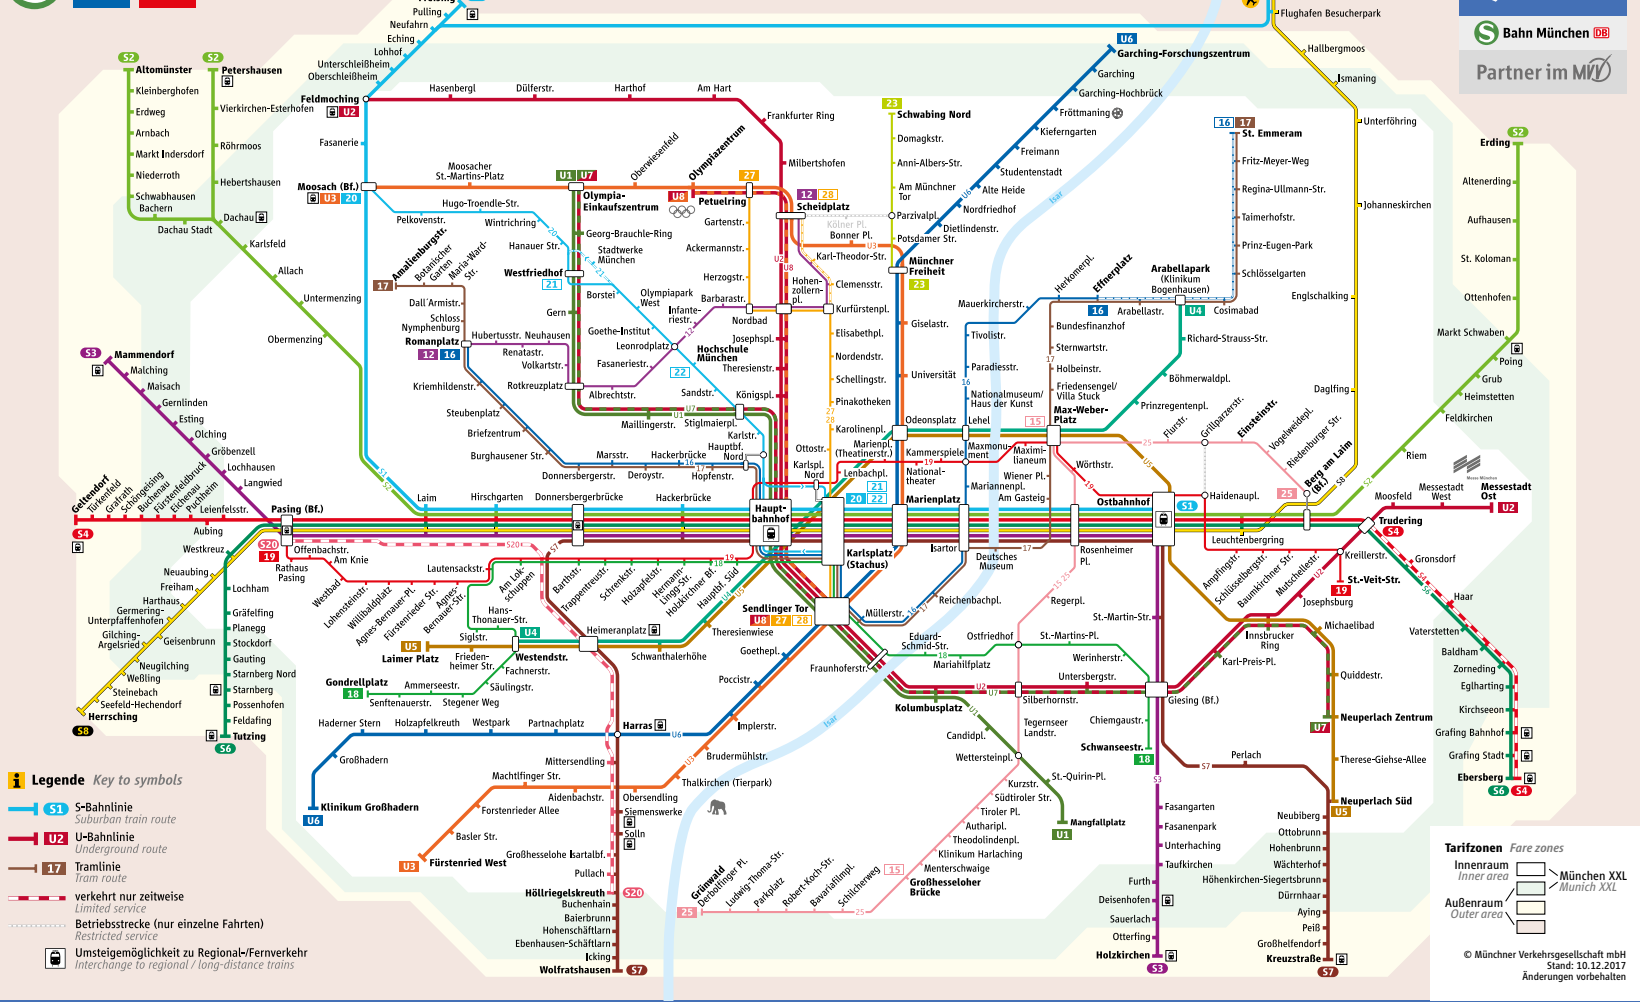

Weil's einfach  
einfach besser ist!

**IsarCardAbo.de**  
Das IsarCardAbo im MVV.

Minifahrplan  
gültig ab 10.12.2017

**BUS 166**  
StadtBus

Forst-Kasten-Allee ▶  
Kemptener Straße  
und zurück

Linienweg StadtBus 166

Schienennetzplan

Schienennetz München

### Samstag

Kemptener Straße ab	05.25	06.25	06.46	07.06	07.26	07.46	08.06	08.26	08.46	09.06		20.26	20.45		00.05	00.32	00.52	
Allgäuer Straße	05.26	06.26	06.48	07.08	07.28	07.48	08.08	08.28	08.48	09.08		20.28	20.46		00.06	00.33	00.53	
Vinzenz-Schüpfer-Str.	05.28	06.28	06.49	07.09	07.29	07.49	08.09	08.29	08.49	09.09		20.29	20.48		00.08	00.34	00.54	
Gautinger Straße	05.28	alle	06.28	06.50	07.10	07.30	07.50	08.10	08.30	08.50	09.10	alle	20.30	20.48	alle	00.08	00.35	00.55
Maxhofstraße	05.30		06.30	06.52	07.12	07.32	07.52	08.12	08.32	08.52	09.12		20.32	20.50		00.10	00.36	00.56
Fürstenried West	05.31	20	06.31	06.54	07.14	07.34	07.54	08.14	08.34	08.54	09.14	20	20.34	20.50	20	00.10	00.37	00.57
Fürstenried West an	05.32	06.32	06.55	07.15	07.35	07.55	08.15	08.35	08.55	09.15		20.35						
Fürstenried West ab	05.48	Min	06.48	07.06	07.26	07.46	08.06	08.26	08.46	09.06	09.26	Min	20.46	21.08	Min	00.28	00.48	01.08
Bellinzonastraße	05.49		06.49	07.08	07.28	07.48	08.08	08.28	08.48	09.08	09.28		20.48	21.09		00.29	00.49	01.09
Tischlerstraße	05.50	06.50	07.09	07.29	07.49	08.09	08.29	08.49	09.09	09.29		20.49	21.10		00.30	00.50	01.10	
Forst-Kasten-Allee an	05.51	06.51	07.10	07.30	07.50	08.10	08.30	08.50	09.10	09.30		20.50	21.11		00.31	00.51	01.11	