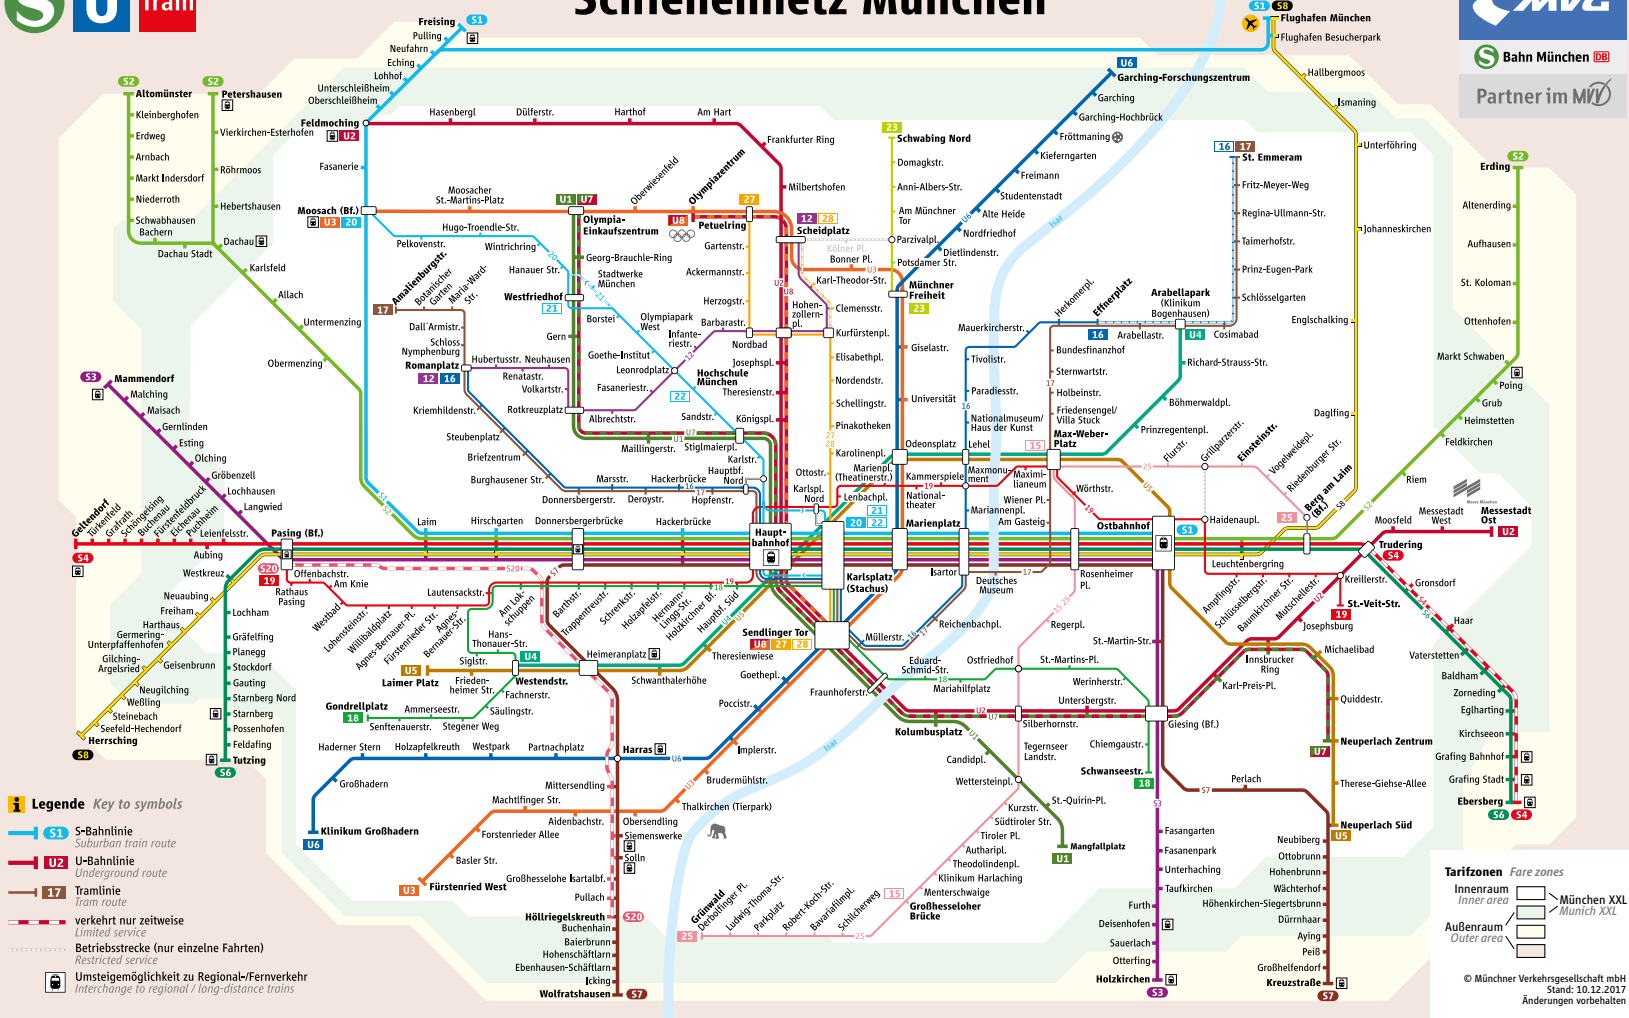

Linienweg StadtBus 168

Schienennetzplan

Schienennetz München

Minifahrplan oder ...
Fahrplanauskunft in der App!

MVG Fahrinfo München

- HandyTicket
- gültig im gesamten MVV
- bargeldlos & überall
- Live-Abfahrtszeiten
- Routenplanung
- Standortbestimmung

mvg.de

Minifahrplan
gültig ab 19.02.2018

BUS 168
StadtBus

Wastl-Witt-Straße ▶
Nymphenplatz
und zurück

Tarifzonen Fare zones

Innenraum Inner area

Außenraum Outer area

München XXL
Munich XXL