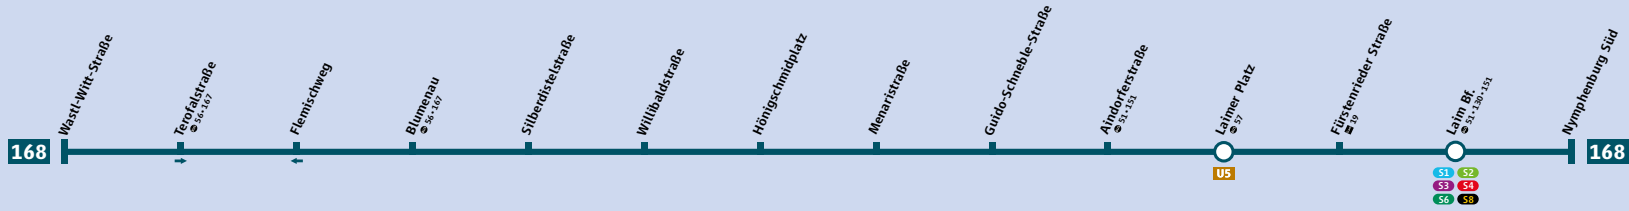

Linienweg StadtBus 168

Schienennetzplan

Schienennetz München

Minifahrplan oder ...
Fahrplanauskunft in der App!

MVG Fahrinfo München

- HandyTicket
- gültig im gesamten MVV
- bargeldlos & überall
- Live-Abfahrtszeiten
- Routenplanung
- Standortbestimmung

mvg.de

Minifahrplan
gültig ab 19.02.2018

BUS 168
StadtBus

Wastl-Witt-Straße ▶
Nymphenplatz
und zurück

Tarifzonen Fare zones

Innenraum Inner area

Außenraum Outer area

München XXL
Munich XXL