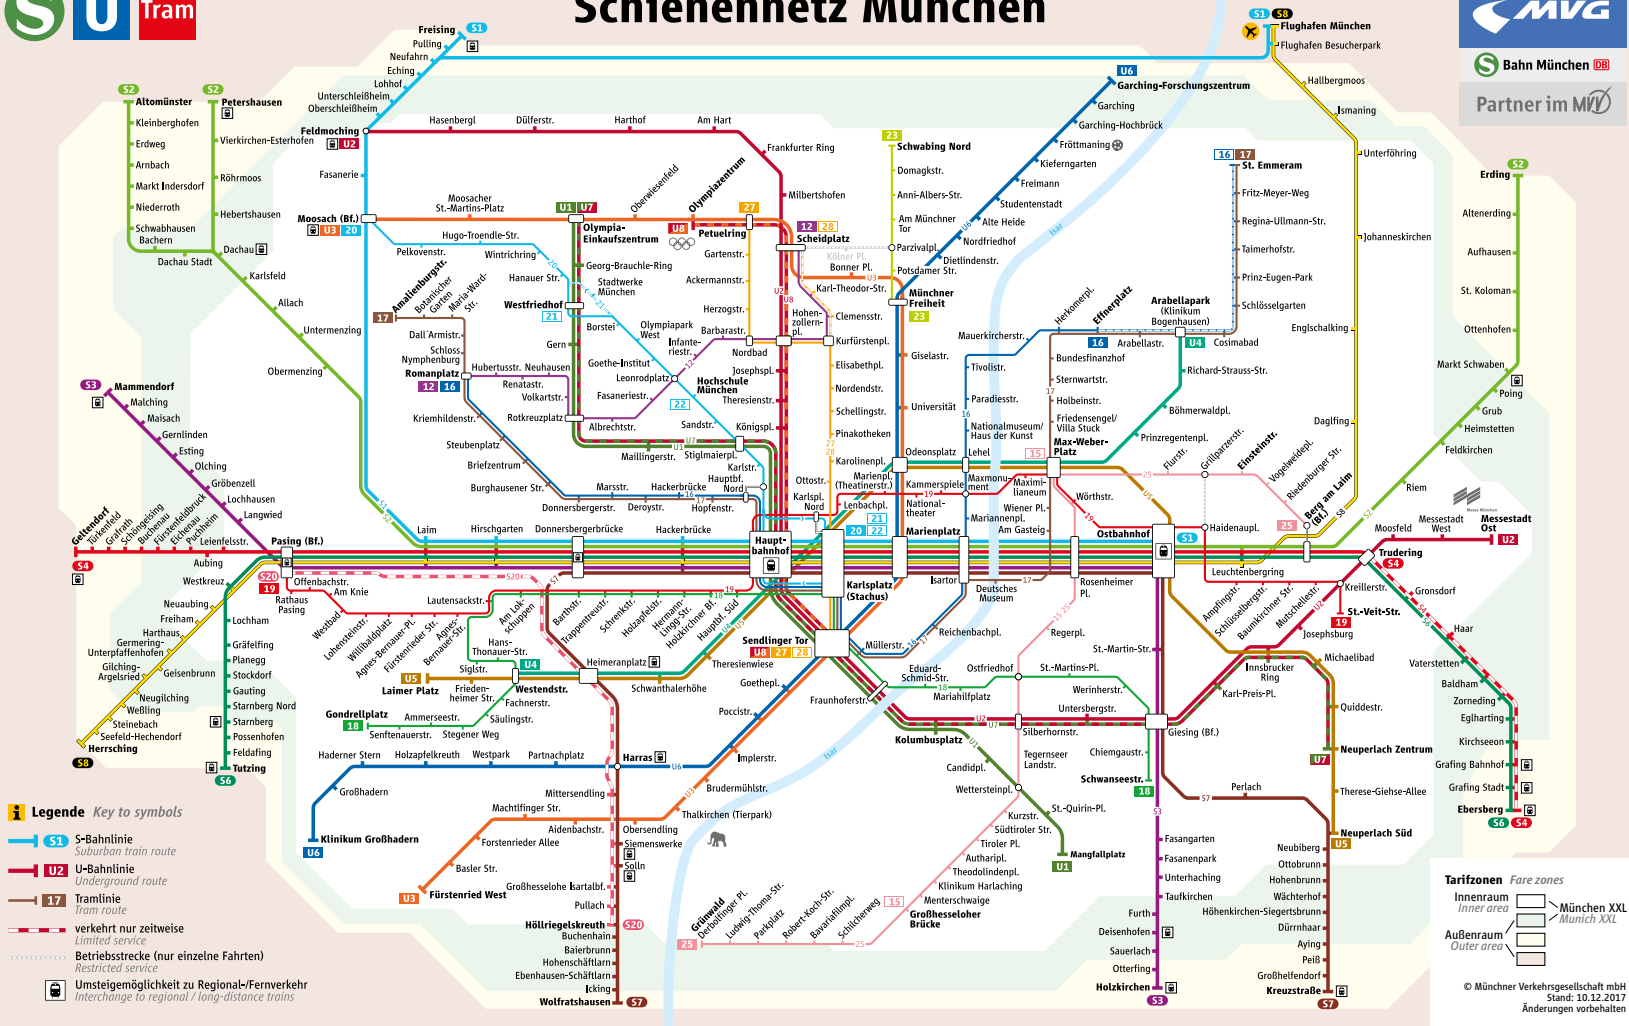

# Linienweg StadtBus 169

## Schienennetzplan

## Schienennetz München

- Legende Key to symbols**
- S-Bahnlinie Suburban train route
  - U-Bahnlinie Underground route
  - Tramlinie Tram route
  - verkehrt nur zeitweise Limited service
  - Betriebsstrecke (nur einzelne Fahrten) Restricted service
  - Umsteigemöglichkeit zu Regional-/Fernverkehr Interchange to regional / long-distance trains

Minifahrplan oder ...  
Fahrplanauskunft in der App!

**MVG Fahrinfo München**

- HandyTicket
- gültig im gesamten MVV
- bargeldlos & überall
- Live-Abfahrtszeiten
- Routenplanung
- Standortbestimmung

[mvg.de](http://mvg.de)