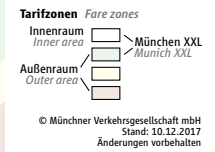

Linienweg StadtBus 169

Schienennetzplan

Schienennetz München

1. **Legende Key to symbols**
2. S-Bahnlinie Suburban train route
   - U-Bahnlinie Underground route
   - Tramlinie Tram route
   - verkehrt nur zeitweise Limited service
   - Betriebsstrecke (nur einzelne Fahrten) Restricted service
   - Umsteigemöglichkeit zu Regional-/Fernverkehr Interchange to regional / long-distance trains

Minifahrplan oder ...
Fahrplanauskunft in der App!

MVG Fahrinfo München

- HandyTicket
- gültig im gesamten MVV
- bargeldlos & überall
- Live-Abfahrtszeiten
- Routenplanung
- Standortbestimmung

mvg.de

Minifahrplan
gültig ab 10.12.2017

BUS 169
StadtBus

Moosach Bf. (Ringlinie)