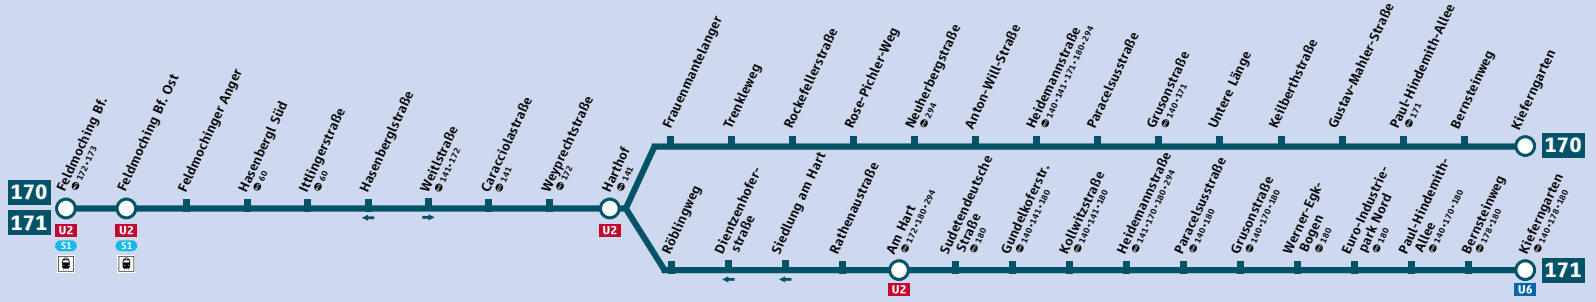

Linienweg StadtBus 170/171

Schienennetzplan

Schienennetz München

Weil's einfach einfach besser ist!

IsarCardAbo.de

Das IsarCardAbo im MVV.

Minifahrplan
gültig ab 10.12.2017

BUS 170/171
StadtBus

- 170** Feldmoching Bf. ▶ Kieferngarten
- 171** Feldmoching Bf. ▶ Kieferngarten und zurück

Tarifzonen Fare zones
Innenraum Inner area
Äußerenraum Outer area
München XXL
Munich XXL

© Münchner Verkehrsgesellschaft mbH
Stand: 10.12.2017
Änderungen vorbehalten