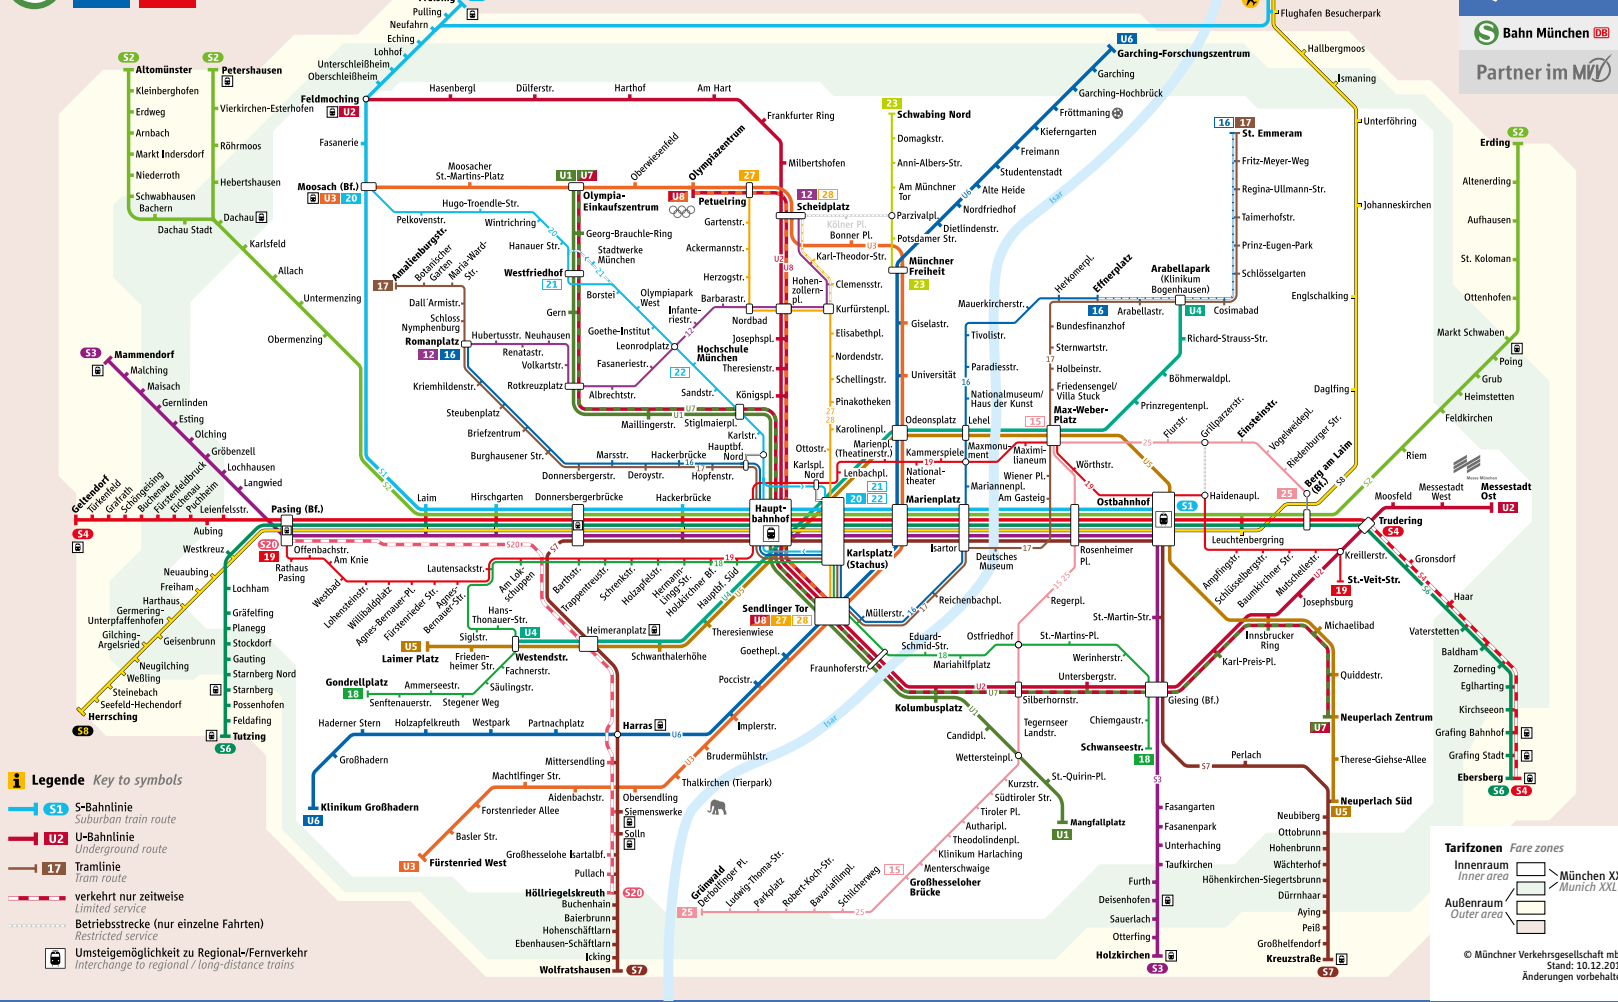

Linienweg StadtBus 170/171

Schienennetzplan

Schienennetz München

Weil's einfach einfach besser ist!

IsarCardAbo.de

Das IsarCardAbo im MVV.

Minifahrplan
gültig ab 10.12.2017

BUS 170/171
StadtBus

- 170** Feldmoching Bf. ▶ Kieferngarten
- 171** Feldmoching Bf. ▶ Kieferngarten und zurück

Tarifzonen Fare zones
Innenraum Inner area
Äußerenraum Outer area
München XXL
Munich XXL

© Münchner Verkehrsgesellschaft mbH
Stand: 10.12.2017
Änderungen vorbehalten