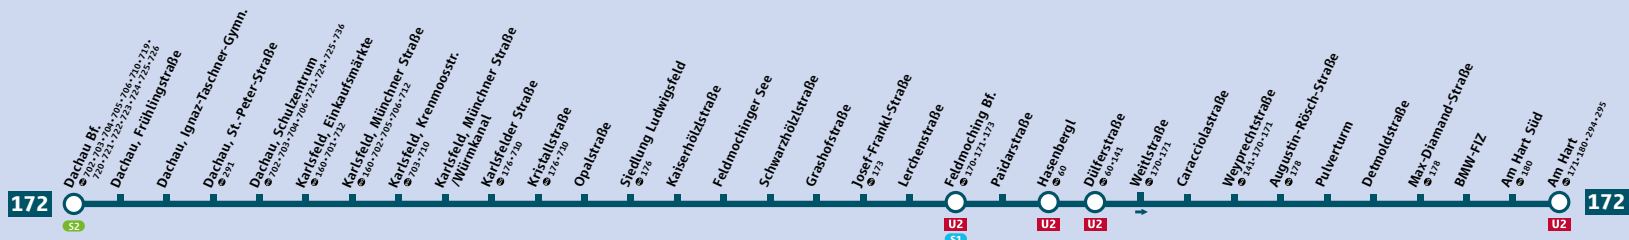

Weil's einfach
einfach besser ist!

IsarCardAbo.de
Das IsarCardAbo im MVV.

Minifahrplan
gültig ab 10.12.2017

BUS 172
StadtBus

Dachau Bf. ►
Am Hart
und zurück

Linienweg StadtBus 172

Schiennetzplan

Schiennetz München