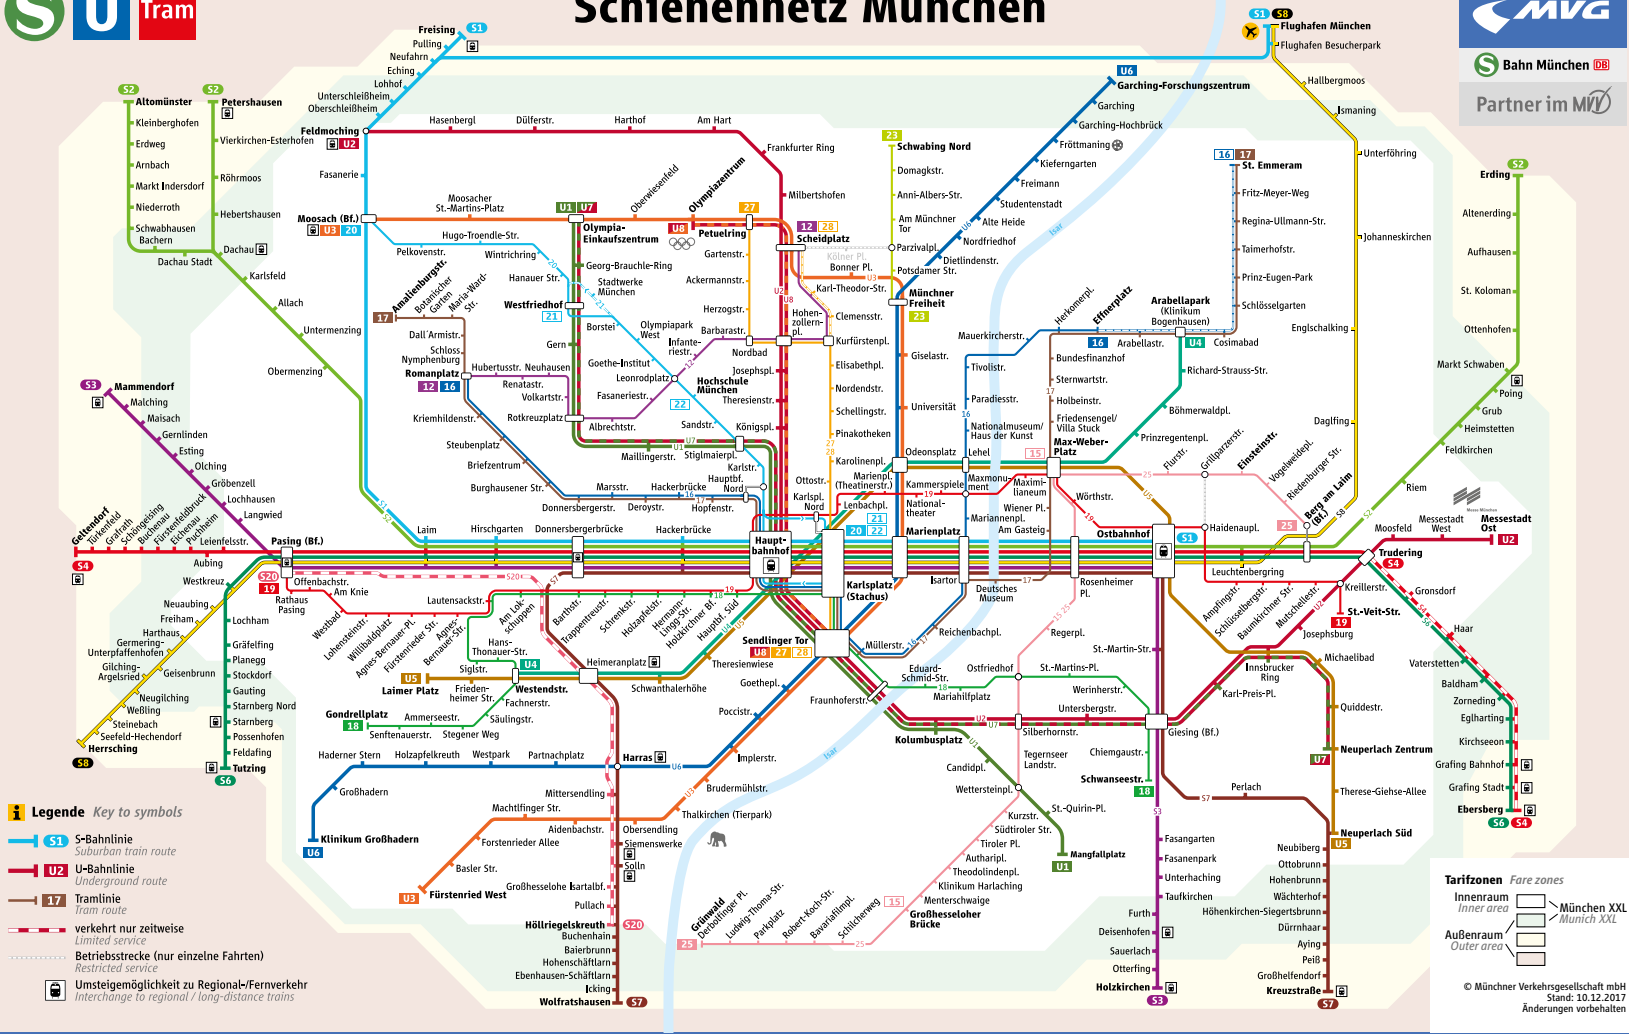

Weil's einfach
einfach besser ist!

IsarCardAbo.de
Das IsarCardAbo im MVV.

Minifahrplan
gültig ab 10.12.2017

BUS 172
StadtBus

Dachau Bf. ►
Am Hart
und zurück

Linienweg StadtBus 172

Schiennetzplan

Schiennetz München