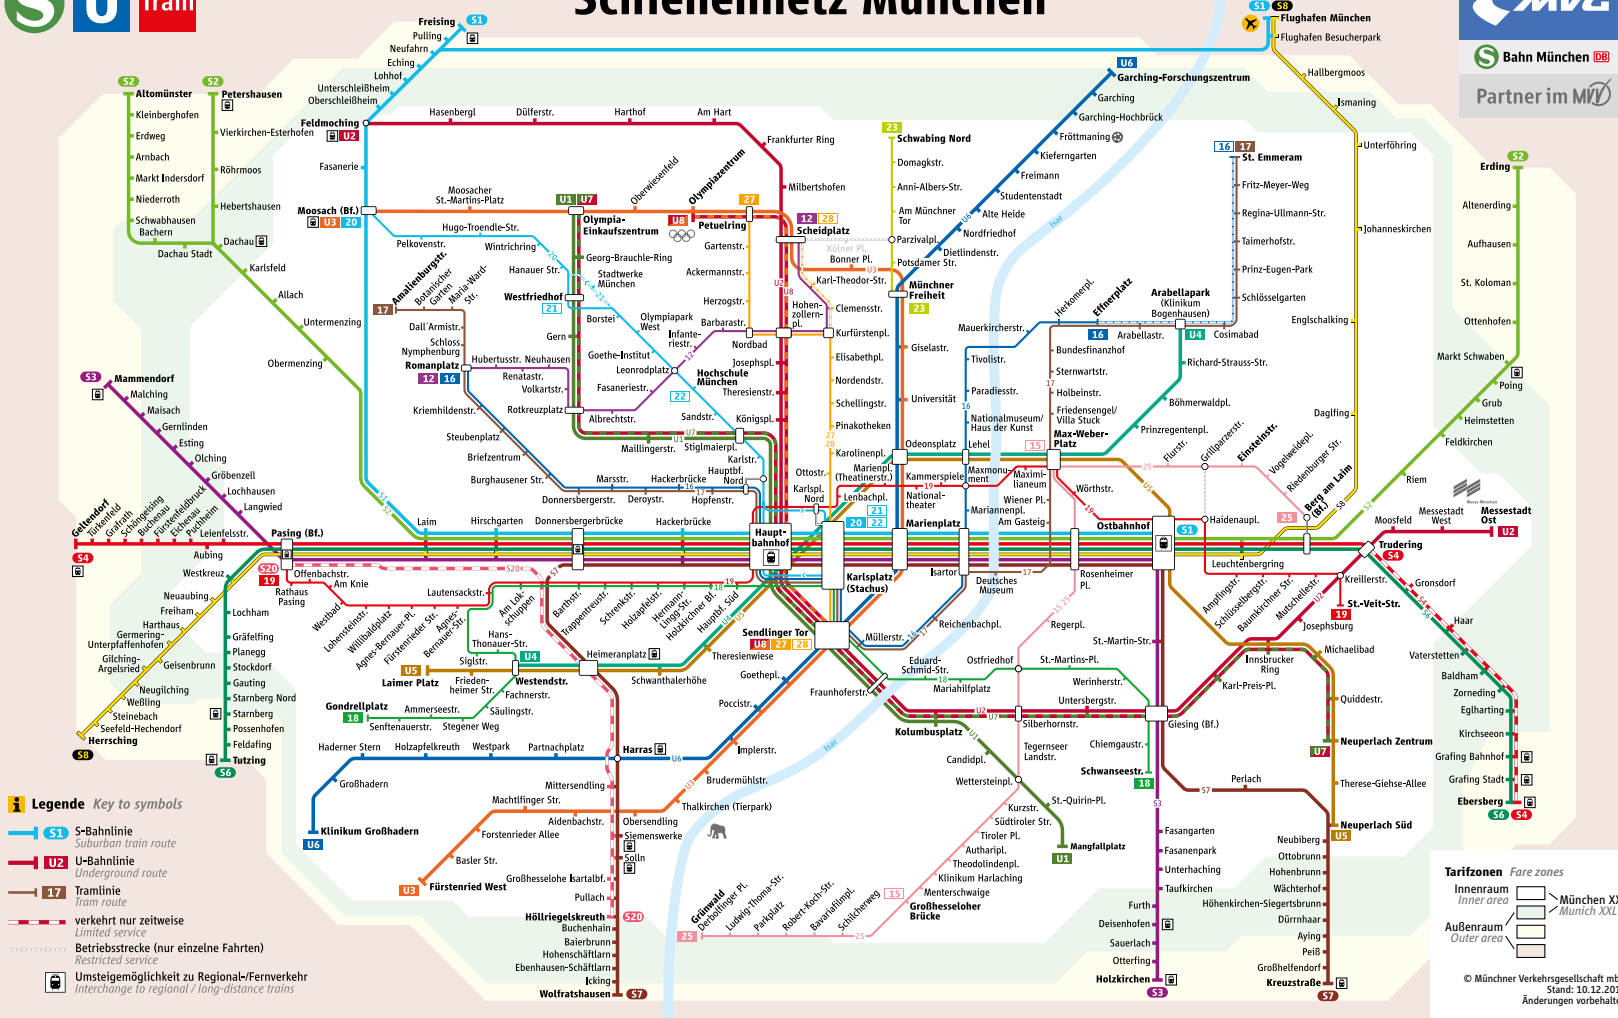

Linienweg StadtBus 173

Schienennetzplan

Schienennetz München

- Legende Key to symbols**
- S-Bahnlinie Suburban train route
 - U-Bahnlinie Underground route
 - Tramlinie Tram route
 - verkehrt nur zeitweise Limited service
 - Betriebsstrecke (nur einzelne Fahrten) Restricted service
 - Umsteigemöglichkeit zu Regional-/Fernverkehr Interchange to regional / long-distance trains

Minifahrplan oder ...
Fahrplanauskunft in der App!

MVG Fahrinfo München

- HandyTicket
- gültig im gesamten MVV
- bargeldlos & überall
- Live-Abfahrtszeiten
- Routenplanung
- Standortbestimmung

mvg.de

Minifahrplan
gültig ab 09.04.2018

Sonn-/Feiertag

Petuelring	ab	05.52	08.52	09.12	09.32	09.52	10.12	10.32	10.52	17.52	18.12	18.32	18.52	19.12
Olympiap. Eissportst.		05.54	08.54	09.14	09.34	09.54	10.14	10.34	10.54	17.54	18.14	18.34	18.54	19.14
Olympiazentrum		05.55	08.55	09.16	09.36	09.56	10.16	10.36	10.56	17.56	18.16	18.36	18.56	19.16
Lerchenauer Straße		05.57	08.57	09.18	09.38	09.58	10.18	10.38	10.58	17.58	18.18	18.38	18.58	19.18
Schittgablerstraße		05.58	alle	08.58	09.19	09.39	09.59	10.19	10.39	10.59	alle	17.59	18.19	18.39
Irisstraße		06.00	09.00	09.20	09.40	10.00	10.20	10.40	11.00	18.00	18.20	18.40	19.00	19.20
Robinienstraße		06.01	20	09.01	09.21	09.41	10.01	10.21	10.41	11.01	20	18.01	18.21	18.41
Franz-Sperr-Weg		06.03	09.03	09.23	09.43	10.03	10.23	10.43	11.03	18.03	18.23	18.43	19.03	19.23
Faganastraße		06.05	Min	09.05	09.25	09.45	10.05	10.25	10.45	11.05	Min	18.05	18.25	18.45
Bergwachtstraße		06.06	09.06	09.26	09.46	10.06	10.26	10.46	11.06	18.06	18.26	18.46	19.06	19.26
Josef-Frankl-Straße		06.07	09.07	09.27	09.47	10.07	10.27							