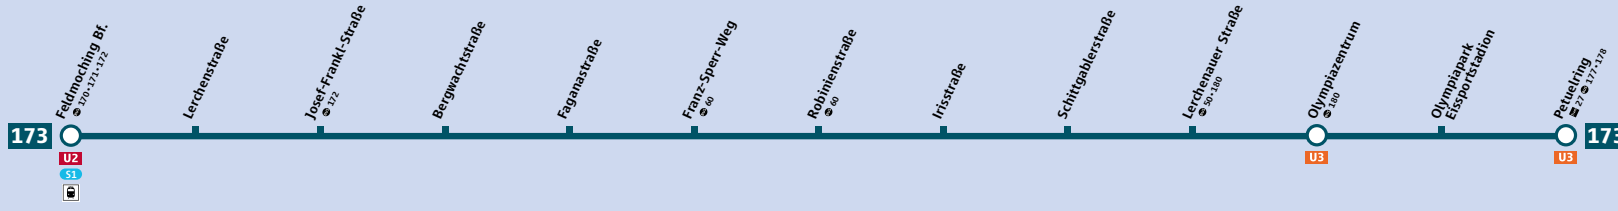

Linienweg StadtBus 173

Schienennetzplan

Schienennetz München

- Legende Key to symbols**
- S-Bahnlinie Suburban train route
 - U-Bahnlinie Underground route
 - Tramlinie Tram route
 - verkehrt nur zeitweise Limited service
 - Betriebsstrecke (nur einzelne Fahrten) Restricted service
 - Umsteigemöglichkeit zu Regional-/Fernverkehr Interchange to regional / long-distance trains

Minifahrplan oder ...
Fahrplanauskunft in der App!

MVG Fahrinfo München

- HandyTicket
- gültig im gesamten MVV
- bargeldlos & überall
- Live-Abfahrtszeiten
- Routenplanung
- Standortbestimmung

mvg.de

Minifahrplan
gültig ab 09.04.2018