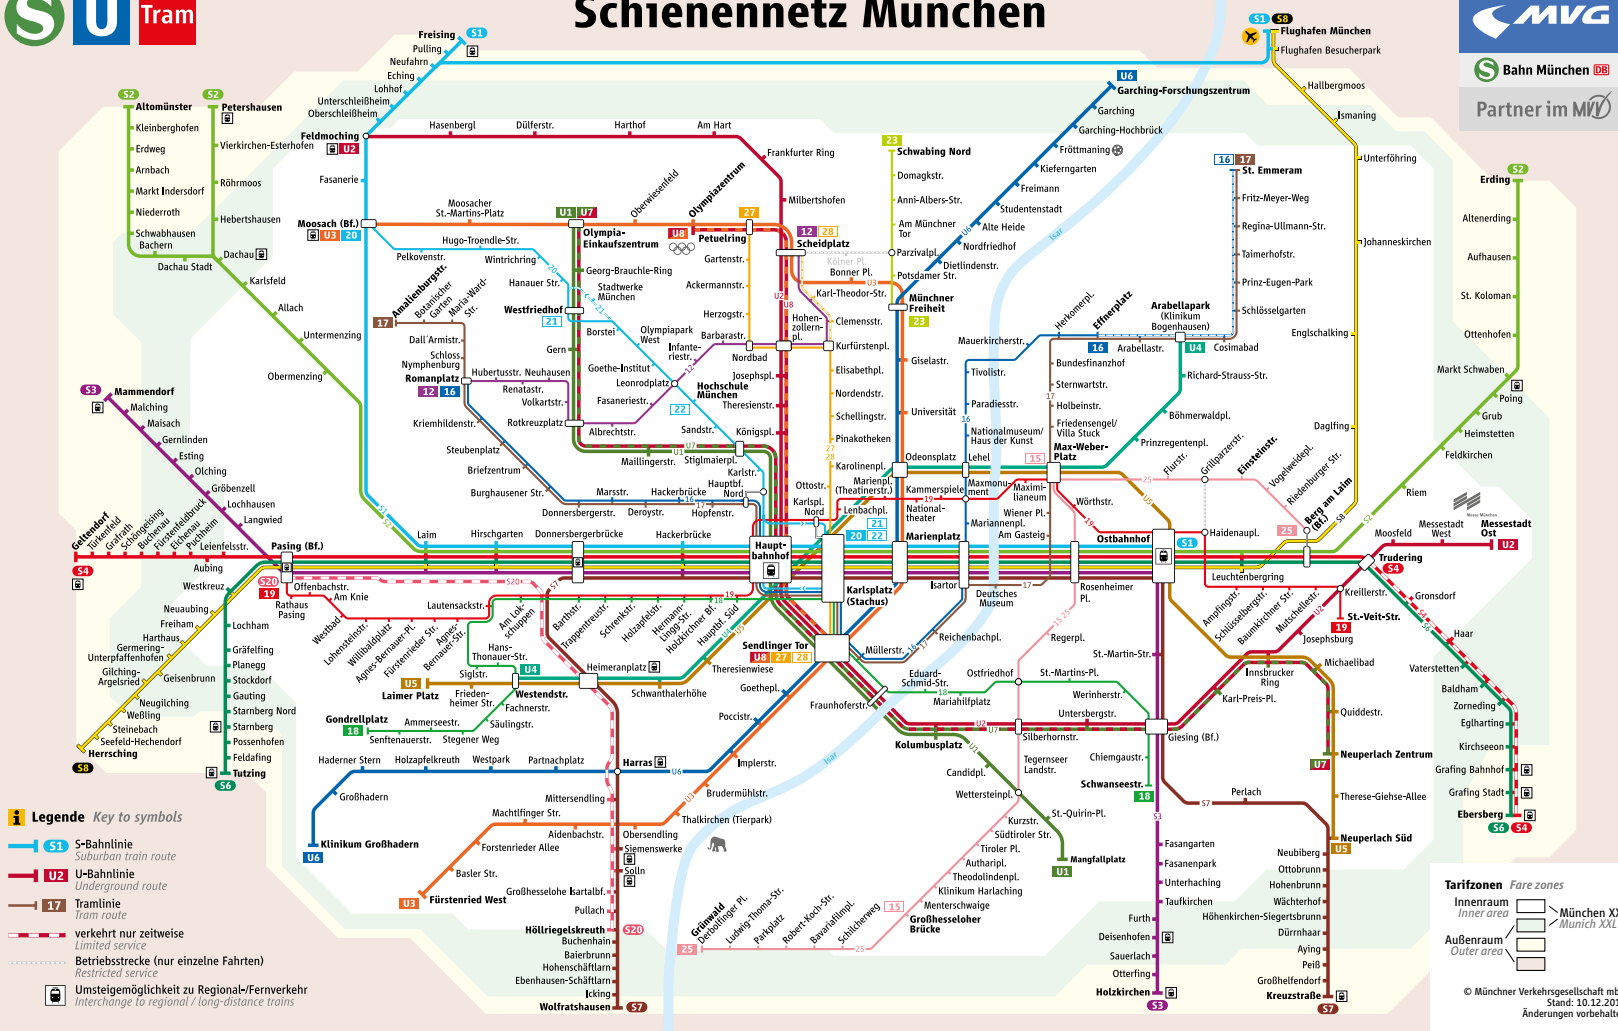

Linienweg StadtBus 177

Schiennetzplan

Schiennetz München

Minifahrplan oder ...
Fahrplanauskunft in der App!

MVG Fahrinfo München

- HandyTicket
- gültig im gesamten MVV
- bargeldlos & überall
- Live-Abfahrtszeiten
- Routenplanung
- Standortbestimmung

BUS 177 Petuelring – Frankfurter Ring – Studentenstadt

BUS 177 Studentenstadt – Frankfurter Ring – Petuelring

Montag – Freitag

Petuelring	ab	05.11	05.31	05.51	06.10	06.20	06.30	06.40	06.50	07.00	19.00	19.10	19.20	19.30	19.40	19.50	20.10	20.31	01.11		
Curt-Mezger-Platz		05.13	05.33	05.53	06.13	06.23	06.33	06.43	06.53	07.03	19.03	19.13	19.23	19.33	19.43	19.53	20.13	20.33	01.13		
Milberthofener Platz		05.14	05.34	05.54	06.14	06.24	06.34	06.44	06.54	07.04	19.04	19.14	19.24	19.34	19.44	19.54	20.14	20.34	01.14		
Moosacher Straße		05.15	05.35	05.55	06.16	06.26	06.36	06.46	06.56	07.06	alle	19.06	19.16	19.26	19.36	19.46	19.56	20.16	20.35	alle	01.15
Frankfurter Ring		05.16	05.36	05.56	06.17	06.27	06.37	06.47	06.57	07.07		19.07	19.17	19.27	19.37	19.47	19.57	20.17	20.36		01.16
Oberhofer Platz		05.17	05.37	05.57	06.18	06.28	06.38	06.48	06.58	07.08	10	19.08	19.18	19.28	19.38	19.48	19.58	20.18	20.37	20	01.17
Ingolstädter Straße		05.19	05.39	05.59	06.21	06.31	06.41	06.51	07.01	07.11		19.11	19.21	19.31	19.41	19.51	20.01	20.21	20.39		01.19
Schwabing Nord		05.19	05.39	05.59	06.22	06.32	06.42	06.52	07.02	07.12	Min	19.12	19.22	19.32	19.42	19.52	20.02	20.22	20.39	Min	01.19
Max-Bill-Straße		05.20	05.40	06.00	06.23	06.33	06.43	06.53	07.03	07.13		19.13	19.23	19.33	19.43	19.53	20.03	20.23	20.40		01.20
Lilienthalallee Süd		05.21	05.41	06.01	06.24	06.34	06.44	06.54	07.04	07.14		19.14	19.24	19.34	19.44	19.54	20.04	20.24	20.41		01.21
Jos.-Dollinger-Bogen	↓	05.22	05.42	06.02	06.25	06.35	06.45	06.55	07.05	07.15		19.15	19.25	19.35	19.45	19.55	20.05	20.25	20.42		01.22
Studentenstadt	an	05.23	05.43	06.03	06.27	06.37	06.47	06.57	07.07	07.17		19.17	19.27	19.37	19.47	19.57	20.07	20.27	20.43		01.23