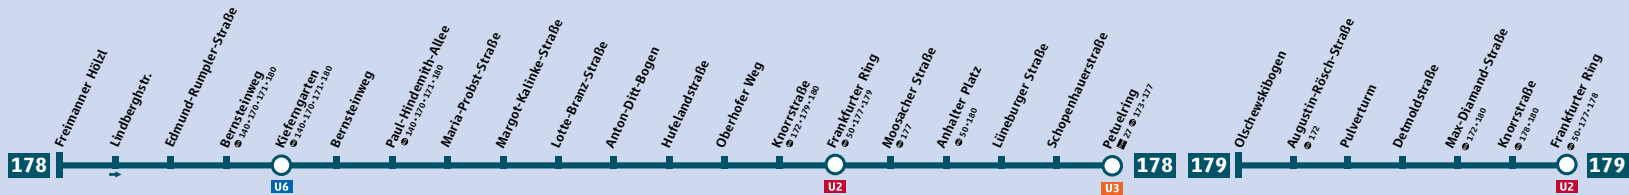

Linienweg StadtBus 178/179