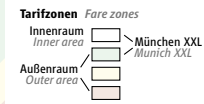

Linienweg StadtBus 178/179

Schienennetzplan

Schienennetz München

1. **Legende Key to symbols**
2. S-Bahnlinie Suburban train route
   - U-Bahnlinie Underground route
   - Tramlinie Tram route
   - verkehrt nur zeitweise Limited service
   - Betriebsstrecke (nur einzelne Fahrten) Restricted service
   - Umsteigemöglichkeit zu Regional-/Fernverkehr Interchange to regional / long-distance trains

Minifahrplan oder ...
Fahrplanauskunft in der App!

MVG Fahrinfo München

- HandyTicket
- gültig im gesamten MVV
- bargeldlos & überall
- Live-Abfahrtszeiten
- Routenplanung
- Standortbestimmung

mvg.de

Minifahrplan
gültig ab 09.04.2018

BUS 178/179
StadtBus

- **178** Freimann Hölzl ▶ Petuelring
- **179** Olschewskibogen ▶ Frankfurter Ring und zurück