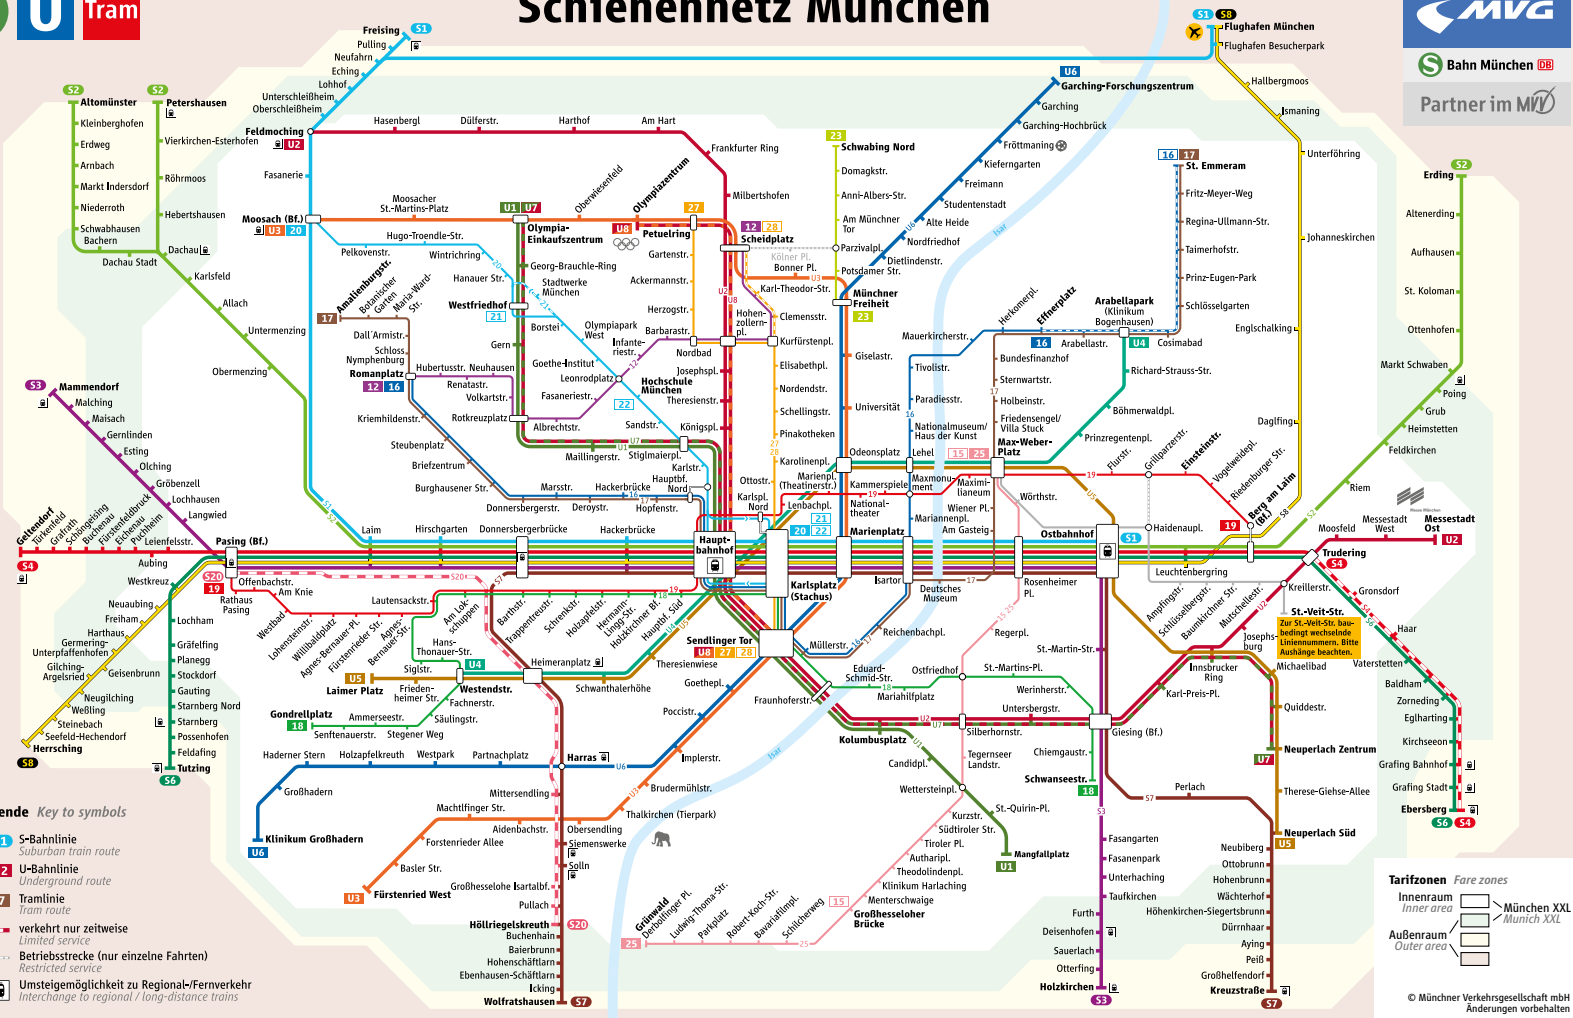

Schienennetzplan

Schienennetz München

1. **Legende Key to symbols**
2. S-Bahnlinie Suburban train route
   - U-Bahnlinie Underground route
   - Tramlinie Tram route
   - verkehrt nur zeitweise Limited service
   - Betriebsstrecke (nur einzelne Fahrten) Restricted service
   - Umsteigemöglichkeit zu Regional-/Fernverkehr Interchange to regional / long-distance trains

Minifahrplan oder ...
Fahrplanauskunft in der App!

MVG Fahrinfo München