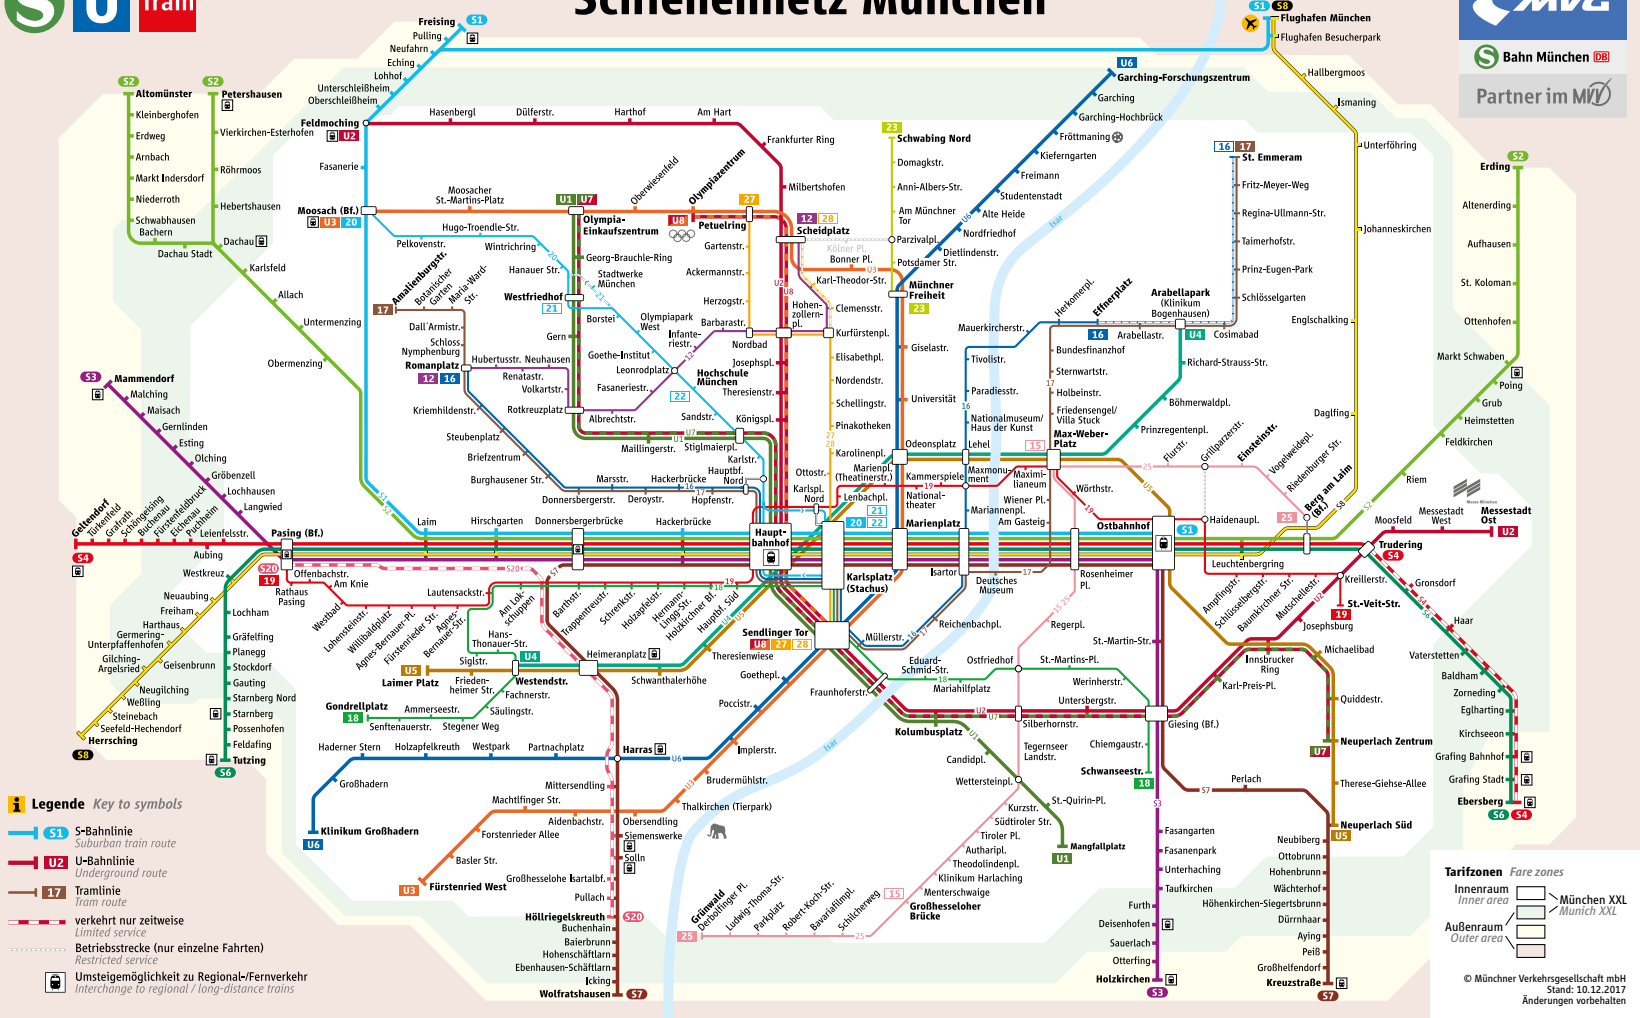

# Linienweg StadtBus 180

# Schienennetzplan

# Schienennetz München

Weil's einfach einfach besser ist!

**IsarCardAbo.de**

U BUS Tram S Das IsarCardAbo im MVV.

Minifahrplan gültig ab 10.12.2017

**BUS 180**

StadtBus

Kieferngarten ▶ Westfriedhof und zurück

Sonn- und Feiertag kein Betrieb.

Westfriedhof – Georg-Brauchle-Ring – Olympiazentrum – Am Hart – Kieferngarten

Montag – Freitag

Table with 13 columns (times) and 20 rows (stations) for Monday-Friday service.