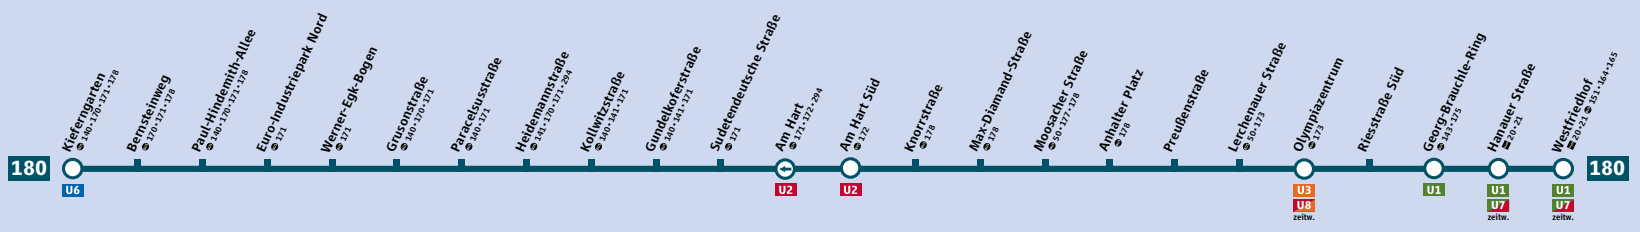

# Linienweg StadtBus 180

# Schienennetz München

Weil's einfach einfach besser ist!

**IsarCardAbo.de**

U BUS Tram S Das IsarCardAbo im MVV.

Minifahrplan gültig ab 10.12.2017

**BUS 180**

StadtBus

Kieferngarten ▶ Westfriedhof und zurück

Kieferngarten – Am Hart Süd – Olympiazentrum – Georg-Brauchle-Ring – Westfriedhof

Montag – Freitag

Table with 13 columns (times) and 20 rows (stations) for Monday-Friday service.

Samstag

Table with 13 columns (times) and 20 rows (stations) for Saturday service.

Sonn- und Feiertag kein Betrieb.

Westfriedhof – Georg-Brauchle-Ring – Olympiazentrum – Am Hart – Kieferngarten

Montag – Freitag

Table with 13 columns (times) and 20 rows (stations) for Monday-Friday service.