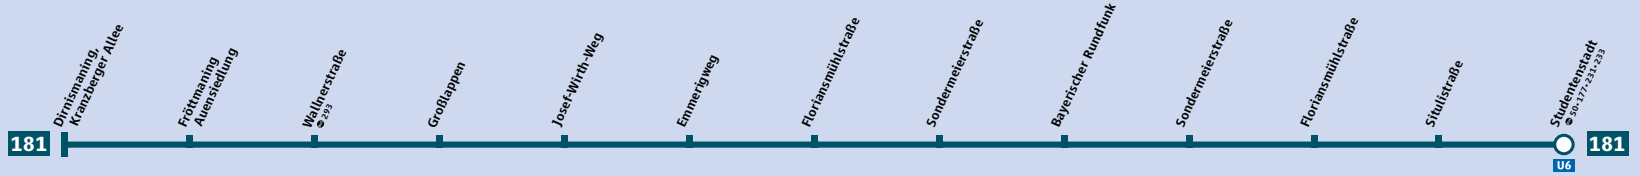

Weil's einfach  
einfach besser ist!

**IsarCardAbo.de**  
Das IsarCardAbo im MVV.

Minifahrplan  
gültig ab 10.12.2017

**BUS 181**  
StadtBus

Dirnismaning,  
Kranzberger Allee ▶  
Studentenstadt  
und zurück

Linienweg StadtBus 181

Schienennetzplan

Schienennetz München

Tarifzonen Fare zones  
Innenraum Inner area München XXL  
Außenraum Outer area Munich XXL

© Münchner Verkehrsgesellschaft mbH  
Stand: 10.12.2017  
Änderungen vorbehalten