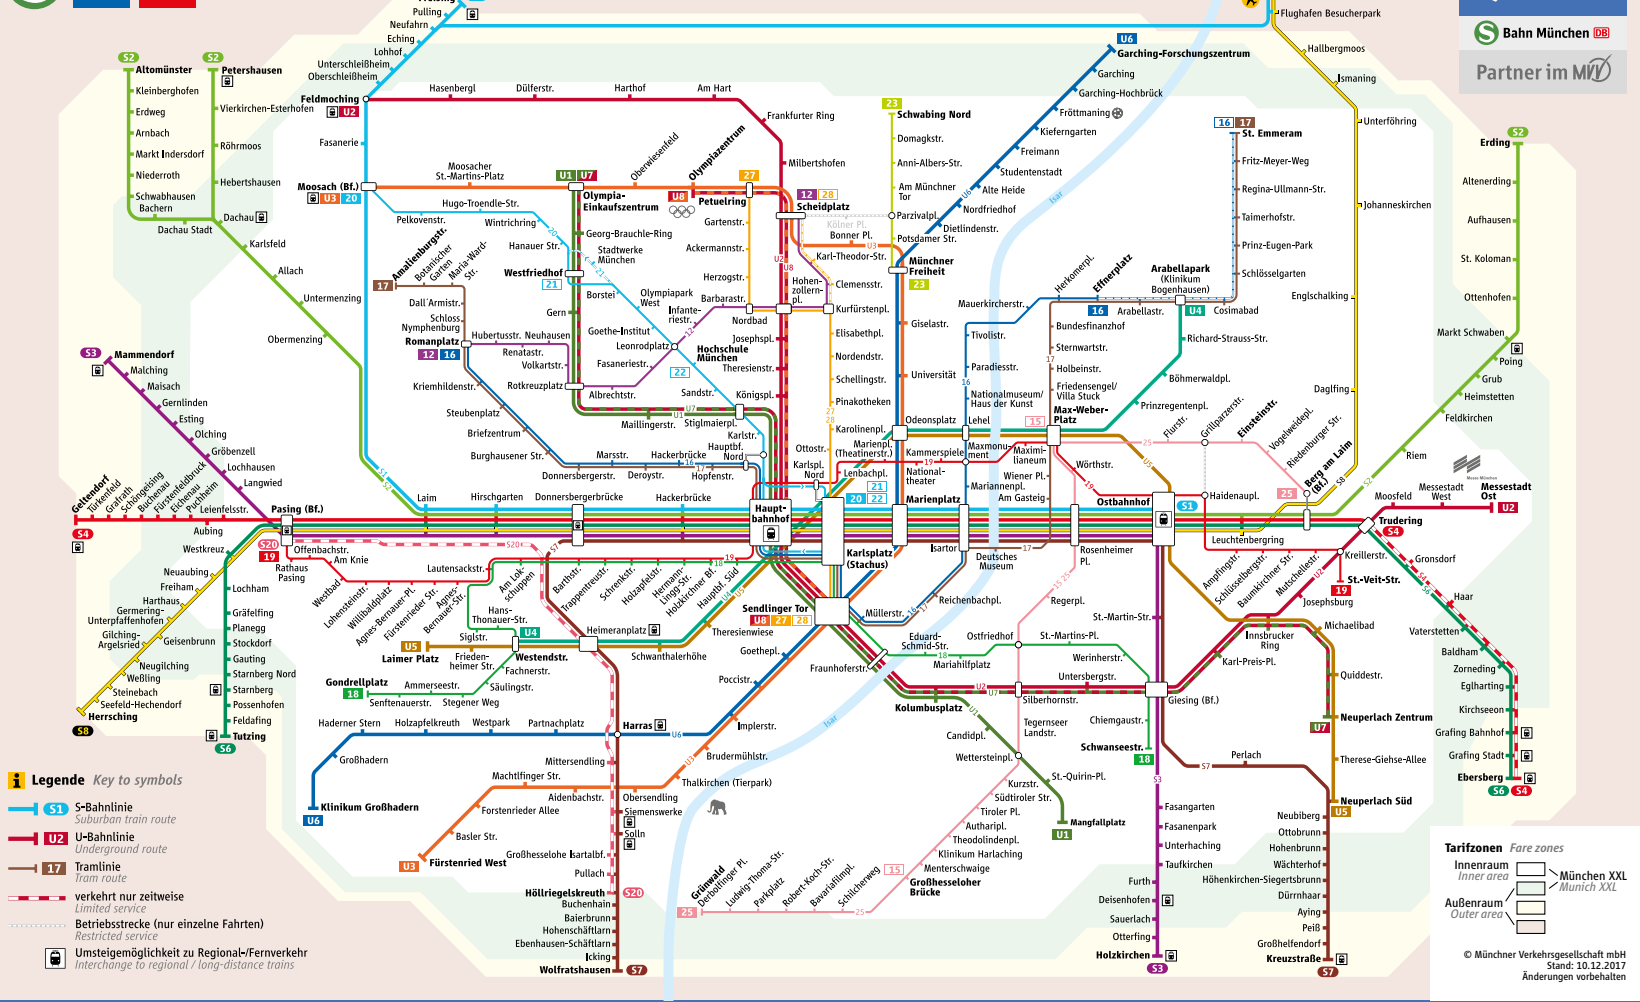

Weil's einfach  
einfach besser ist!

**IsarCardAbo.de**  
Das IsarCardAbo im MVV.

Minifahrplan  
gültig ab 10.12.2017

**BUS 181**  
StadtBus

Dirnismaning,  
Kranzberger Allee ▶  
Studentenstadt  
und zurück

Linienweg StadtBus 181

Schienennetzplan

Schienennetz München

Tarifzonen Fare zones  
Innenraum Inner area München XXL  
Außenraum Outer area Munich XXL

© Münchner Verkehrsgesellschaft mbH  
Stand: 10.12.2017  
Änderungen vorbehalten