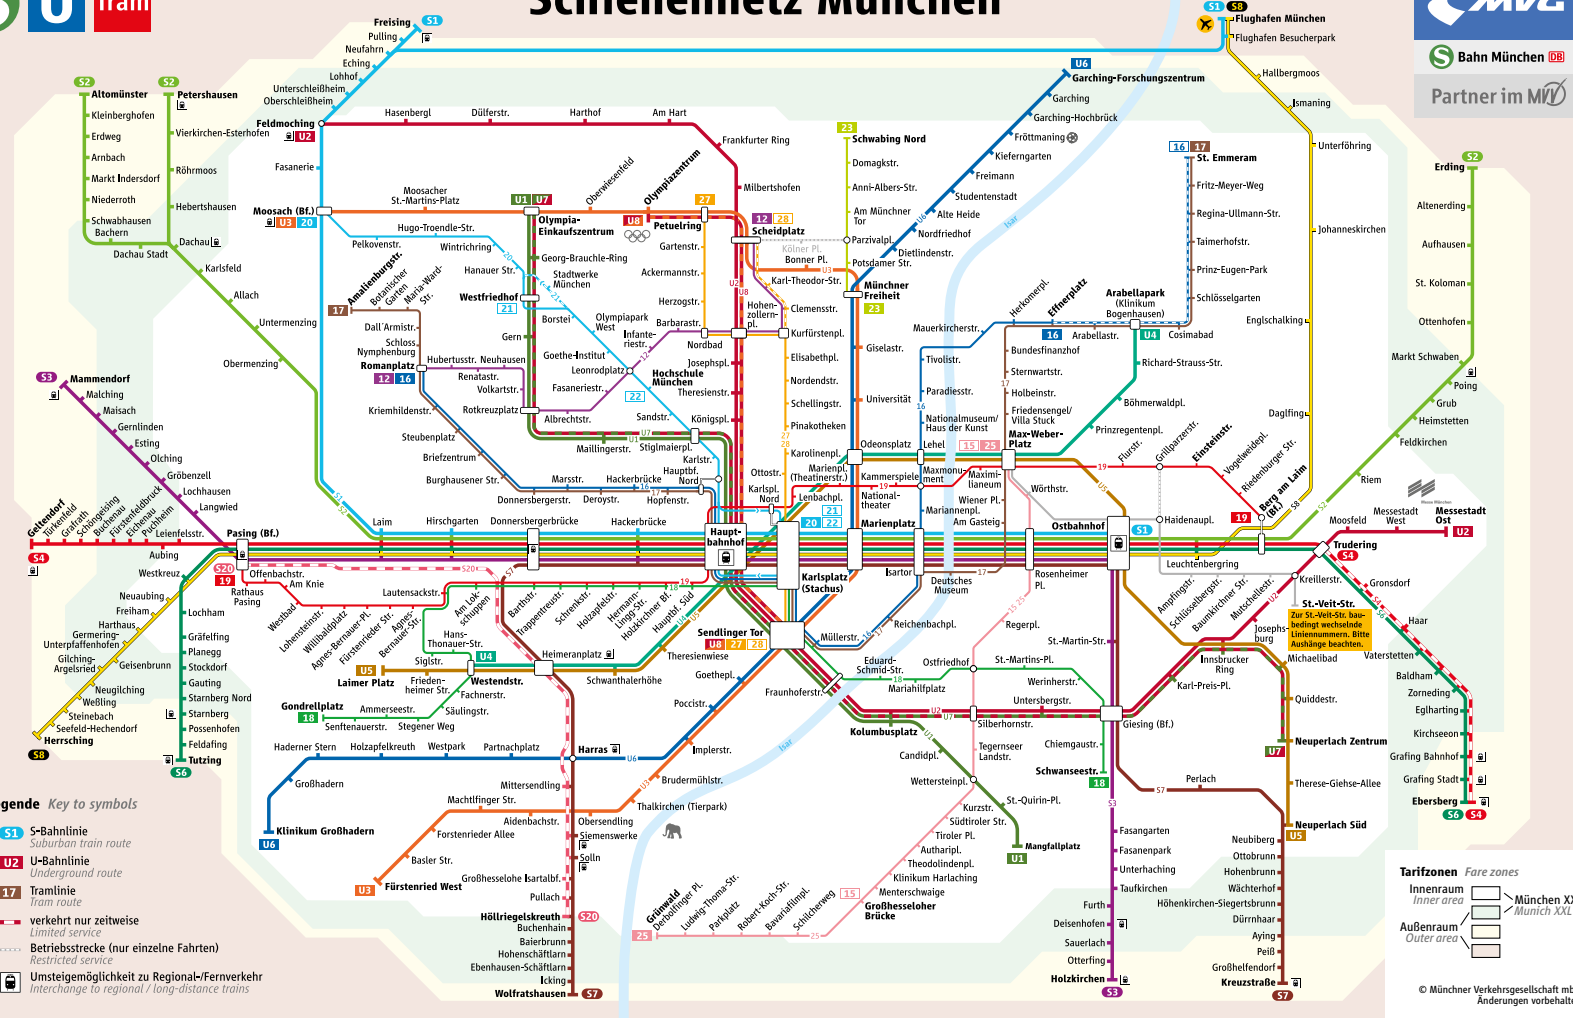

Linienweg StadtBus 183

Schienennetzplan

Schienennetz München

Weil's einfach einfach besser ist!

IsarCardAbo.de
 U BUS Tram S Das IsarCardAbo im MVV.

Minifahrplan
 gültig ab 10.12.2017

BUS 183
 StadtBus

Arbellapark ►
 Messestadt West
 und zurück

Tarifzonen Fare zones

Innenraum Inner area	München XXL
Außenraum Outer area	Munich XXL

Minifahrplan StadtBus 183 (gültig ab 10.12.2017)

0800 344 22 66 00 Mo. bis Fr. 8 – 20 Uhr gebührenfreie Service Nummer