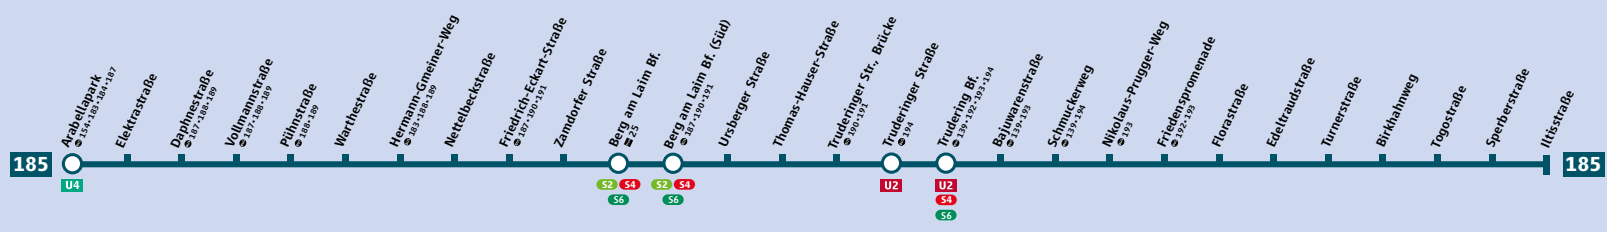

Linienweg StadtBus 185