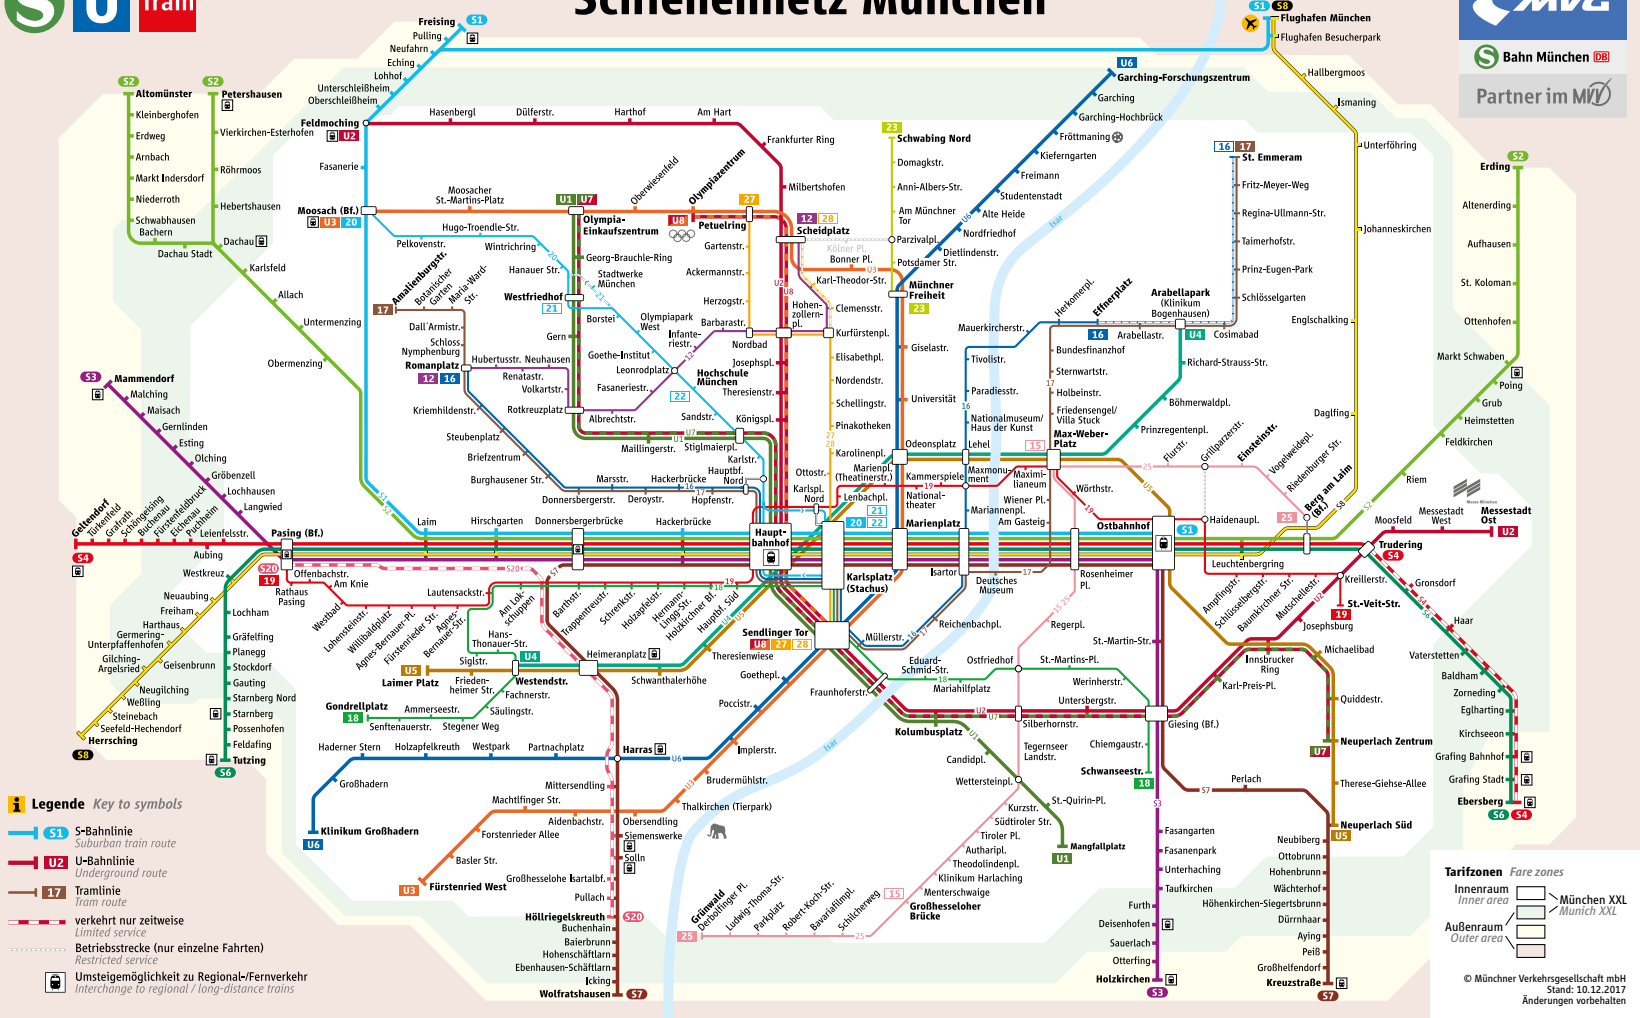

Schiennetzplan

Schiennetz München