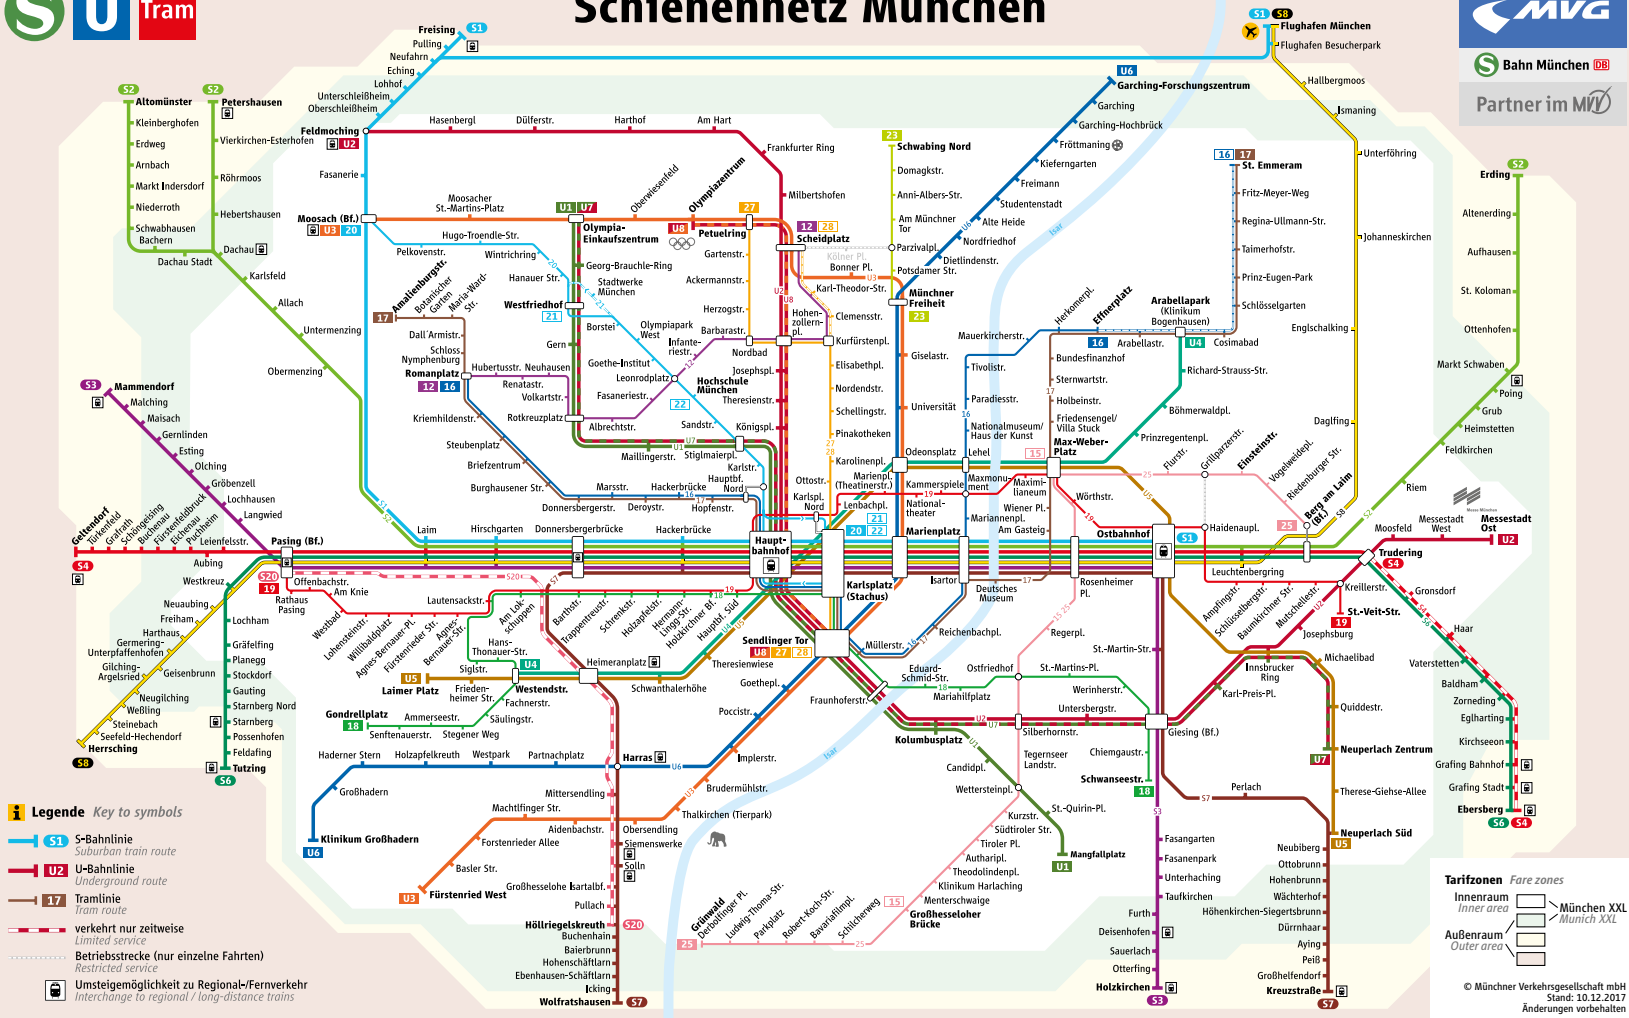

Schienennetzplan

Schienennetz München