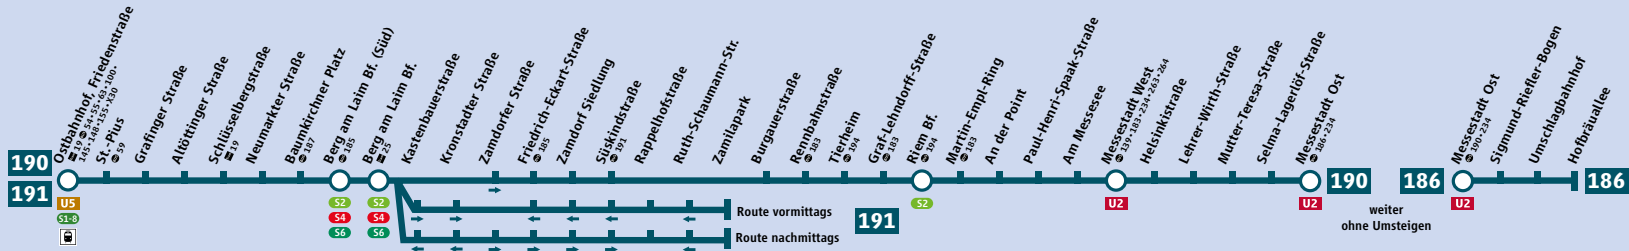

Linienweg StadtBus 186/190/191