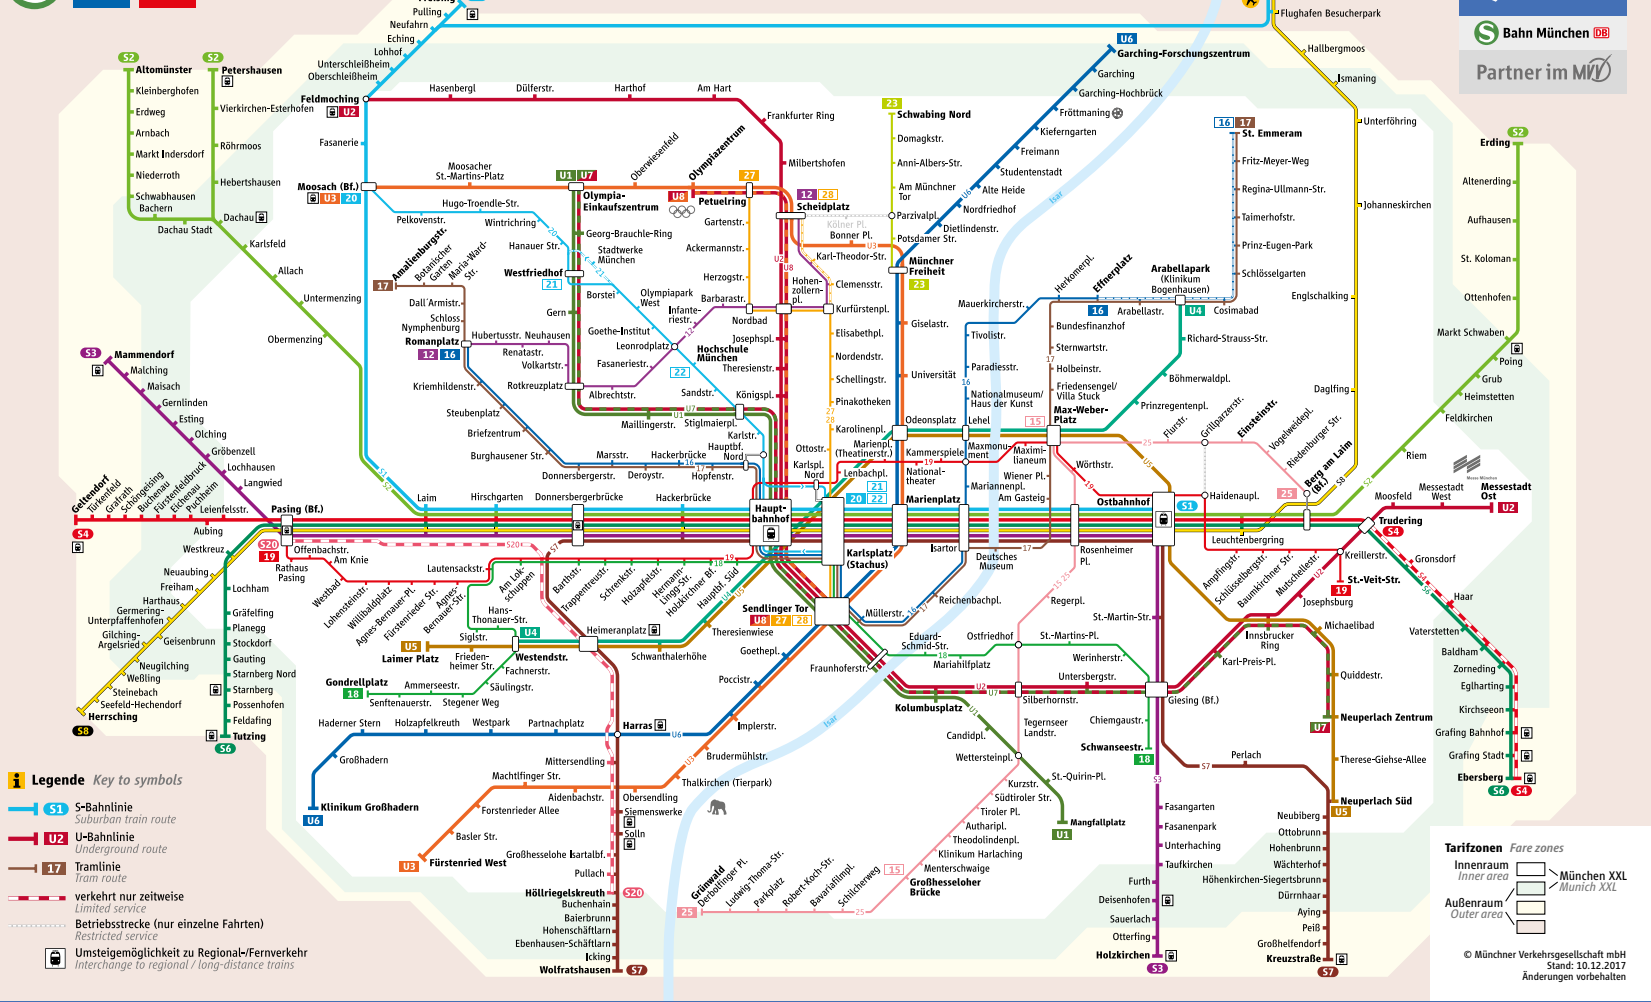

Schienennetzplan

Schienennetz München