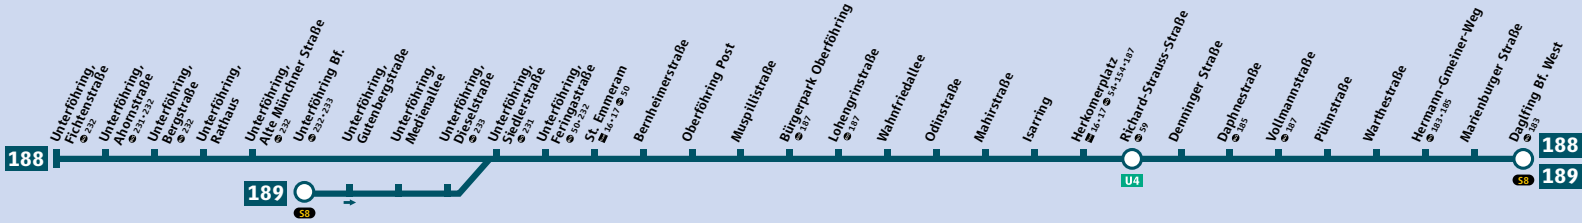

Linienweg StadtBus 188/189