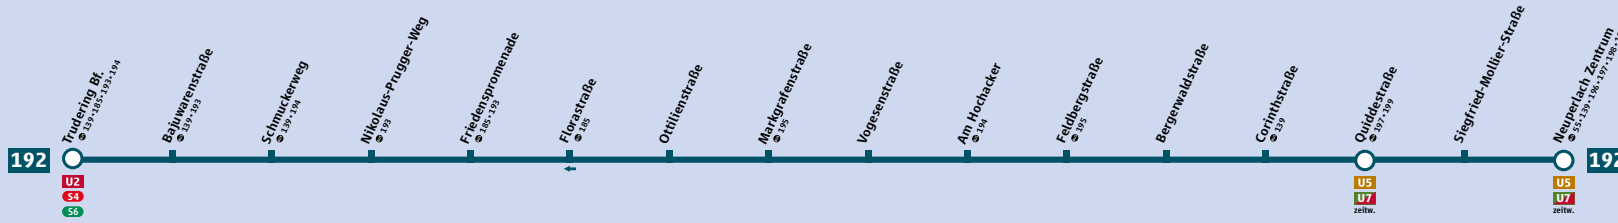

Linienweg StadtBus 192

Schienennetzplan

Schienennetz München

Minifahrplan oder ...
Fahrplanauskunft in der App!

MVG Fahrinfo München

- HandyTicket
- gültig im gesamten MVV
- bargeldlos & überall
- Live-Abfahrtszeiten
- Routenplanung
- Standortbestimmung

mvg.de

Minifahrplan
gültig ab 10.12.2017

BUS 192
StadtBus

Trudering Bf. ►
Neuperlach Zentrum
und zurück

Tarifzonen Fare zones
 Innenraum Inner area
 Außenraum Outer area
 München XXL
 Munich XXL
 © Münchner Verkehrsgesellschaft mbH
 Stand: 10.12.2017
 Änderungen vorbehalten