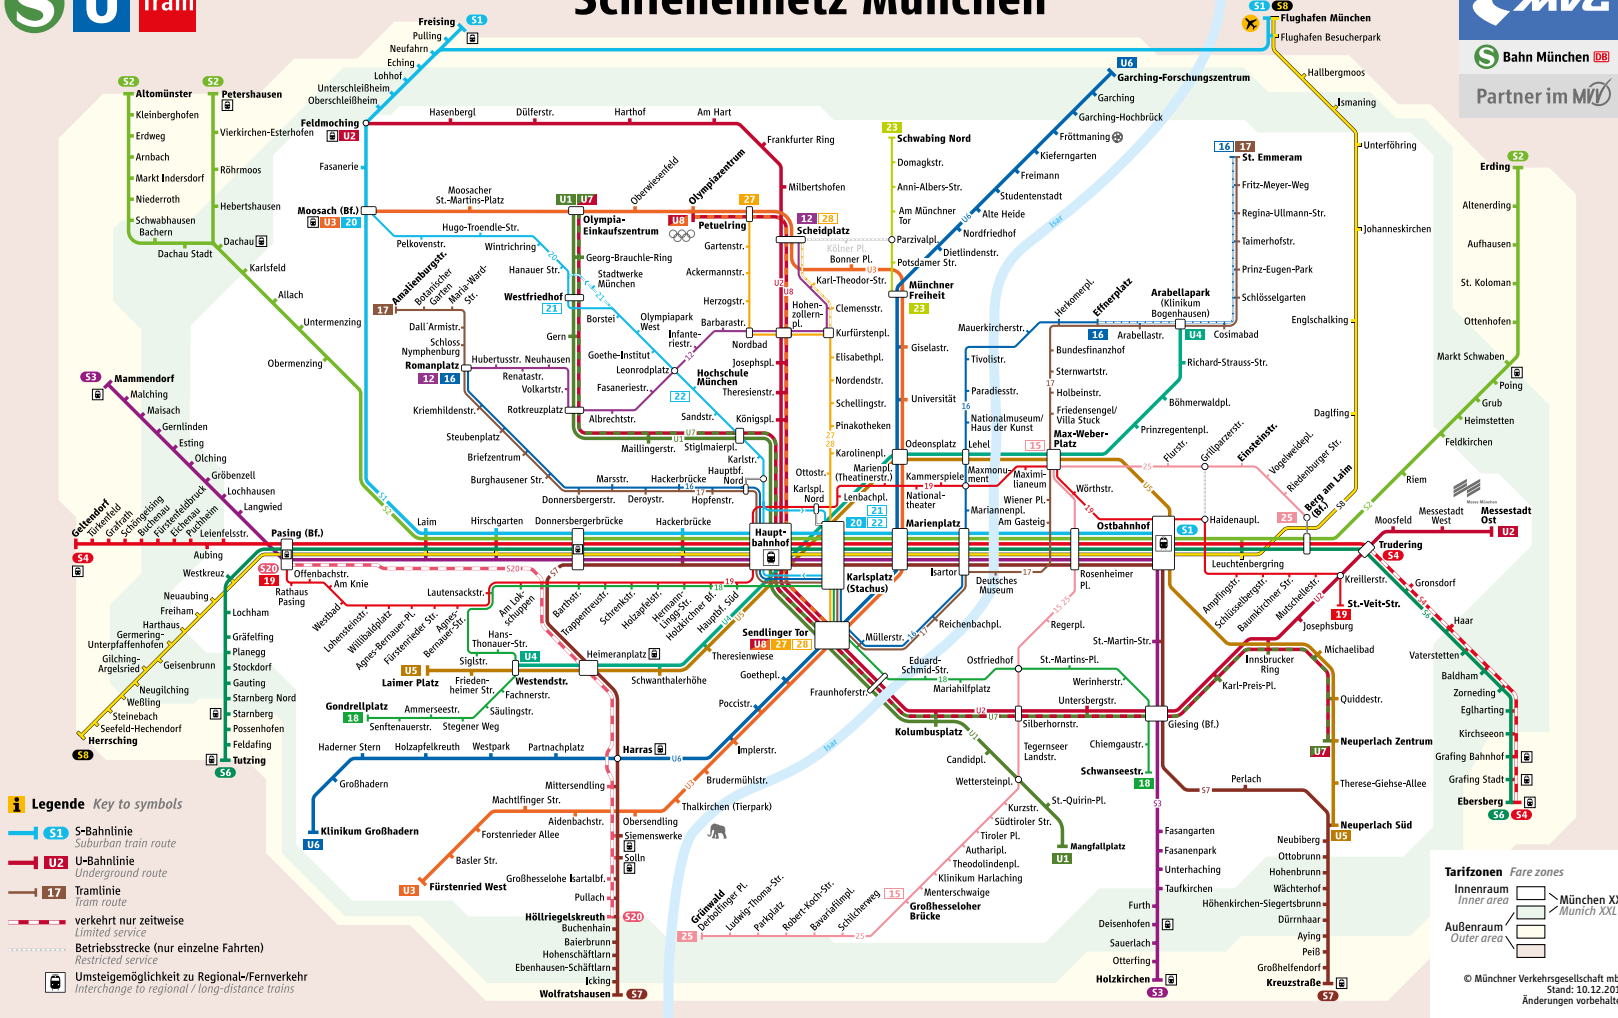

Linienweg StadtBus 192

Schienennetzplan

Schienennetz München

Minifahrplan oder ...
Fahrplanauskunft in der App!

MVG Fahrinfo München

- HandyTicket
- gültig im gesamten MVV
- bargeldlos & überall
- Live-Abfahrtszeiten
- Routenplanung
- Standortbestimmung

mvg.de

Minifahrplan
gültig ab 10.12.2017

BUS 192
StadtBus

Trudering Bf. ►
Neuperlach Zentrum
und zurück

Tarifzonen Fare zones
 Innenraum Inner area
 Außenraum Outer area
 München XXL
 Munich XXL
 © Münchner Verkehrsgesellschaft mbH
 Stand: 10.12.2017
 Änderungen vorbehalten