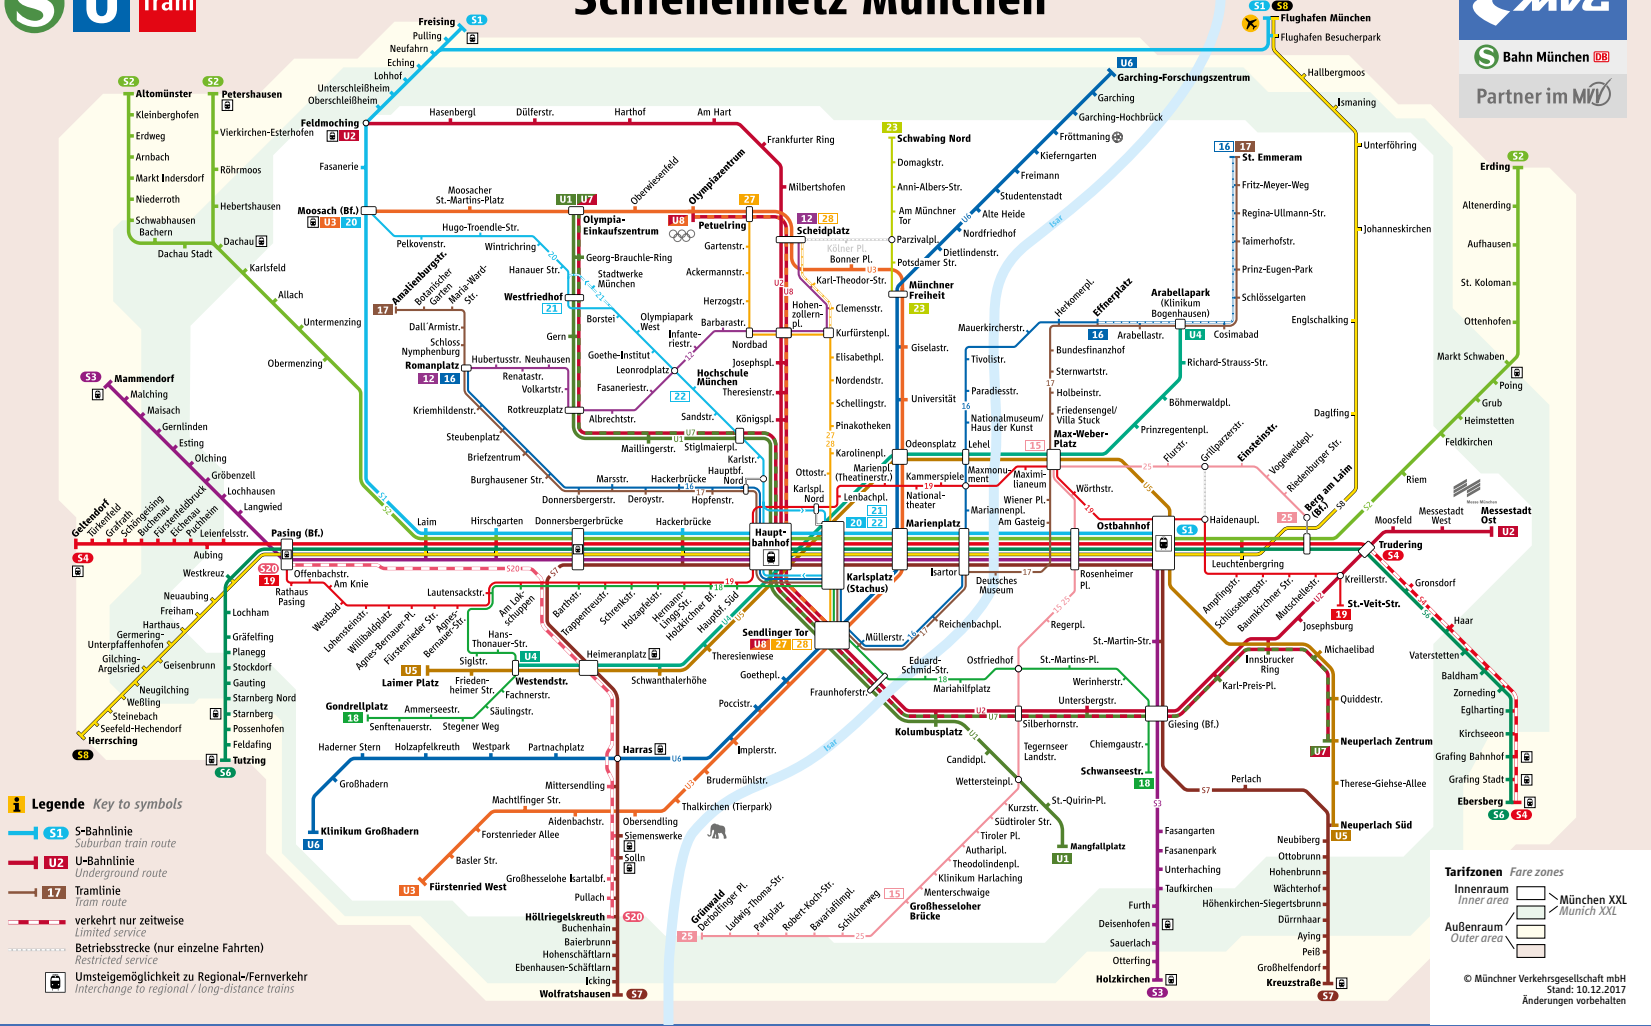

Schienennetzplan

Schienennetz München

BUS 193 Trudering Bf. – Friedenspromenade – Haar, Jagdfeldzentrum

BUS 193 Haar, Jagdfeldzentrum – Friedenspromenade – Trudering Bf.

Montag – Freitag

Trudering Bf. ab	05.08	06.28	06.45	06.55	07.05	07.15	07.25	07.35	07.45	07.55	08.05	20.45	20.55	00.15	00.28	00.48	01.08			
Bajuwarenstraße	05.09	06.29	06.46	06.56	07.06	07.16	07.26	07.36	07.46	07.56	08.06	20.46	20.56	00.16	00.29	00.49	01.09			
Wasserburger Landstr.	05.11	06.31	06.48	06.58	07.08	07.18	07.28	07.38	07.48	07.58	08.08	20.48	20.57	00.17	00.31	00.51	01.11			
Kulturzent. Trudering	05.12	06.32	06.49	06.59	07.09	07.19	07.29	07.39	07.49	07.59	08.09	20.49	20.58	00.18	00.32	00.52	01.12			
Nikolaus-Prugger-Weg	05.13	alle	06.33	06.50	07.00	07.10	07.20	07.30	07.40	07.50	08.00	08.10	alle	20.50	20.59	alle	00.19	00.33	00.53	01.13
Friedenspromenade	05.14	06.34	06.52	07.02	07.12	07.22	07.32	07.42	07.52	08.02	08.12	20.52	21.00	00.20	00.34	00.54	01.14			
Drosselweg	05.15	20	06.35	06.53	07.03	07.13	07.23	07.33	07.43	07.53	08.03	08.13	10	20.53	21.01	20	00.21	00.35	00.55	01.15
Bahnstraße	05.16	06.36	06.54	07.04	07.14	07.24	07.34	07.44	07.54	08.04	08.14	20.54	21.02	00.22	00.36	00.56	01.16			
Phantasiestraße	05.17	Min	06.37	06.56	07.06	07.16	07.26	07.36	07.46	07.56	08.06	08.16	Min	20.56	21.03	Min	00.23	00.37	00.57	01.17
Jagdhornstraße	05.18	06.38	06.57	07.07	07.17	07.27	07.37	07.47	07.57	08.07	08.17	20.57	21.04	00.24	00.38	00.58	01.18			
Von-Erckert-Straße	05.19	06.39	06.58	07.08	07.18	07.28	07.38	07.48	07.58	08.08	08.18	20.58	21.05	00.25	00.39	00.59	01.19			
Haar, Hans-Stießb.-Str.	05.20	06.40	06.59	07.09	07.19	07.29	07.39	07.49	07.59	08.09	08.19	20.59	21.07	00.27	00.40	01.00	01.20			
Haar, Ludwig-Moser-Str. ↓	05.22	06.42	07.01	07.11	07.21	07.31	07.41	07.51	08.01	08.11	08.21	21.01	21.08	00.28	00.42	01.02	01.22			
Haar, Jagdfeldzentr. an	05.23	06.43	07.03	07.13	07.23	07.33	07.43	07.53	08.03	08.13	08.23	21.03	21.10	00.30	00.43	01.03	01.23			

Samstag

Trudering Bf. ab	05.48	07.08	07.25	08.25	08.45	08.55	09.05	09.15	09.25	09.35	20.45	20.55	00.15	00.28	00.48	01.08				
Bajuwarenstraße	05.49	07.09	07.26	08.26	08.46	08.56	09.06	09.16	09.26	09.36	20.46	20.56	00.16	00.29	00.49	01.09				
Wasserburger Landstr.	05.51	07.11	07.28	08.28	08.48	08.58	09.08	09.18	09.28	09.38	20.48	20.57	00.17	00.31	00.51	01.11				
Kulturzent. Trudering	05.52	07.12	07.29	08.29	08.49	08.59	09.09	09.19	09.29	09.39	20.49	20.58	00.18	00.32	00.52	01.12				
Nikolaus-Prugger-Weg	05.53	alle	07.13	07.30	alle	08.30	08.50	09.00	09.10	09.20	09.30	09.40	alle	20.50	20.59	alle	00.19	00.33	00.53	01.13
Friedenspromenade	05.54	07.14	07.32	08.32	08.52	09.02	09.12	09.22	09.32	09.42	20.52	21.00	00.20	00.34	00.54	01.14				
Drosselweg	05.55	20	07.15	07.33	20	08.33	08.53	09.03	09.13	09.23	09.33	09.43	10	20.53	21.01	20	00.21	00.35	00.55	01.15
Bahnstraße	05.56	07.16	07.34	08.34	08.54	09.04	09.14	09.24	09.34	09.44	20.54	21.02	00.22	00.36	00.56	01.16				
Phantasiestraße	05.57	Min	07.17	07.36	Min	08.36	08.56	09.06	09.16	09.26	09.36	09.46	Min	20.56	21.03	Min	00.23	00.37	00.57	01.17
Jagdhornstraße	05.58	07.18	07.37	08.37	08.57	09.07	09.17	09.27	09.37	09.47	20.57	21.04	00.24	00.38	00.58	01.18				
Von-Erckert-Straße	05.59	07.19	07.38	08.38	08.58	09.08	09.18	09.28	09.38	09.48	20.58	21.05	00.25	00.39	00.59	01.19				
Haar, Hans-Stießb.-Str.	06.00	07.20	07.39	08.39	08.59	09.09	09.19	09.29	09.39	09.49	20.59	21.07	00.27	00.40	01.00	01.20				
Haar, Ludwig-Moser-Str. ↓	06.02	07.22	07.41	08.41	09.01	09.11	09.21	09.31	09.41	09.51	21.01	21.08	00.28	00.42	01.02	01.22				
Haar, Jagdfeldzentr. an	06.03	07.23	07.43	08.43	09.03	09.13	09.23	09.33	09.43	09.53	21.03	21.10	00.30	00.43	01.03	01.23				

Sonn-/Feiertag