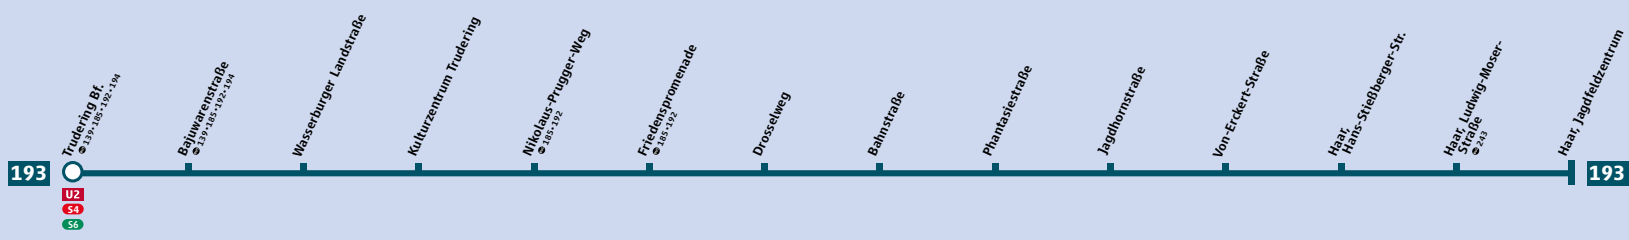

# Linienweg StadtBus 193

## Schienennetzplan

# Schienennetz München

Weil's einfach einfach besser ist!

**IsarCardAbo.de**  
Das IsarCardAbo im MVV

Minifahrplan  
gültig ab 10.12.2017

**BUS 193**  
StadtBus

Trudering Bf. ►  
Haar, Jagdfeldzentrum  
und zurück

#### Samstag

Haar, Jagdfeldzentr. ab	05.17	06.57	07.16	08.16	08.36	08.46	08.56	09.06	09.16	09.26	09.36	20.06	20.17	20.27	20.37	00.37				
Haar, Ludwig-Moser-Str.	05.19	06.59	07.18	08.18	08.38	08.48	08.58	09.08	09.18	09.28	09.38	20.08	20.19	20.29	20.39	00.39				
Haar, Hans-Stießb.-Str.	05.20	07.00	07.19	08.19	08.39	08.49	08.59	09.09	09.19	09.29	09.39	20.09	20.20	20.30	20.40	00.40				
Von-Erckert-Straße	05.21	07.01	07.21	08.21	08.41	08.51	09.01	09.11	09.21	09.31	09.41	20.11	20.21	20.31	20.41	00.41				
Jagdhornstraße	05.21	alle	07.01	07.22	alle	08.22	08.42	08.52	09.02	09.12	09.22	09.32	09.42	alle	20.12	20.21	20.31	20.41	alle	00.41
Phantasiestraße	05.22	07.02	07.23	08.23	08.43															