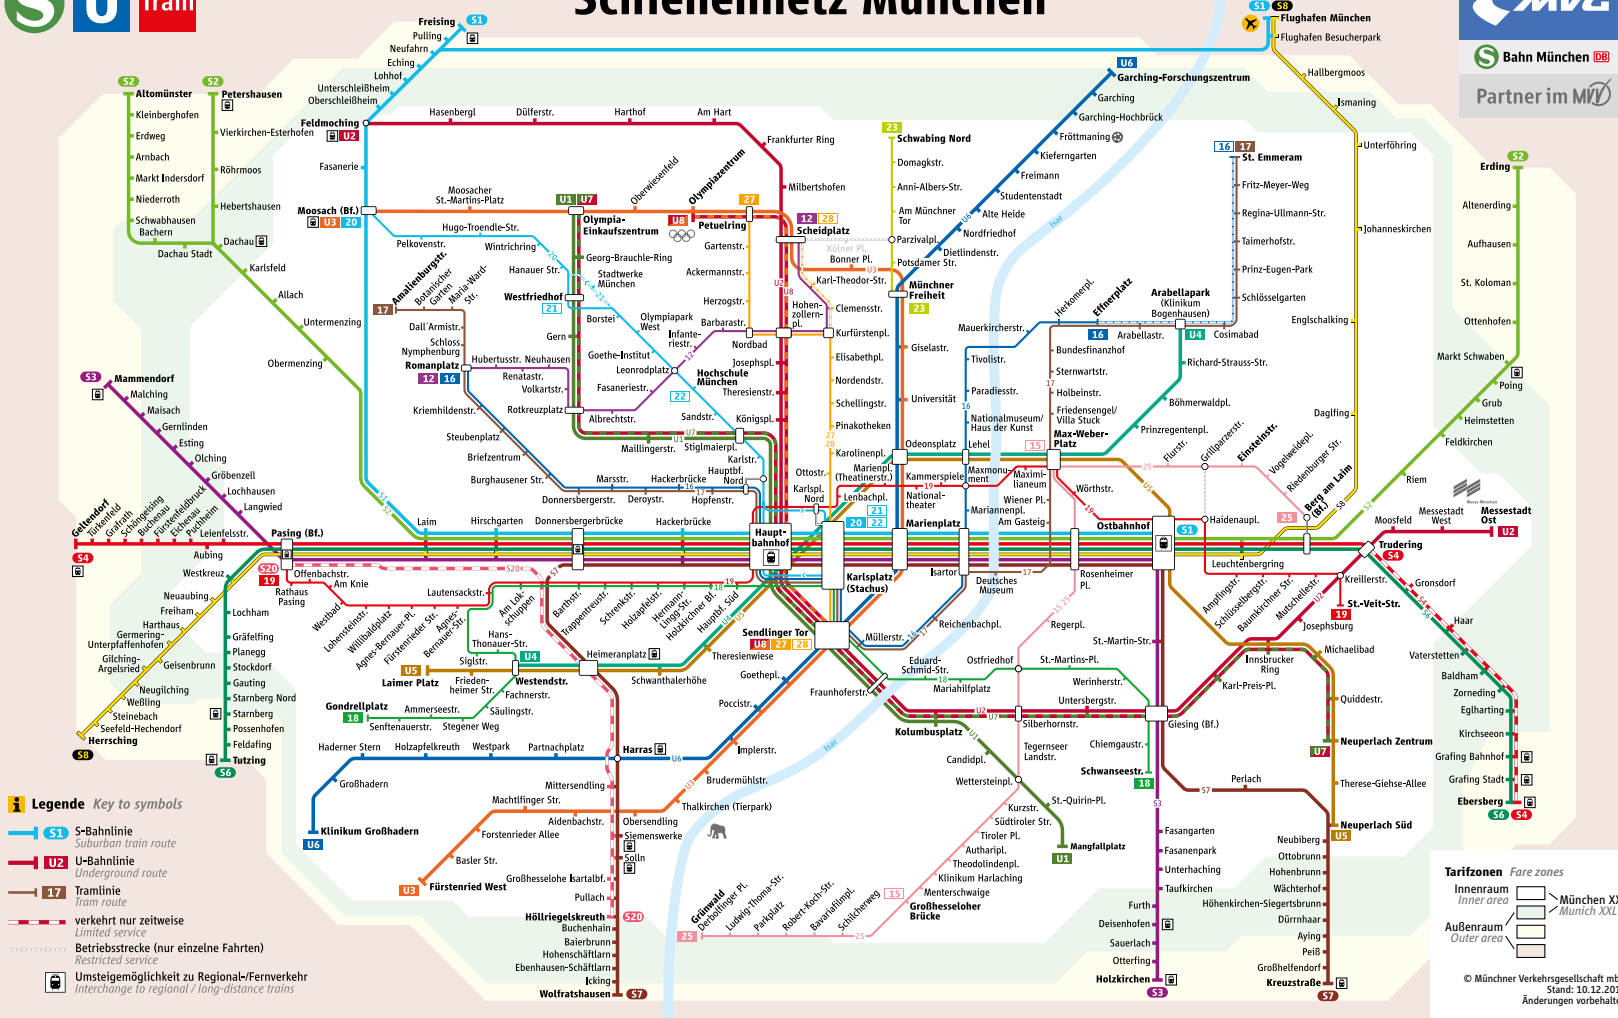

Linienweg StadtBus 194

Schienennetzplan

Schienennetz München

Weil's einfach einfach besser ist!

IsarCardAbo.de

Das IsarCardAbo im MVV.

Minifahrplan gültig ab 10.12.2017

BUS 194

StadtBus

Riem Bf. ►
Nauestr.
und zurück