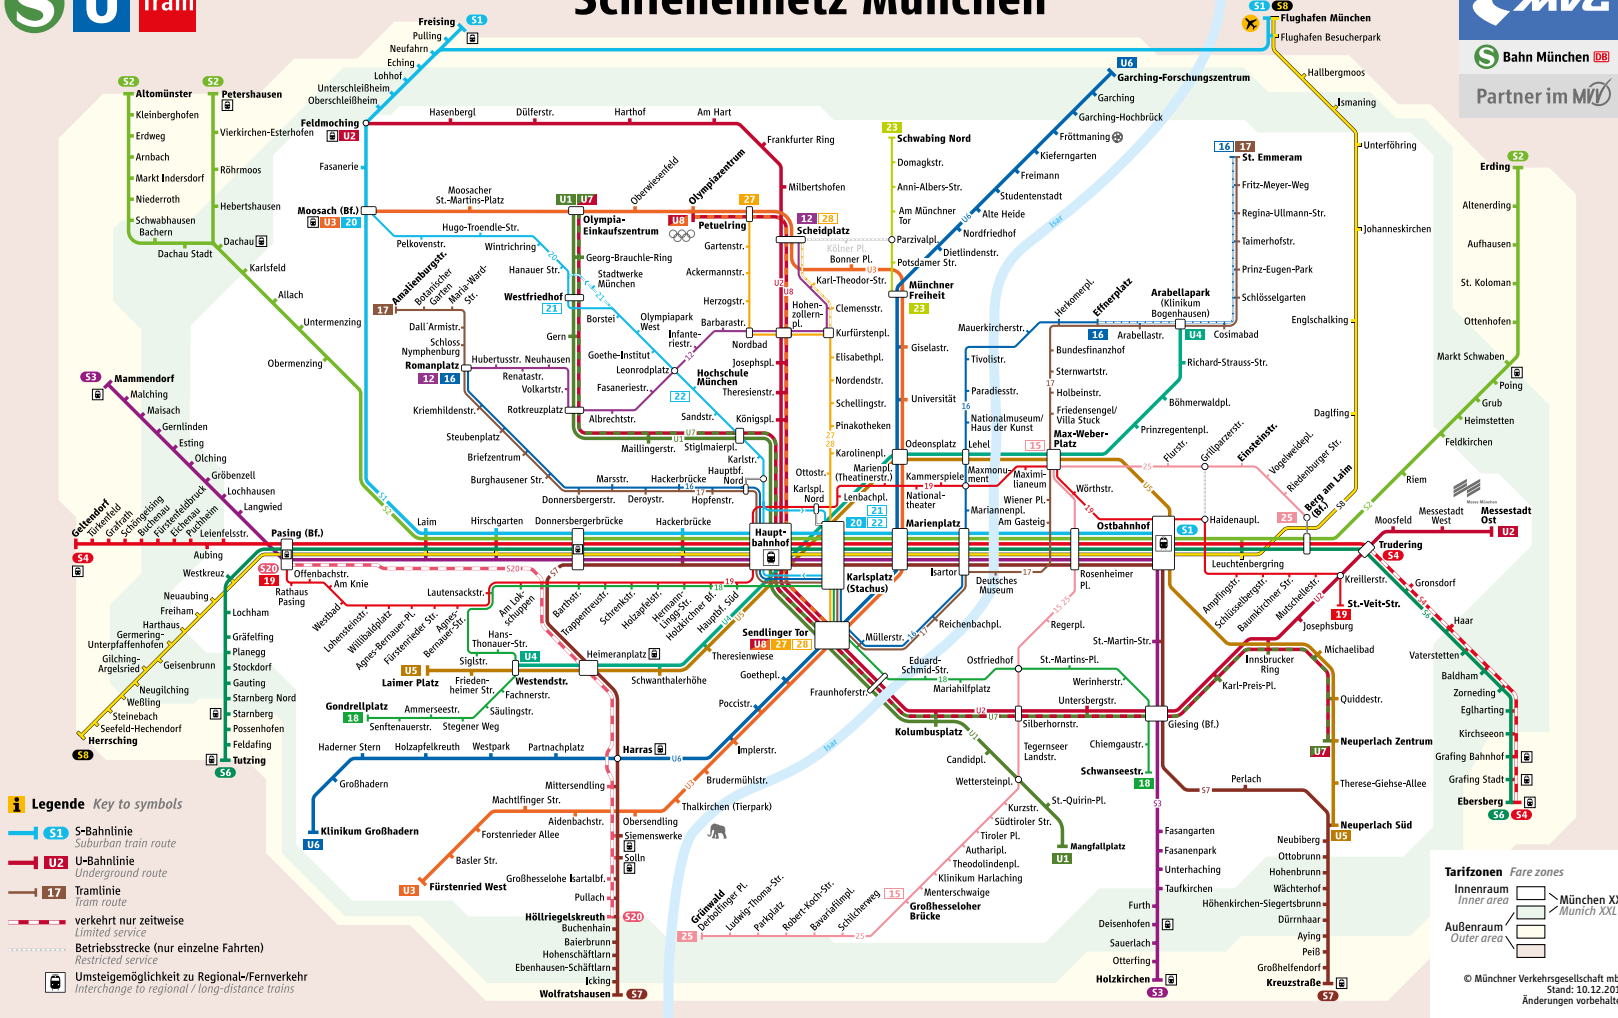

Linienweg StadtBus 196

Schienennetzplan

Schienennetz München

Minifahrplan oder ...
Fahrplanauskunft in der App!

MVG Fahrinfo München

- HandyTicket
- gültig im gesamten MVV
- bargeldlos & überall
- Live-Abfahrtszeiten
- Routenplanung
- Standortbestimmung

mvg.de

Minifahrplan
gültig ab 10.12.2017

BUS 196
StadtBus

Neuperlach Zentrum ▶
Neuperlach Süd Bf.
und zurück

Tarifzonen Fare zones

Innenraum
Inner area

Äußerer Raum
Outer area

München XXL
Munich XXL

© Münchner Verkehrsgesellschaft mbH
Stand: 10.12.2017
Änderungen vorbehalten

BUS 196 Neuperlach Zentrum – Perlach Bf. – Neuperlach Süd Bf.

BUS 196 Neuperlach Süd Bf. – Perlach Bf. – Neuperlach Zentrum

Montag – Freitag