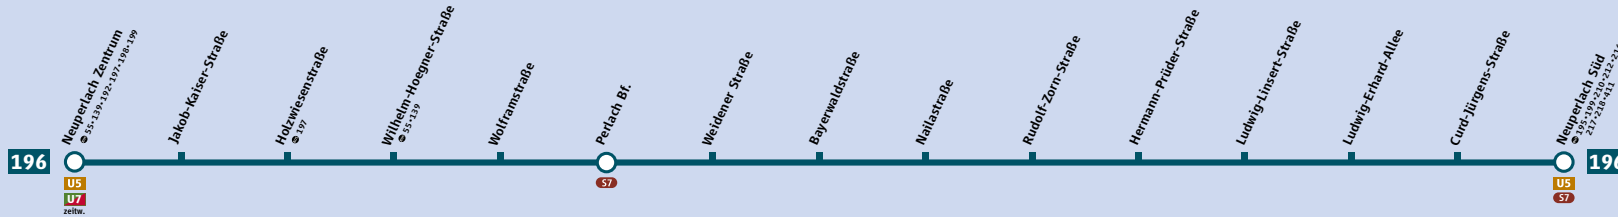

Linienweg StadtBus 196

Schienennetzplan

Schienennetz München

Minifahrplan oder ...
Fahrplanauskunft in der App!

MVG Fahrinfo München

- HandyTicket
- gültig im gesamten MVV
- bargeldlos & überall
- Live-Abfahrtszeiten
- Routenplanung
- Standortbestimmung

mvg.de

Minifahrplan
gültig ab 10.12.2017

BUS 196
StadtBus

Neuperlach Zentrum ▶
Neuperlach Süd Bf.
und zurück

Tarifzonen Fare zones

Innenraum
Inner area

Äußerer Raum
Outer area

München XXL
Munich XXL

© Münchner Verkehrsgesellschaft mbH
Stand: 10.12.2017
Änderungen vorbehalten

BUS 196 Neuperlach Zentrum – Perlach Bf. – Neuperlach Süd Bf.

BUS 196 Neuperlach Süd Bf. – Perlach Bf. – Neuperlach Zentrum

Montag – Freitag