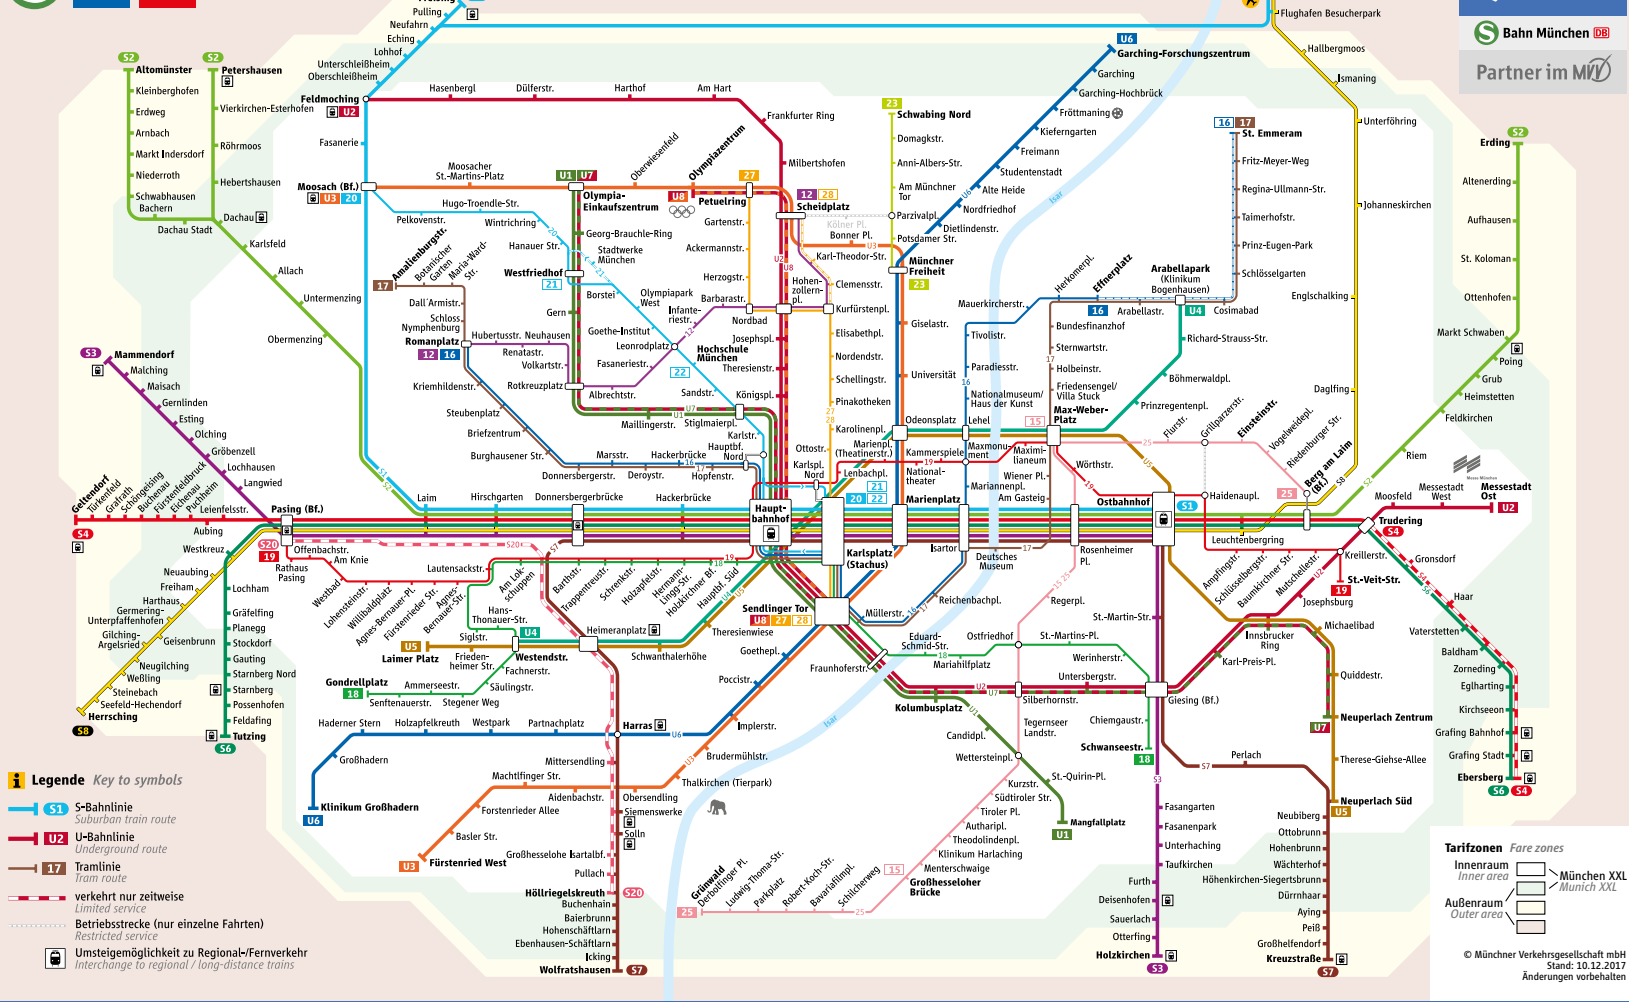

Linienweg StadtBus 198

Schienennetzplan

Schienennetz München

- Legende Key to symbols**
- S1 S-Bahnlinie Suburban train route
 - U2 U-Bahnlinie Underground route
 - 17 Tramlinie Tram route
 - verkehrt nur zeitweise Limited service
 - Betriebsstrecke (nur einzelne Fahrten) Restricted service
 - Umsteigemöglichkeit zu Regional-/Fernverkehr Interchange to regional / long-distance trains

Minifahrplan oder ...
Fahrplanauskunft in der App!

MVG Fahrinfo München

- HandyTicket
- gültig im gesamten MVV
- bargeldlos & überall
- Live-Abfahrtszeiten
- Routenplanung
- Standortbestimmung

mvg.de

Minifahrplan
gültig ab 10.12.2017

Klara-Ziegler-Bogen ab	09.14	09.34	09.54	10.14	10.34	10.54	11.14	11.34	11.54		18.54	19.14	19.34	19.54	20.14	20.36	23.56	
Isengaustraße	09.15	09.35	09.55	10.15	10.35	10.55	11.15	11.35	11.55	alle	18.55	19.15	19.35	19.55	20.15	20.37	alle	23.57
Im Gefilde	09.17	09.37	09.57	10.17	10.37	10.57	11.17	11.37	11.57		18.57	19.17	19.37	19.57	20.17	20.38	23.58	
Tribulaunstraße	09.18	09.38	09.58	10.18	10.38	10.58	11.18	11.38	11.58	20	18.58	19.18	19.38	19.58	20.18	20.39	20	23.59
Klinikum Neuperlach	09.19	09.39	09.59	10.19	10.39	10.59	11.19	11.39	11.59		18.59	19.19	19.39	19.59	20.19	20.40	00.00	
Sudermannallee	09.20	09.40	10.00	10.20	10.40	11.00	11.20	11.40	12.00	Min	19.00	19.20	19.40	20.00	20.20	20.41	Min	00.01
Kafkastraße	09.21	09.41	10.01	10.21	10.41	11.01	11.21	11.41	12.01		19.01	19.21	19.41	20.01	20.21	20.42	00.02	
Neuperlach Zentrum an	09.23	09.43	10.03	10.23	10.43	11.03	11.23	11.43	12.03		19.03	19.23	19.43	20.03	20.23	20.43	00.03	