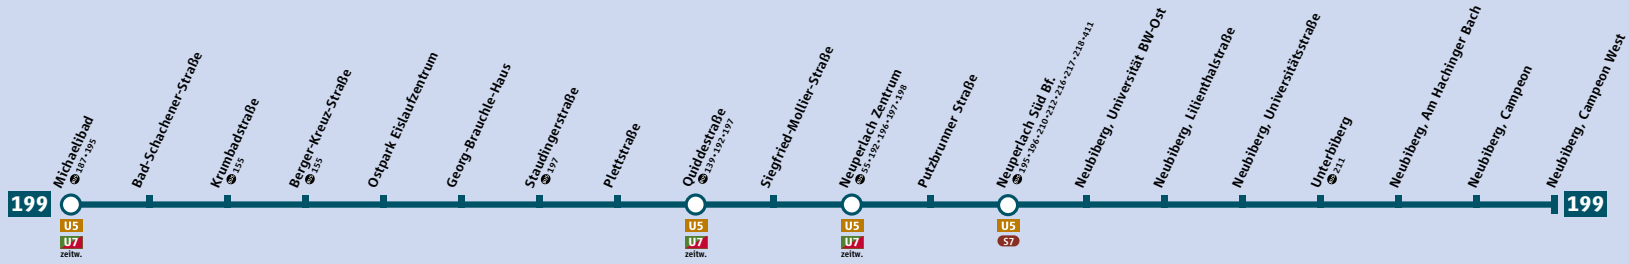

Linienweg StadtBus 199

Schienennetzplan

Schienennetz München

Weil's einfach einfach besser ist!

IsarCardAbo.de

U BUS Tram S Das IsarCardAbo im MVV.

Minifahrplan gültig ab 10.12.2017

BUS 199

StadtBus

Michaelibad ▶
Neubiplatz, Campeon West
und zurück

MICHAELIBAD – QUIDDESTRAÙE – NEUPERLACH ZENTRUM – NEUPERLACH SÜD – NEUBIBERG, CAMPEON WEST

NEUBIBERG, CAMPEON WEST – NEUPERLACH SÜD – NEUPERLACH ZENTRUM – QUIDDESTRAÙE – MICHAELIBAD

Table with columns for routes (Michaelibad, Bad-Schachener-Str., Krumbadstraße, etc.) and departure times for Montag – Freitag.

Table with columns for routes (Neub., Campeon West, Neubiberg, Campeon, etc.) and departure times for Montag – Freitag.

Table with columns for routes and departure times for Samstag.

Table with columns for routes and departure times for Samstag.

Table with columns for routes and departure times for Sonn-/Feiertag.

Table with columns for routes and departure times for Sonn-/Feiertag.