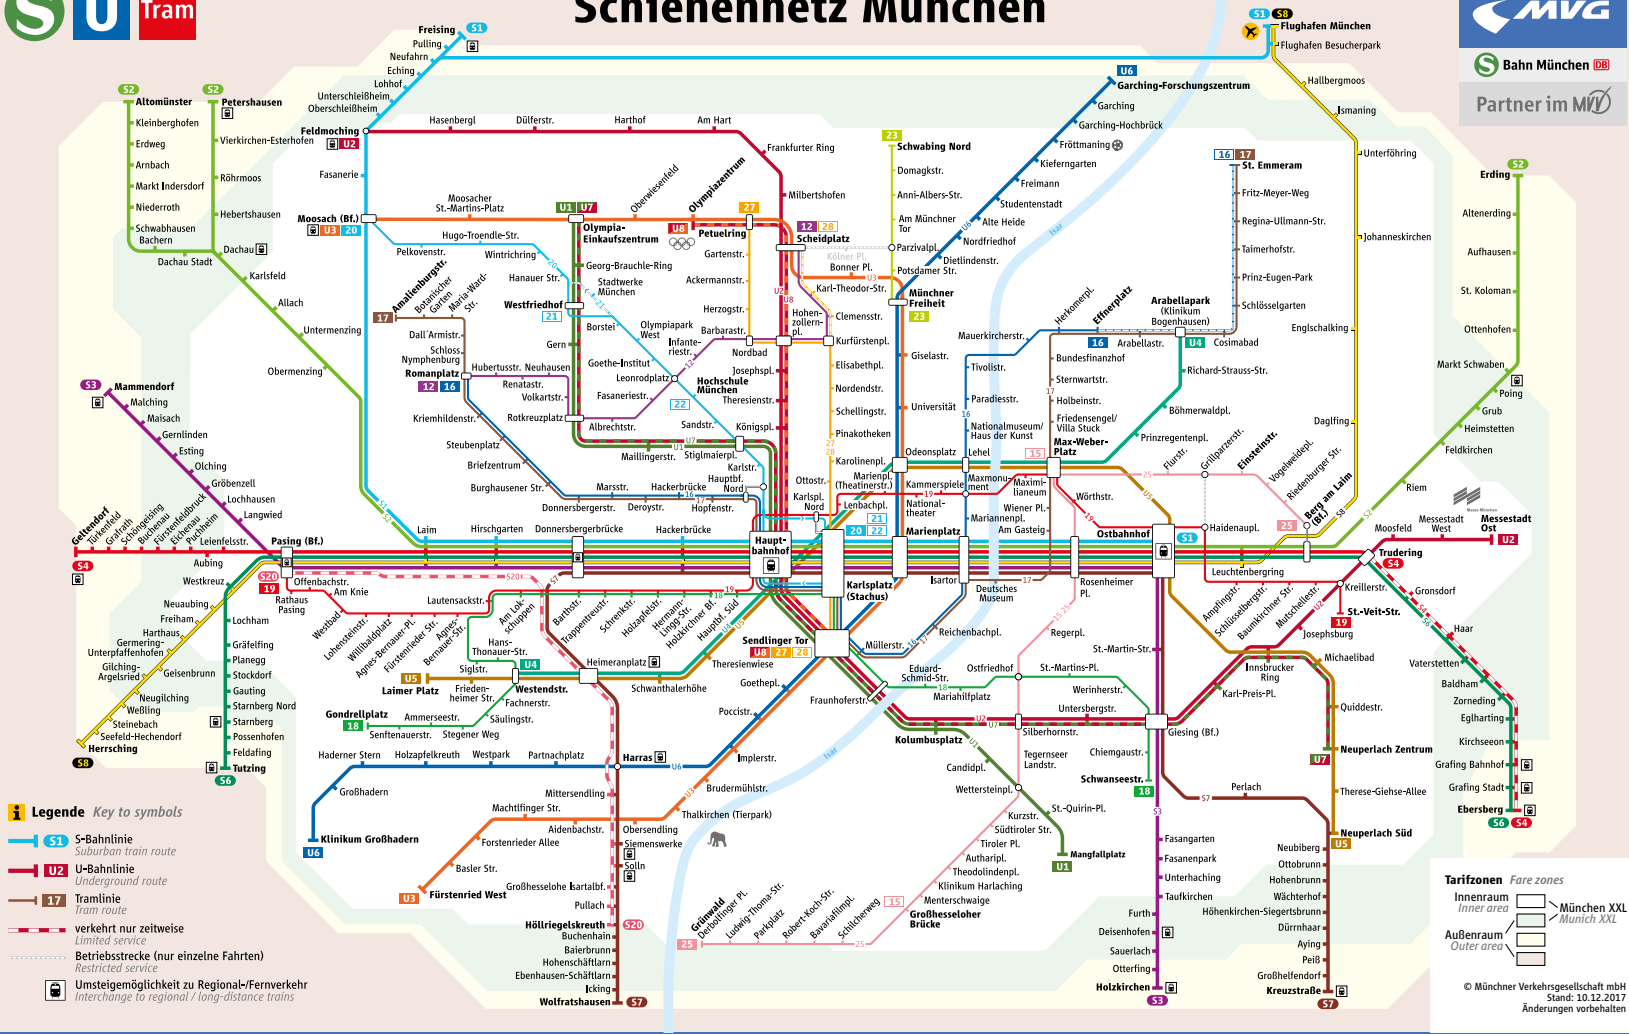

Linienweg StadtBus 199

Schienennetzplan

Schienennetz München

Weil's einfach einfach besser ist!

IsarCardAbo.de

U BUS Tram S Das IsarCardAbo im MVV.

Minifahrplan gültig ab 10.12.2017

BUS 199

StadtBus

Michaelibad ▶
Neubiplatz, Campeon West
und zurück

MICHAELIBAD – QUIDDESTRAÙE – NEUPERLACH ZENTRUM – NEUPERLACH SÜD – NEUBIBERG, CAMPEON WEST

NEUBIBERG, CAMPEON WEST – NEUPERLACH SÜD – NEUPERLACH ZENTRUM – QUIDDESTRAÙE – MICHAELIBAD

Table with columns for routes (Michaelibad, Bad-Schachener-Str., Krumbadstraße, etc.) and departure times for Montag – Freitag.

Table with columns for routes (Neub., Campeon West, Neubiberg, Campeon, etc.) and departure times for Montag – Freitag.

Table with columns for routes and departure times for Samstag.

Table with columns for routes and departure times for Samstag.

Table with columns for routes and departure times for Sonn-/Feiertag.

Table with columns for routes and departure times for Sonn-/Feiertag.