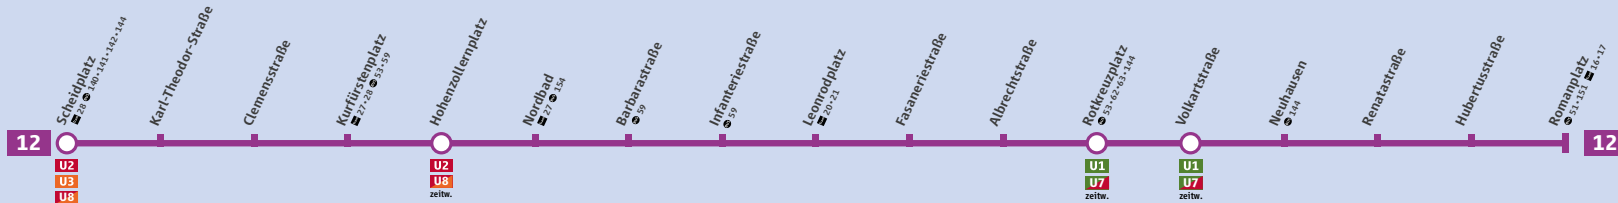

Linienweg Tram 12

Schienenetzplan

Schienenetz München

Rathaus • Branchenbuch • Veranstaltungen • Kino • Restaurants

www.muenchen.de

Minifahrplan
gültig ab 10.12.2017

Tram 12

Scheidplatz ▶
Romanplatz
und zurück

Scheidplatz – Kurfürstenplatz – Hohenzollernplatz – Nordbad – Infanteriestraße – Leonrodplatz – Rotkreuzplatz – Romanplatz

Romanplatz – Rotkreuzplatz – Leonrodplatz – Infanteriestraße – Nordbad – Hohenzollernplatz – Kurfürstenplatz – Scheidplatz