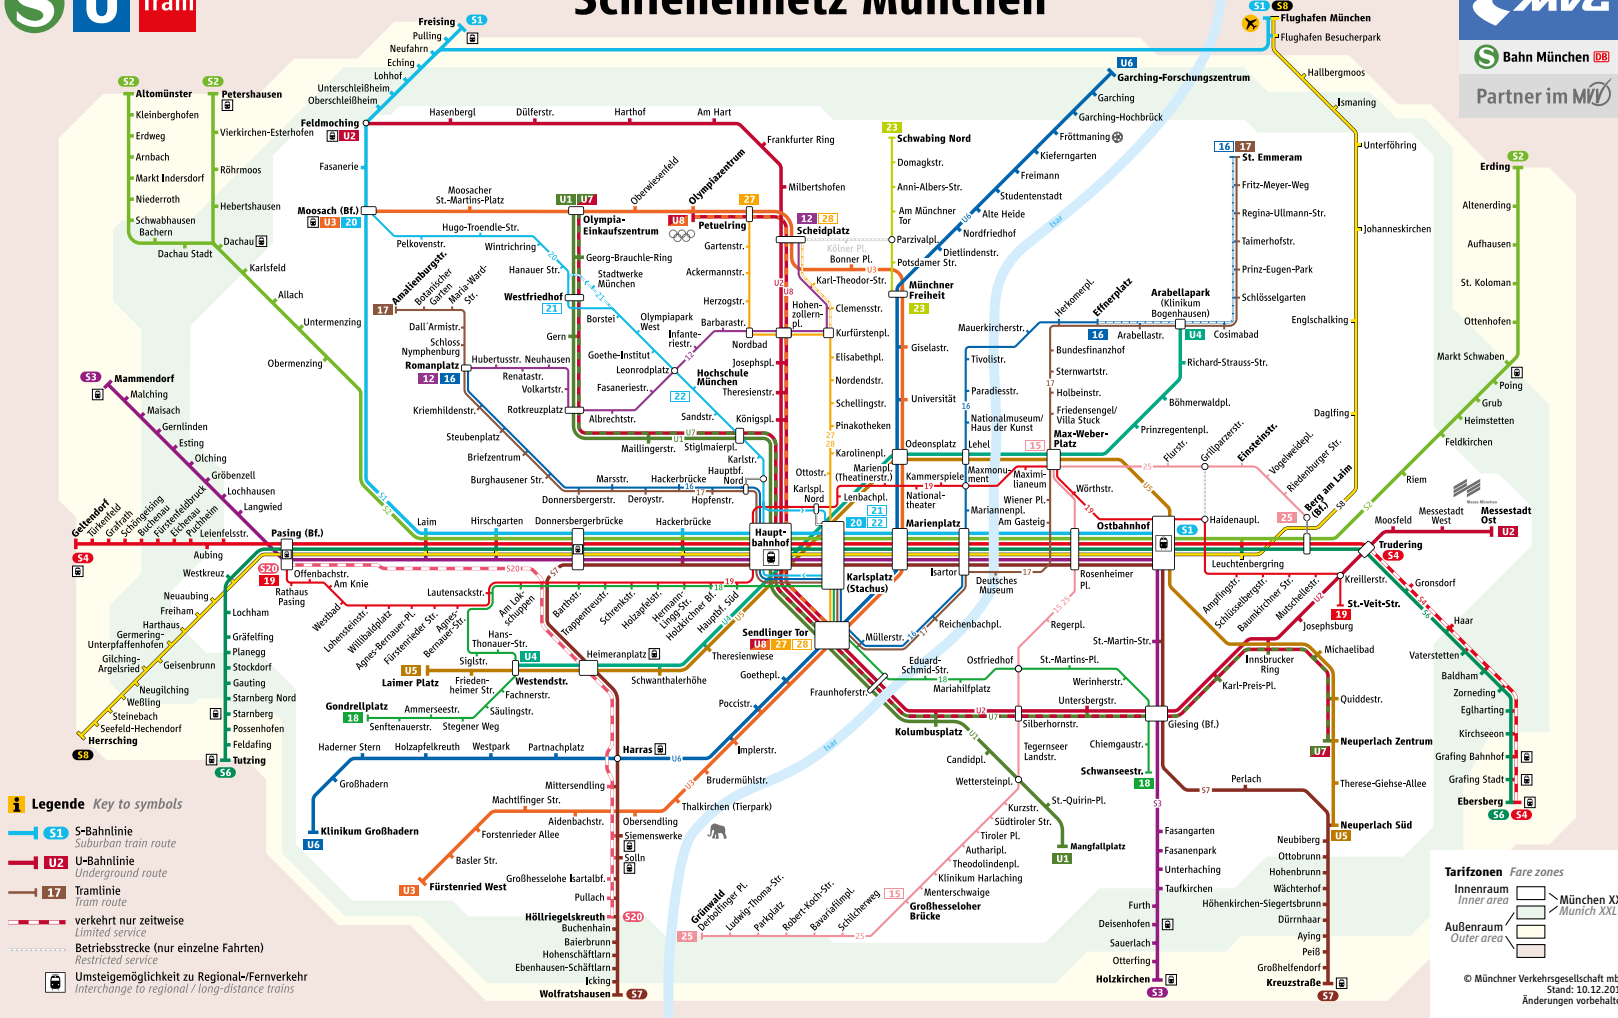

Linienweg Tram 12

Schienenetzplan

Schienenetz München

Rathaus • Branchenbuch • Veranstaltungen • Kino • Restaurants

www.muenchen.de

Minifahrplan
gültig ab 10.12.2017

Tram 12

Scheidplatz ▶
Romanplatz
und zurück

Scheidplatz – Kurfürstenplatz – Hohenzollernplatz – Nordbad – Infanteriestraße – Leonrodplatz – Rotkreuzplatz – Romanplatz

Romanplatz – Rotkreuzplatz – Leonrodplatz – Infanteriestraße – Nordbad – Hohenzollernplatz – Kurfürstenplatz – Scheidplatz